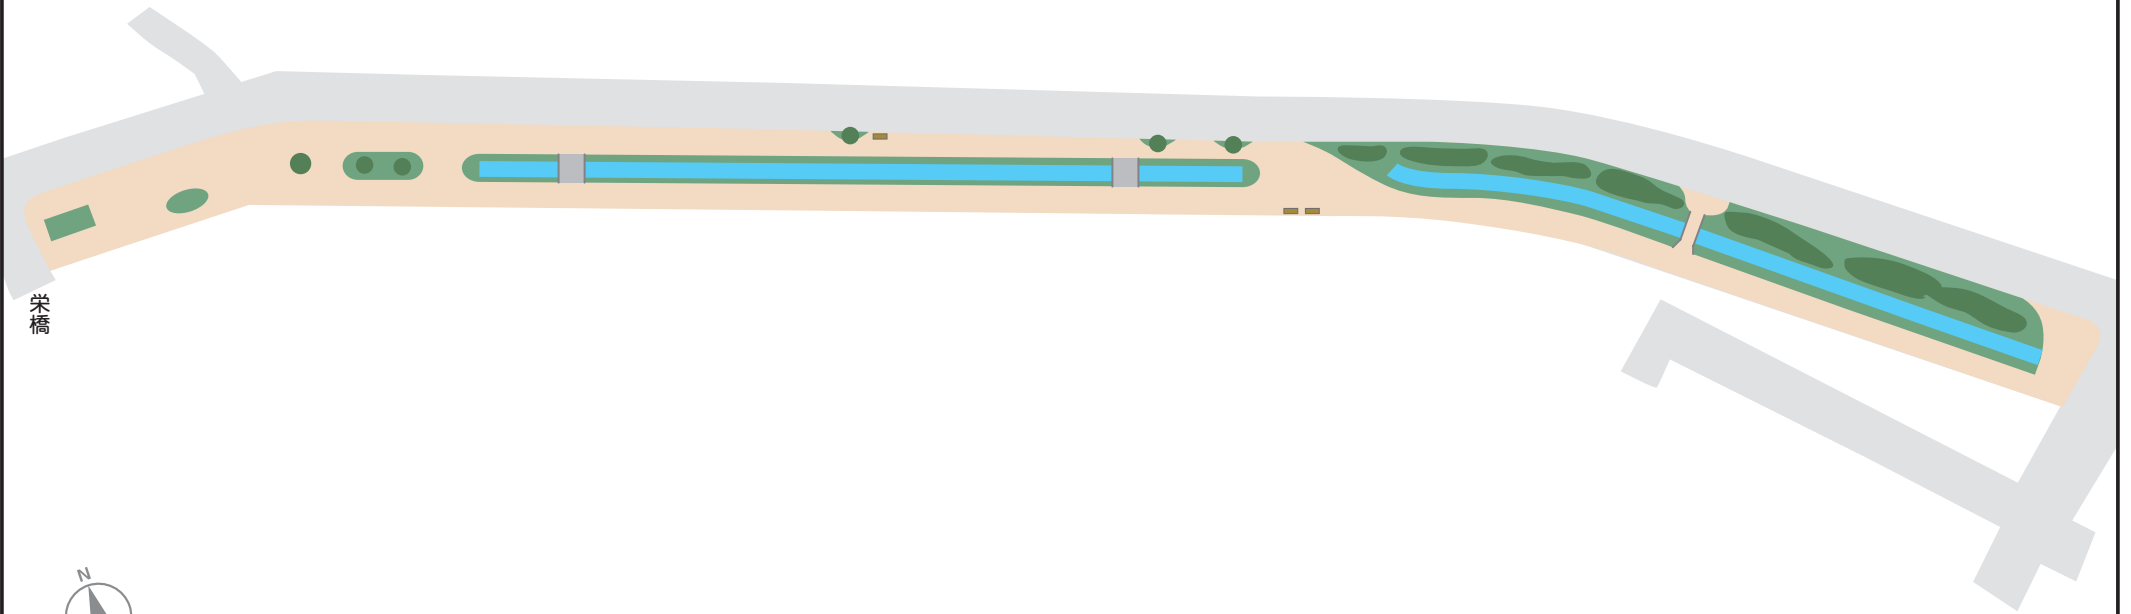

北沢川緑道 5/5 池尻北広場付近

栄橋

図面作成基準日:平成22年6月1日 世田谷区公園緑地課
周辺の道路等を含めて見やすく表示しています。