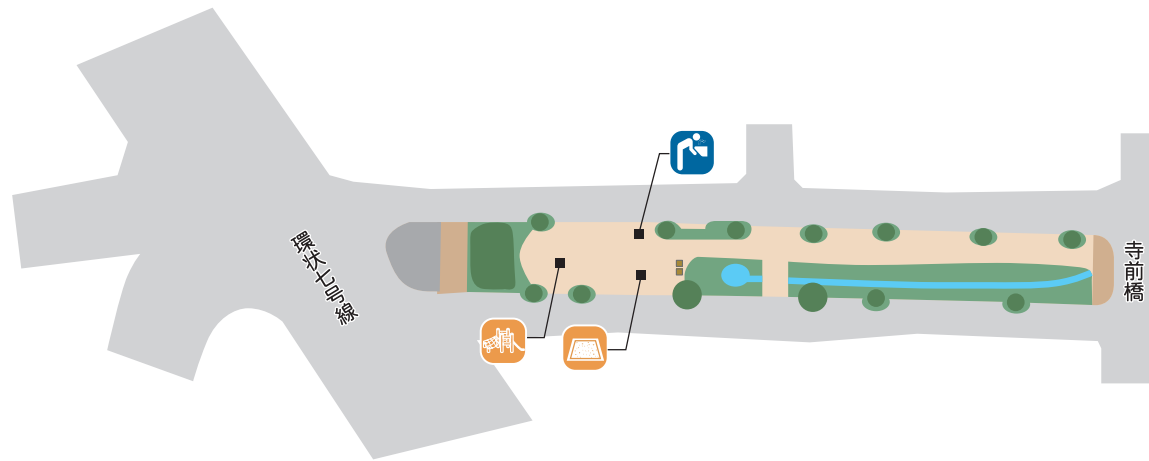

北沢川緑道 4/5 環七下流ふれあいの水辺

図面作成基準日:平成22年6月1日 世田谷区公園緑地課
周辺の道路等を含めて見やすく表示しています。