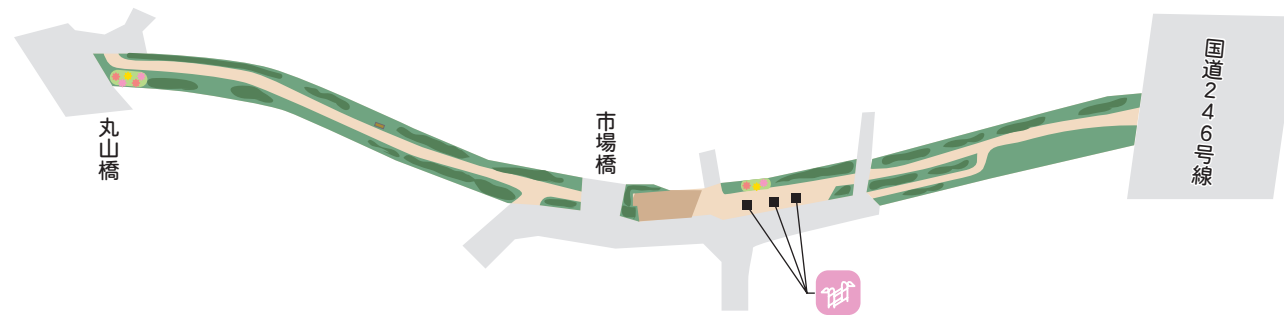

蛇崩川緑道 2/3 世田谷円山公園～国道 246 号線

図面作成基準日：平成22年6月1日 世田谷区公園緑地課  
周辺の道路等を含めて見やすく表示しています。