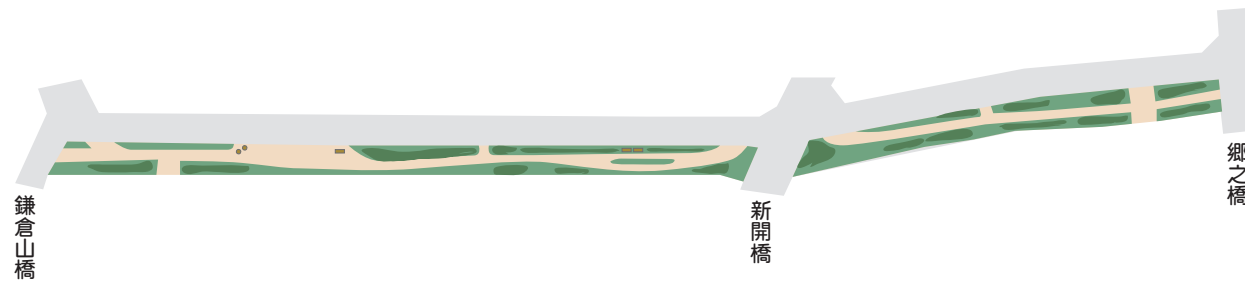

蛇崩川緑道 1/3 環七下流～三軒茶屋 2-27 遊び場

図面作成基準日：平成22年6月1日 世田谷区公園緑地課  
周辺の道路等を含めて見やすく表示しています。