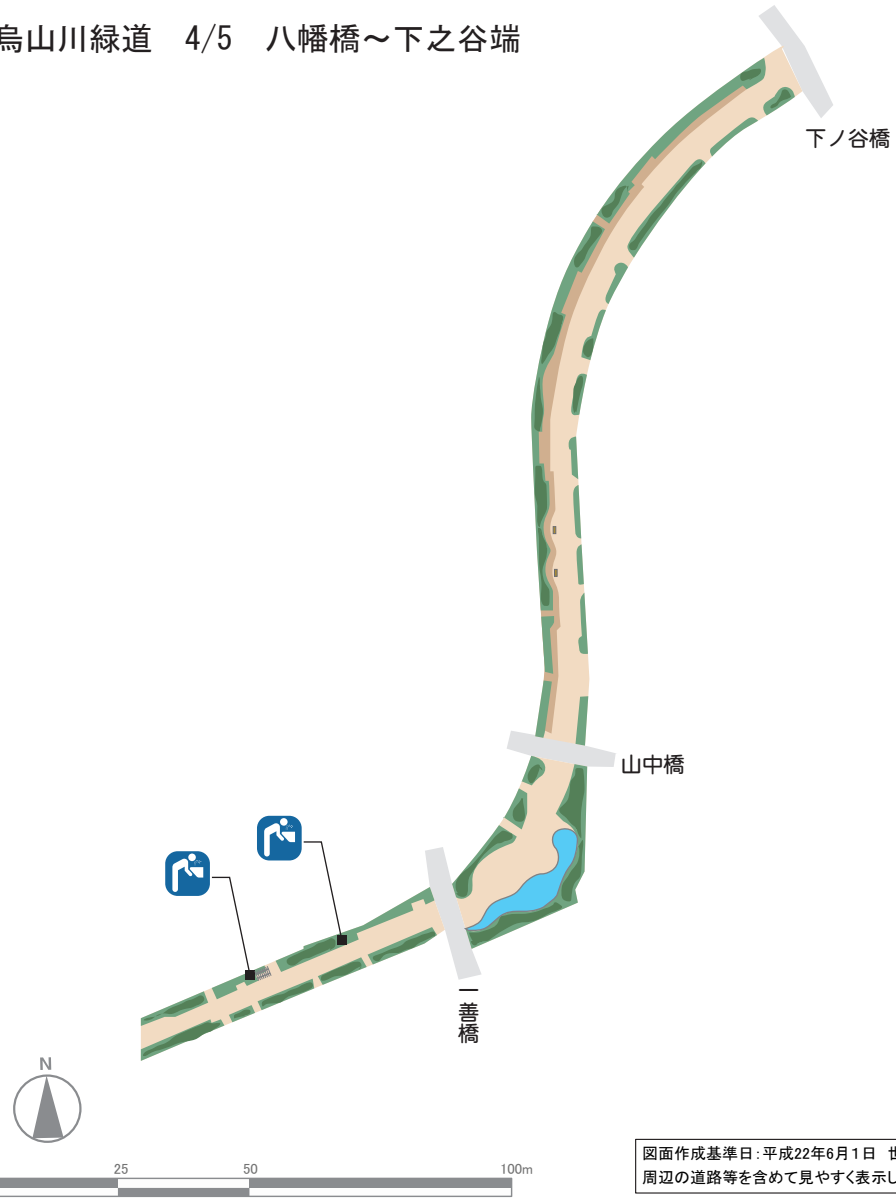

烏山川緑道 4/5 八幡橋～下之谷端

図面作成基準日：平成22年6月1日 世田谷区公園緑地課
周辺の道路等を含めて見やすく表示しています。