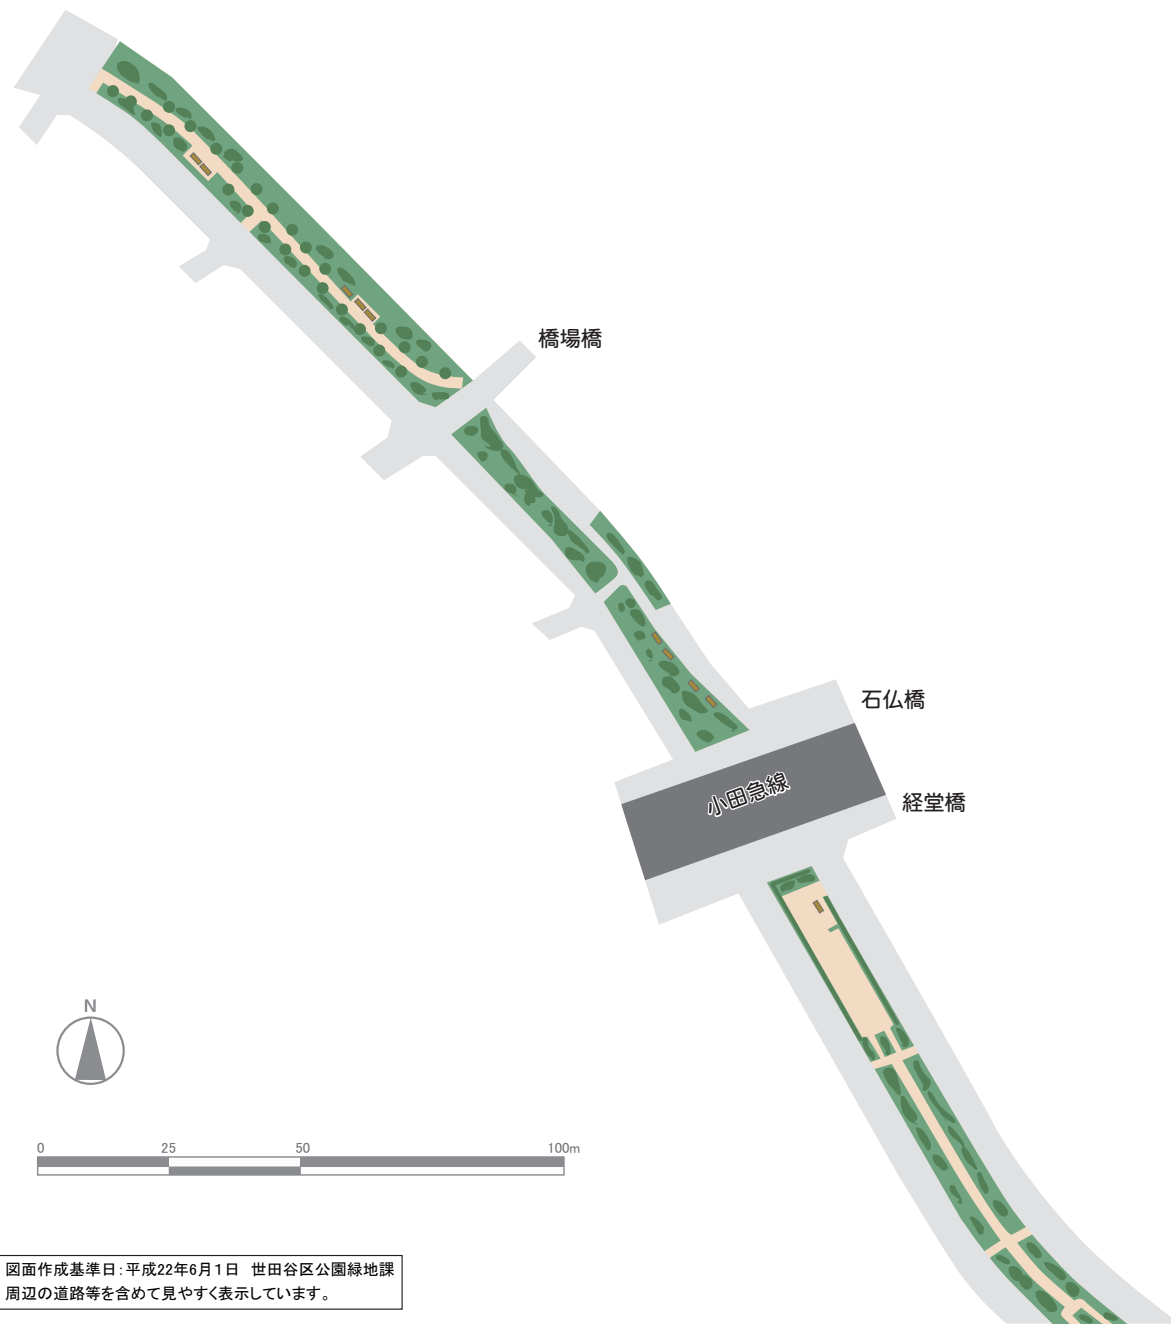

烏山川緑道 1/5 小田急線上・下流

図面作成基準日：平成22年6月1日 世田谷区公園緑地課
周辺の道路等を含めて見やすく表示しています。