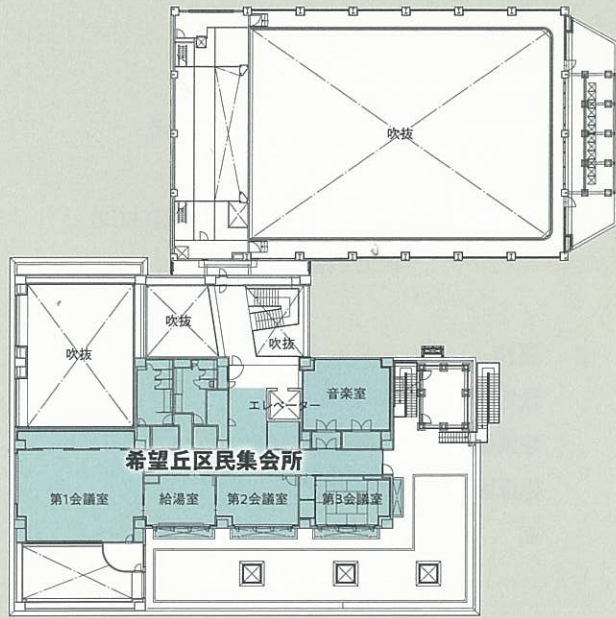

4階

希望丘区民集会所

案内図

希望丘区民集会所
 希望丘青少年交流センター
ZITTA
 ほっとスクール「希望丘」
 区立希望丘保育園
 おでかけひろば にじ
 希望丘地域体育館

交通機関

バス 烏51 経01 経02 八01 八02
 歳22 歳25 梅01
 「朝日新聞社前」下車 徒歩2分

発行 世田谷区砦総合支所地域振興課

世田谷区