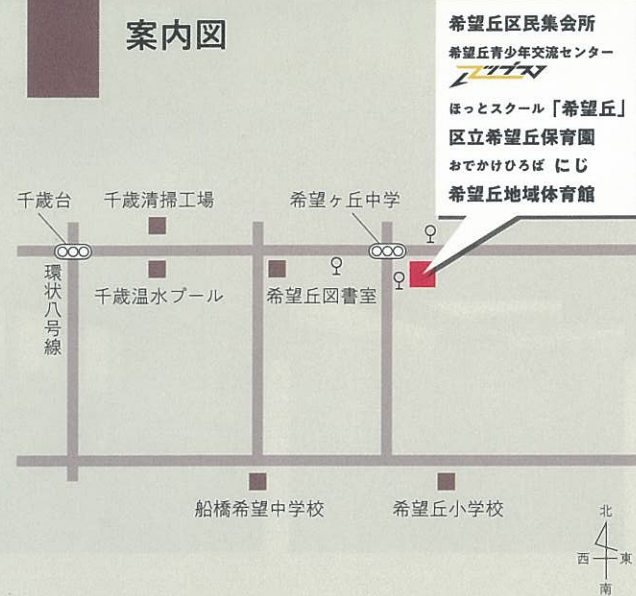

4階

希望丘区民集会所

案内図

希望丘区民集会所
 希望丘青少年交流センター
ZITTA
 ほっとスクール「希望丘」
 区立希望丘保育園
 おでかけひろば にじ
 希望丘地域体育館

交通機関

バス 烏51 経01 経02 八01 八02
 歳22 歳25 梅01
 「朝日新聞社前」下車 徒歩2分

発行 世田谷区砦総合支所地域振興課

世田谷区