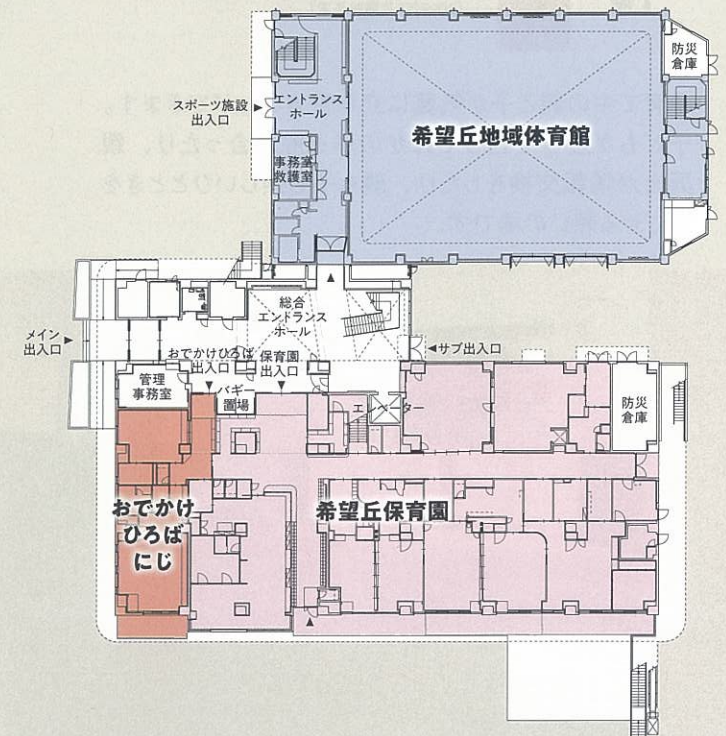

TEL・FAX 03-6304-6750

2階

希望丘地域体育館
 ほっとスクール「希望丘」
 区立希望丘保育園

1階

希望丘地域体育館
 区立希望丘保育園
 おでかけひろば にじ

1・2階

区立希望丘保育園

園庭にある畑で農作業や収穫の喜びを感じ、木や土、花、虫などと触れ合える自然豊かな環境で五感を育て、子どもの主体性を大切にした保育をめざします。また、在園児・未就学児親子を含めた子育て支援を行うとともに、砧地域拠点園として、地域の保育施設や関係機関とのネットワークを大切にし、保育の質の向上に取り組んでいきます。

1階

おでかけひろば にじ

(2019年5月開設予定)

子育て中の親と子が気軽に立ち寄ることができます。子どもが遊びを通じてほかの子と触れ合ったり、親同士が情報交換をしたり、親も子どもも楽しいひとときを過ごせる憩いの場です。

2階

ほっとスクール「希望丘」

ほっとスクール（教育支援センター）は、心理的理由等により不登校の状態にある児童・生徒が、体験活動やスポーツなどの小集団生活を通して、社会性や協調性を育み、自立心を養い、学校生活への復帰や自分の進路の実現をめざすもので、ほっとスクール「希望丘」は区内で3か所目となります。

3階

希望丘青少年交流センター

カフェのある交流スペースやホール、音楽スタジオ、学習室、調理室など、中高生世代以降を中心とした若者が、様々な目的を持って自由に利用することができます（基本的に若者は無料です。一部のプログラム等で材料費等の負担をお願いすることがあります）。若者の声を反映した多様なプログラムやイベントも開催しながら、健やかな成長と自立を応援します。

交流スペース

調理室

学習室

ホール

4階