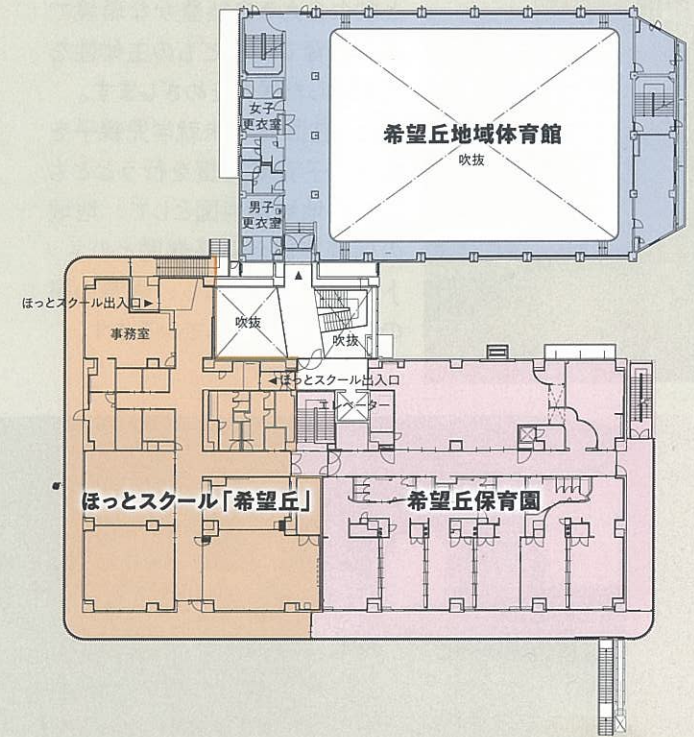

TEL・FAX 03-6304-6750

2階

希望丘地域体育館
 ほっとスクール「希望丘」
 区立希望丘保育園

1階

希望丘地域体育館
 区立希望丘保育園
 おでかけひろば にじ

1・2階

区立希望丘保育園

園庭にある畑で農作業や収穫の喜びを感じ、木や土、花、虫などと触れ合える自然豊かな環境で五感を育て、子どもの主体性を大切にした保育をめざします。また、在園児・未就学児親子を含めた子育て支援を行うとともに、砧地域拠点園として、地域の保育施設や関係機関とのネットワークを大切にし、保育の質の向上に取り組んでいきます。