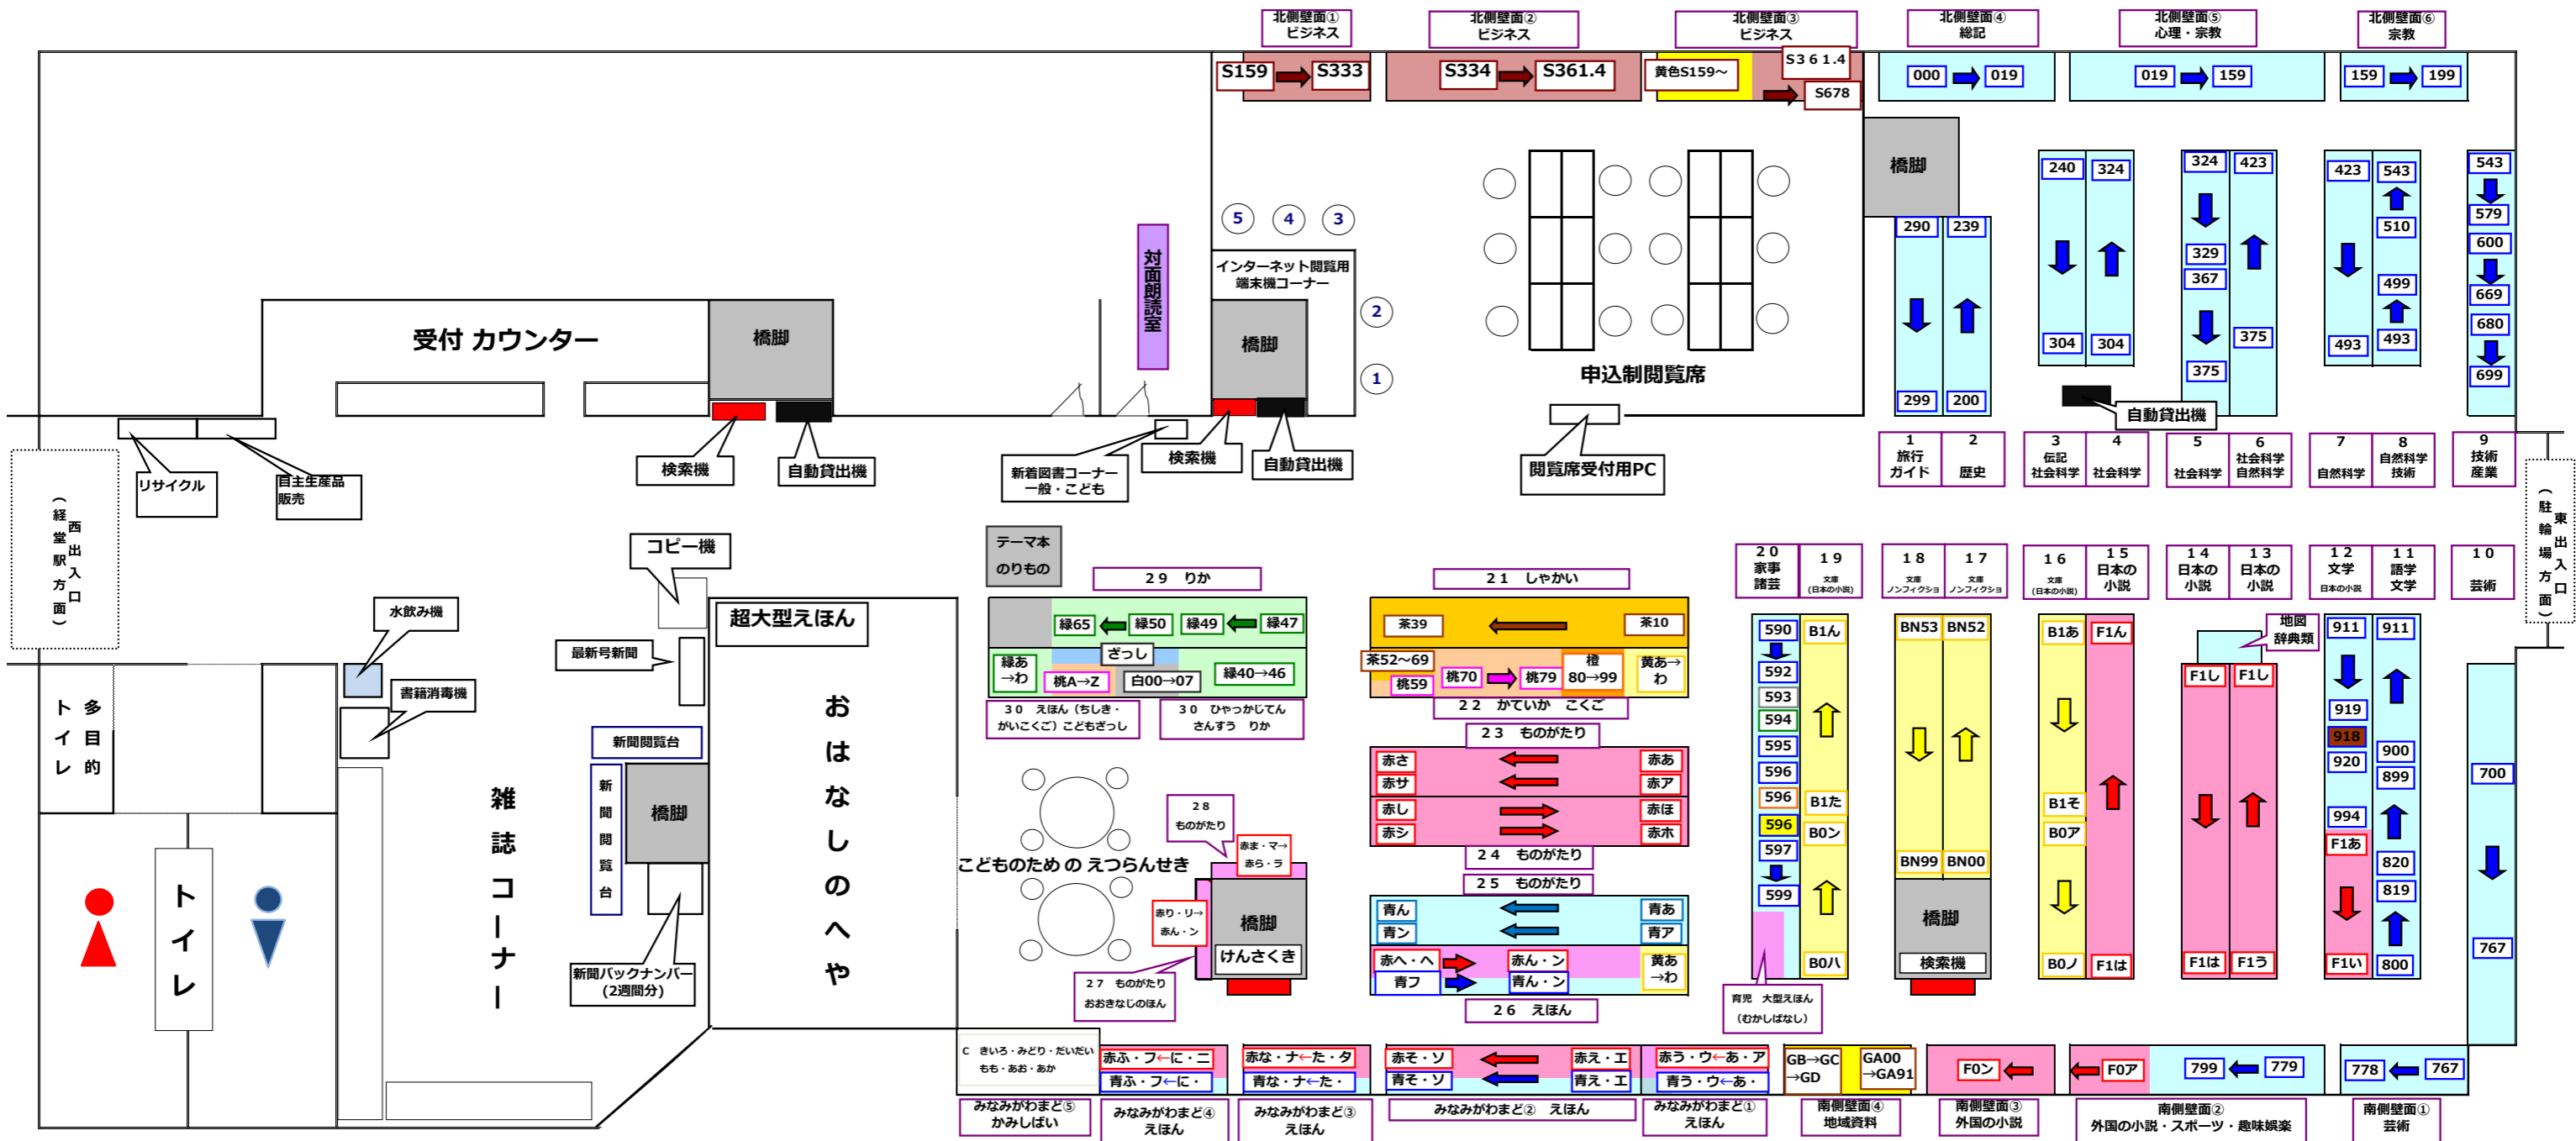

館内案内図

図内の棚の色は背ラベル枠の色と同じです

- えほん…赤(ひらがな)青(ひらがな)…絵が日本の画家
- ものごたりに…赤(ひらがな)青(ひらがな)…日本の作家
- …赤(カタカナ)青(カタカナ)…外国の作家
- ビジネス …経営訓・商法・経済・金融・財政・統計・社会学・社会保障・労働問題・技術・製造工業・商業
- 総記 …情報科学・図書館学・出版・雑著・ジャーナリズム
- 心理・宗教…哲学・心理学・倫理学・人生訓・神道・各宗教
- 社会科学 …社会思想・政治・法律・家族問題・女性問題
- 社会福祉・教育・民俗学・国防・軍事
- 自然科学 …数学・物理学・化学・天文学・地学・生物学・医学
- 工業 …建設・建築・機械・原子力・通信・情報工学・
- 産業 …農業・園芸・家畜・ペット・林業・水産・交通・通信
- 芸術 …彫刻・絵画・版画・写真・工芸・音楽・演劇・スポーツ
- 語学 …日本語・中国語・英語・その他各国語
- 文学 …日本文学・中国文学・英米文学・その他各国文学