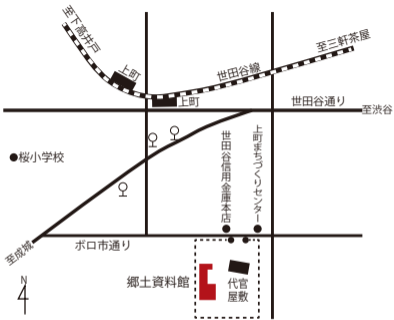

[電車]

[バス]

- (東) 渋21 渋谷駅～上町
- (東) 渋22 渋谷駅～用賀駅
- (東) 渋23 渋谷駅～祖師ヶ谷大蔵駅
- (東) 渋24 渋谷駅～成城学園前駅西口
- (小) 渋26 渋谷駅～調布駅南口
- (東) 等11 等々力操車所～祖師ヶ谷大蔵駅

※ (東)：東急バス (小)：小田急バス

電車・バスとも「上町」下車、徒歩5分