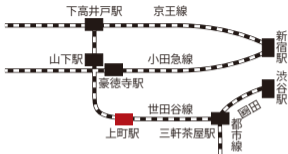

[電車]

[バス]

- (東) 渋21 渋谷駅～上町
- (東) 渋22 渋谷駅～用賀駅
- (東) 渋23 渋谷駅～祖師ヶ谷大蔵駅
- (東) 渋24 渋谷駅～成城学園前駅西口
- (小) 渋26 渋谷駅～調布駅南口
- (東) 等11 等々力操車所～祖師ヶ谷大蔵駅

※ (東)：東急バス (小)：小田急バス

電車・バスとも「上町」下車、徒歩5分