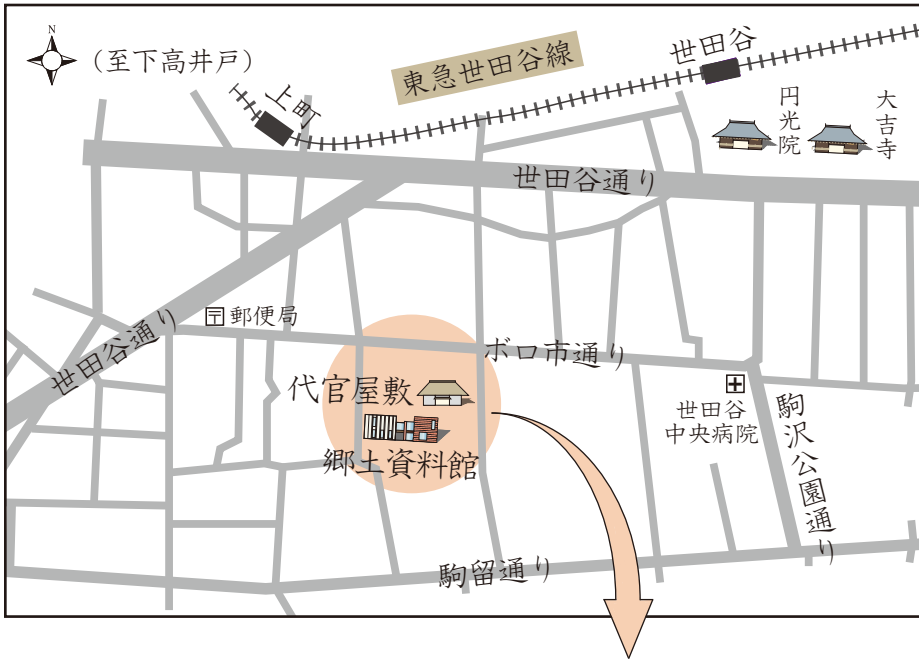

# 代官屋敷保存工事期間中の郷土資料館入口変更のご案内

世田谷区立郷土資料館  
〒154-0017  
世田谷区世田谷 1-29-18  
TEL 03-3429-4237

(詳細図)

※工事期間中(2018年12月17日～2019年11月末頃)、郷土資料館の入口は、西側出入口をご利用ください。資料館専用の駐車場はありません。見学中の路上駐車はできませんので、ご注意ください。