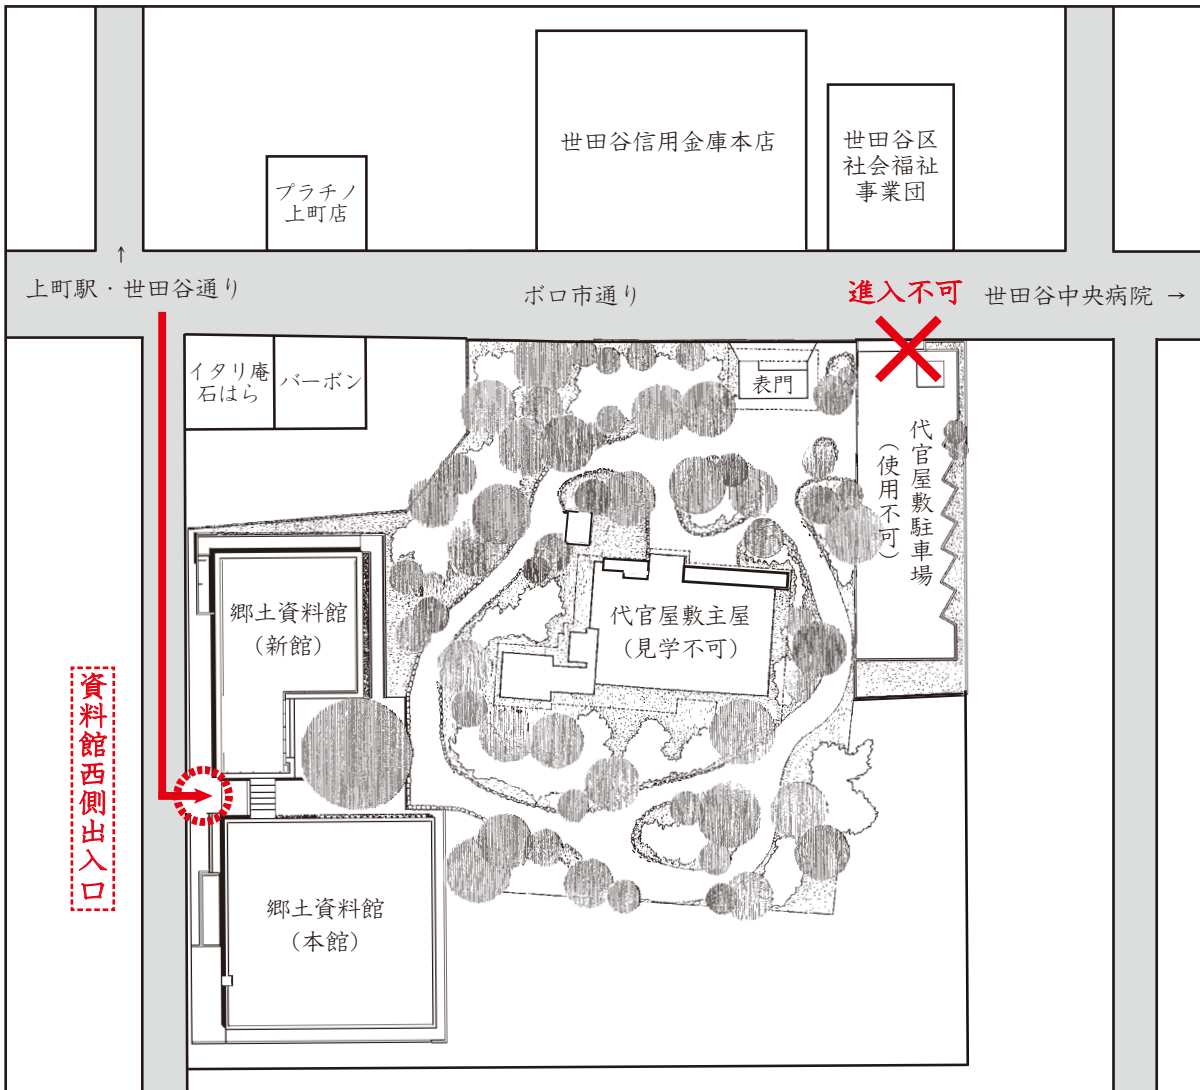

# 代官屋敷保存工事期間中の郷土資料館入口変更のご案内

世田谷区立郷土資料館  
〒154-0017  
世田谷区世田谷 1-29-18  
TEL 03-3429-4237

(詳細図)

※工事期間中(2018年12月17日～2019年11月末頃)、郷土資料館の入口は、西側出入口をご利用ください。資料館専用の駐車場はありません。見学中の路上駐車はできませんので、ご注意ください。