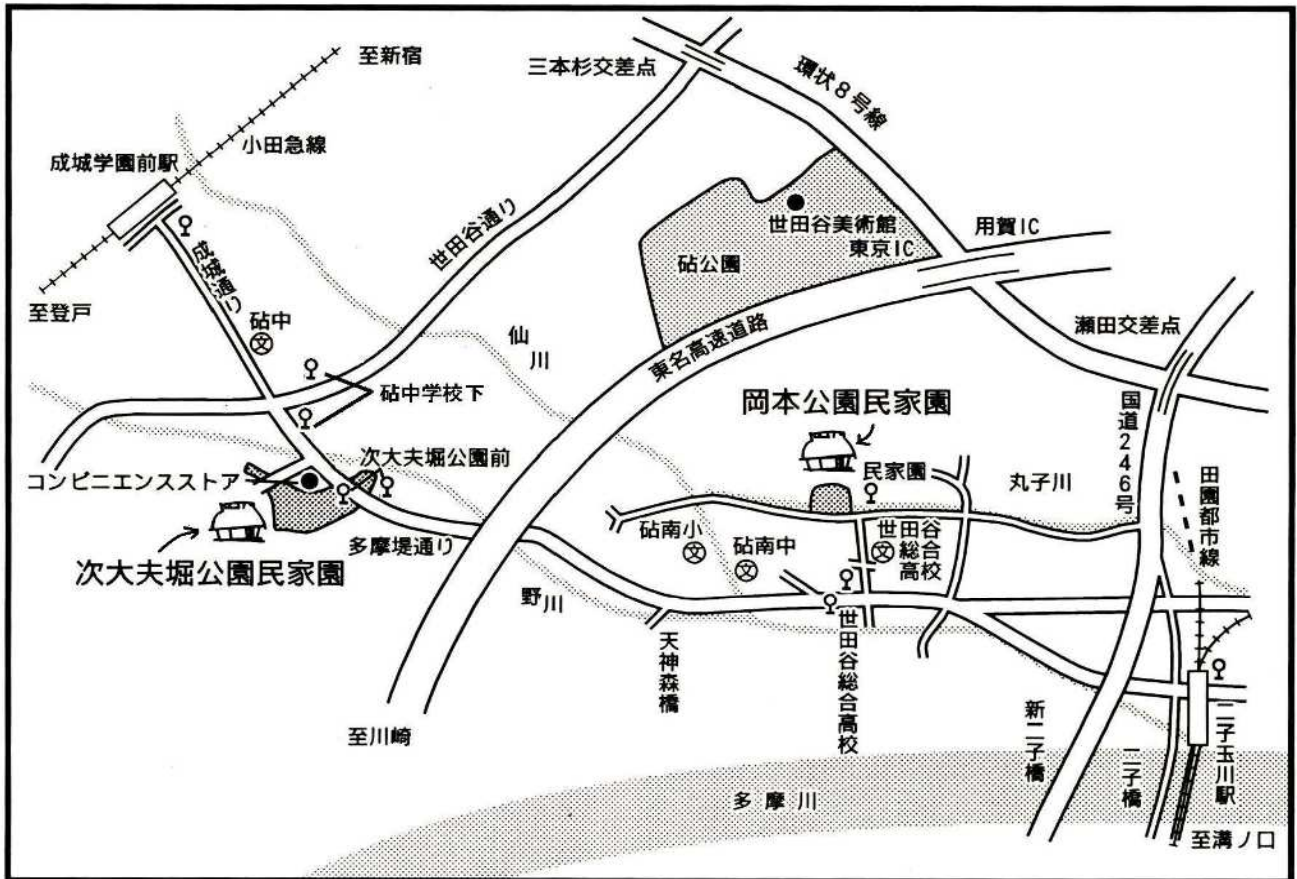

民家園案内図

ご利用について

開園時間：午前 9 時 30 分～午後 4 時 30 分

休園日：毎週月曜日と 12 月 28 日～1 月 4 日（ただし、元日は特別開園、午前 10 時～午後 3 時 30 分）

（月曜日が祝日及び休日にあたる場合は次の平日が休園日となります。）

世田谷区立次大夫堀公園民家園

〒157-0067 世田谷区喜多見 5 - 27 - 14

☎・FAX 03 - 3417 - 8492

交通

バス：小田急線成城学園前駅南口 東急田園都市線二子玉川駅
東急田園都市線二子玉川駅 小田急線成城学園前駅西口
「砧中学校下」または「次大夫堀公園前」下車徒歩 2 分
徒歩：小田急線成城学園前駅より 15 分

世田谷区立岡本公園民家園

〒157-0076 世田谷区岡本 2 - 19 - 1

☎・FAX 03 - 3709 - 6959

交通

バス：小田急線成城学園前駅南口 東急田園都市線二子玉川駅
東急田園都市線二子玉川駅 小田急線成城学園前駅西口
「世田谷総合高校」下車徒歩 5 分
東急田園都市線二子玉川駅 成育医療研究センター
「民家園」下車徒歩 1 分
徒歩：東急田園都市線二子玉川駅より 20 分