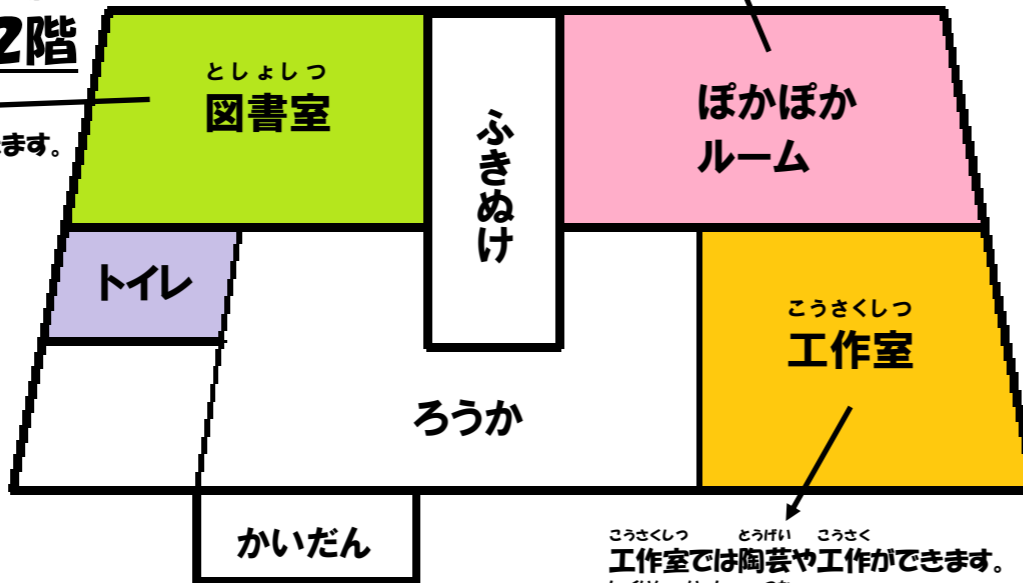

# せいじょう じどうかん 成城さくら児童館にようこそ

## 子育てひろば情報

ロビーにはたくさんのマンガがあります。

グラウンドではドッジボールやバスケ、サッカーなどができます。

集会所ではピアノ/やドラム、ギターの練習ができます。

遊戯室では卓球やテニアポロ、ベーゴマなどいろいろな遊びができます。

《館内図》

1階トイレにはおむつ替えスペースがあります。

児童館に来たら入館表に名前を書いてください。避難時に使います。

事務室にはいつも職員がいます。困ったことがあれば声をかけてください。カードゲームなどが借りられます。

ぽかぽかルームは乳幼児専用のお部屋です。おむつ替えや授乳もできます。

2階

図書室では本を読んだり、宿題をしたり、静かに過ごすことができます。

ランドセルはお家においてきてね!

自転車は駐輪場に並べてとめてね!

自分の荷物は遊ぶ場所の近くにおいてね!

乳幼児さんは保護者と一緒に来館して遊ぼう!

### ひよこひろば【遊戯室】

自由に参加できるあそび場です

火曜日 午前10時30分～11時30分

【対象】0歳から概ね1歳の子と保護者(マタニティ期含む)

ゆったりとした雰囲気ひろばです。おしゃべりしながら、寝相アートや陶芸、大きくなったかな?(身体測定)など行っています。地域の方や職員による手遊びや絵本などの紹介もあります。同時期に子育てしている同士、分かり合えることがたくさんあるはず!遊びに来てね♡