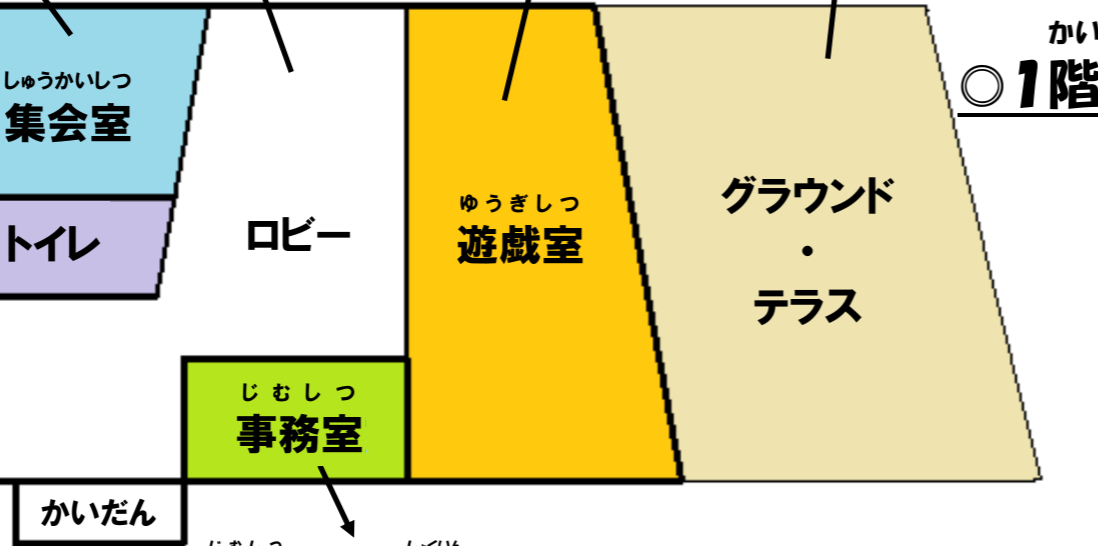

## 子育てひろば情報

ロビーにはたくさんのマンガがあります。

グラウンドではドッジボールやバスケ、サッカーなどができます。

集会所ではピアノ/やドラム、ギターの練習ができます。

遊戯室では卓球やテニアポロ、ベーゴマなどいろいろな遊びができます。

《館内図》

1階トイレにはおむつ替えスペースがあります。

児童館に来たら入館表に名前を書いてください。避難時に使います。

事務室にはいつも職員がいます。困ったことがあれば声をかけてください。カードゲームなどが借りられます。

ぽかぽかルームは乳幼児専用のお部屋です。おむつ替えや授乳もできます。

2階

図書室では本を読んだり、宿題をしたり、静かに過ごすことができます。

ランドセルはお家においてきてね!

自転車は駐輪場に並べてとめてね!

自分の荷物は遊ぶ場所の近くにおいてね!

乳幼児さんは保護者と一緒に来館して遊ぼう!

### ひよこひろば【遊戯室】

自由に参加できるあそび場です

火曜日 午前10時30分～11時30分

【対象】0歳から概ね1歳の子と保護者(マタニティ期含む)

ゆったりとした雰囲気ひろばです。おしゃべりしながら、寝相アートや陶芸、大きくなったかな?(身体測定)など行っています。地域の方や職員による手遊びや絵本などの紹介もあります。同時期に子育てしている同士、分かり合えることがたくさんあるはず!遊びに来てね♡