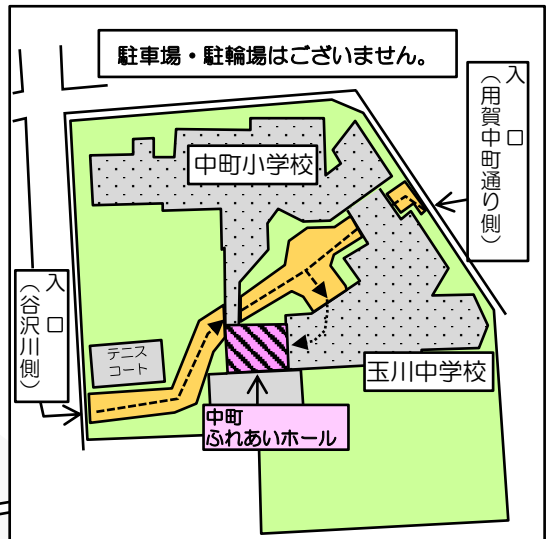

森の児童館では、児童館以外でも様々な

行事をおこなっています

こちらの地図は、そのような行事を

おこなっている場所の参考案内図と

なります

なお、駐車場はございません

ご了承ください

コンビニ

中町ふれあいホール

中町小学校

玉川中学校

【おいもほり、などの畑】
(中町3-19)

【おいもほり、
などの畑】

子育て支援事業(ひろばやサークル活動など)で使うことがある畑です。地域の方が提供してくださっている畑です。

ファミレス

ドラッグストア

←ドラッグストア

コンビニ

中町二丁目ファミリー農園
(中町2-27-13)
とまとクラブ

このあたりの
区画を使用し
ています

診療所

【とまとクラブ】の畑
(中町二丁目ファミリー農園)
参加を希望される場合、児童館に集合(午前10時までに)する場合と、直接現地でお待ちいただくこともできます。

上野毛まちづくりセンター

玉川小学校

駐車場・駐輪場はございません。

入
(用費中町通り側)

入
(谷沢川側)

【中町ふれあいホール】

「年末お楽しみ会」や「春のつどい」など、申し込みを必要とする行事などをおこなうときにお借りしている施設です。