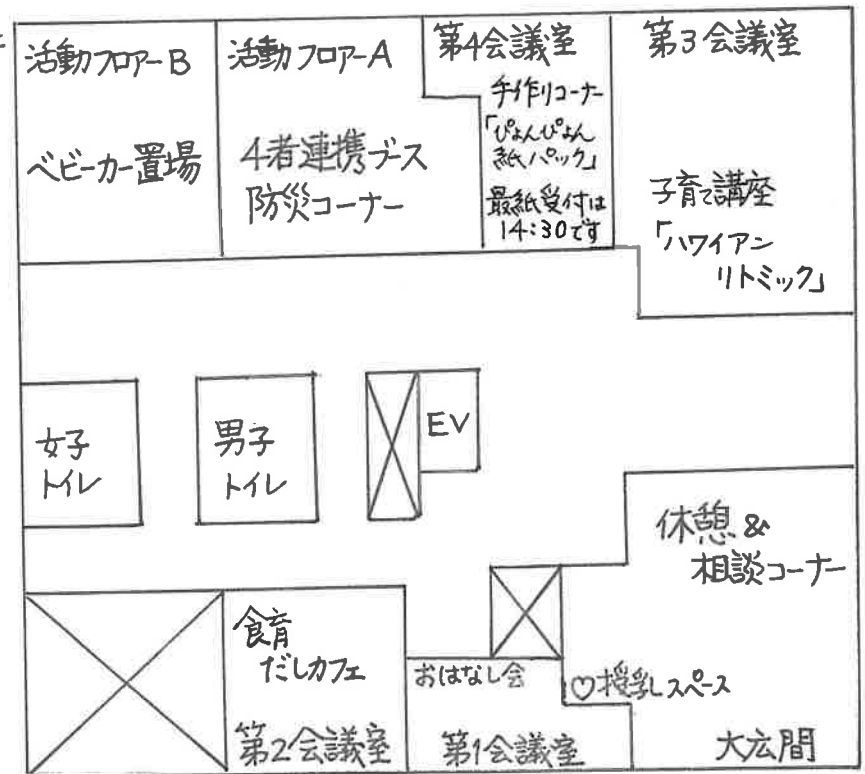

子育てミニ(ミニ)メッセなんかなるなるみんな子育てプログラム

☺ 13:00~ オープニング
 ♪ウクレレ演奏(生活クラブ子育て広場ぶらん) 3階
 14:45~ エンディング
 ♡ふれあいあそび(高山鳥恵美氏)

☺ おひなまつりのねぞうアートコーナーで
 お子さんのかわいらしい写真を撮りましょ♡

☺ 子育て講座「親子体操」
 講師:吉永美奈子氏(駒沢ウエルネスセンター)
 3階メイン会場 14:00~14:20
 対象:0歳~5歳児と保護者
 当日受付 先着20組

2階

☺ 子育て講座「ハイアンリトミック」
 講師:高山鳥恵美氏(ふれあいドッグ認定
 ハイアンリトミックインストラクター)
 2階第3会議室 ①13:30~13:50
 ②14:00~14:20
 対象:1歳~5歳児と保護者
 当日受付 各回先着10組

☺ おはなし会
 ①13:30~ ②14:30~

☺ かうお節で元気になろう♡
 だしカフェにもぜひお立ち寄りください!

☺ 大広間にはおもちゃや絵本もあり
 お子さんとゆっくり過ごせます♡

☺ 手作りコーナー「ひんぴん紙バック」
 親子で楽しく作ってあそぼう! 材料が
 なくなったらおしまい。14:30までにお越しください。

☺ 各部屋 くつを脱いで入っていただきます。 1階
 設置のくつ置場をご利用ください。

☺ エレベーターで3階受付までお上がり
 ください。
 ベビーカーの方は2階ベビーカー置場へ
 お寄りいただいてから受付へお越し
 ください。