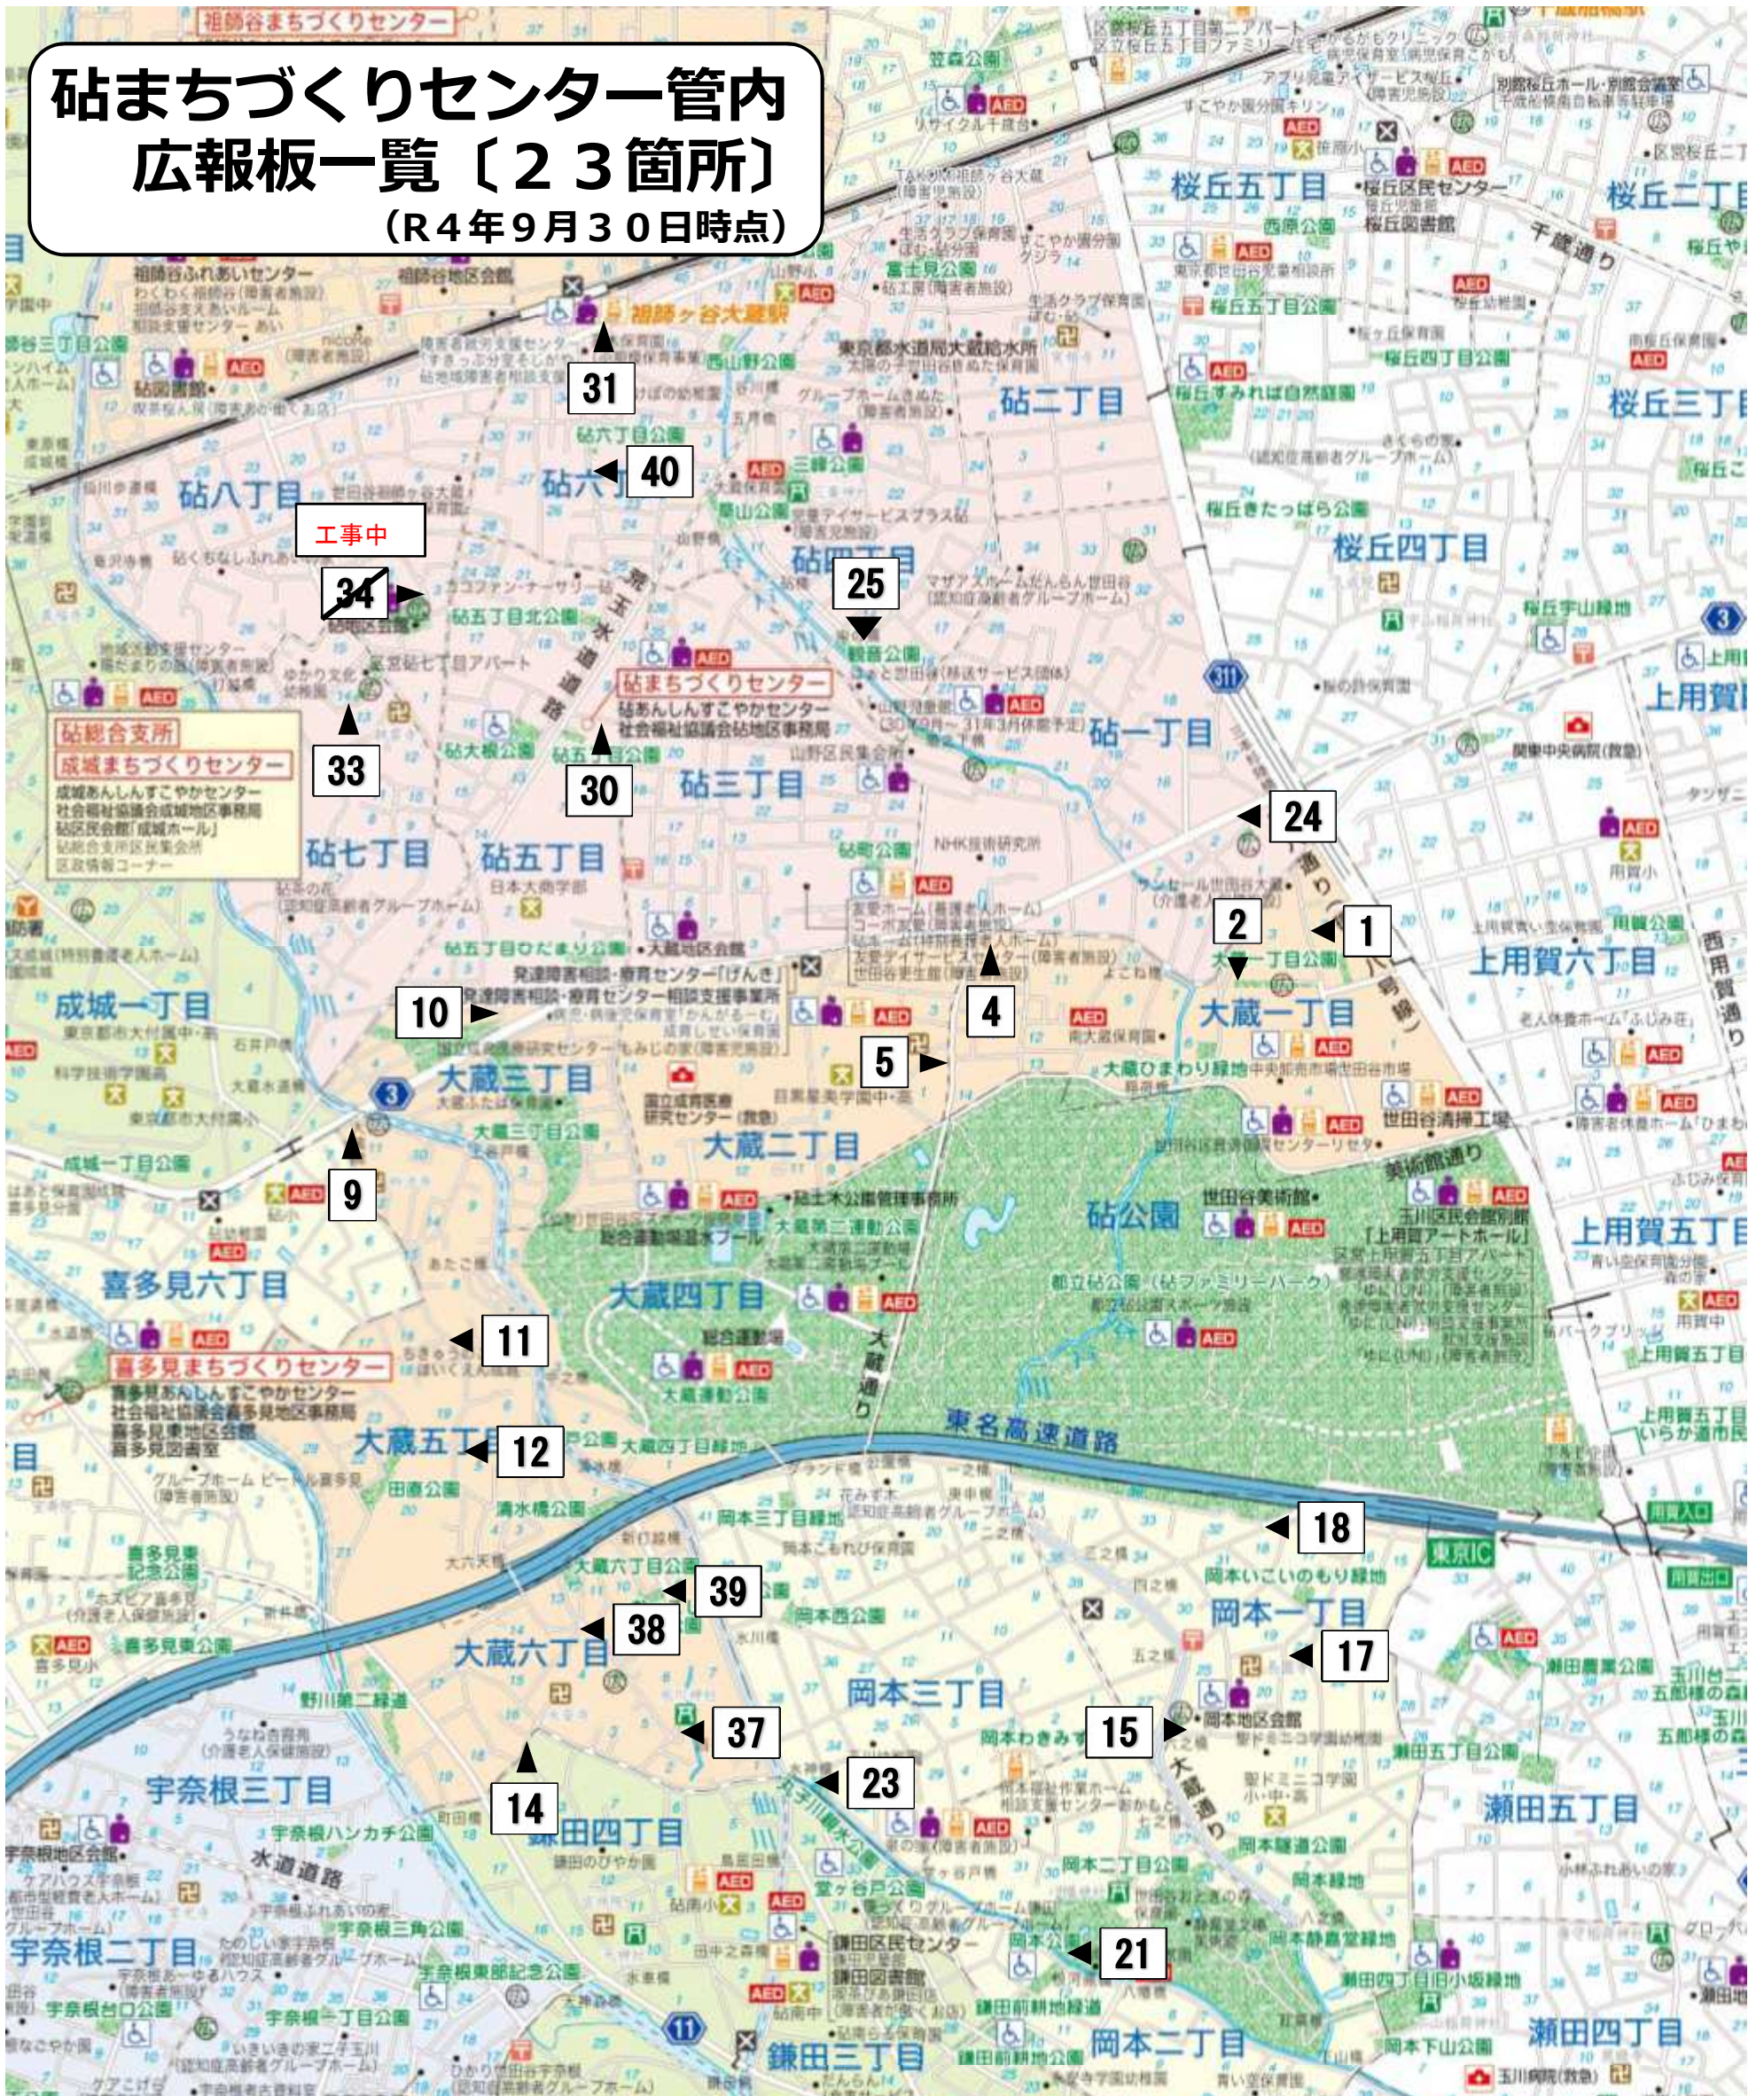

# 砧まちづくりセンター管内 広報板一覧〔23箇所〕 (R4年9月30日時点)

番号	所在地	目標物	枚数	番号	所在地	目標物	枚数		
34	1	大蔵 1-2-13	一越観光前	6	34	21	岡本 2-19-1	岡本公園民家園内	9
	2	大蔵 1-4-33	やっちゃんば広場	6		23	岡本 3-33	丸子川親水公園内	9
	4	大蔵 1-16-16	世田谷通り沿い旧道入口付近	6		24	砧 1-2-26	サミットストア砧店前	6
	5	大蔵 2-2-1	大蔵通り沿い円光寺前	6		25	砧 4-15	観音公園内	6
	9	大蔵 3-3	「東宝前」バス停前	9		30	砧 5-8-18	砧まちづくりセンター前	9
	10	大蔵 3-5-29	日大商学部南側 大蔵住宅 29号棟前	12		31	砧 6-38	祖師ヶ谷大蔵駅バス停前	4
	11	大蔵 5-18-19	石井戸公会堂前	6		33	砧 7-14-16	砧七丁目広場	6
	12	大蔵 5-20	コモレビ大蔵そば	9		34	砧 8-2-21	砧八丁目児童遊園前	9
	14	大蔵 6-18-1	小池荘前	12		37	大蔵 6-6-6	大蔵氷川神社前	9
	15	岡本 1-25	岡本地区会館広場内	9		38	大蔵 6-4	成城消防団第5分団防災倉庫そば	9
	17	岡本 1-21	岡本長圓寺参詣者駐車場前	9		39	大蔵 6-8	おっこし公園前	6
	18	岡本 1-18-12	歩道上	9		40	砧 6-22	砧6丁目公園前	9