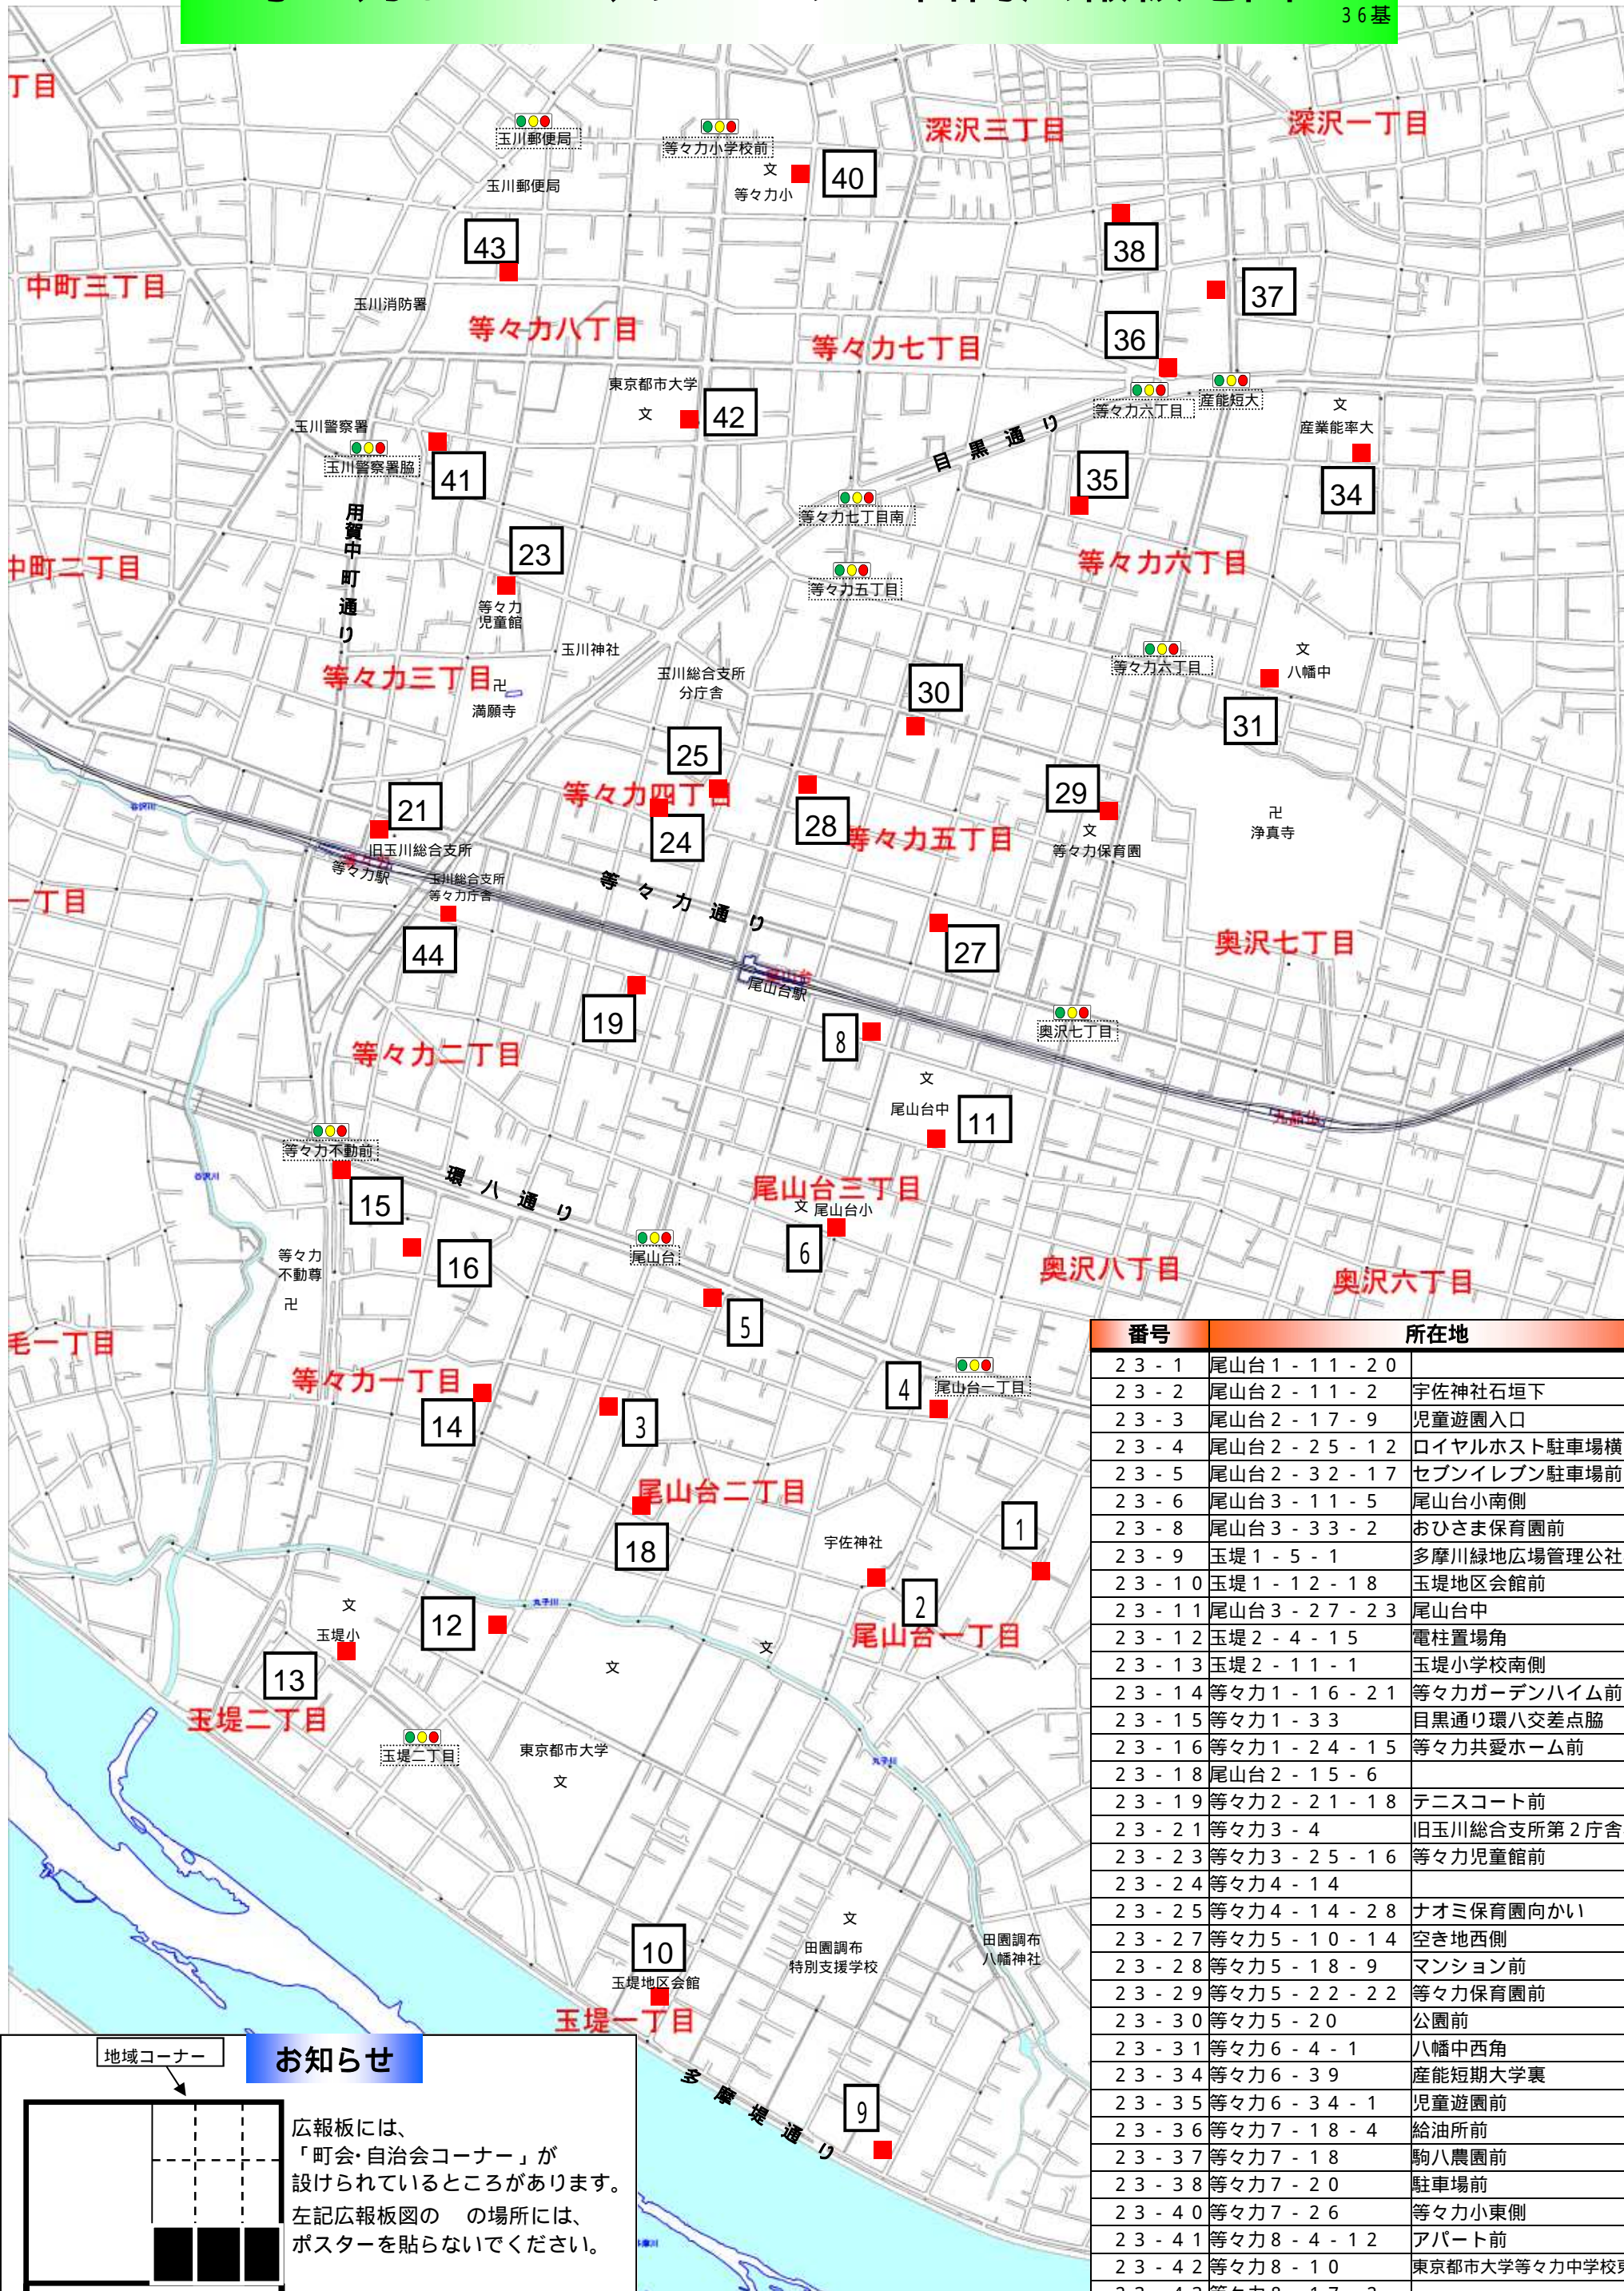

# 等々力まちづくりセンター管内広報板地図

令和元年9月作成

36基

番号	所在地
23-1	尾山台1-11-20
23-2	尾山台2-11-2 宇佐神社石垣下
23-3	尾山台2-17-9 児童遊園入口
23-4	尾山台2-25-12 ロイヤルホスト駐車場横
23-5	尾山台2-32-17 セブンイレブン駐車場前
23-6	尾山台3-11-5 尾山台小南側
23-8	尾山台3-33-2 おひさま保育園前
23-9	玉堤1-5-1 多摩川緑地広場管理公社横
23-10	玉堤1-12-18 玉堤地区会館前
23-11	尾山台3-27-23 尾山台中
23-12	玉堤2-4-15 電柱置場角
23-13	玉堤2-11-1 玉堤小学校南側
23-14	等々力1-16-21 等々力ガーデンハイム前
23-15	等々力1-33 目黒通り環八交差点脇
23-16	等々力1-24-15 等々力共愛ホーム前
23-18	尾山台2-15-6
23-19	等々力2-21-18 テニスコート前
23-21	等々力3-4 旧玉川総合支所第2庁舎横
23-23	等々力3-25-16 等々力児童館前
23-24	等々力4-14
23-25	等々力4-14-28 ナオミ保育園向かい
23-27	等々力5-10-14 空き地西側
23-28	等々力5-18-9 マンション前
23-29	等々力5-22-22 等々力保育園前
23-30	等々力5-20 公園前
23-31	等々力6-4-1 八幡中西角
23-34	等々力6-39 産能短期大学裏
23-35	等々力6-34-1 児童遊園前
23-36	等々力7-18-4 給油所前
23-37	等々力7-18 駒八農園前
23-38	等々力7-20 駐車場前
23-40	等々力7-26 等々力小東側
23-41	等々力8-4-12 アパート前
23-42	等々力8-10 東京都市大学等々力中学校東側
23-43	等々力8-17-2
23-44	等々力2-28-5 玉川総合支所等々力庁舎前

## お知らせ

広報板には、「町会・自治会コーナー」が設けられているところがあります。左記広報板図の の場所には、ポスターを貼らないでください。