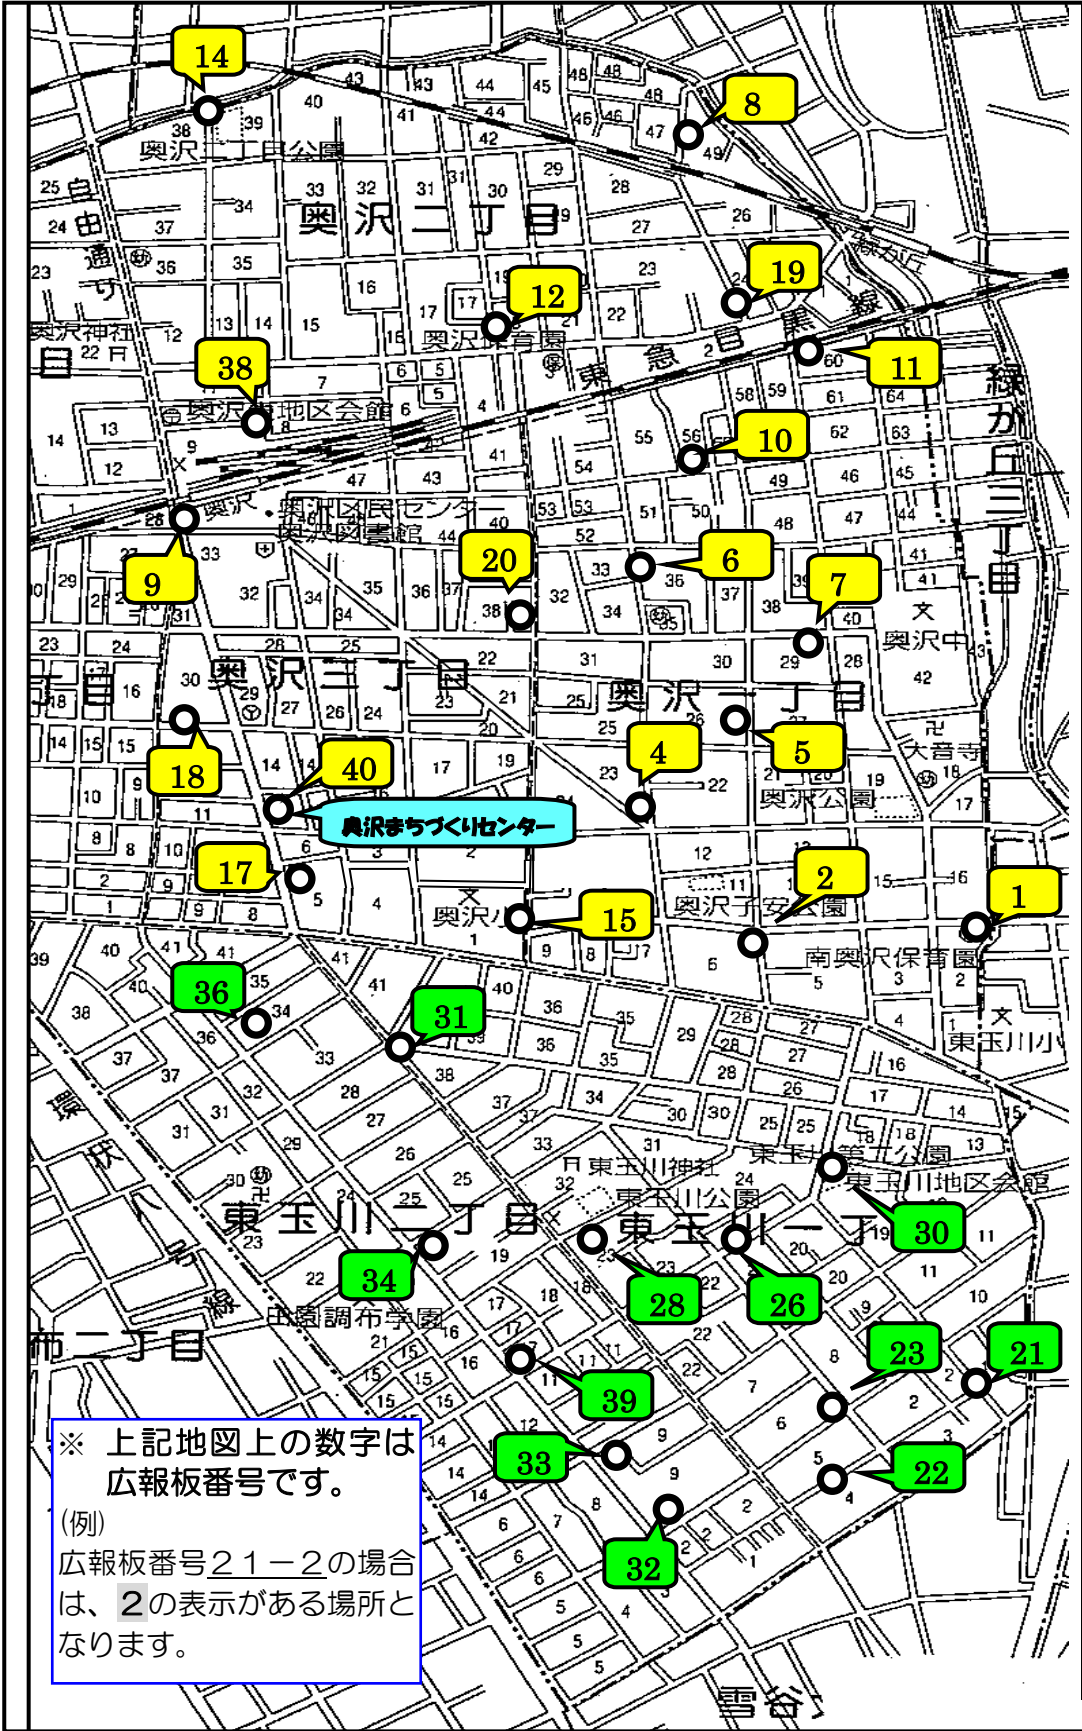

奥沢まちづくりセンター管内広報板一覧

番号	所在地	丁番地	場所
21	1	奥沢 1-2-13	南奥沢保育園横
"	2	奥沢 1-6-16	大音寺墓地角
"	4	奥沢 1-23-19	交差点内
"	5	奥沢 1-26-20	東側道路
"	6	奥沢 1-36-10	井上香料横
"	7	奥沢 1-29-14	永光機材横
"	8	奥沢 2-49-9	サンセール緑ヶ丘前
"	9	奥沢 3-47	奥沢駅広場前
"	10	奥沢 1-56	駐車場前
"	11	奥沢 1-60	東京電力大岡山変電所前
"	12	奥沢 2-18-4	奥沢交和会館前
"	14	奥沢 2-39	奥沢二丁目公園内
"	15	奥沢 3-1-22	奥沢小学校東側
"	17	奥沢 3-5-7	旧奥沢まちづくりセンター前
"	18	奥沢 3-30-2	マンション前
"	19	奥沢 2-23-1	デイホーム奥沢前
"	20	奥沢 3-38-14	マンションカタノ横
"	21	東玉川 1-1-5	
"	22	東玉川 1-4-13	シャトルガーデン前
"	23	東玉川 1-6-20	交差点内
"	26	東玉川 1-21-12	
"	28	東玉川 1-23-13	住好荘角
"	30	東玉川 1-19	東玉川地区会館前
"	31	東玉川 1-38-5	
"	32	東玉川 2-9	調布学園運動場横
"	33	東玉川 2-9-16	春光荘前
"	34	東玉川 2-19-12	
"	36	東玉川 2-34-8	
"	38	奥沢 2-9	奥沢東地区会館角
"	39	東玉川 2-17-4	
"	40	奥沢 3-15-7	奥沢まちづくりセンター前

※合計 31 箇所です (奥沢 19 箇所、東玉川 12 箇所)
 ※広報板番号は一部欠番があります。

2021.2.11~

*本書に掲載の地図は、国土地理院発行の1万分の1地形図を使用し、測量法第30条に基づく成果使用承認「平成23関使、第69条」の一部を転載したものである。
 *本書に掲載されている地図の流用及び二次を使用する場合は、国土地理院の承認が別途必要となります。

奥沢まちづくりセンター
 電話 (3720) 3111