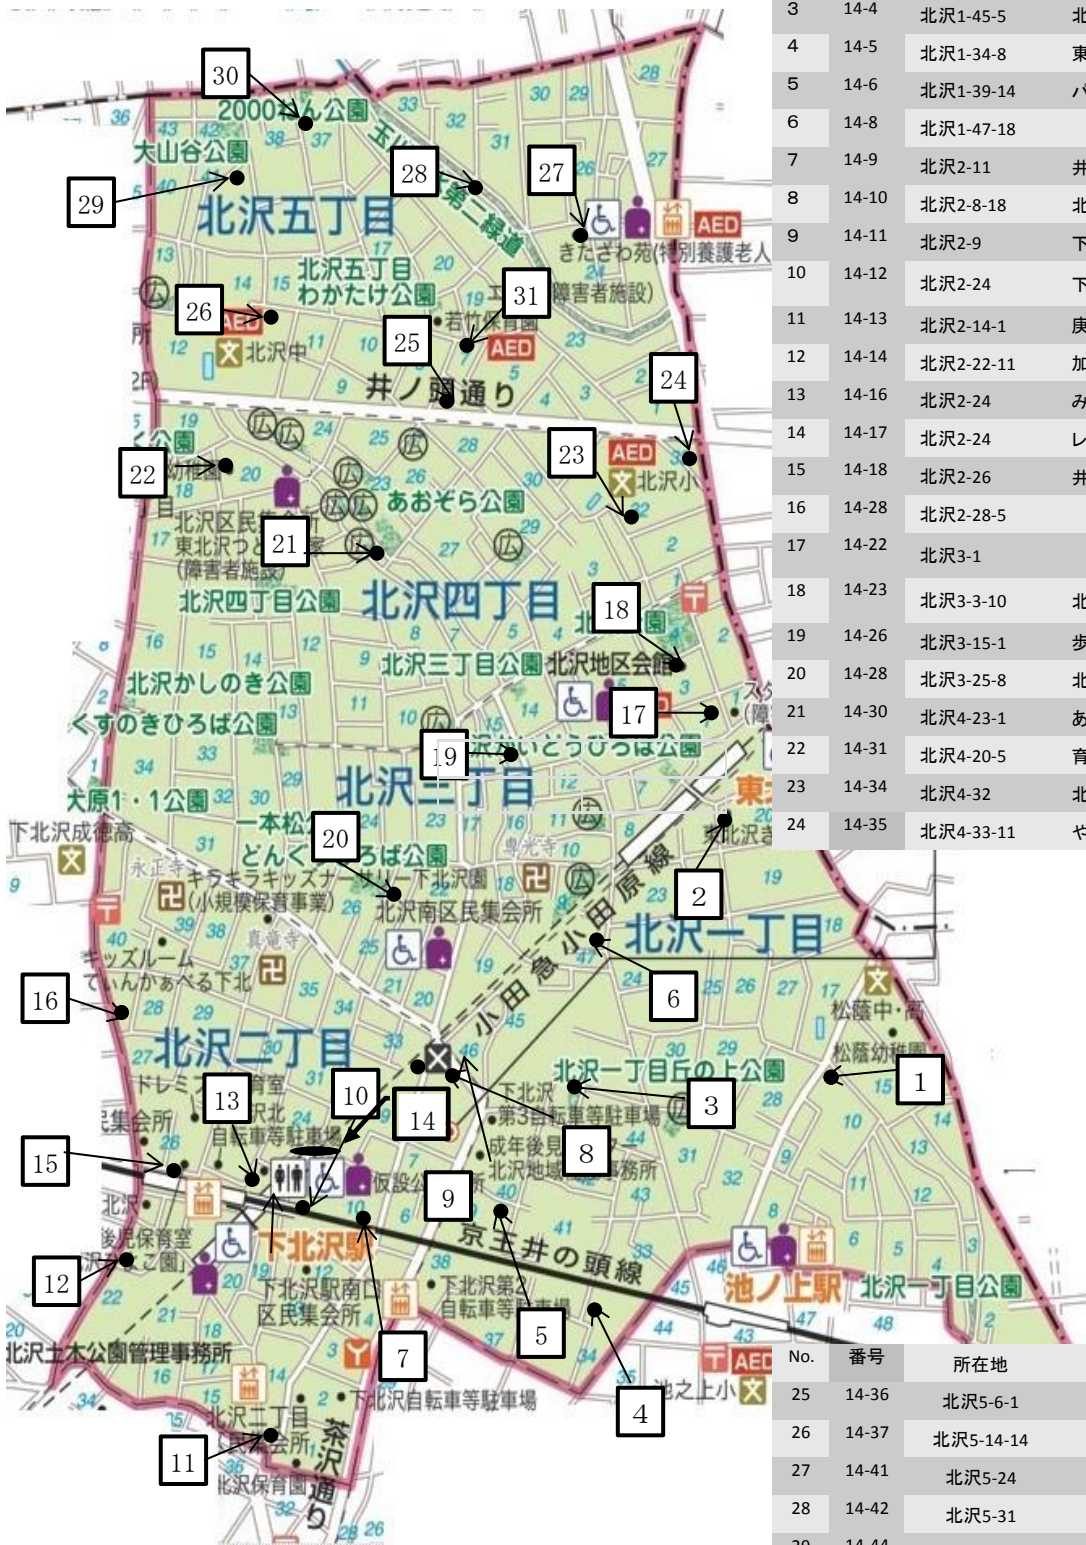

広報板現況図(北沢地区)

No	番号	所在地
1	14-1	北沢1-10-15 木村量店北角東
2	14-3	北沢1-20 東北沢ききょう保育園西
3	14-4	北沢1-45-5 北沢1丁目丘の上公園内
4	14-5	北沢1-34-8 東ハイツ南西角西
5	14-6	北沢1-39-14 パークテラス下北沢北
6	14-8	北沢1-47-18
7	14-9	北沢2-11 井の頭線ガード下
8	14-10	北沢2-8-18 北沢タウンホール北口
9	14-11	北沢2-9 下北沢交番向かい側
10	14-12	北沢2-24 下北沢駅東口駅前広場内
11	14-13	北沢2-14-1 庚申社東脇
12	14-14	北沢2-22-11 加藤医院横
13	14-16	北沢2-24 みずほ銀行向かい側
14	14-17	北沢2-24 レジビシモキタ向かい
15	14-18	北沢2-26 井の頭線ホーム沿北
16	14-28	北沢2-28-5
17	14-22	北沢3-1
18	14-23	北沢3-3-10 北沢地区会館北
19	14-26	北沢3-15-1 歩道生垣内
20	14-28	北沢3-25-8 北沢南区民集会所
21	14-30	北沢4-23-1 あおぞら公園横
22	14-31	北沢4-20-5 育成幼稚園南
23	14-34	北沢4-32 北沢小学校南角西
24	14-35	北沢4-33-11 やきとり大輔南脇

No.	番号	所在地
25	14-36	北沢5-6-1 井の頭通り沿い
26	14-37	北沢5-14-14 北沢中学校北
27	14-41	北沢5-24 きたざわ苑前
28	14-42	北沢5-31 玉川上水第二緑道沿北
29	14-44	北沢5-39-19
30	14-46	北沢5-37-10 2000ねん公園
31	14-47	北沢5-7-5 北沢5丁目町会会館

注意) 地域コーナーのうち3枠は「町会・自治会専用」です。町会・自治会以外の団体は、残りの枠を利用して下さい。