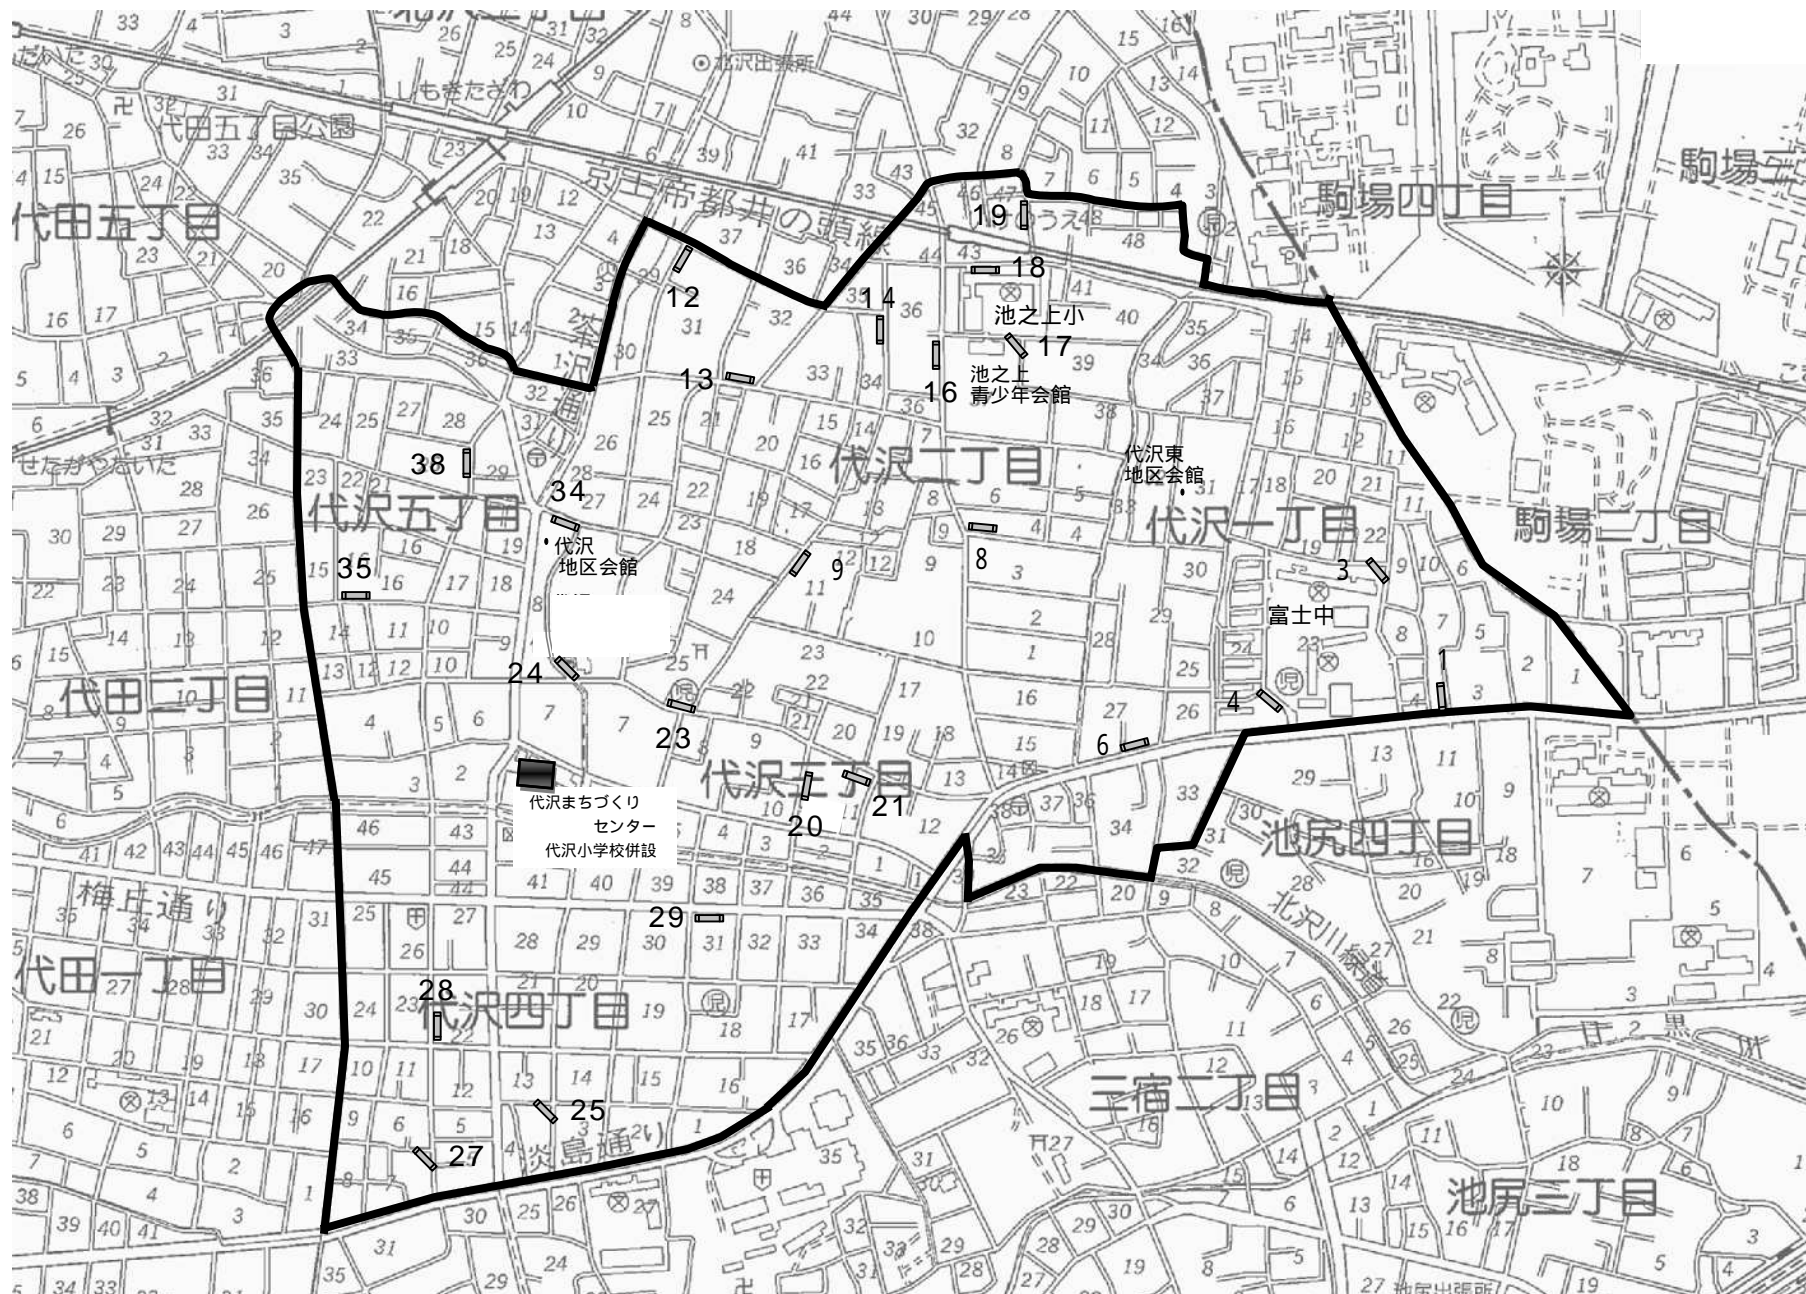

代沢まちづくりセンター管内 広報板配置図 1～38(24ヶ所)

番号	所在地	
1	代沢1-3-5	代沢1-3-5 東
3	代沢1-23-17	富士中 北東角
4	代沢1-24	都営下代田アパート1号棟 東
6	代沢1-27-3	代沢1-27-3 南
8	代沢2-4-13	代沢2-4-13 南
9	代沢2-11-11	代沢2-11-11 西
12	代沢2-31-15	代沢2-31-15 西
13	代沢2-32-2	富士見ヶ丘教会 南
14	代沢2-34-11	代沢2-34-11 東
16	代沢2-36-25	代沢パークハウス 東
17	代沢2-37-18	池之上青少年会館広場 北東角
18	代沢2-42-9	池之上小 北
19	代沢2-47-14	代沢2-47-14 東
20	代沢3-11-12	パークハウス代沢プレイス 西
21	代沢3-11-14	池の上ハイツ 北
23	代沢3-25	北沢八幡児童遊園 南東
24	代沢3-27-3	旧代沢まちづくりセンター 敷地内
25	代沢4-4-14	代沢4-4-14 北東角
27	代沢4-7-16	代沢4-7-16 北東角
28	代沢4-22-4	代沢4-22-4 西
29	代沢4-31-10	クリア・ハイツ代沢 北
34	代沢5-8-19	代沢地区会館 北
35	代沢5-16-6	代沢5-16-6 南
38	代沢5-26-16	代沢5-26-16 東

《広報板の使用について》

- ・利用できるのは、「地域コーナー」の枠内です。
- ・画鋏・糊は使用せず、ホッチキスで貼ってください。
- ・利用期間が満了したら、はがしてください。
(ホッチキス針も取ってください。)