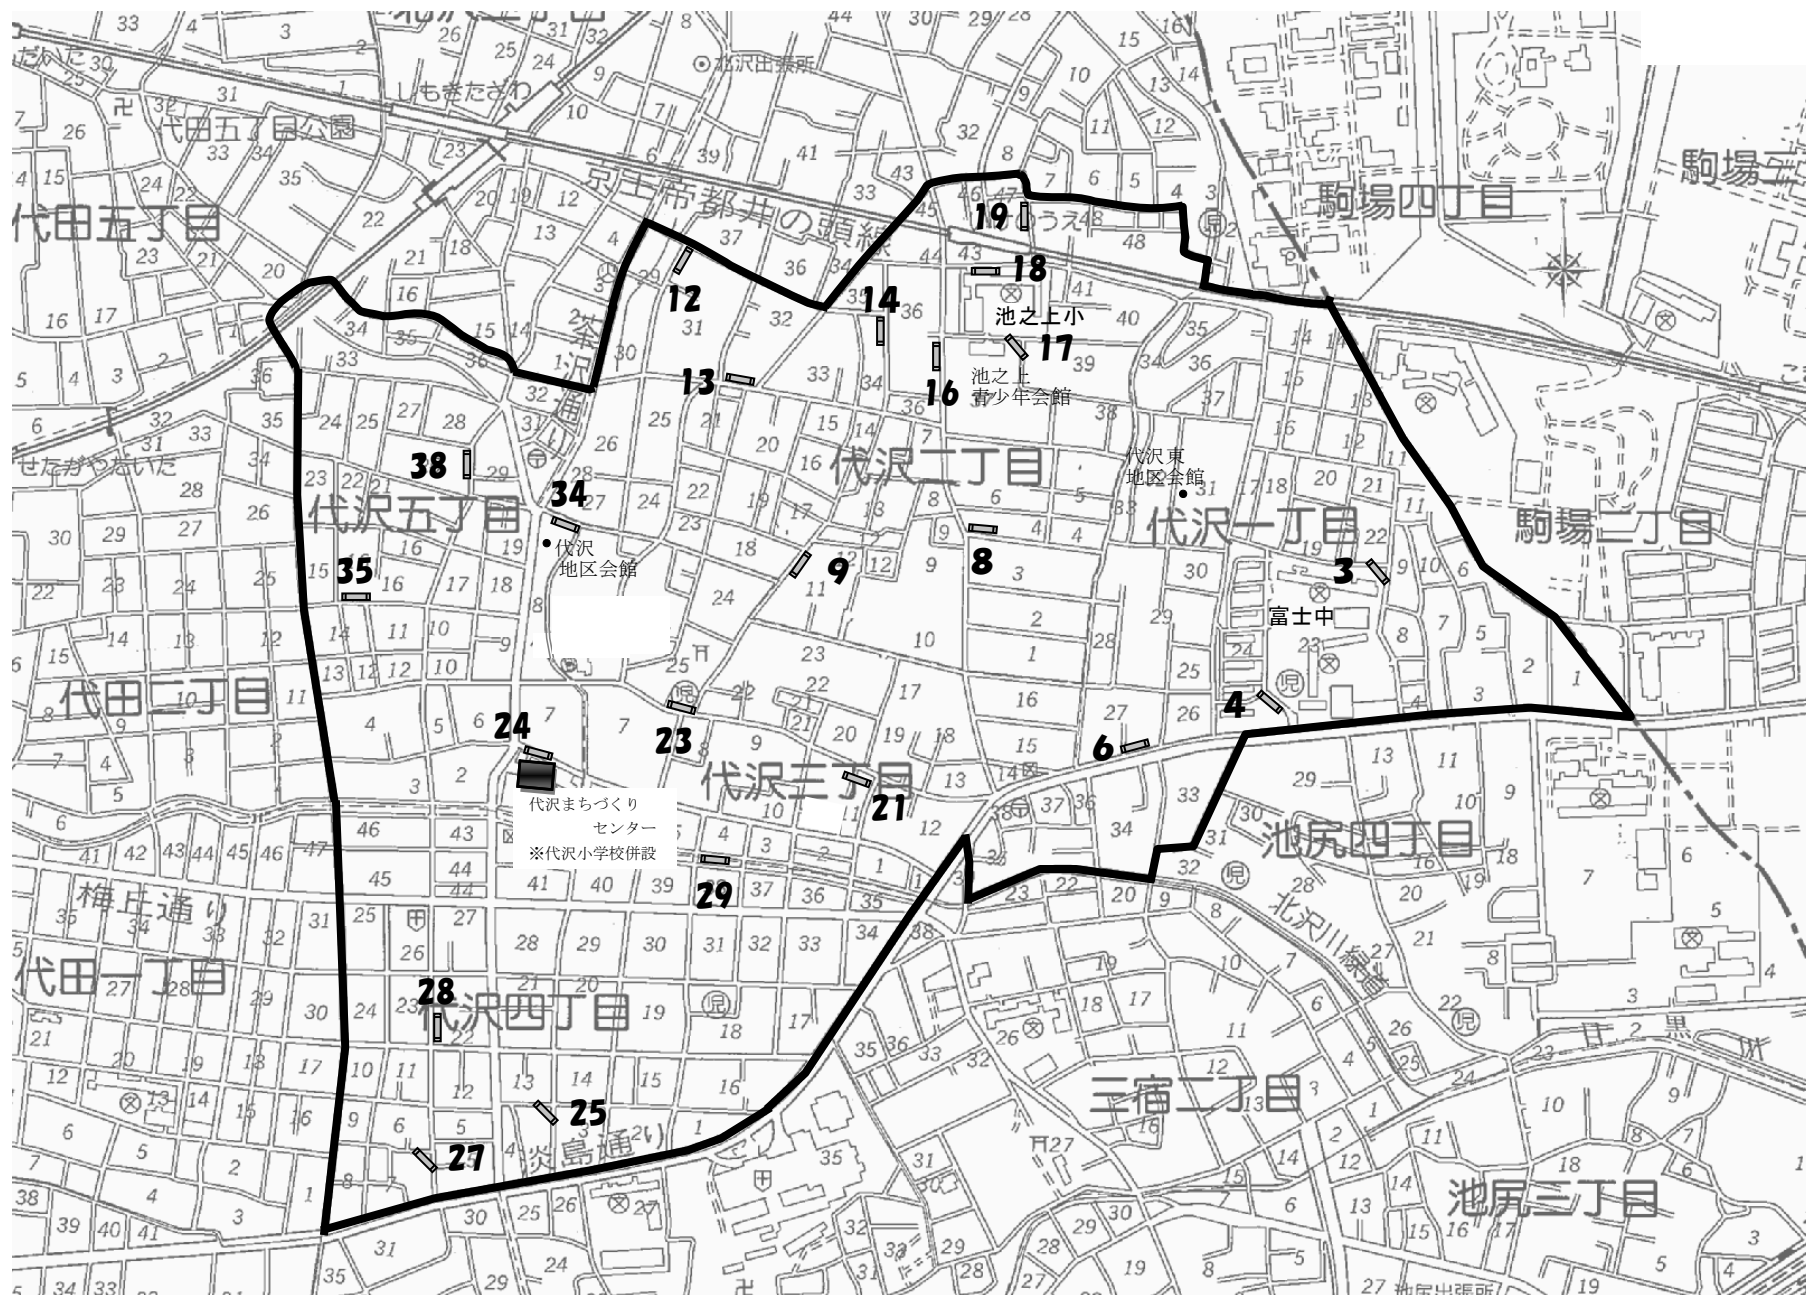

代沢まちづくりセンター管内 広報板配置図 3～38 (22ヶ所)

番号	所在地	
3	代沢1-23-17	富士中学校 北東角
4	代沢1-24	都営下代田アパート1号棟 東
6	代沢1-27-3	代沢1-27-3 南
8	代沢2-4-13	代沢2-4-13 南
9	代沢2-11-11	代沢2-11-11 西
12	代沢2-31-15	代沢2-31-15 西
13	代沢2-32-2	富士見ヶ丘教会 南
14	代沢2-34-11	代沢2-34-11 東
16	代沢2-36-25	代沢パークハウス 東
17	代沢2-37-18	池之上青少年交流センター 北東角
18	代沢2-42-9	池之上小学校 北
19	代沢2-47-14	代沢2-47-14 東
21	代沢3-11-14	池の上ハイツ 北
23	代沢3-25	北沢八幡児童遊園 南東
24	代沢5-1-15	代沢小学校北側 敷地内
25	代沢4-4-14	代沢4-4-14 北東角
27	代沢4-7-16	代沢4-7-16 北東角
28	代沢4-22-4	代沢4-22-4 西
29	代沢3-4	北沢川緑道沿い
34	代沢5-8-19	代沢地区会館 北
35	代沢5-16-6	代沢5-16-6 南
38	代沢5-26-16	代沢5-26-16 東

《広報板の使用について》

- ・利用できるのは、「地域コーナー」の枠内です。
- ・画鋏・糊は使用せず、ホッチキスで貼ってください。
- ・利用期間が満了したら、はがしてください。
(ホッチキス針も取ってください。)

代沢地区広報板町会コーナーについて

代沢地区管内広報板には町会コーナーの設置されている箇所があります。町会コーナーは、一般の方のポスターの掲示は出来ませんのでご注意ください。

【町会コーナーが設置されている広報板】

広報板番号	町会
12、13、14、 16、17、18、19	代沢2丁目北町会 (地域コーナーの左側縦3枠)
27、28	代沢4丁目西町会 (地域コーナー下の横3枠)
8、9、21、23	代沢中町会 (地域コーナーの右側縦3枠)
25、29	下代田西町会 (地域コーナーの右側縦3枠)