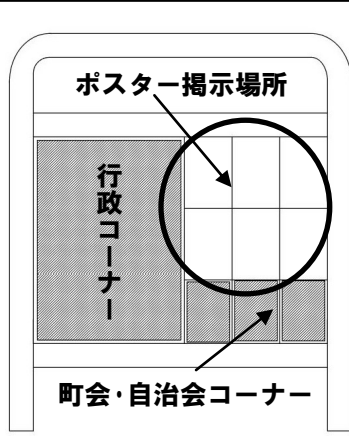

広報板配置図（梅丘まちづくりセンター管内）

平成31年2月27日現在

使用停止中

- 【注意】**
- ①左側半分は「行政コーナー」です。ポスターは貼らないでください。
 - ②右側半分の一番下3枠に「町会・自治会コーナー」が設けられている場合があります。設けられている場合は、ここにポスターは貼らないでください。
 - ③広報板下部に「梅丘まちづくりセンター」の表記があるものが梅丘地区管内の広報板です。