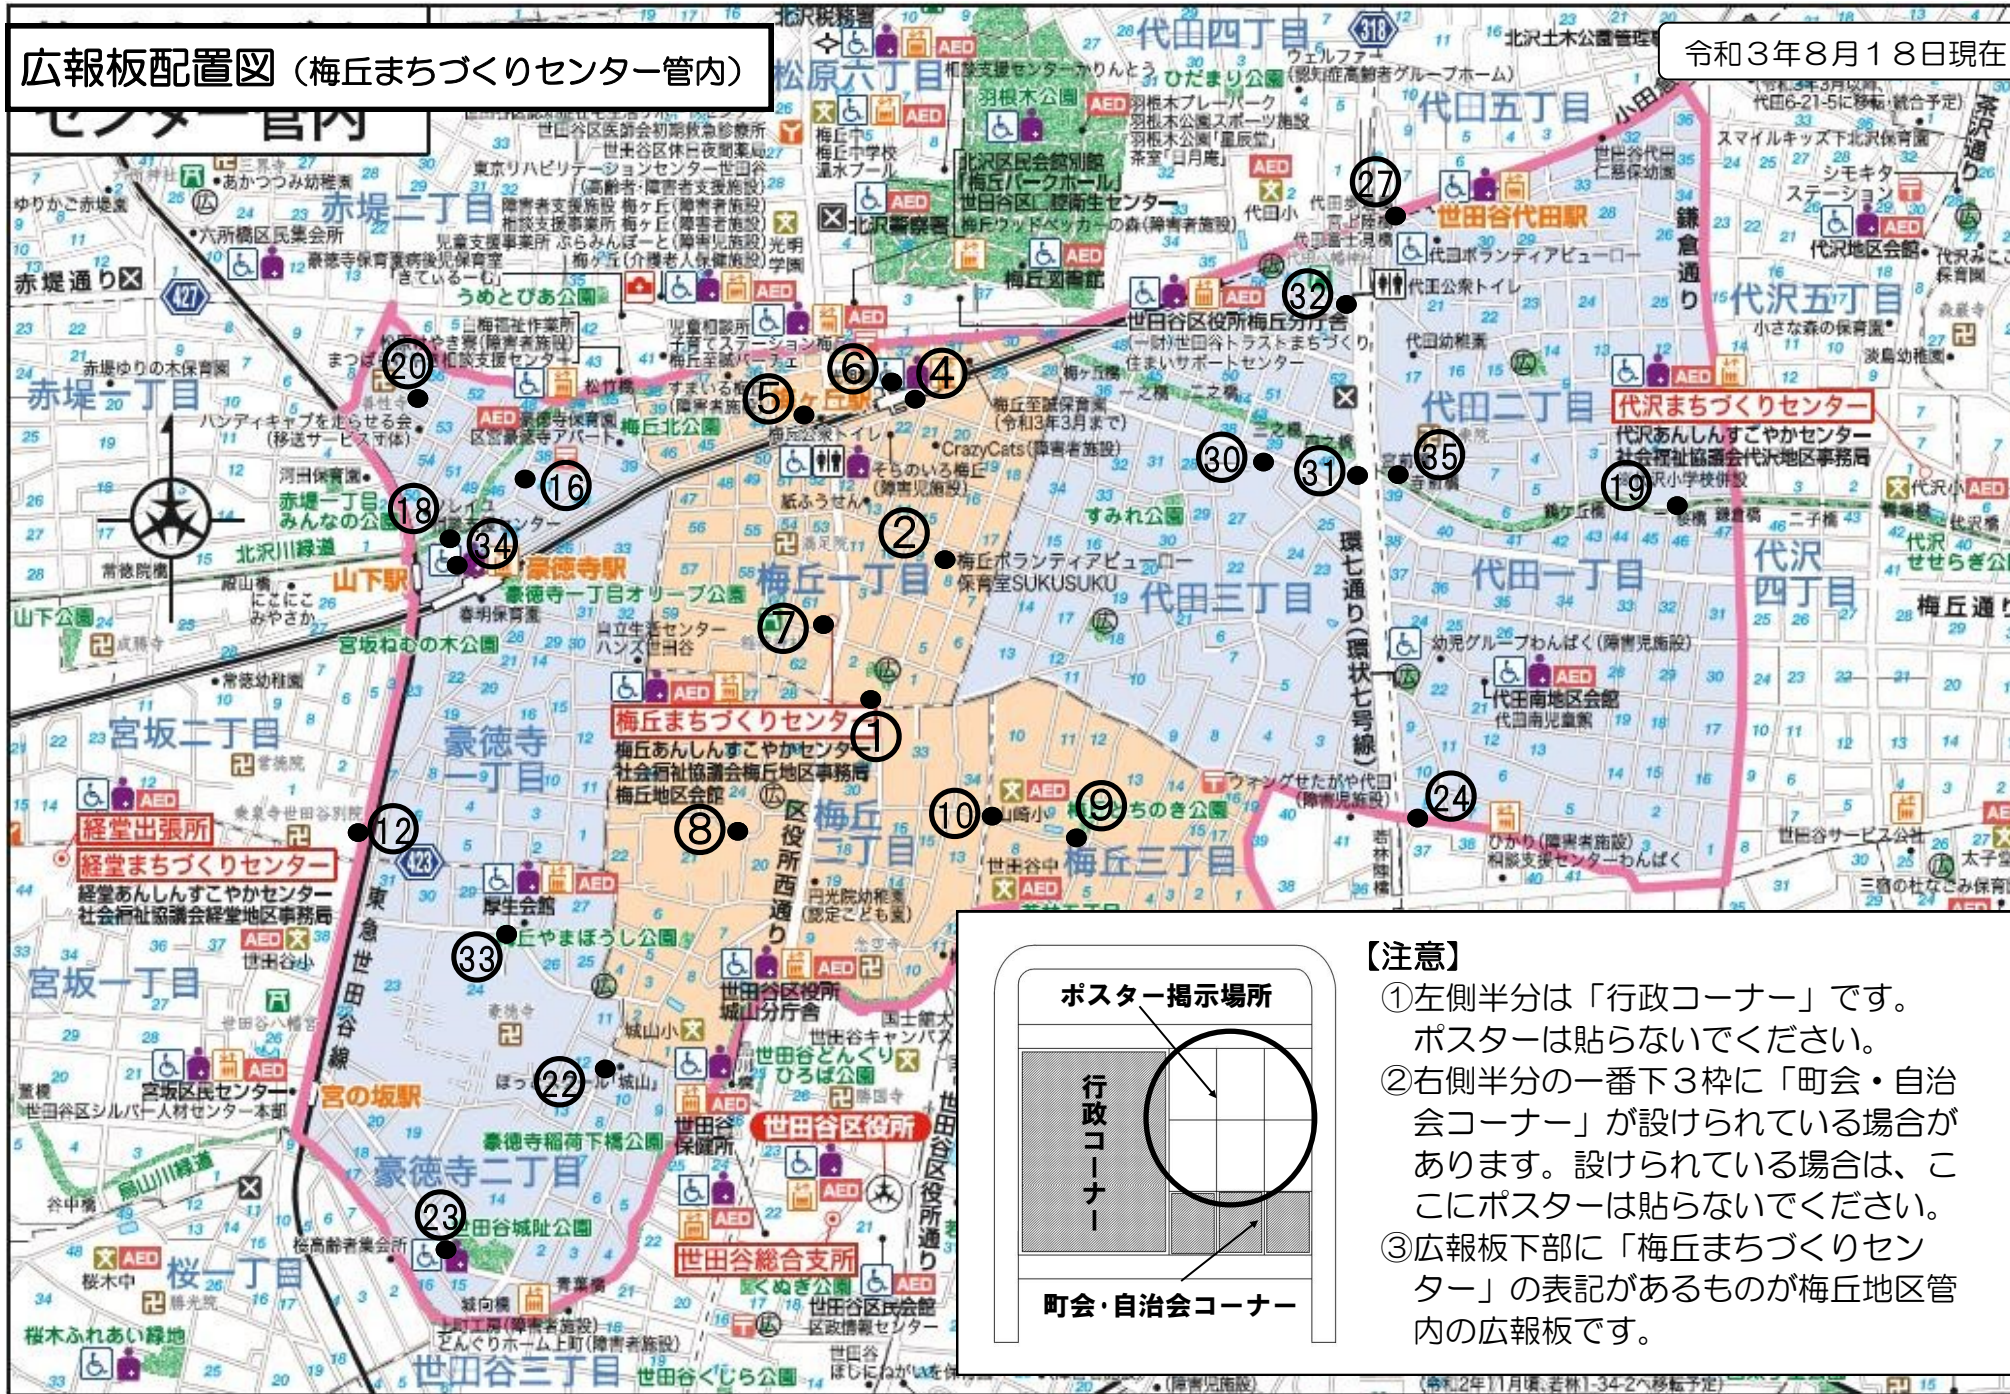

# 広報板配置図 (梅丘まちづくりセンター管内)

令和3年8月18日現在

## 【注意】

- ①左側半分は「行政コーナー」です。ポスターは貼らないでください。
- ②右側半分の一番下3枠に「町会・自治会コーナー」が設けられている場合があります。設けられている場合は、ここにポスターは貼らないでください。
- ③広報板下部に「梅丘まちづくりセンター」の表記があるものが梅丘地区管内の広報板です。

ポスター掲示場所

町会・自治会コーナー

# 11 梅丘まちづくりセンター【24基】

令和3年8月18日現在

| 番号 | 所在地        |                      | 備考 |
|----|------------|----------------------|----|
| 1  | 梅丘1-2-1    | 梅丘地区会館南隣駐車場東         |    |
| 2  | 梅丘1-8-9    | 梅丘ボランティアビューロー北       |    |
| 4  | 梅丘1-24     | 梅ヶ丘駅南口ベンチ脇           |    |
| 5  | 梅丘1-43     | 小田急線高架下梅ヶ丘第2駐輪場脇     |    |
| 6  | 梅丘1-33     | 梅ヶ丘駅北口案内板隣           |    |
| 7  | 梅丘1-61-16  | 梅丘まちづくりセンター前         |    |
| 8  | 梅丘2-24-1   |                      |    |
| 9  | 梅丘3-7-1    | 梅丘とちのぎ公園内            |    |
| 10 | 梅丘3-9      | 山崎小南西角               |    |
| 12 | 豪徳寺1-7     | 世田谷線沿東               |    |
| 16 | 豪徳寺1-41-7  | ライオンズマンション豪徳寺第3ごみ置場北 |    |
| 18 | 豪徳寺1-45    | 北沢川緑道沿さくら荘北前         |    |
| 19 | 代田1-46     | 北沢川緑道沿い              |    |
| 20 | 豪徳寺1-55-20 |                      |    |
| 22 | 豪徳寺2-10-9  | ほっとスクール城山西           |    |
| 23 | 豪徳寺2-14    | 世田谷城址公園西隣児童遊園西隅      |    |
| 24 | 代田1-8      | ガスト駐車場南西角            |    |
| 27 | 代田2-19     | 代田駅前広場               |    |
| 30 | 代田3-27-20  | 代田保育園北               |    |
| 31 | 代田3-41-8   | 代田ウエスト北角             |    |
| 32 | 代田3-57-1   | 代田八幡神社南東角            |    |
| 33 | 豪徳寺2-28-3  | 厚生会館東                |    |
| 34 | 豪徳寺1-43    | 豪徳寺駅北                |    |
| 35 | 代田2-17     | 北沢川緑道                |    |