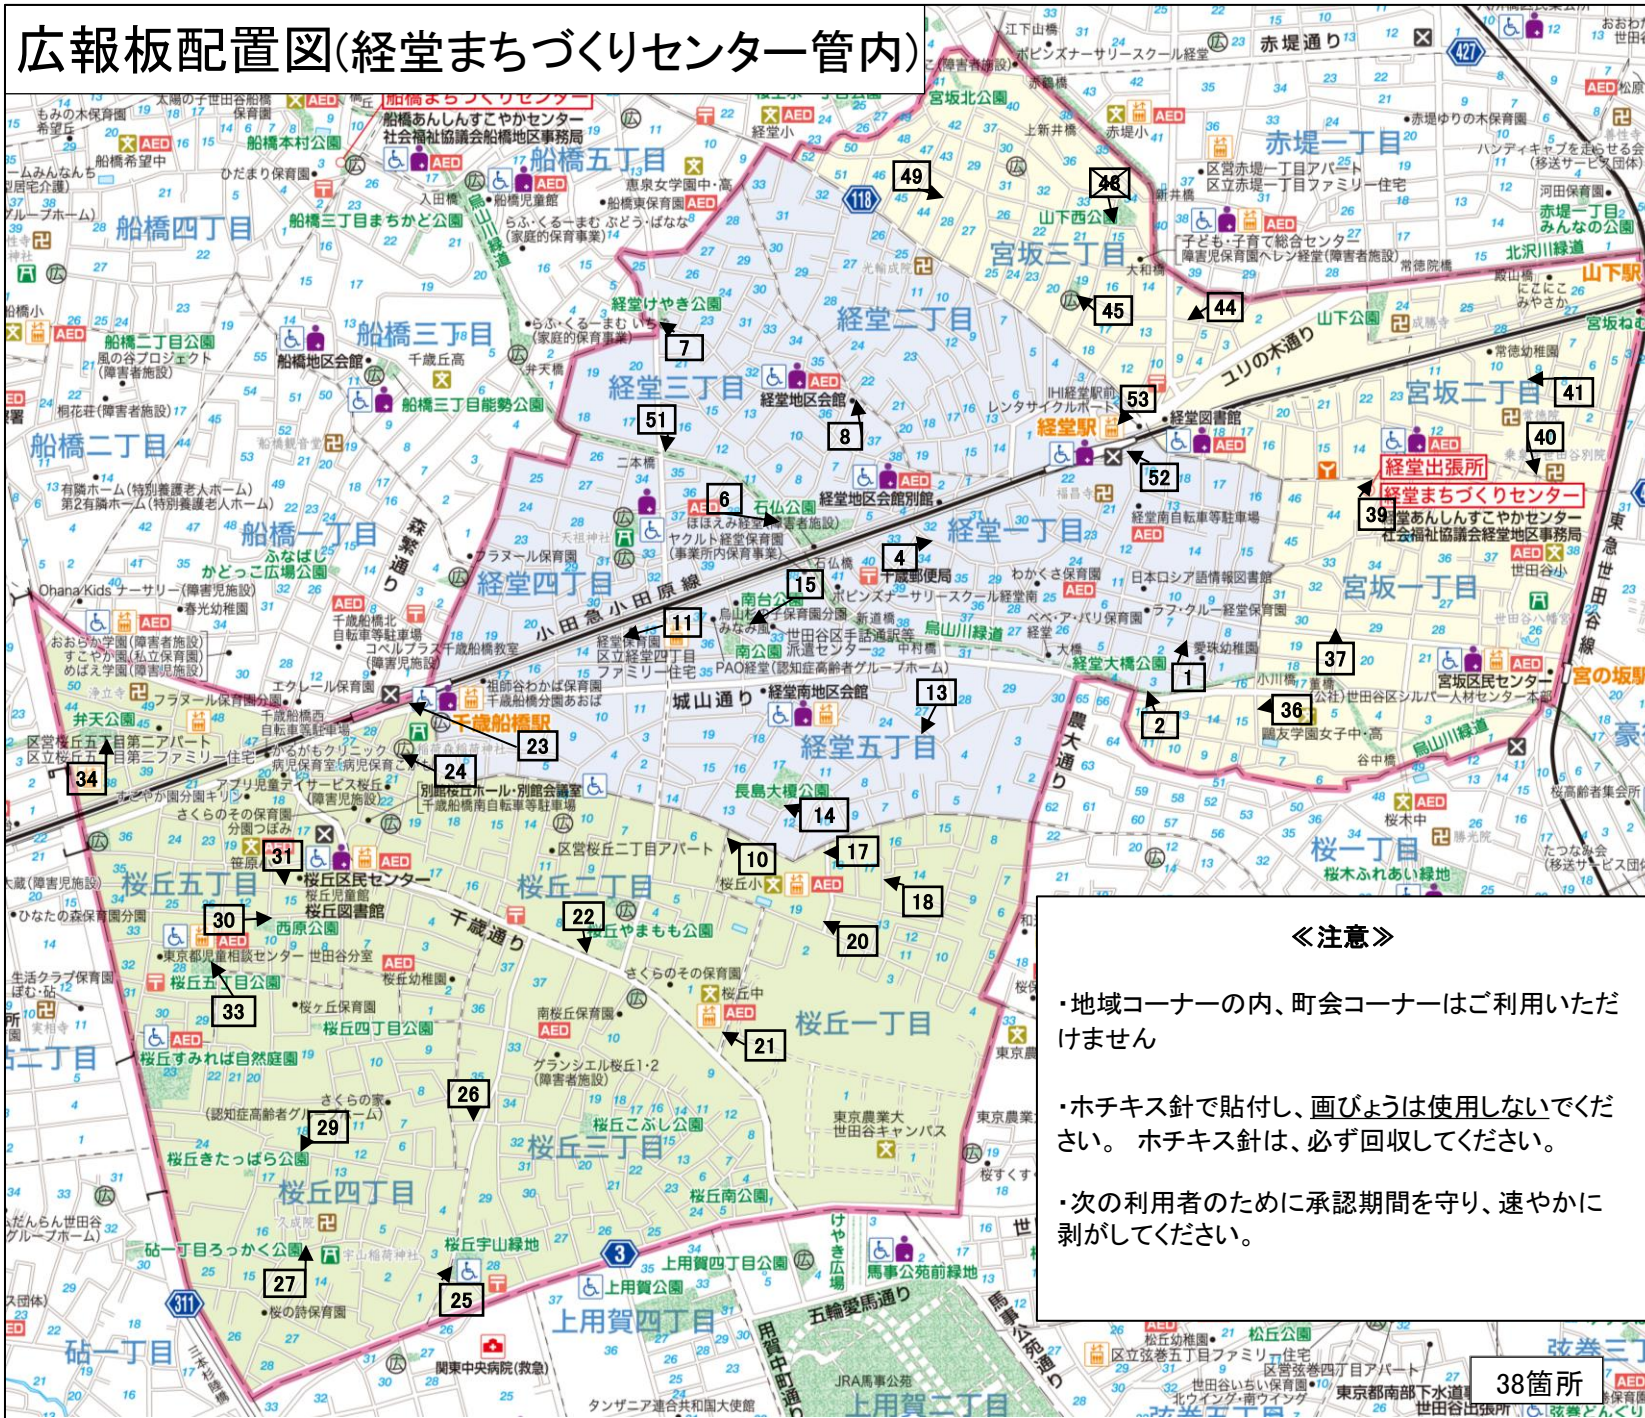

広報板配置図(経堂まちづくりセンター管内)

【注意】

- ・地域コーナーの内、町会コーナーはご利用いただけません
- ・ホチキス針で貼付し、画びょうは使用しないでください。ホチキス針は、必ず回収してください。
- ・次の利用者のために承認期間を守り、速やかに剥がしてください。

38箇所

番号	町名	番号	場所
5-01	経堂1	8	7
5-02	経堂1	3	8 烏山川緑道脇
5-04	経堂1	32	2 藤駐車場前
5-06	経堂3	6	11 石仏公園北側入口
5-07	経堂3	22	経堂けやき公園
5-08	経堂3	37	13 経堂地区会館前
5-10	桜丘1	19	10 桜丘小学校BOP室前
5-11	経堂4	13	10 経堂保育園前
5-13	経堂5	24	21 フレール長島前
5-14	経堂5	17	25 長島大榎公園前
5-15	経堂5	38	11 南台公園
5-17	桜丘1	19	17 桜丘小学校北東側角
5-18	桜丘1	14	プライド世田谷桜丘西側
5-20	桜丘1	19	39 桜丘小学校南東側角
5-21	桜丘2	1	39 桜丘中学校東側
5-22	桜丘2	8	6 桜丘フラット前
5-23	桜丘2	29	千歳船橋駅南側歩道
5-24	桜丘2	29	3 稲荷神社脇
5-25	桜丘3	28	10 桜丘宇山緑地内
5-26	桜丘3	35	2 パークハイム桜丘南角
5-27	桜丘4	13	4 久成院前
5-29	桜丘4	18	3
5-30	桜丘5	11	22 西原公園前
5-31	桜丘5	14	4 桜丘区民センター前
5-33	桜丘5	28	24 桜丘5丁目公園
5-34	桜丘5	42	7 弁天公園東側
5-36	宮坂1	5	22 鷗友学園西側
5-37	宮坂1	30	20 レガメリアン宮坂角
5-39	宮坂1	44	29 経堂出張所・まちづくりセンター前
5-40	宮坂2	1	8 乗泉寺別院入口
5-41	宮坂2	10	25 常徳院墓地東側
5-44	宮坂3	7	2 ファミール経堂Ⅱ横
5-45	宮坂3	19	7 児童遊園内
5-48			休止中
5-49	宮坂3	44	14
5-51	経堂3	16	烏山川緑道
5-52	経堂1	20	経堂駅南側
5-53	経堂2	1	経堂駅北側