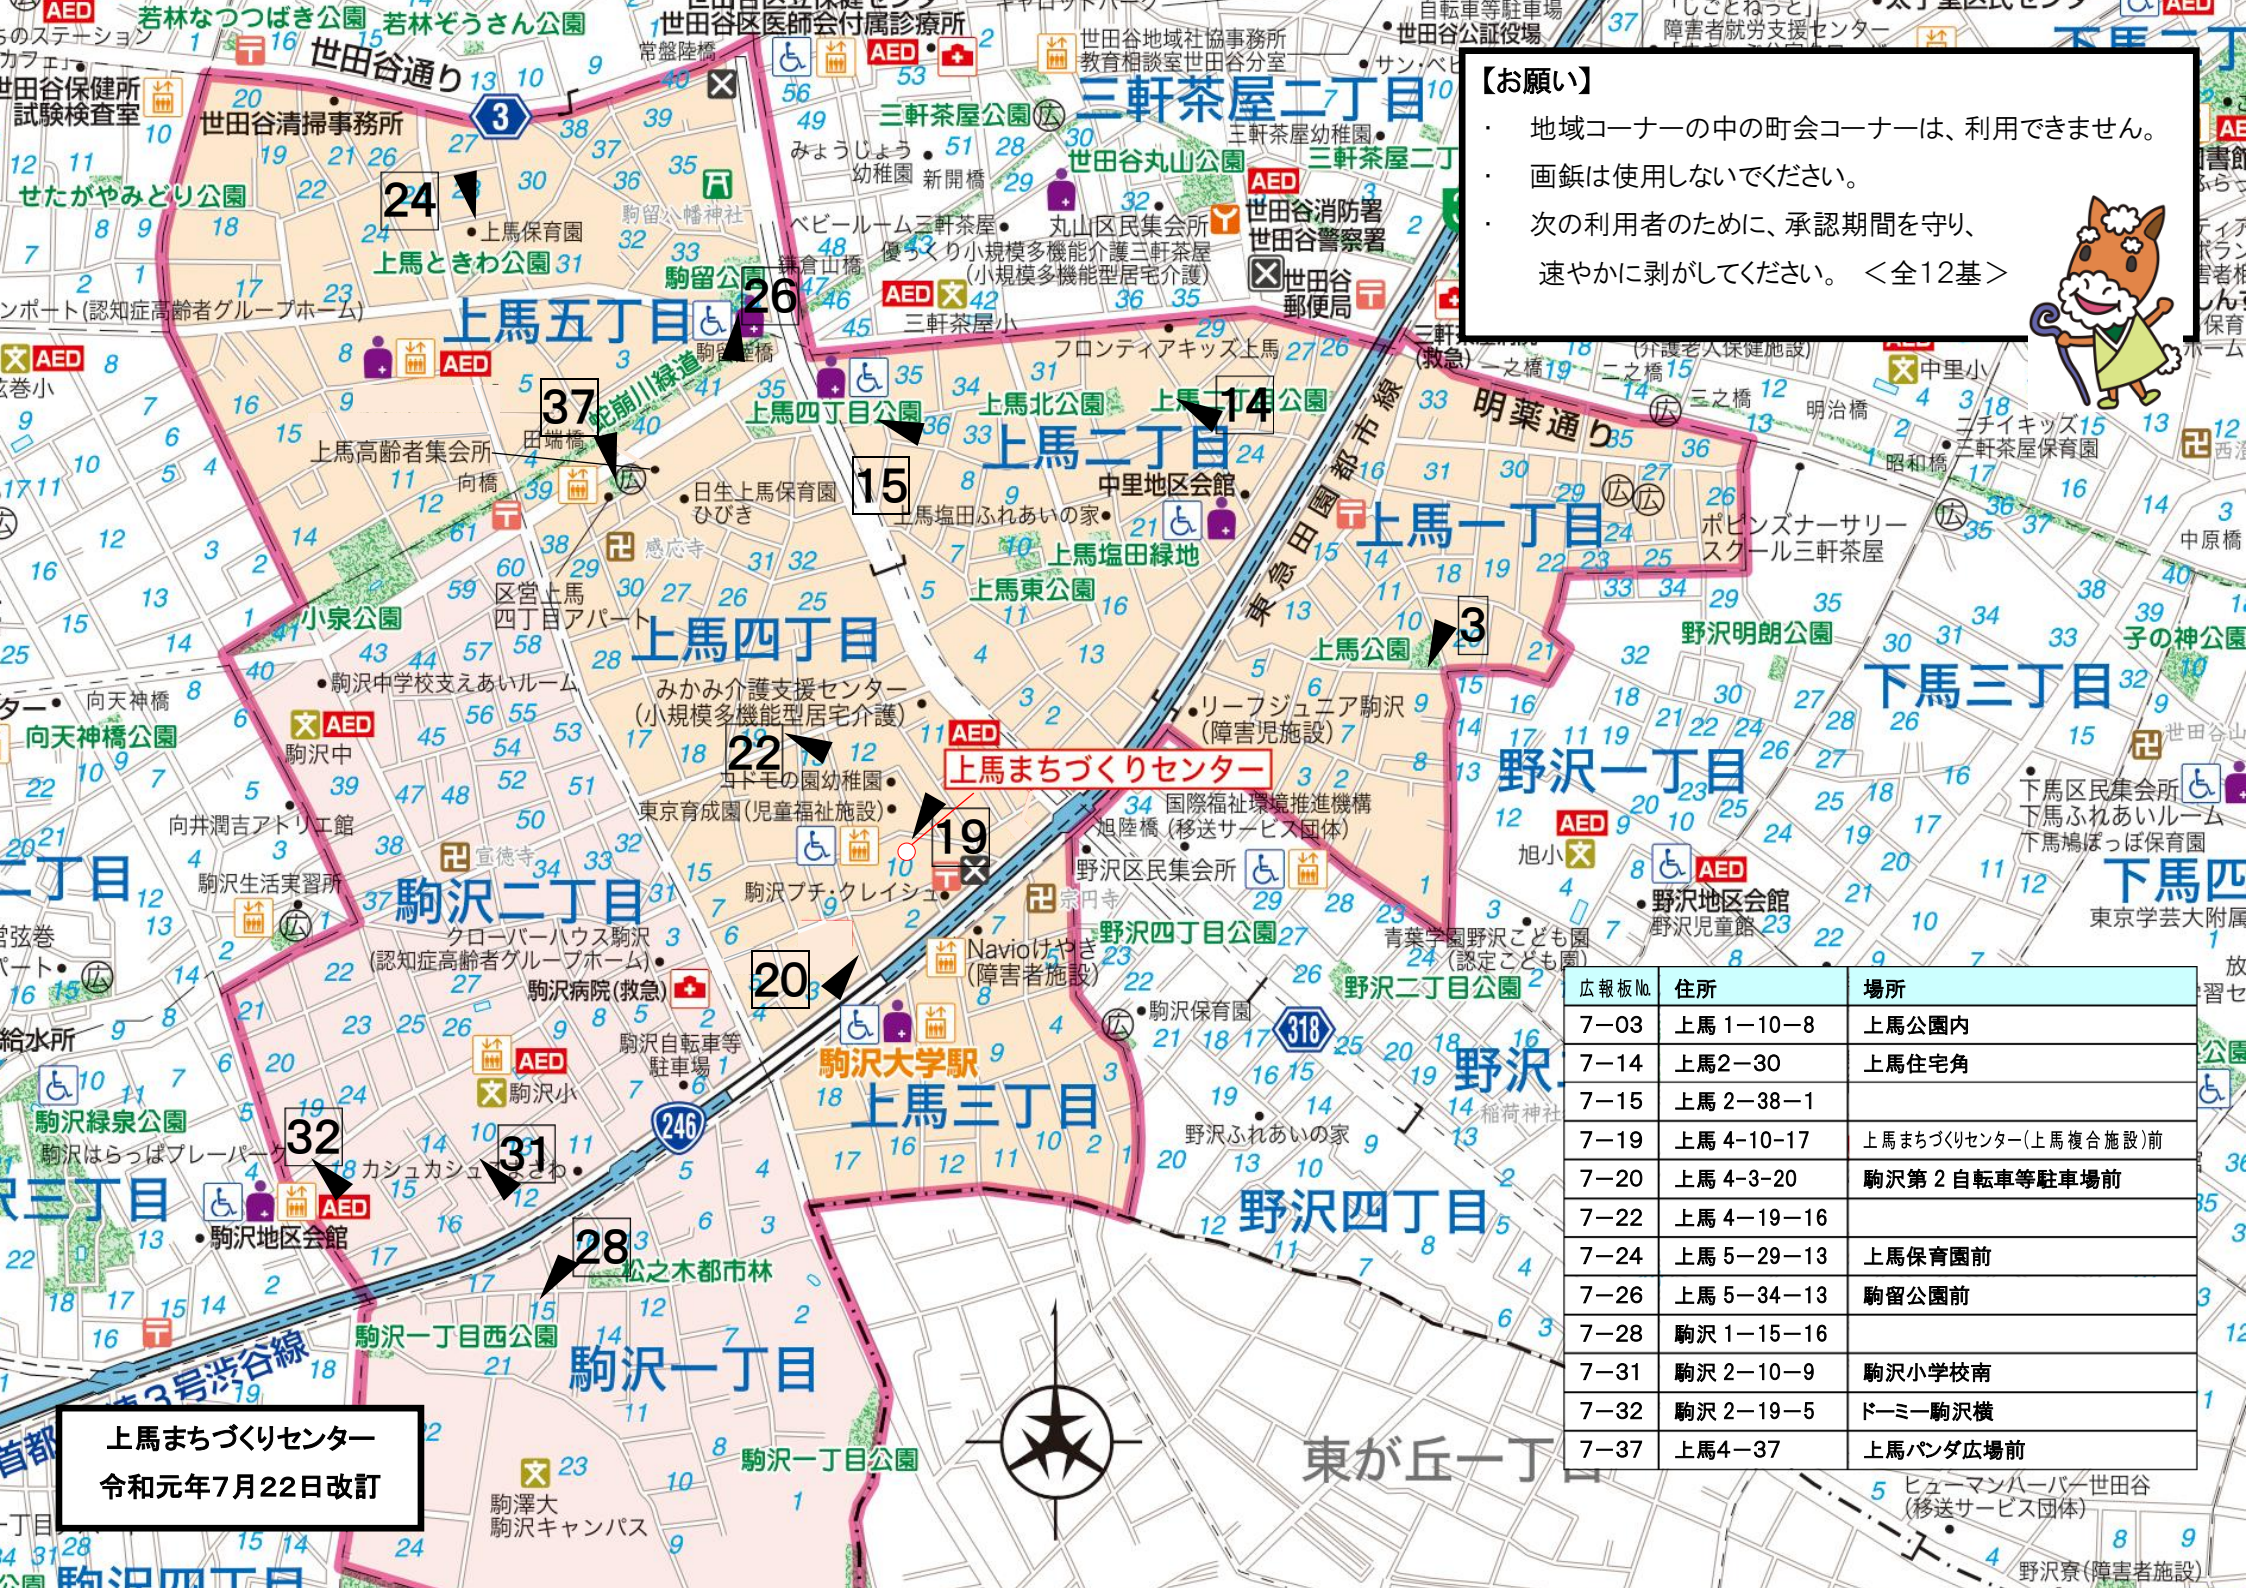

【お願い】

- ・ 地域コーナーの中の町会コーナーは、利用できません。
- ・ 画鋏は使用しないでください。
- ・ 次の利用者のために、承認期間を守り、速やかに剥がしてください。 <全12基>

上馬まちづくりセンター

上馬まちづくりセンター
令和元年7月22日改訂

広報板No.	住所	場所
7-03	上馬1-10-8	上馬公園内
7-14	上馬2-30	上馬住宅角
7-15	上馬2-38-1	
7-19	上馬4-10-17	上馬まちづくりセンター(上馬複合施設)前
7-20	上馬4-3-20	駒沢第2自転車等駐車場前
7-22	上馬4-19-16	
7-24	上馬5-29-13	上馬保育園前
7-26	上馬5-34-13	駒留公園前
7-28	駒沢1-15-16	
7-31	駒沢2-10-9	駒沢小学校南
7-32	駒沢2-19-5	ドミー駒沢横
7-37	上馬4-37	上馬パンダ広場前