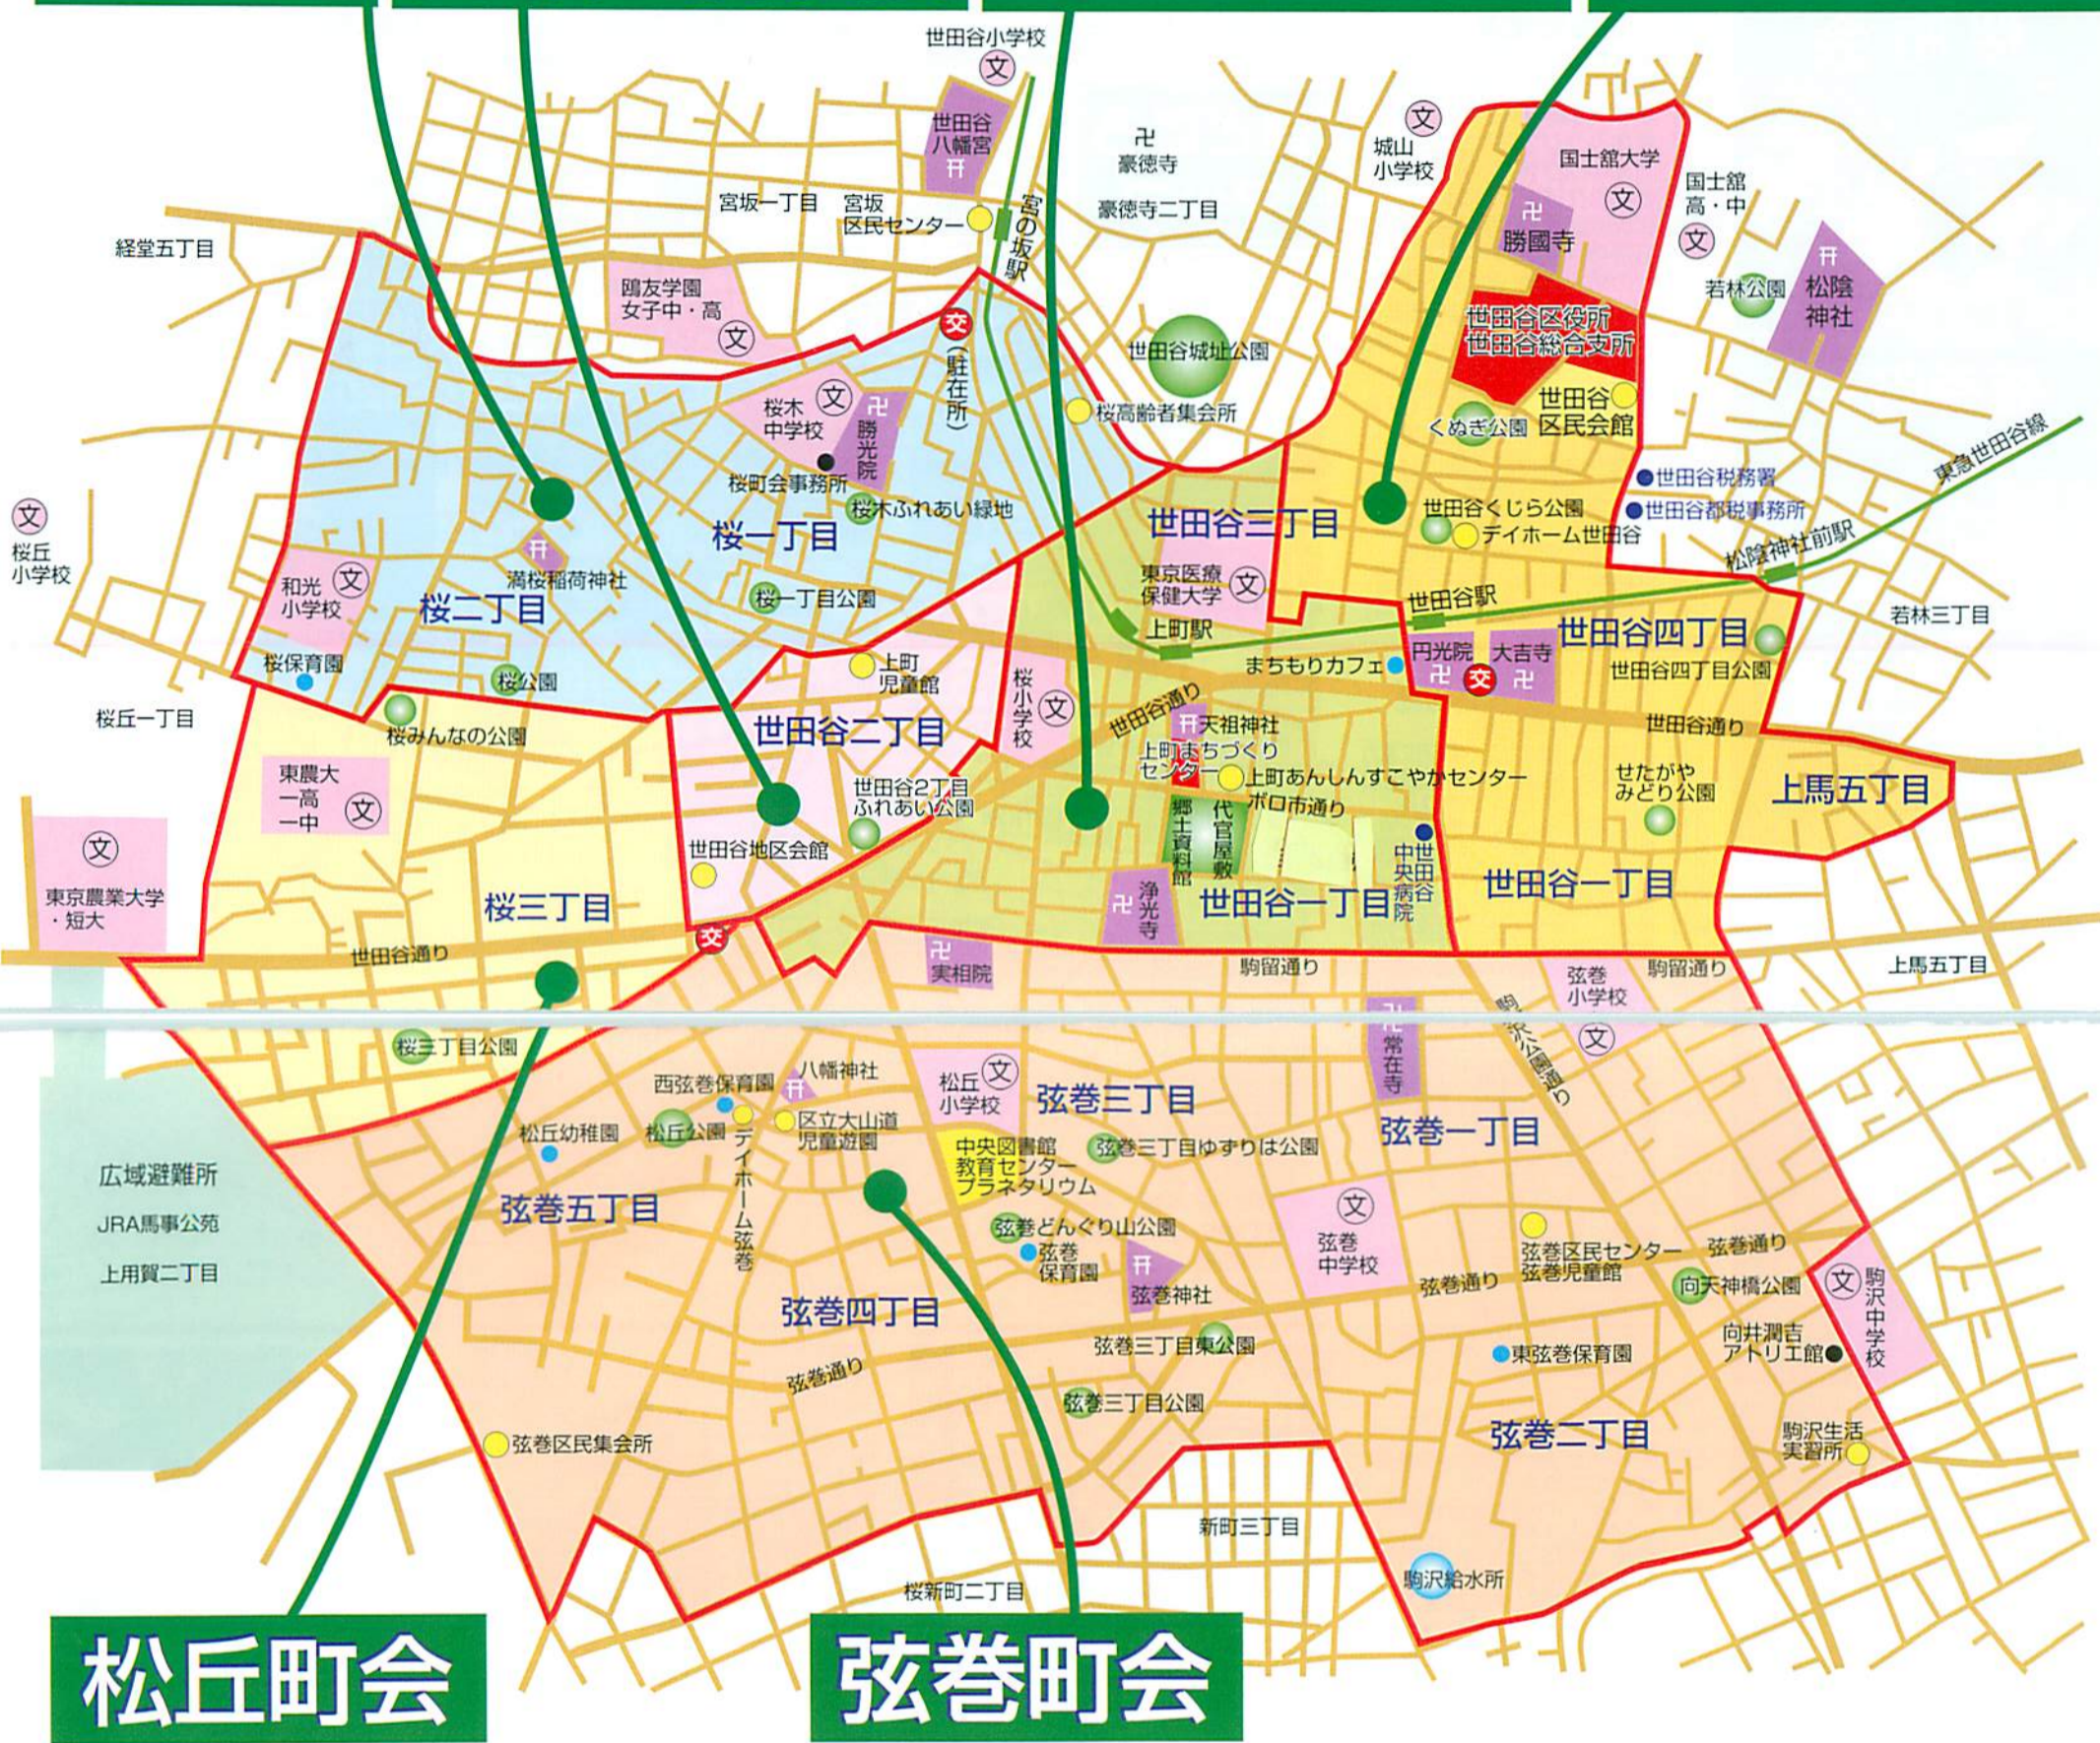

# 上町便利マップ

このマップは、「町会って何?」「入会したいのだけれどどうすれば?」また「この地区にどんな施設や見どころがあるのか知りたい」などの声にお答えするために作りました。  
制作・発行：上町地区町会連合会（世田谷上町町会・世田谷東町会・世田谷二丁目町会・桜町会・松丘町会・弦巻町会の6町会で構成されています）

このマップや町会に関するお問い合わせは：上町まちづくりセンター 電話3420-4241

## あなたが住んでいるのはどの町会ですか？

桜町会

世田谷二丁目町会

世田谷上町町会

世田谷東町会

松丘町会

弦巻町会

- 町会とは、地域の特性を活かした活動を展開している自主的な団体です。
- 町会費は、一世帯あたり月100円～200円です（町会によって異なります）。

- 地域の安全を守るため、防犯・防火活動や、災害に備えた防災訓練などを行っています。
- 春・秋の全国交通安全運動に協力し、登校児童などの安全指導を行っています。
- 歩行者やお年寄りの安全、まちの環境や美化のため、放置自転車クリーンキャンペーンや地域清掃などを行っています。
- 新年には餅つき大会、夏には盆踊り大会・ラジオ体操など町会が中心となって行っています。
- お年寄りの長寿をお祝いし、敬老会などを行っています。
- 管内には5つの区立の学校があります（桜小・弦巻小・松丘小・桜木中・弦巻中）。入学式・卒業式・運動会など学校の活動に協力しています。
- 上町まちづくりセンター管内の6町会が協力して、行事などを実施しています。
- 上町地区社会福祉協議会と6町会が協働し、地域福祉の向上に努めています。