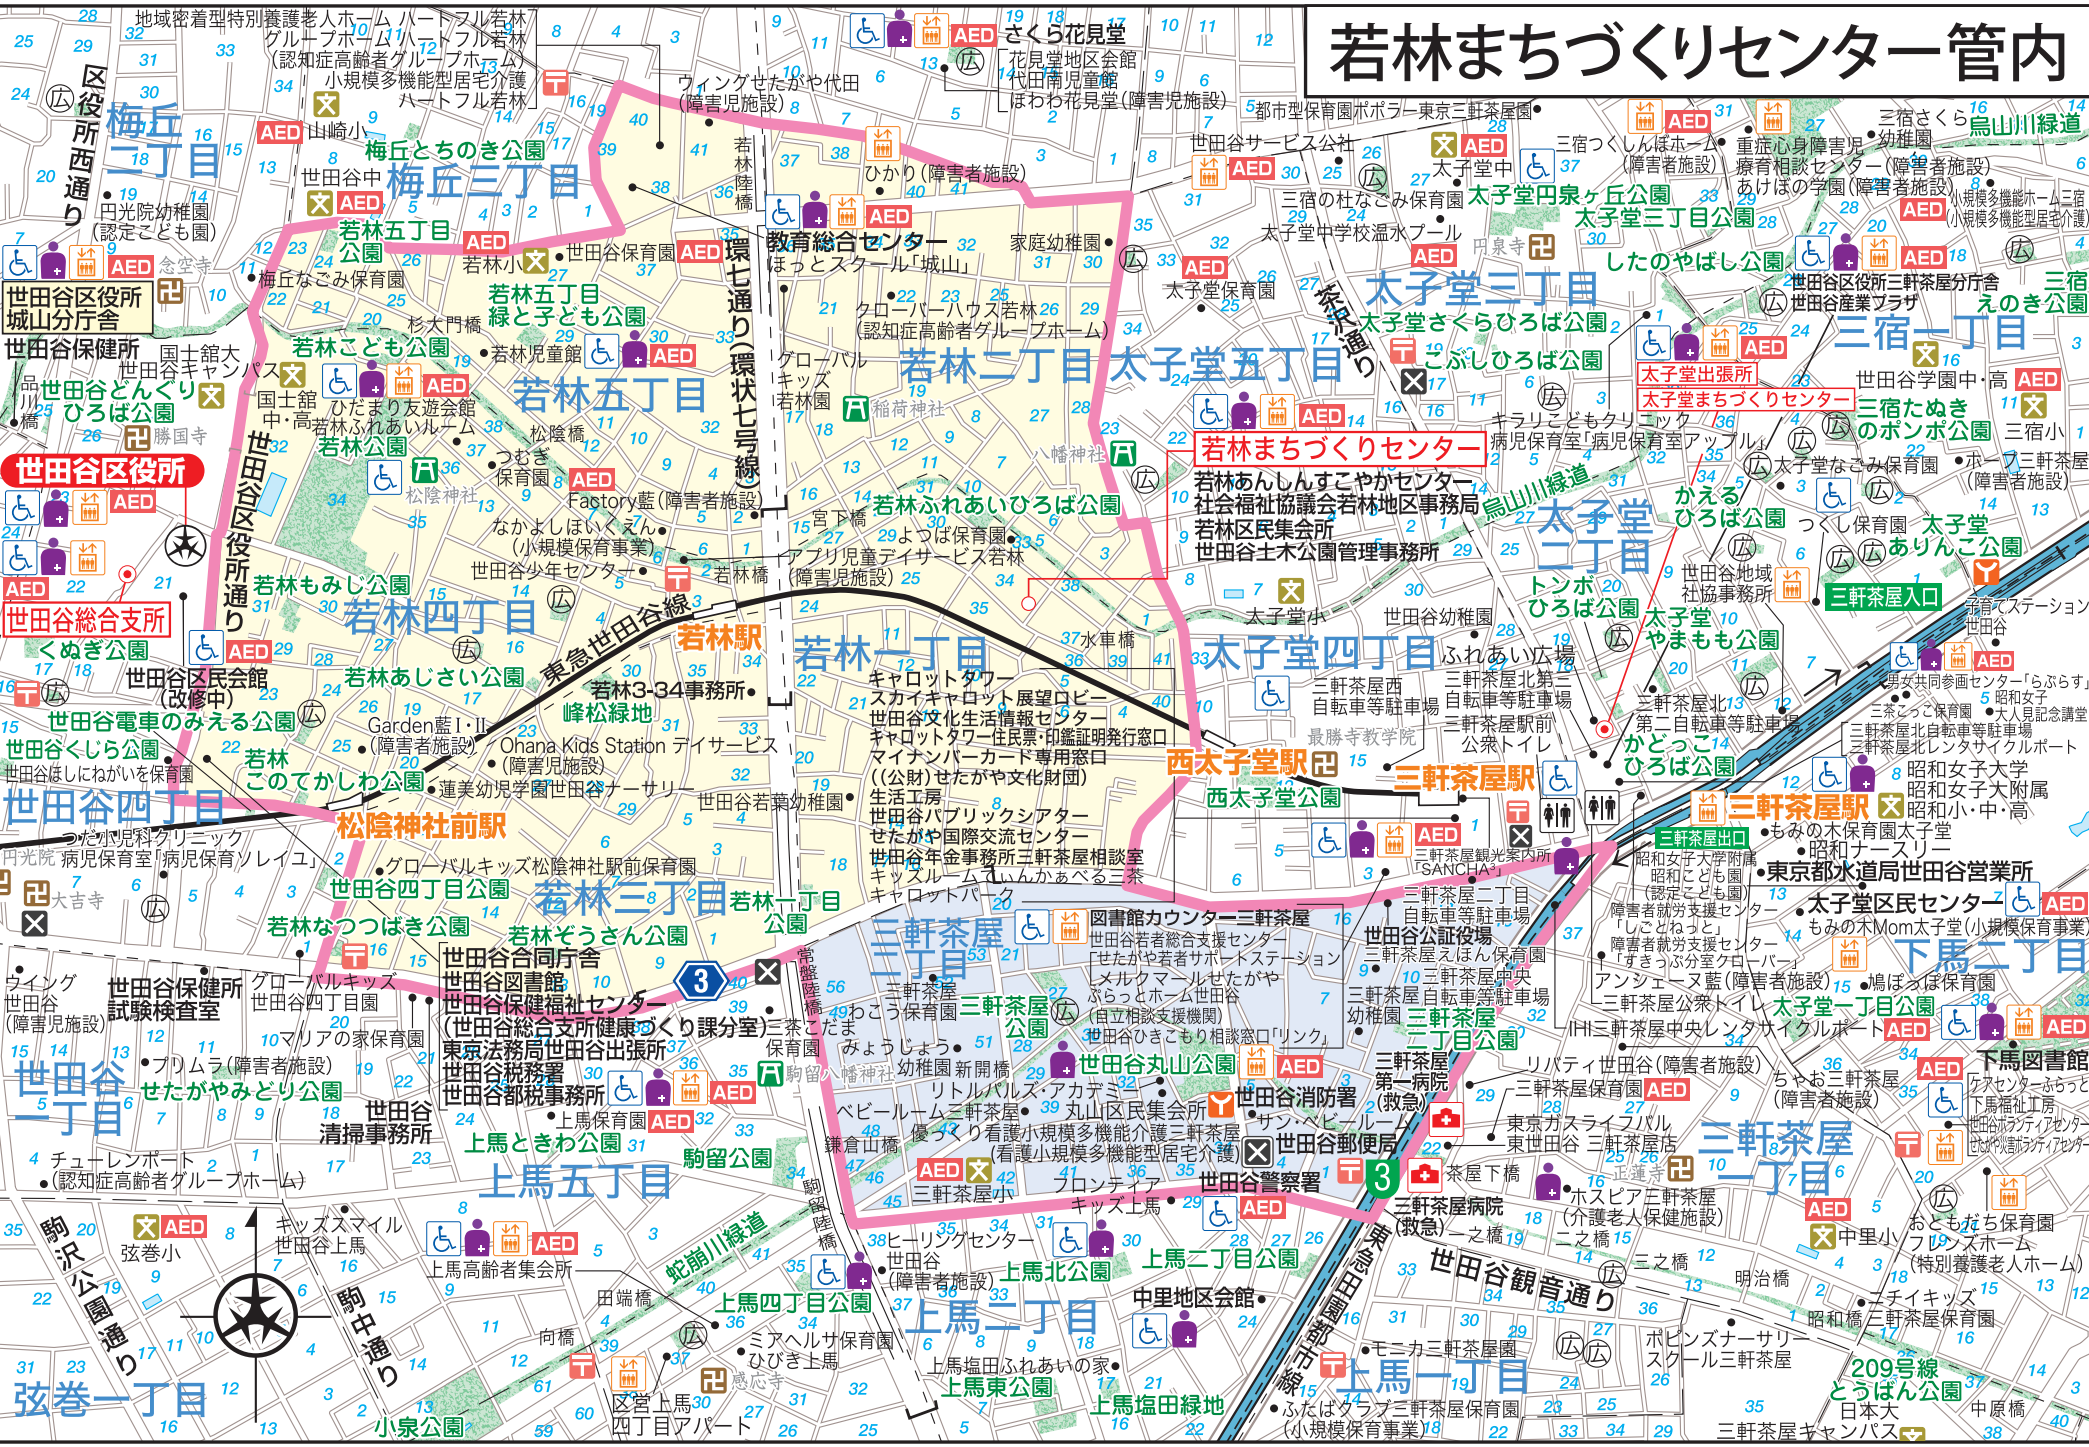

# 若林まちづくりセンター管内

**若林まちづくりセンター**

若林あんしんすこやかセンター  
社会福祉協議会若林地区事務所  
若林区民集会所  
世田谷土本公園管理事務所

若林三丁目  
若林二丁目  
若林一丁目

三軒茶屋  
西三軒茶屋  
三軒茶屋二丁目

三軒茶屋三丁目  
三軒茶屋四丁目  
三軒茶屋五丁目

三軒茶屋六丁目  
三軒茶屋七丁目  
三軒茶屋八丁目

三軒茶屋九丁目  
三軒茶屋十丁目  
三軒茶屋十一丁目

三軒茶屋十二丁目  
三軒茶屋十三丁目  
三軒茶屋十四丁目

三軒茶屋十五丁目  
三軒茶屋十六丁目  
三軒茶屋十七丁目

三軒茶屋十八丁目  
三軒茶屋十九丁目  
三軒茶屋二十丁目