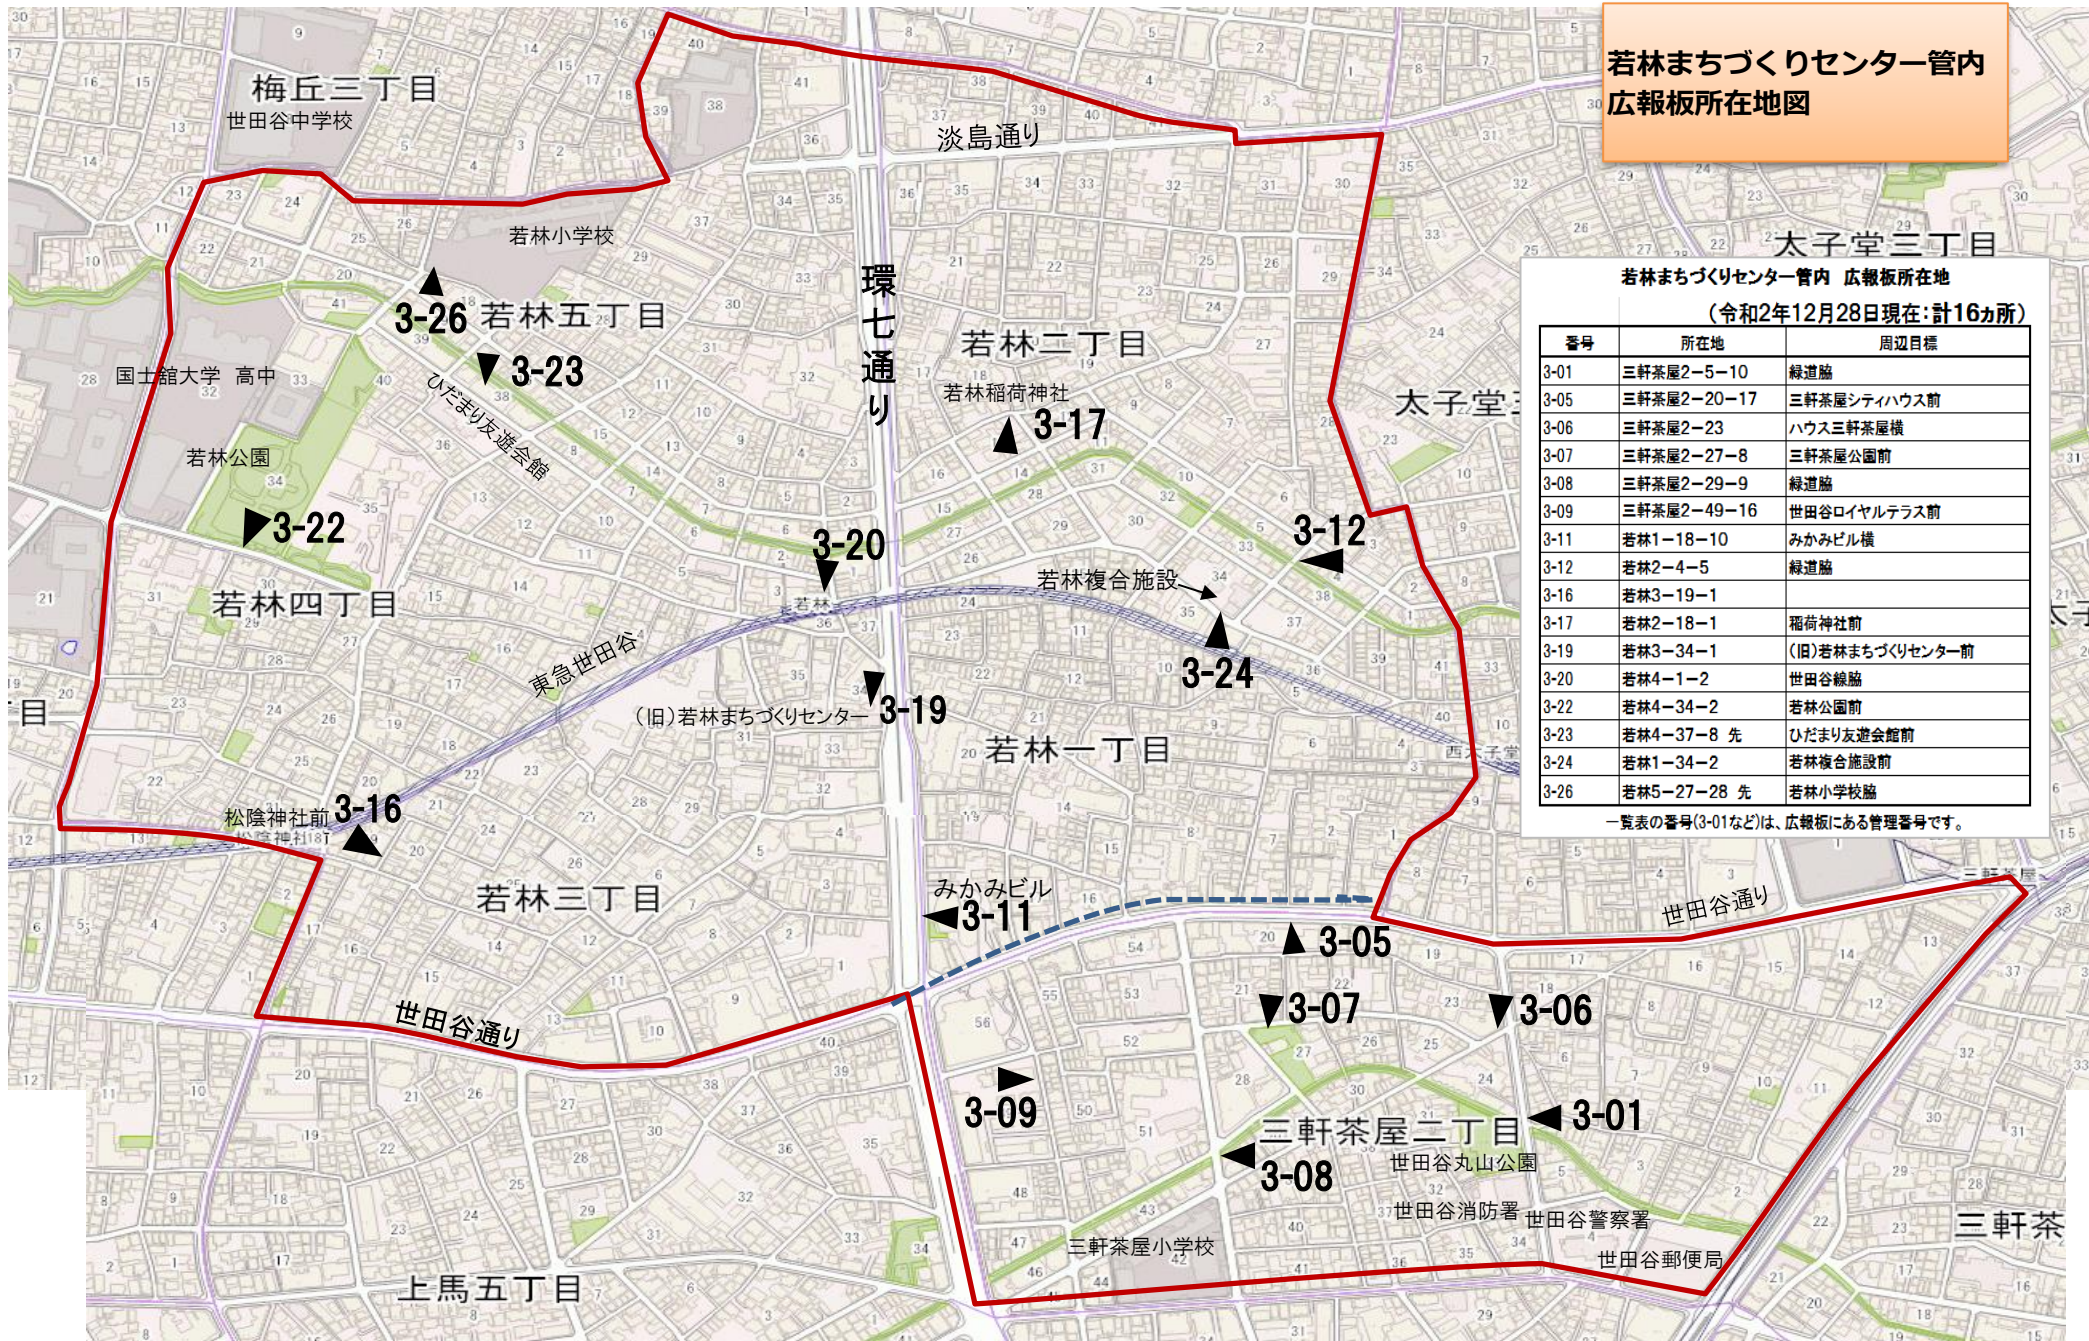

若林まちづくりセンター管内  
広報板所在地図

若林まちづくりセンター管内 広報板所在地  
(令和2年12月28日現在:計16カ所)

番号	所在地	周辺目標
3-01	三軒茶屋2-5-10	緑道脇
3-05	三軒茶屋2-20-17	三軒茶屋シティハウス前
3-06	三軒茶屋2-23	ハウス三軒茶屋横
3-07	三軒茶屋2-27-8	三軒茶屋公園前
3-08	三軒茶屋2-29-9	緑道脇
3-09	三軒茶屋2-49-16	世田谷ロイヤルテラス前
3-11	若林1-18-10	みかみビル横
3-12	若林2-4-5	緑道脇
3-16	若林3-19-1	稲荷神社前
3-17	若林2-18-1	稲荷神社前
3-19	若林3-34-1	(旧)若林まちづくりセンター前
3-20	若林4-1-2	世田谷線脇
3-22	若林4-34-2	若林公園前
3-23	若林4-37-8 先	ひだまり友遊会館前
3-24	若林1-34-2	若林複合施設前
3-26	若林5-27-28 先	若林小学校脇

一覧表の番号(3-01など)は、広報板にある管理番号です。