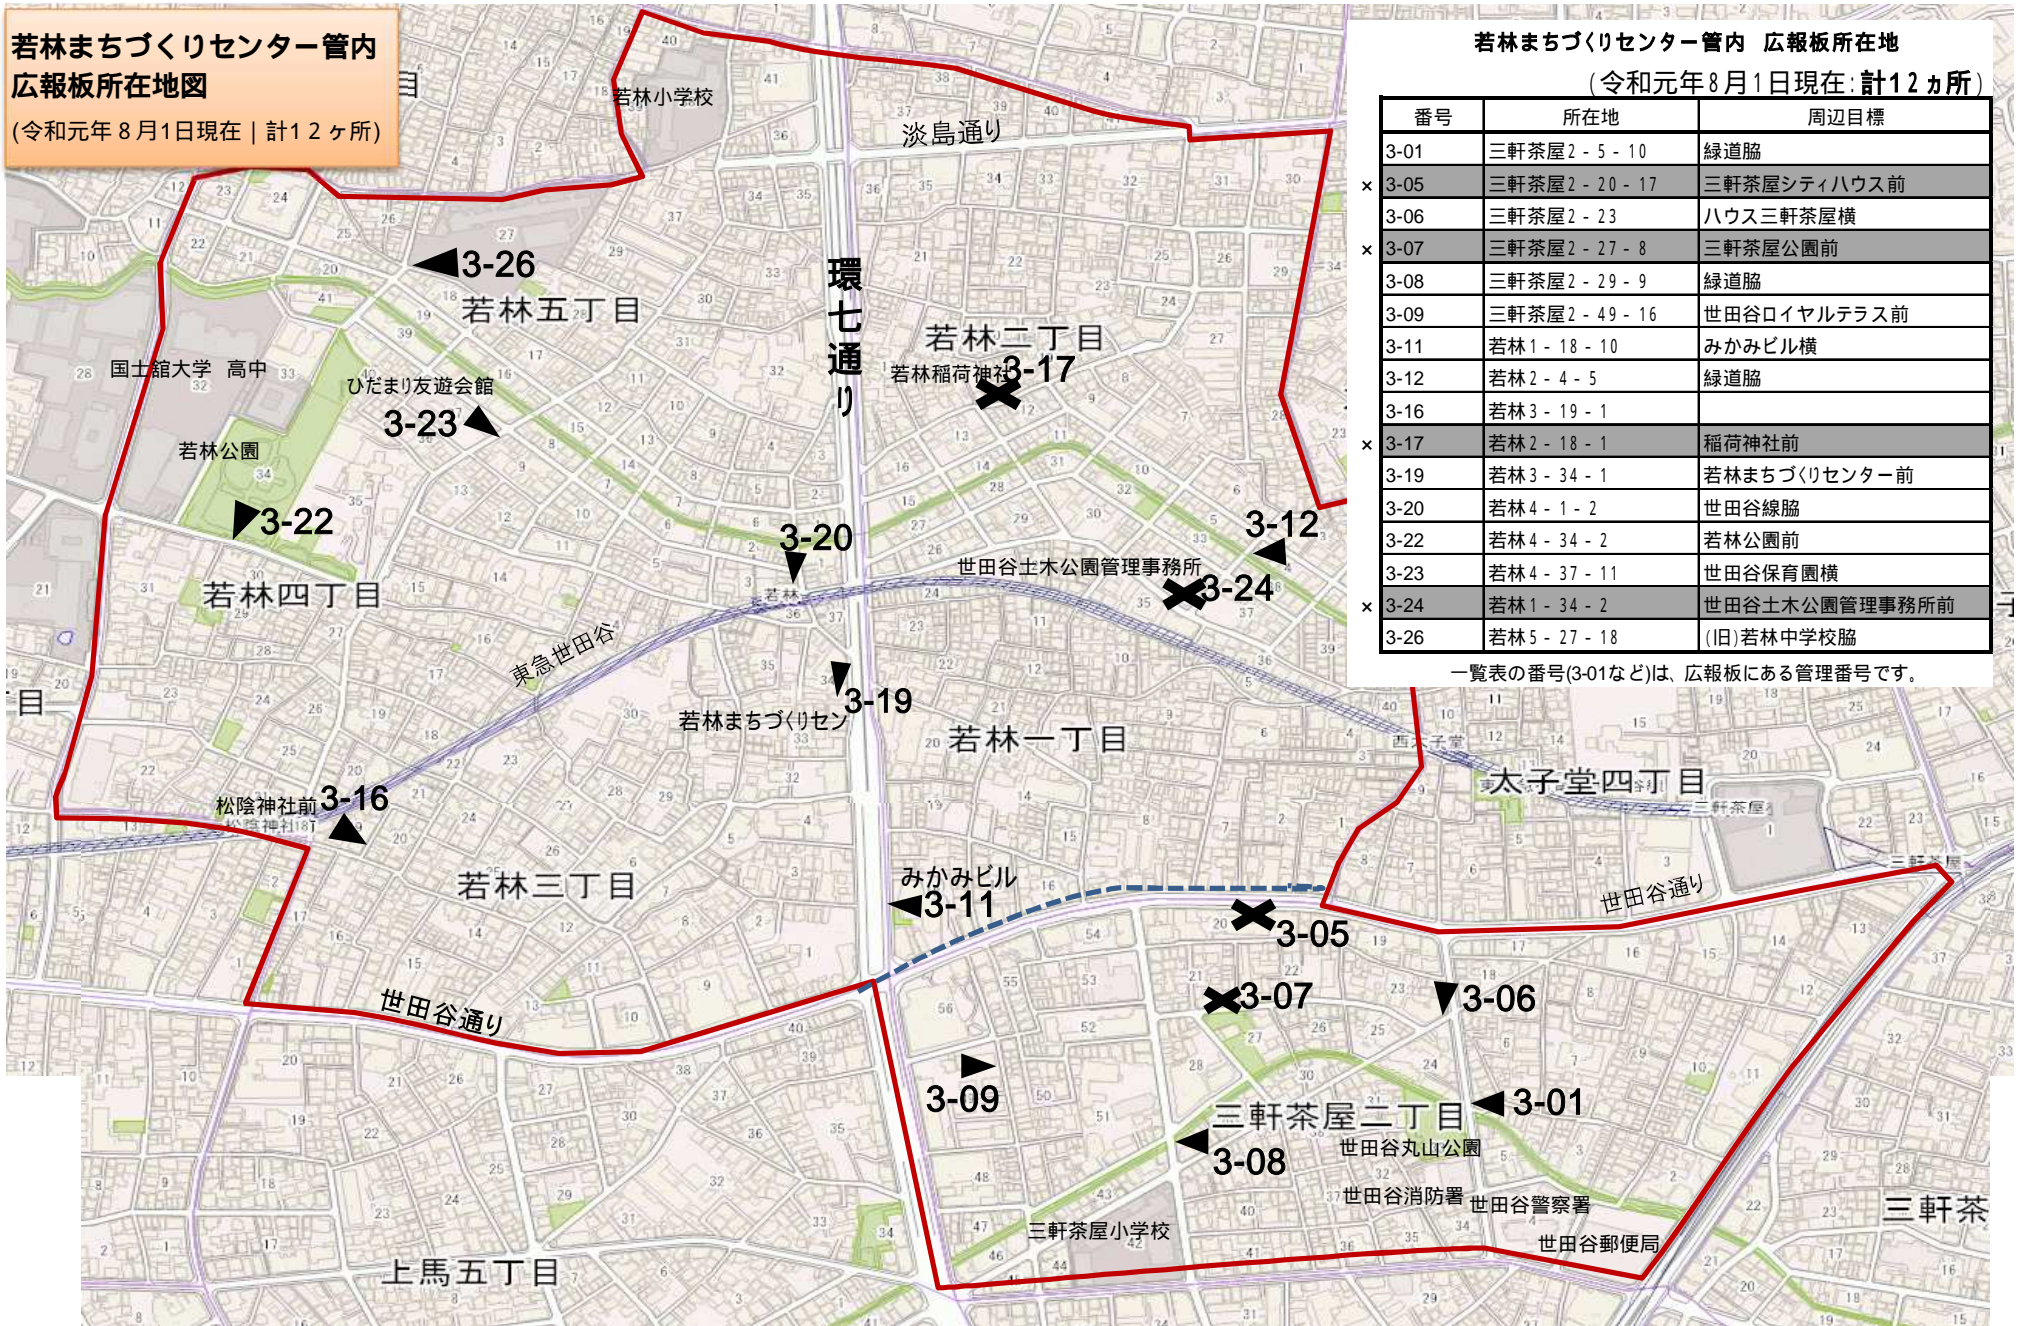

**若林まちづくりセンター管内  
広報板所在地図**

(令和元年8月1日現在 | 計12ヶ所)

**若林まちづくりセンター管内 広報板所在地**

(令和元年8月1日現在:計12ヶ所)

番号	所在地	周辺目標
3-01	三軒茶屋2-5-10	緑道脇
3-05	三軒茶屋2-20-17	三軒茶屋シティハウス前
3-06	三軒茶屋2-23	ハウス三軒茶屋横
3-07	三軒茶屋2-27-8	三軒茶屋公園前
3-08	三軒茶屋2-29-9	緑道脇
3-09	三軒茶屋2-49-16	世田谷ロイヤルテラス前
3-11	若林1-18-10	みかみビル横
3-12	若林2-4-5	緑道脇
3-16	若林3-19-1	
3-17	若林2-18-1	稲荷神社前
3-19	若林3-34-1	若林まちづくりセンター前
3-20	若林4-1-2	世田谷線脇
3-22	若林4-34-2	若林公園前
3-23	若林4-37-11	世田谷保育園横
3-24	若林1-34-2	世田谷土木公園管理事務所前
3-26	若林5-27-18	(旧)若林中学校脇

一覧表の番号(3-01など)は、広報板にある管理番号です。