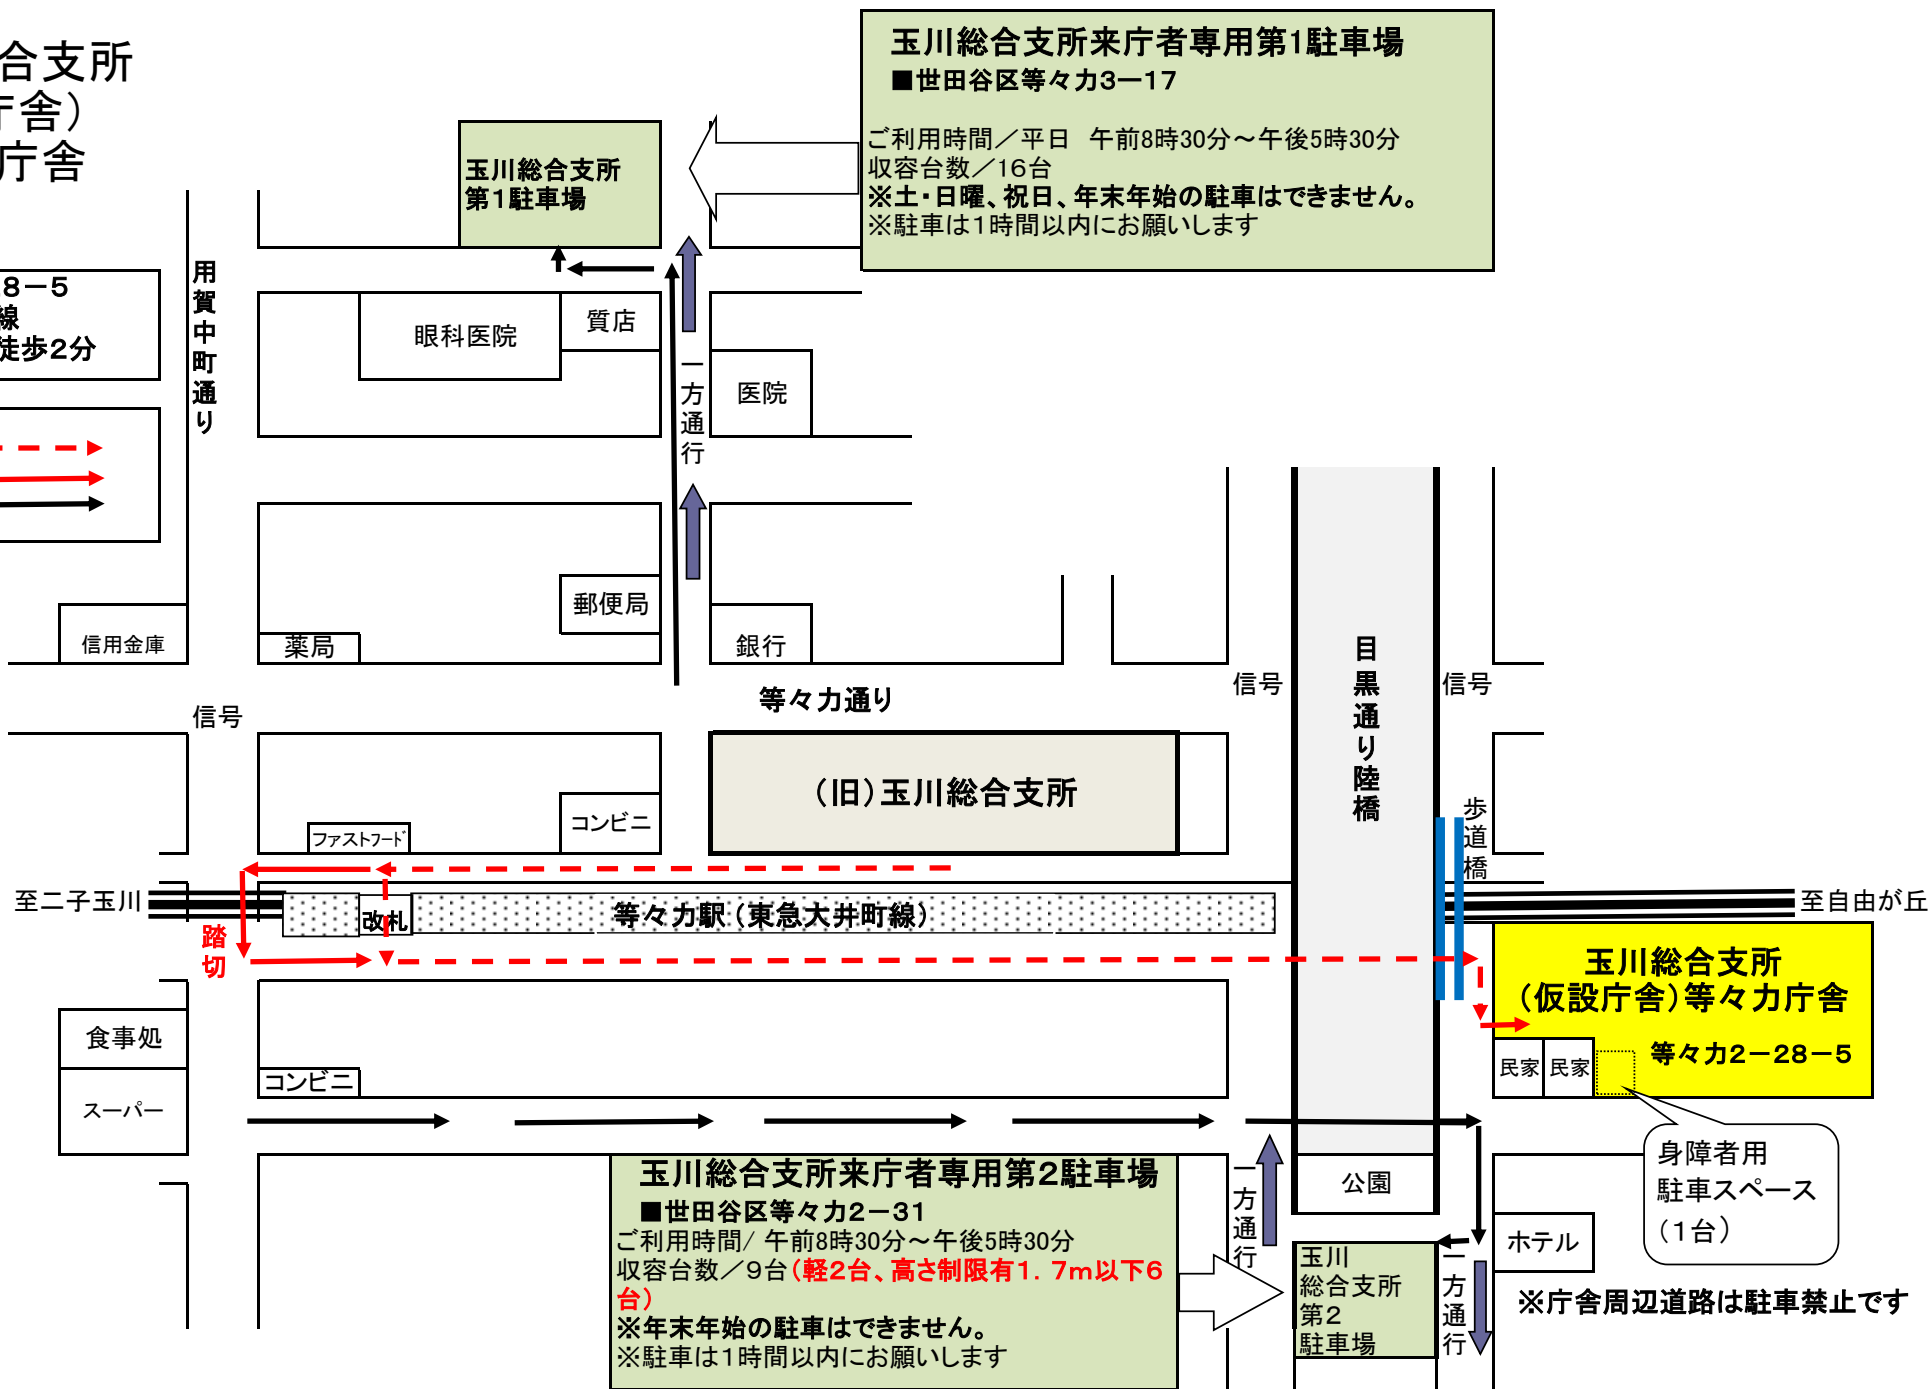

# 玉川総合支所 (仮設庁舎) 等々力庁舎 ご案内

等々力2-28-5  
東急大井町線  
「等々力駅」徒歩2分

歩行者 - - - - ->  
 自転車 =====>  
 自動車 =====>

## 玉川総合支所来庁者専用第1駐車場

■世田谷区等々力3-17

ご利用時間/平日 午前8時30分～午後5時30分  
 収容台数/16台  
 ※土・日曜、祝日、年末年始の駐車はできません。  
 ※駐車は1時間以内をお願いします

## 玉川総合支所 第1駐車場

等々力通り

(旧)玉川総合支所

## 玉川総合支所来庁者専用第2駐車場

■世田谷区等々力2-31

ご利用時間/ 午前8時30分～午後5時30分  
 収容台数/9台(軽2台、高さ制限有1.7m以下6台)  
 ※年末年始の駐車はできません。  
 ※駐車は1時間以内をお願いします