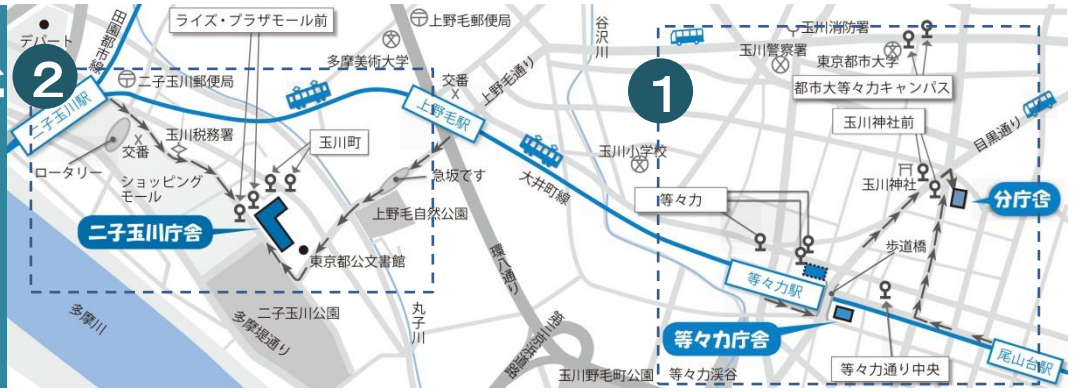

玉川総合支所 (仮設庁舎) のご案内

二子玉川庁舎 ⇄ 分庁舎の交通経路 ●東急大井町線 二子玉川(上野毛) ⇄ 等々力
●東急バス(黒02系統) 玉川町 ⇄ 都市大等々力キャンパス前

1 等々力庁舎

等々力2-28-5

- 東急大井町線
「等々力駅」徒歩2分
- 東急バス(等01系統)
「等々力商店街」徒歩3分

分庁舎

等々力4-19-18

- 東急大井町線
「等々力駅」徒歩7分
「尾山台駅」徒歩7分
- 東急バス(東98系統)
「玉川神社前」徒歩1分
- 東急バス(等01系統)
「等々力通り中央」徒歩5分
- 東急バス(黒02系統)
「都市大等々力キャンパス前」
徒歩7分

2 二子玉川庁舎

玉川1-20-21

- 東急田園都市線・大井町線
「二子玉川駅」徒歩8分
- 東急大井町線
「上野毛駅」徒歩8分
- 東急バス(玉11系統)
「ライズ・プラザモール前」
徒歩1分
- 東急バス(黒02系統)
「玉川町」徒歩2分