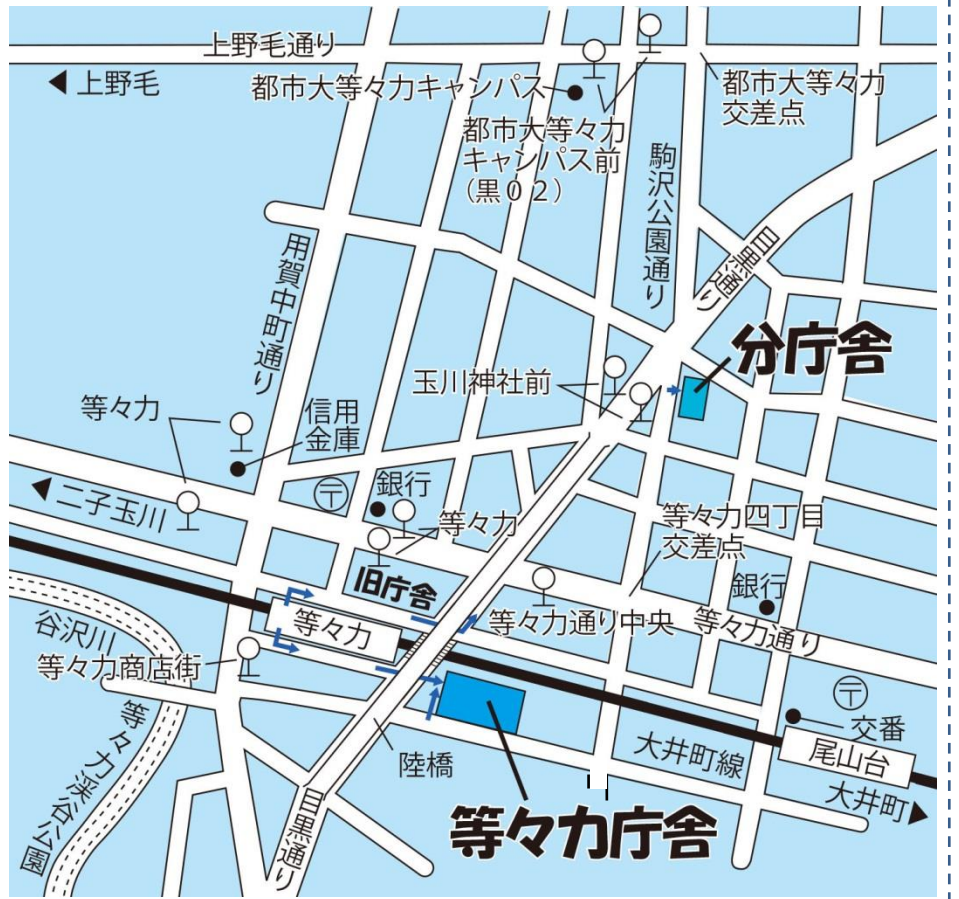

玉川総合支所 (仮設庁舎) のご案内

二子玉川庁舎 ⇄ 分庁舎の交通経路 ●東急大井町線 二子玉川(上野毛) ⇄ 等々力
●東急バス(黒02系統) 玉川町 ⇄ 都市大等々力キャンパス前

1 等々力庁舎

等々力2-28-5

- 東急大井町線
「等々力駅」徒歩2分
- 東急バス(等01系統)
「等々力商店街」徒歩3分

分庁舎

等々力4-19-18

- 東急大井町線
「等々力駅」徒歩7分
「尾山台駅」徒歩7分
- 東急バス(東98系統)
「玉川神社前」徒歩1分
- 東急バス(等01系統)
「等々力通り中央」徒歩5分
- 東急バス(黒02系統)
「都市大等々力キャンパス前」
徒歩7分

2 二子玉川庁舎

玉川1-20-21

- 東急田園都市線・大井町線
「二子玉川駅」徒歩8分
- 東急大井町線
「上野毛駅」徒歩8分
- 東急バス(玉11系統)
「ライズ・プラザモール前」
徒歩1分
- 東急バス(黒02系統)
「玉川町」徒歩2分