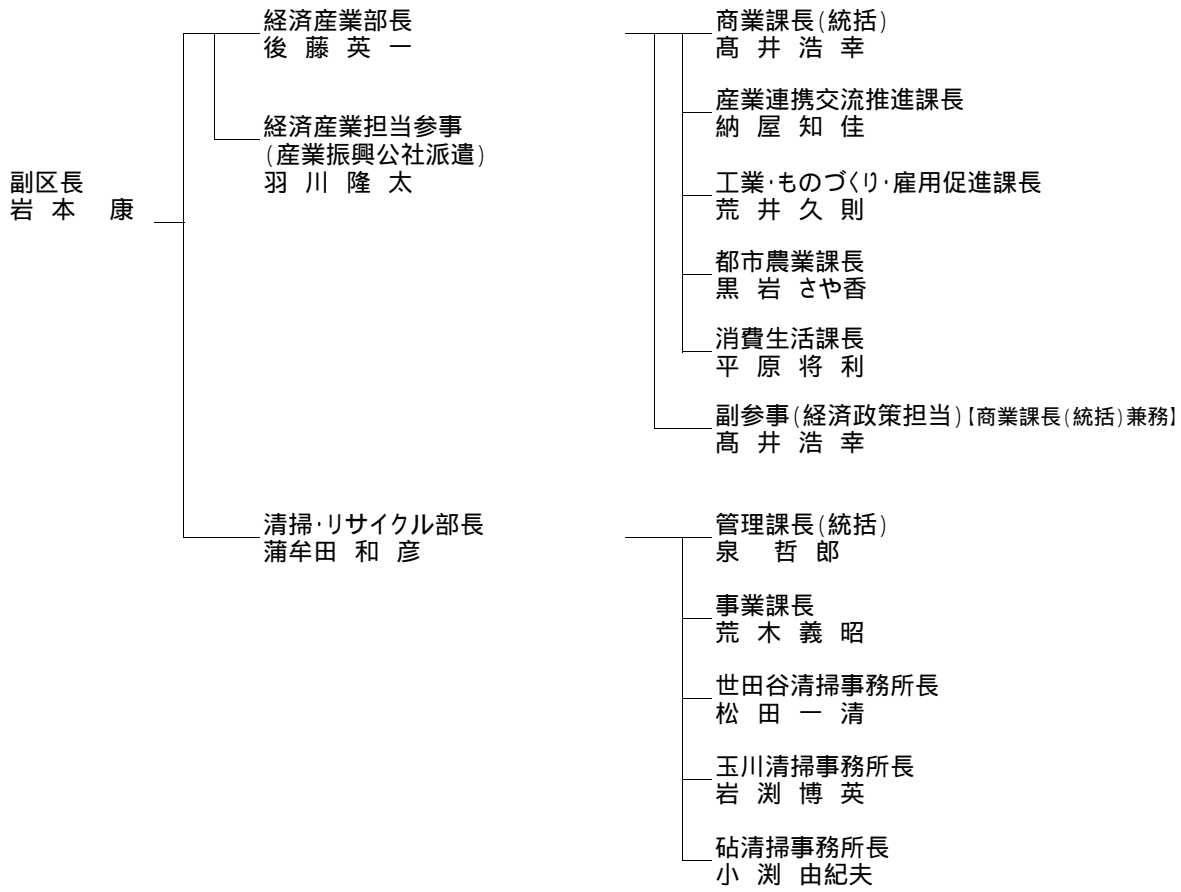

(経済産業部 清掃・リサイクル部)