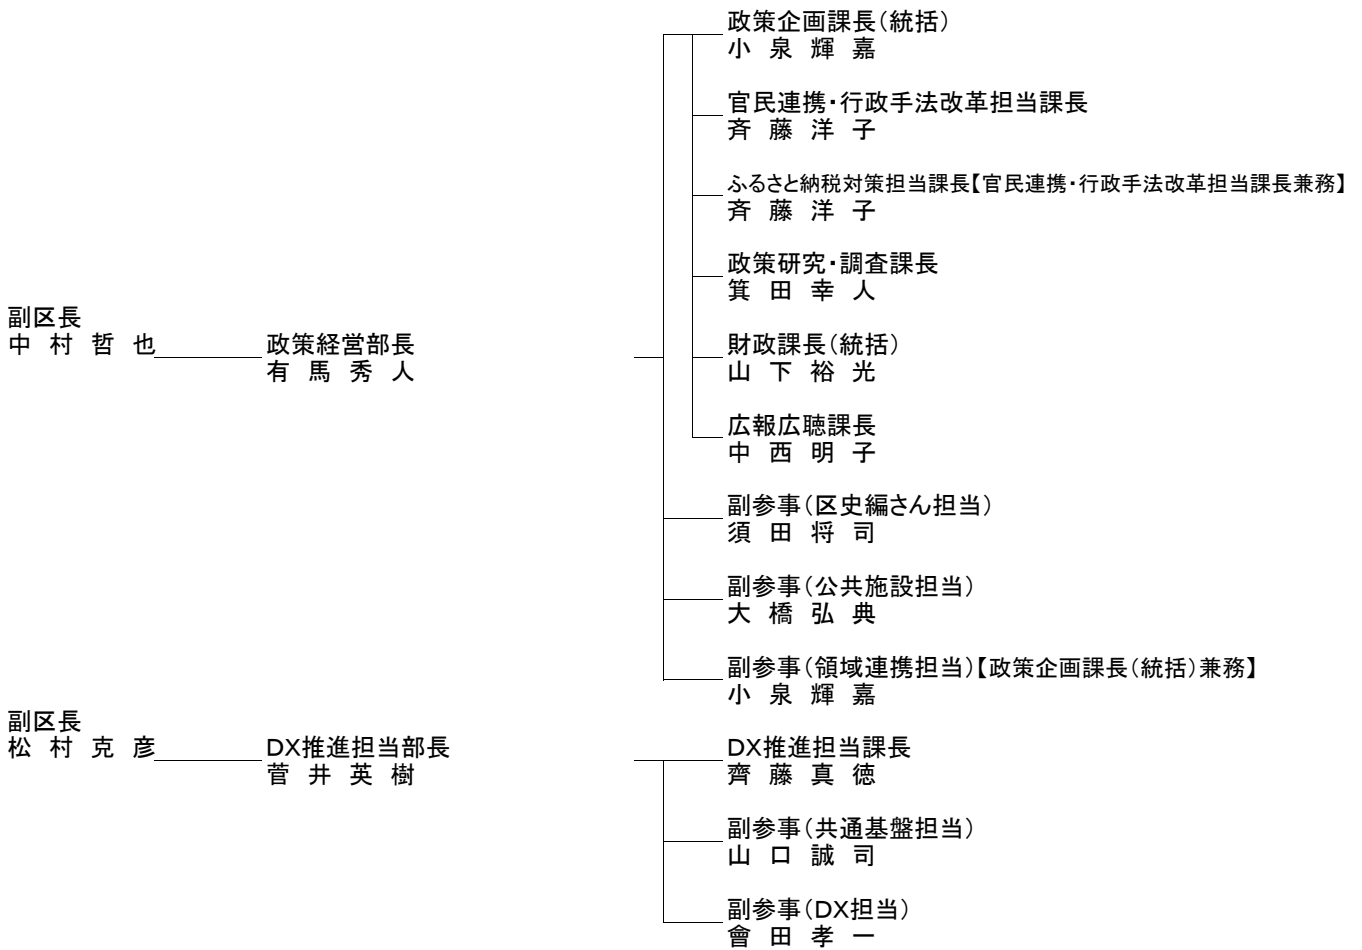

〔 政策経営部 DX推進担当部 〕