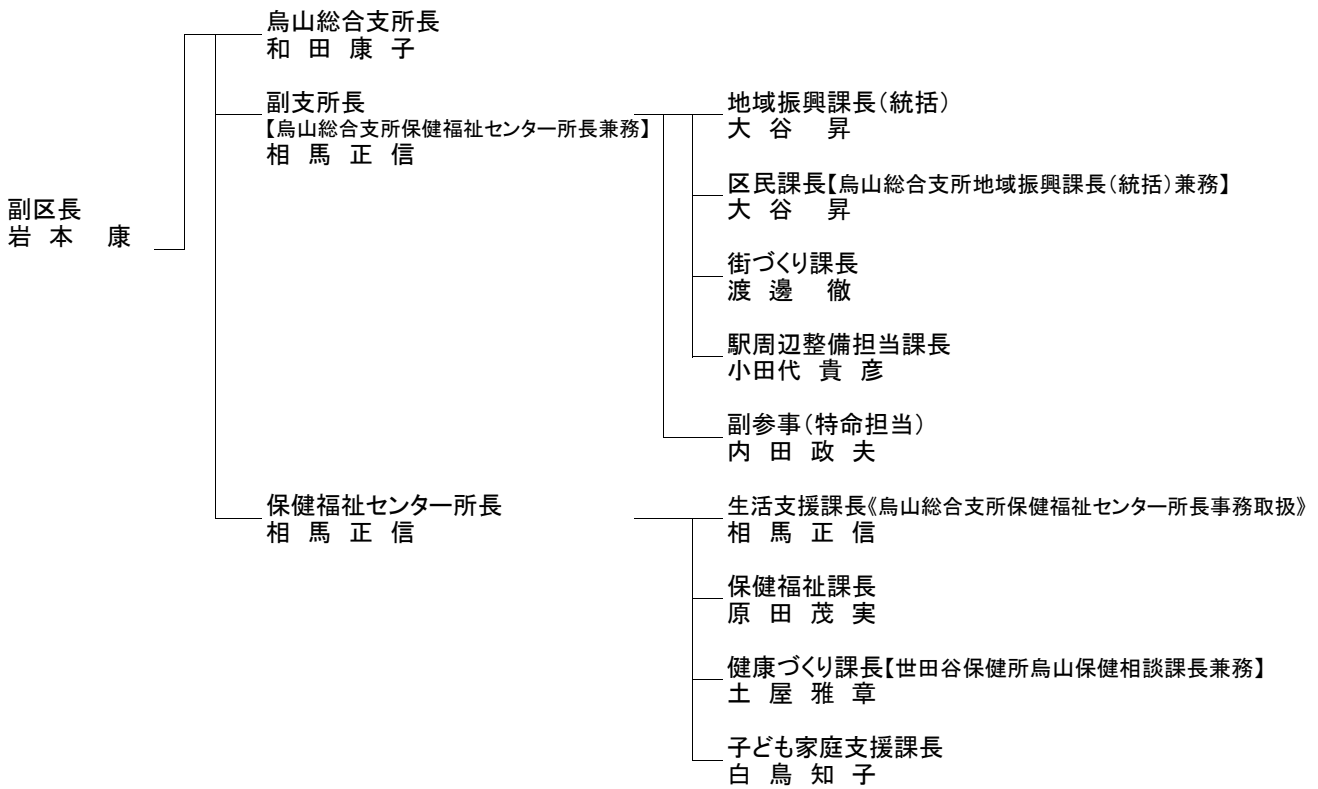

〔 烏山総合支所 〕

〔 政策経営部 DX推進担当部 〕