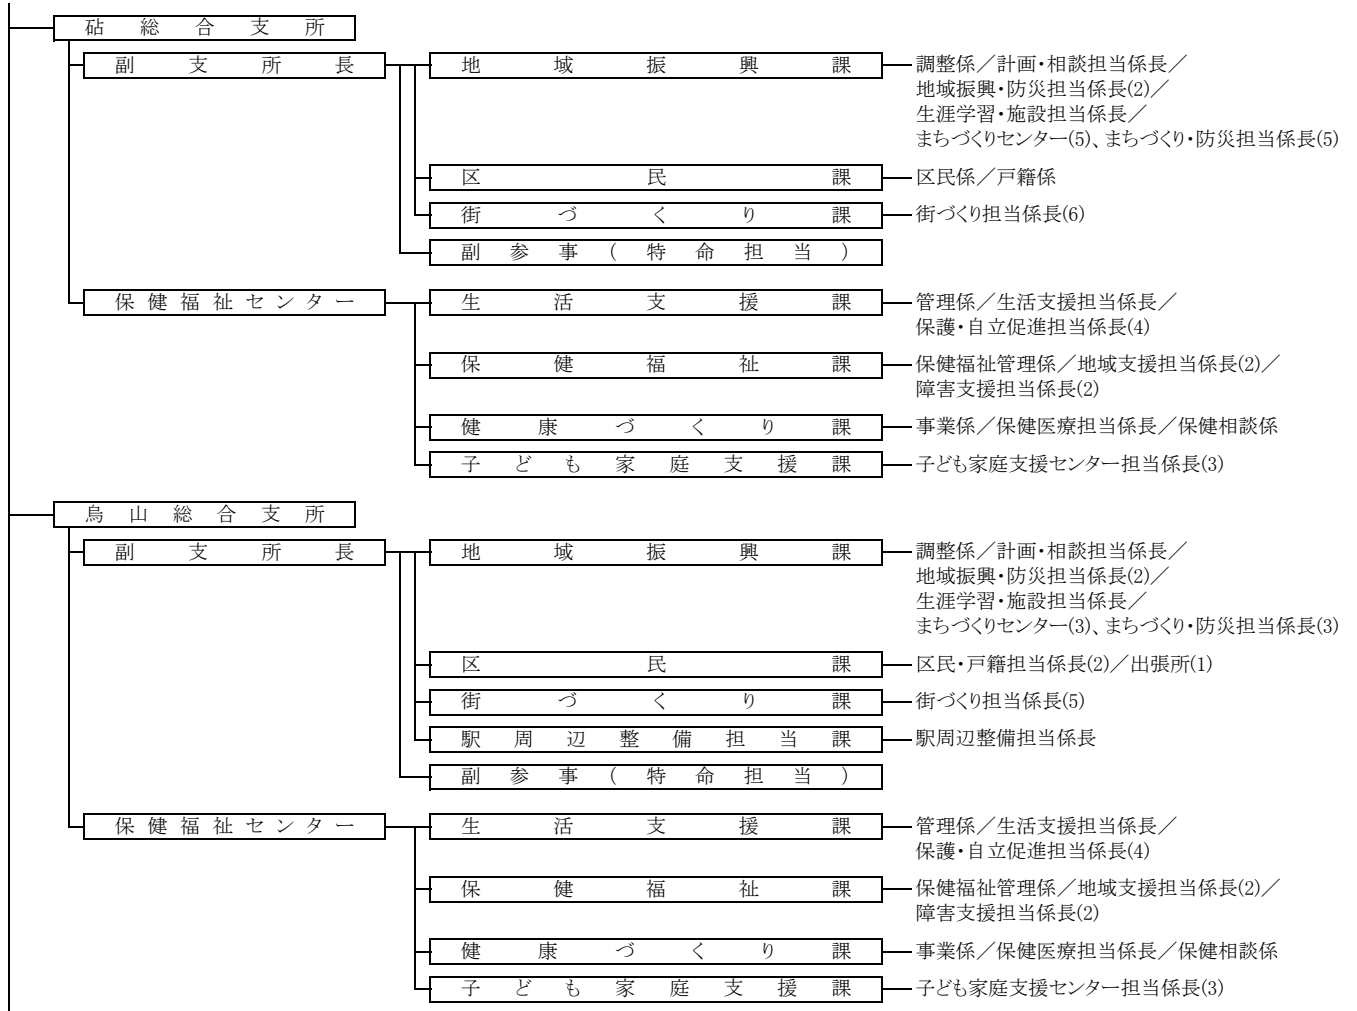

令和4年度 世田谷区組織図

政策経営部政策企画課
《令和4年7月25日現在》

区副
長区
長 3

区議会事務局及び各行政委員会組織図

<教育委員会>

<世田谷区議会>

<選挙管理委員会>

<監査委員>

<農業委員会>