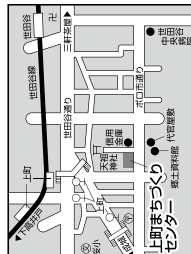

期日前投票の受付場所はここらです

- 1 期日前投票所へお越しの際は、公共の交通機関をご利用ください。①世田谷区役所、②北沢まちづくりセンター、③等々力まちづくりセンター、④成城まちづくりセンターには駐車場がございませんが、駐車台数に限りがあるため、混雑時は長時間お待ちいただくことがあります。
- 2 お身体の自由な方用に期日前投票期間中、駐車場を設置しています。⑤表示されています。
- 3 エレベーターが設置されていない期日前投票所において（設置されている場合、表示されています）、階段を上ることが困難な方は、1階での投票もできます。

- ① 世田谷区役所 第3庁舎3階 プライントホール
 ● 世田谷区役所 第3庁舎3階 プライントホール
 ● 世田谷区役所 第3庁舎3階 プライントホール
 ● 世田谷区役所 第3庁舎3階 プライントホール
 ● 世田谷区役所 第3庁舎3階 プライントホール

- ② 池尻まちづくりセンター
 ● 池尻まちづくりセンター
 ● 池尻まちづくりセンター
 ● 池尻まちづくりセンター

- ⑤ 上町まちづくりセンター
 ● 上町まちづくりセンター
 ● 上町まちづくりセンター
 ● 上町まちづくりセンター

- ④ 若林まちづくりセンター
 ● 若林まちづくりセンター
 ● 若林まちづくりセンター
 ● 若林まちづくりセンター

- ③ 大子堂まちづくりセンター
 ● 大子堂まちづくりセンター
 ● 大子堂まちづくりセンター
 ● 大子堂まちづくりセンター

※ 前回選挙の期日前投票所別投票者数を区ホームページに掲載しています。混雑の緩和にご協力ください。

- ⑥ 経堂まちづくりセンター
 ● 経堂まちづくりセンター
 ● 経堂まちづくりセンター
 ● 経堂まちづくりセンター