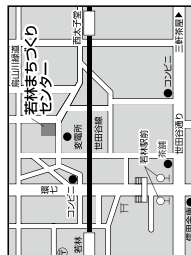

期日前投票の受付場所はここらです

- 1 期日前投票所へお越しの際は、公共の交通機関をご利用ください。①世田谷区役所、②北沢まちづくりセンター、③等々力まちづくりセンター、④成城まちづくりセンターには駐車場がございませんが、駐車台数に限りがあるため、混雑時は長時間お待ちいただくことがあります。
- 2 お身体の自由な方用に期日前投票期間中、駐車場を設置しています。⑤表示されています。
- 3 エレベーターが設置されていない期日前投票所において（設置されている場合、表示されています）、階段を上ることが困難な方は、1階での投票もできます。

- ① 世田谷区役所 第3庁舎3階 プライントホール
 ● 世田谷区役所 第3庁舎3階 プライントホール
 ● 世田谷区役所 第3庁舎3階 プライントホール
 ● 世田谷区役所 第3庁舎3階 プライントホール
 ● 世田谷区役所 第3庁舎3階 プライントホール

- ② 池尻まちづくりセンター
 ● 池尻まちづくりセンター
 ● 池尻まちづくりセンター
 ● 池尻まちづくりセンター

- ⑤ 上町まちづくりセンター
 ● 上町まちづくりセンター
 ● 上町まちづくりセンター
 ● 上町まちづくりセンター

- ④ 若林まちづくりセンター
 ● 若林まちづくりセンター
 ● 若林まちづくりセンター
 ● 若林まちづくりセンター

- ③ 大子堂まちづくりセンター
 ● 大子堂まちづくりセンター
 ● 大子堂まちづくりセンター
 ● 大子堂まちづくりセンター

※ 前回選挙の期日前投票所別投票者数を区ホームページに掲載しています。混雑の緩和にご協力ください。

- ⑥ 経堂まちづくりセンター
 ● 経堂まちづくりセンター
 ● 経堂まちづくりセンター
 ● 経堂まちづくりセンター