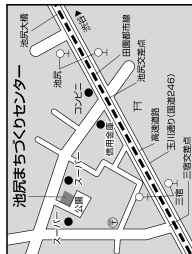

期日前投票の受付場所はここらです

- 1 期日前投票所へお越しの際は、公共の交通機関をご利用ください。①世田谷区役所、②北沢まちづくりセンター、③等々力まちづくりセンター、④成城まちづくりセンターには駐車場がございませんが、駐車台数に限りがあるため、混雑時は長時間お待ちいただくことがあります。
- 2 お身体の自由な方用に期日前投票期間中、駐車場を設置しています。⑤表示されています。
- 3 エレベーターが設置されていない期日前投票所において（設置されている場合、表示されています）、階段を上ることが困難な方は、1階での投票もできます。

- ① 世田谷区役所 第3庁舎3階 プライントホール
 ● 世田谷区役所 第3庁舎3階 プライントホール
 ● 世田谷区役所 第3庁舎3階 プライントホール
 ● 世田谷区役所 第3庁舎3階 プライントホール
 ● 世田谷区役所 第3庁舎3階 プライントホール

- ② 池尻まちづくりセンター
 ● 池尻まちづくりセンター
 ● 池尻まちづくりセンター
 ● 池尻まちづくりセンター

- ⑤ 上町まちづくりセンター
 ● 上町まちづくりセンター
 ● 上町まちづくりセンター
 ● 上町まちづくりセンター

- ④ 若林まちづくりセンター
 ● 若林まちづくりセンター
 ● 若林まちづくりセンター
 ● 若林まちづくりセンター

- ③ 大子堂まちづくりセンター
 ● 大子堂まちづくりセンター
 ● 大子堂まちづくりセンター
 ● 大子堂まちづくりセンター

※ 前回選挙の期日前投票所別投票者数を区ホームページに掲載しています。混雑の緩和にご協力ください。

- ⑥ 経堂まちづくりセンター
 ● 経堂まちづくりセンター
 ● 経堂まちづくりセンター
 ● 経堂まちづくりセンター