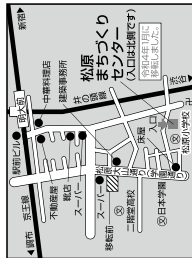

- ① 世田谷区役所 第3庁舎3階 プライントホール
 ● 世田谷区役所 第3庁舎3階 プライントホール
 ● 世田谷区役所 第3庁舎3階 プライントホール
 ● 世田谷区役所 第3庁舎3階 プライントホール
 ● 世田谷区役所 第3庁舎3階 プライントホール

- ② 池尻まちづくりセンター
 ● 池尻まちづくりセンター
 ● 池尻まちづくりセンター
 ● 池尻まちづくりセンター

- ⑤ 上町まちづくりセンター
 ● 上町まちづくりセンター
 ● 上町まちづくりセンター
 ● 上町まちづくりセンター

- ④ 若林まちづくりセンター
 ● 若林まちづくりセンター
 ● 若林まちづくりセンター
 ● 若林まちづくりセンター

- ③ 大子堂まちづくりセンター
 ● 大子堂まちづくりセンター
 ● 大子堂まちづくりセンター
 ● 大子堂まちづくりセンター

※ 前回選挙の期日前投票所別投票者数を区ホームページに掲載しています。混雑の緩和にご協力ください。

- ⑥ 経堂まちづくりセンター
 ● 経堂まちづくりセンター
 ● 経堂まちづくりセンター
 ● 経堂まちづくりセンター

- ⑦ 下馬まちづくりセンター
 ● 下馬まちづくりセンター
 ● 下馬まちづくりセンター
 ● 下馬まちづくりセンター

- ⑧ 上馬まちづくりセンター
 ● 上馬まちづくりセンター
 ● 上馬まちづくりセンター
 ● 上馬まちづくりセンター

- ⑨ 代々木まちづくりセンター
 ● 代々木まちづくりセンター
 ● 代々木まちづくりセンター
 ● 代々木まちづくりセンター

- ⑩ 荒川まちづくりセンター
 ● 荒川まちづくりセンター
 ● 荒川まちづくりセンター
 ● 荒川まちづくりセンター

- ⑪ 新代田まちづくりセンター
 ● 新代田まちづくりセンター
 ● 新代田まちづくりセンター
 ● 新代田まちづくりセンター

- ⑫ 北沢まちづくりセンター
 ● 北沢まちづくりセンター
 ● 北沢まちづくりセンター
 ● 北沢まちづくりセンター

- ⑬ 松原まちづくりセンター
 ● 松原まちづくりセンター
 ● 松原まちづくりセンター
 ● 松原まちづくりセンター

- ⑭ 松沢まちづくりセンター
 ● 松沢まちづくりセンター
 ● 松沢まちづくりセンター
 ● 松沢まちづくりセンター