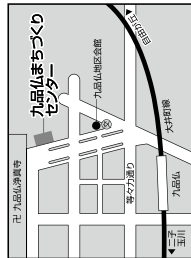

- ⑪ 新代田まちづくりセンター
 ● 新代田まちづくりセンター
 ● 新代田まちづくりセンター
 ● 新代田まちづくりセンター

- ⑫ 北沢まちづくりセンター
 ● 北沢まちづくりセンター
 ● 北沢まちづくりセンター
 ● 北沢まちづくりセンター

- ⑬ 松原まちづくりセンター
 ● 松原まちづくりセンター
 ● 松原まちづくりセンター
 ● 松原まちづくりセンター

- ⑭ 松沢まちづくりセンター
 ● 松沢まちづくりセンター
 ● 松沢まちづくりセンター
 ● 松沢まちづくりセンター

- ⑮ 丸根まちづくりセンター
 ● 丸根まちづくりセンター
 ● 丸根まちづくりセンター
 ● 丸根まちづくりセンター

- ⑯ 九品山まちづくりセンター
 ● 九品山まちづくりセンター
 ● 九品山まちづくりセンター
 ● 九品山まちづくりセンター

- ⑰ 等々力まちづくりセンター
 ● 等々力まちづくりセンター
 ● 等々力まちづくりセンター
 ● 等々力まちづくりセンター

投票所変更のお知らせ

若林2丁目30～41番、代田1丁目・2丁目1～17番にお住まいの方は、投票所が変更になりますので、ご注意ください。