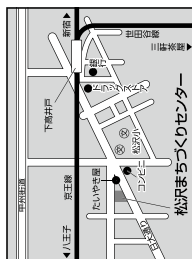

- ⑭ 松沢まちづくりセンター
  ● 松沢まちづくりセンター
  ● 松沢まちづくりセンター
  ● 松沢まちづくりセンター