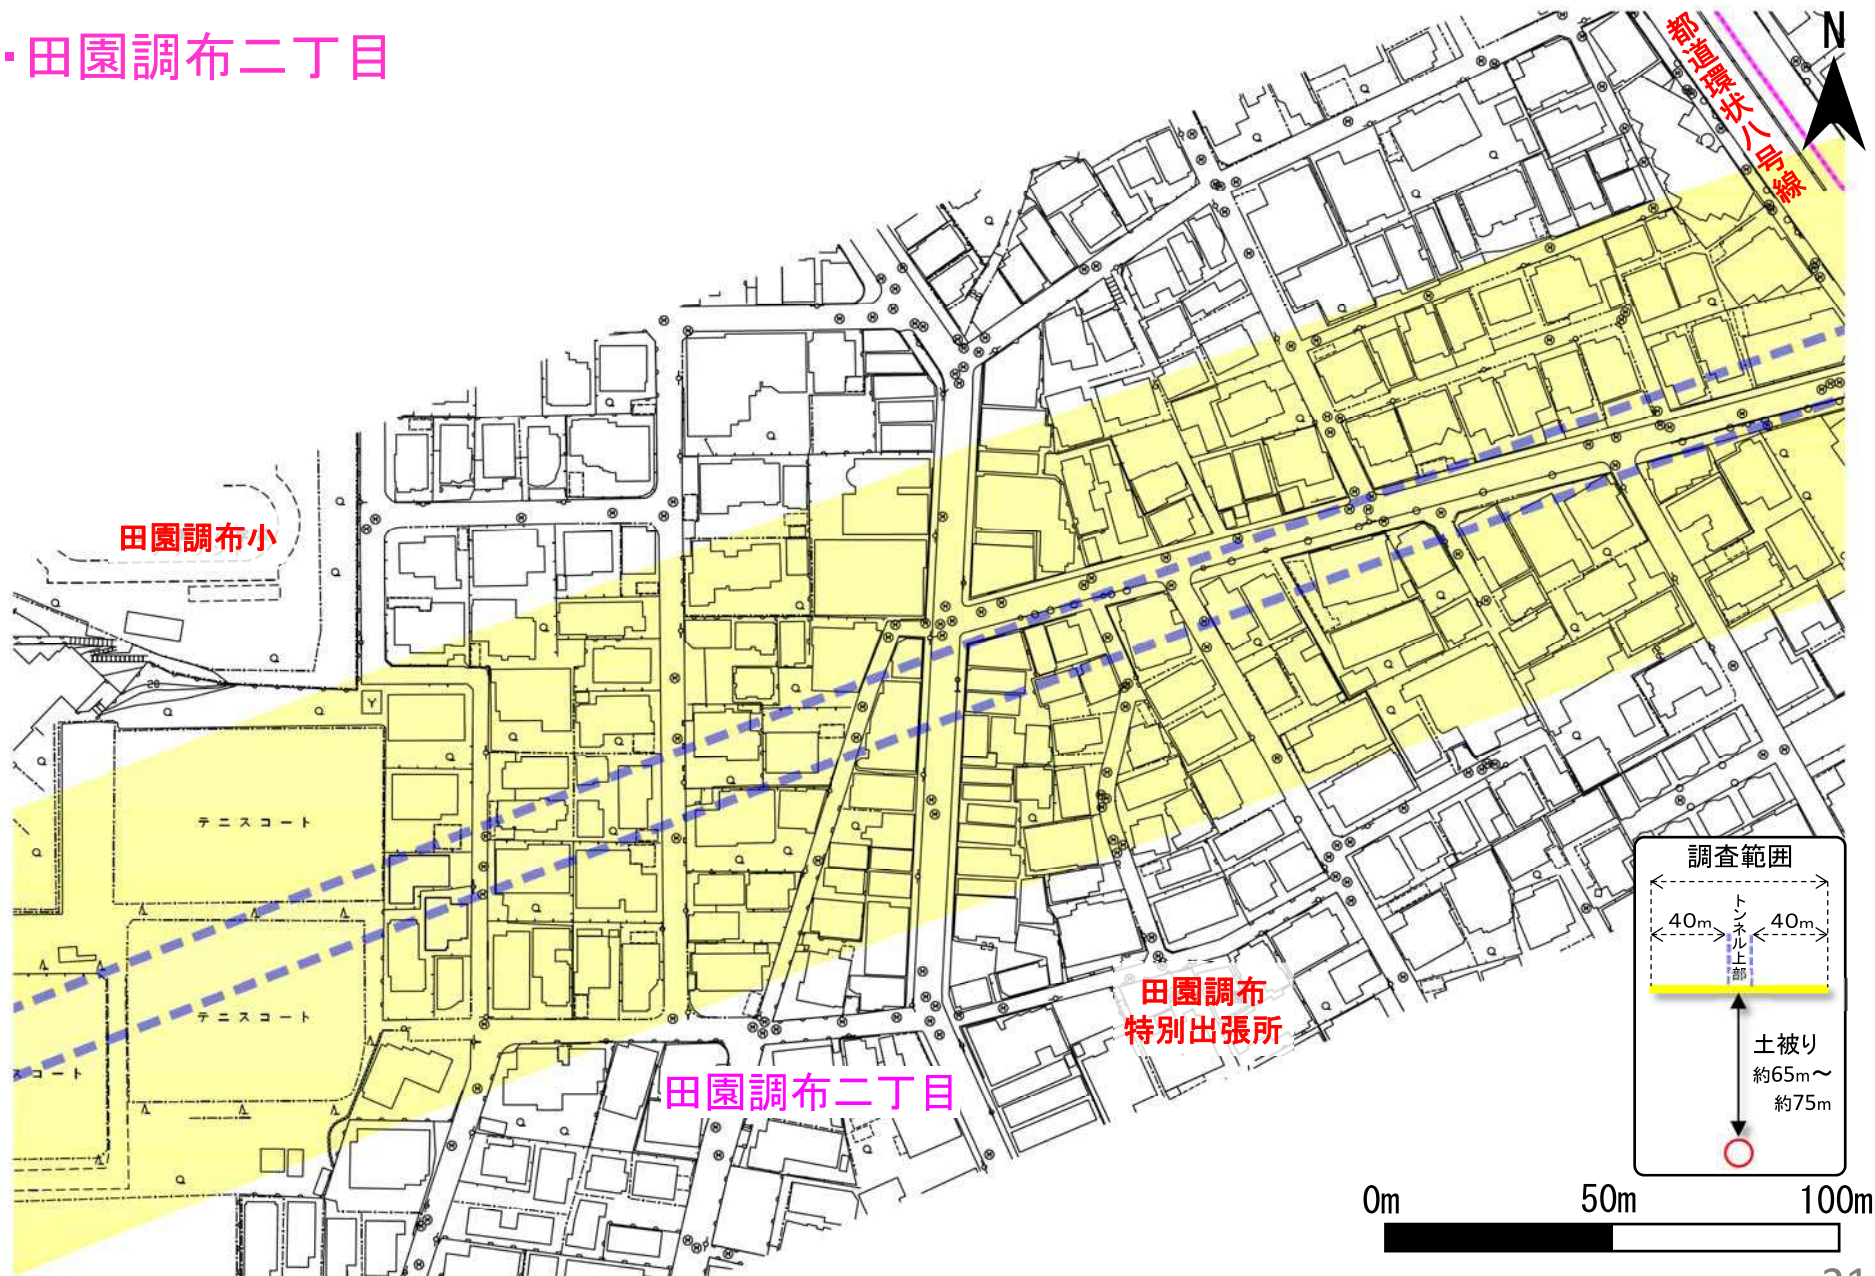

# 家屋調査範囲（大田区）

※地形図は平成26年（2014年）時点の  
ものであり現況と異なる可能性があります。

## ・田園調布二丁目

# 家屋調査範囲（大田区）

※地形図は平成26年（2014年）時点の  
ものであり現況と異なる可能性があります。

- ・田園調布二丁目
- ・田園調布三丁目