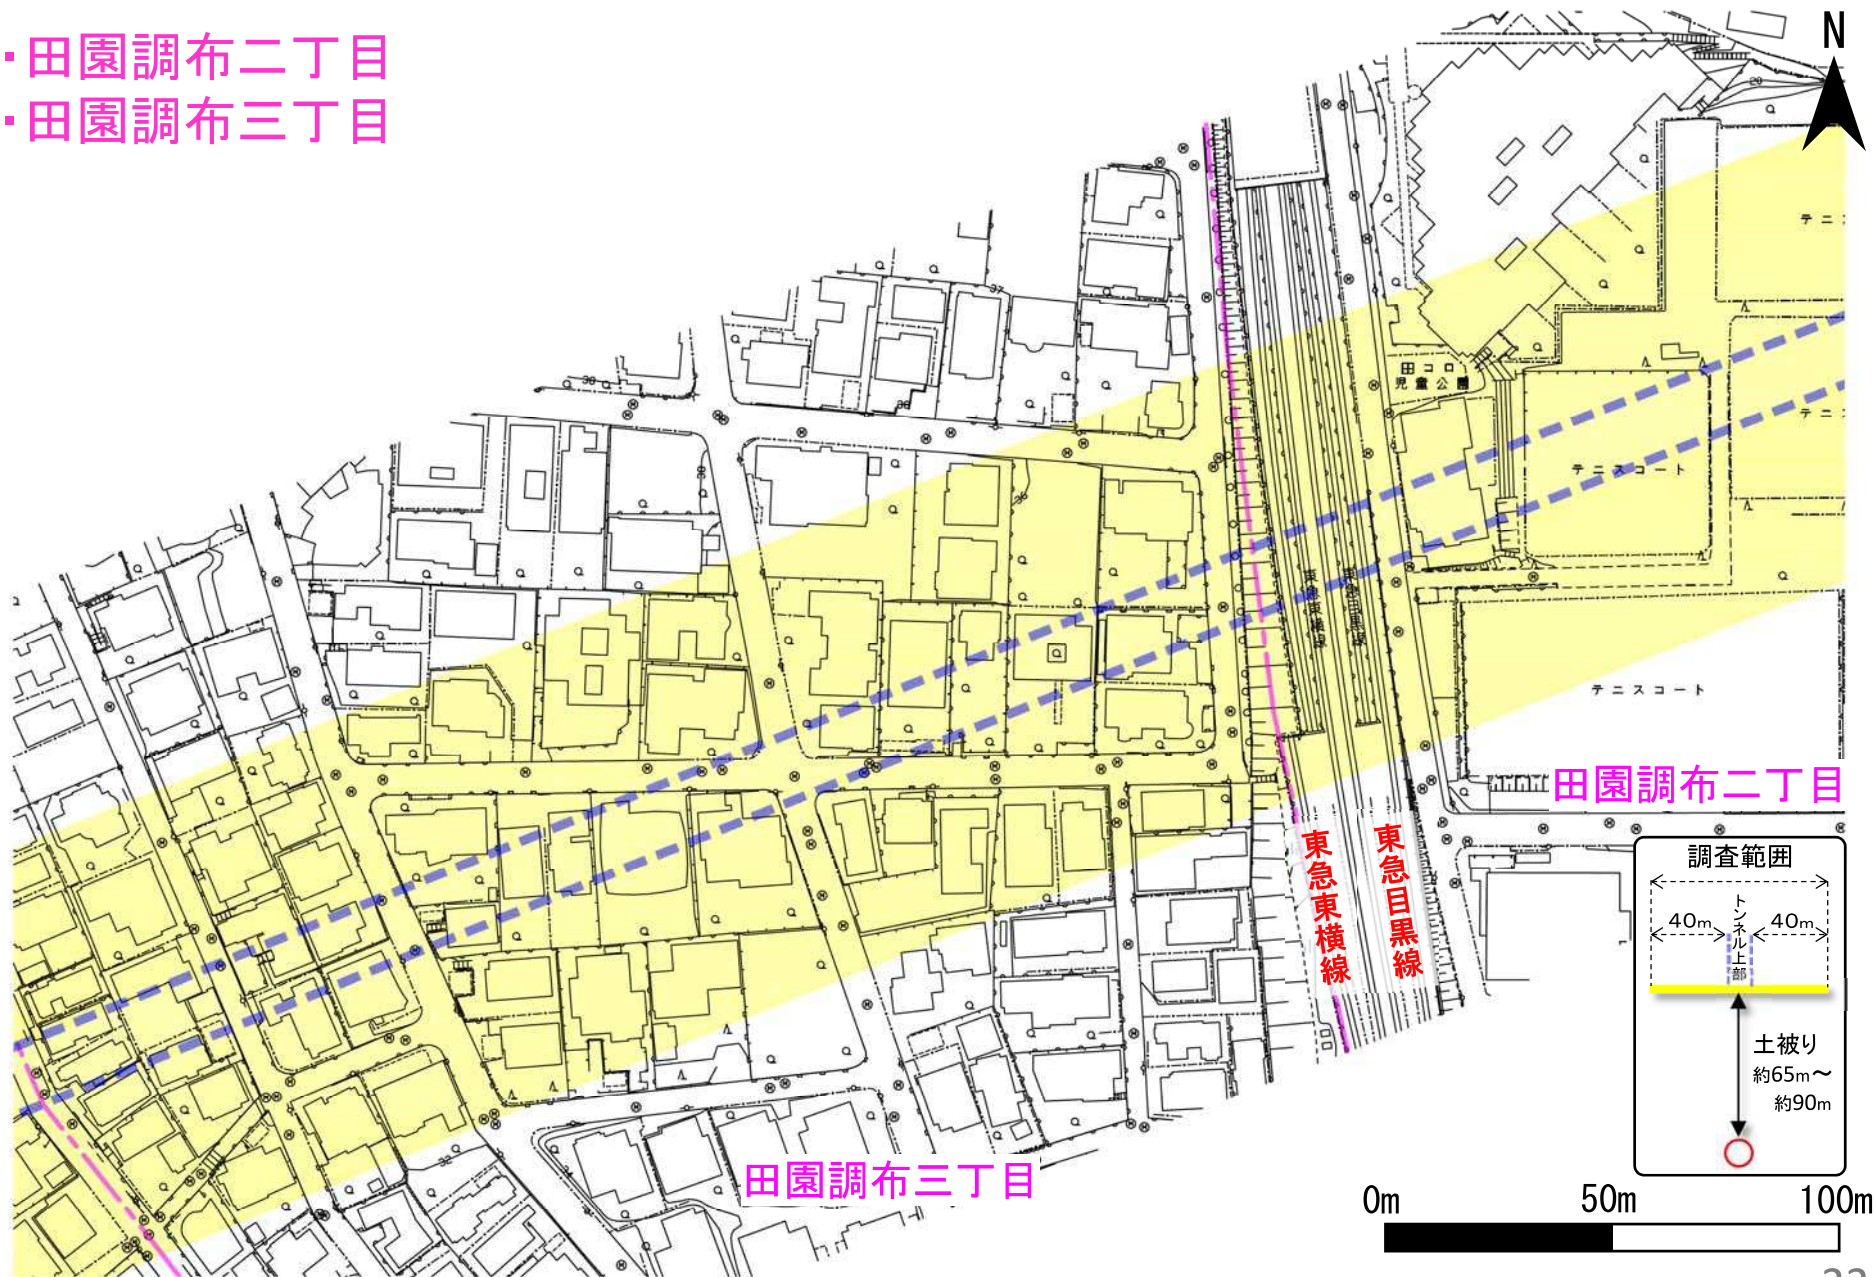

# 家屋調査範囲（大田区）

※地形図は平成26年（2014年）時点の  
ものであり現況と異なる可能性があります。

## ・田園調布二丁目

# 家屋調査範囲（大田区）

※地形図は平成26年（2014年）時点の  
ものであり現況と異なる可能性があります。

- ・田園調布二丁目
- ・田園調布三丁目

# 家屋調査範囲（大田区）

※地形図は平成26年（2014年）時点の  
ものであり現況と異なる可能性があります。

- ・田園調布三丁目
- ・田園調布四丁目