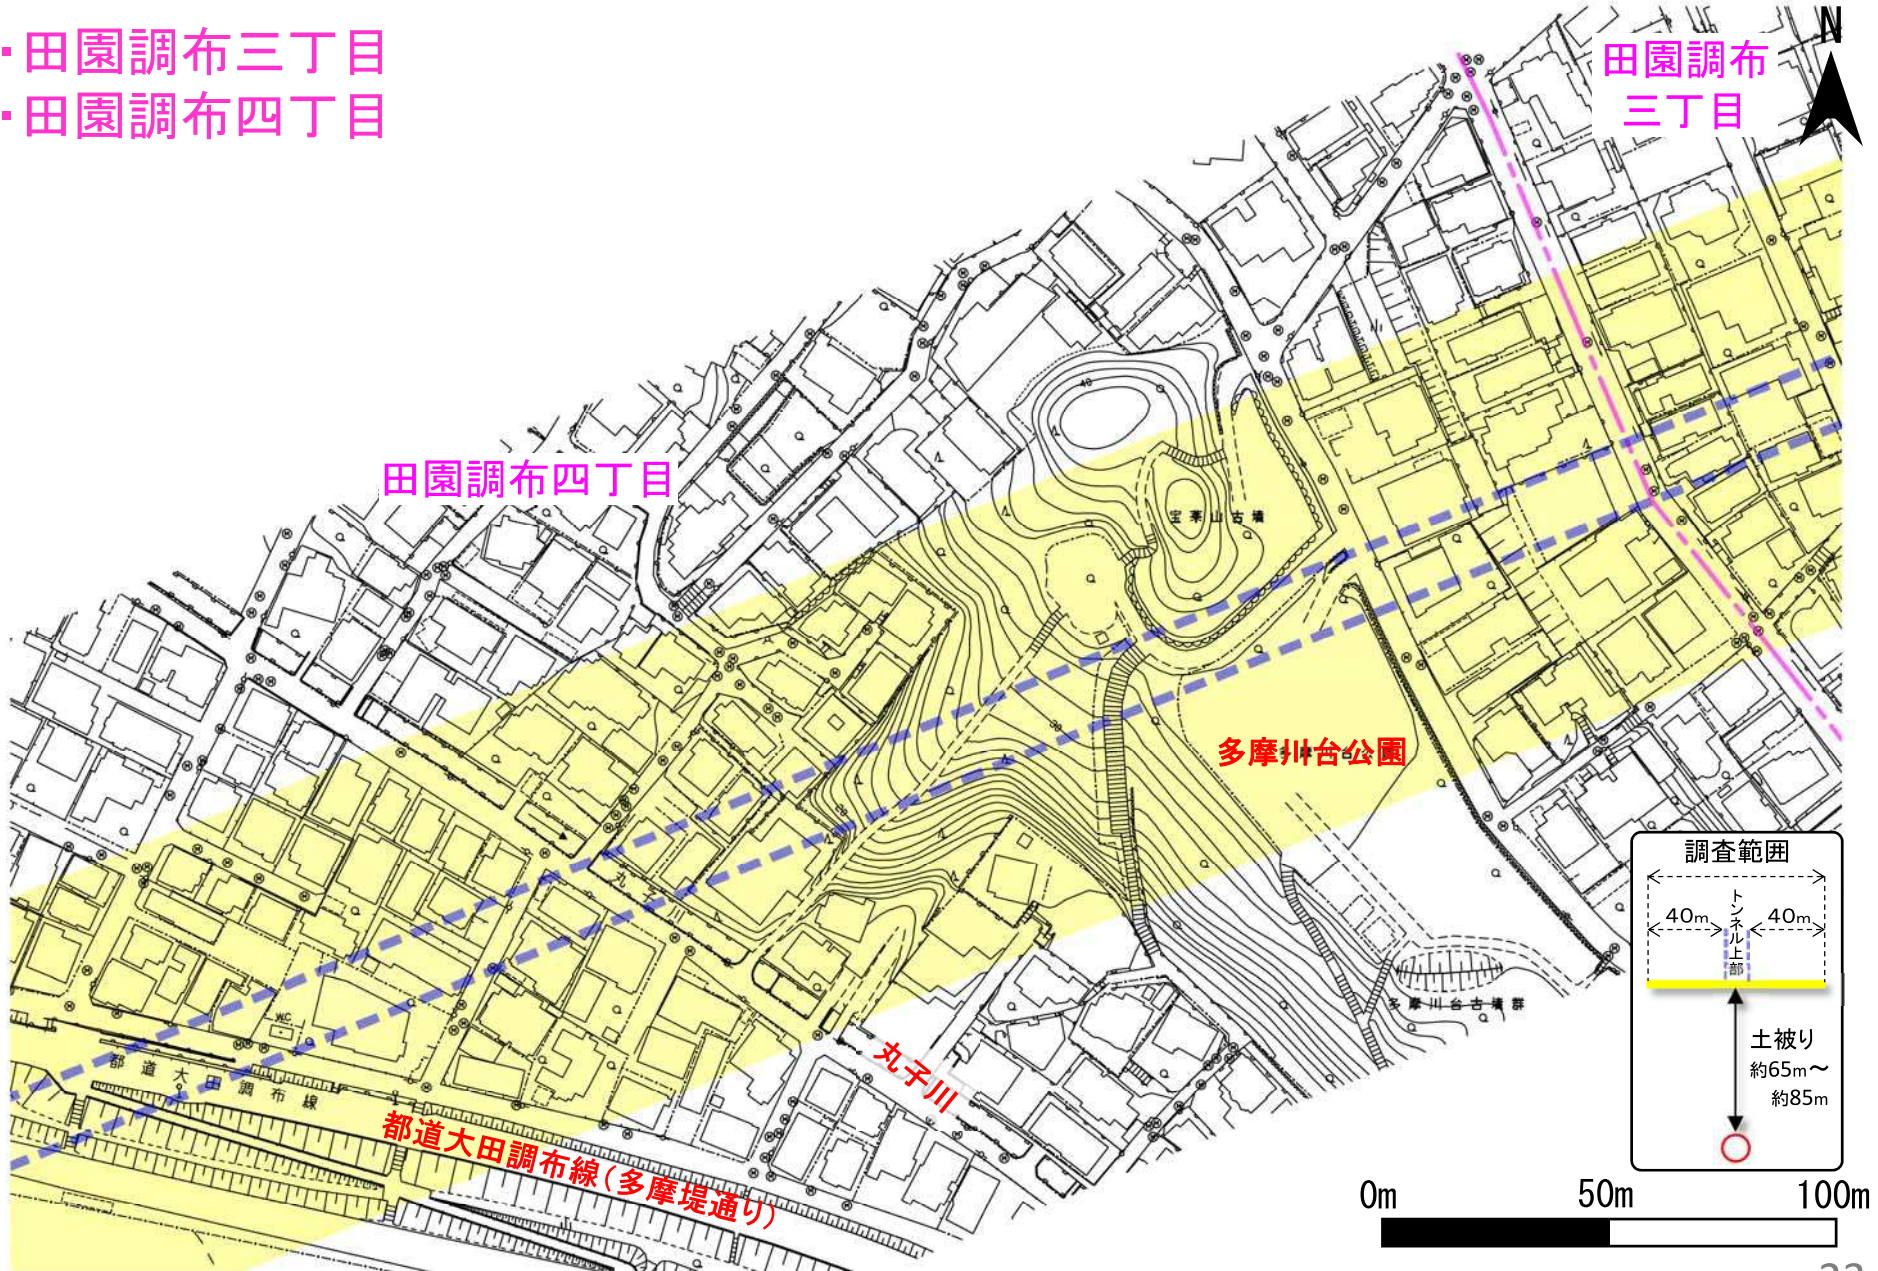

# 家屋調査範囲（大田区）

※地形図は平成26年（2014年）時点の  
ものであり現況と異なる可能性があります。

# 家屋調査範囲（大田区）

※地形図は平成26年（2014年）時点の  
ものであり現況と異なる可能性があります。

- ・田園調布二丁目
- ・田園調布三丁目

# 家屋調査範囲（大田区）

※地形図は平成26年（2014年）時点の  
ものであり現況と異なる可能性があります。

- ・田園調布三丁目
- ・田園調布四丁目