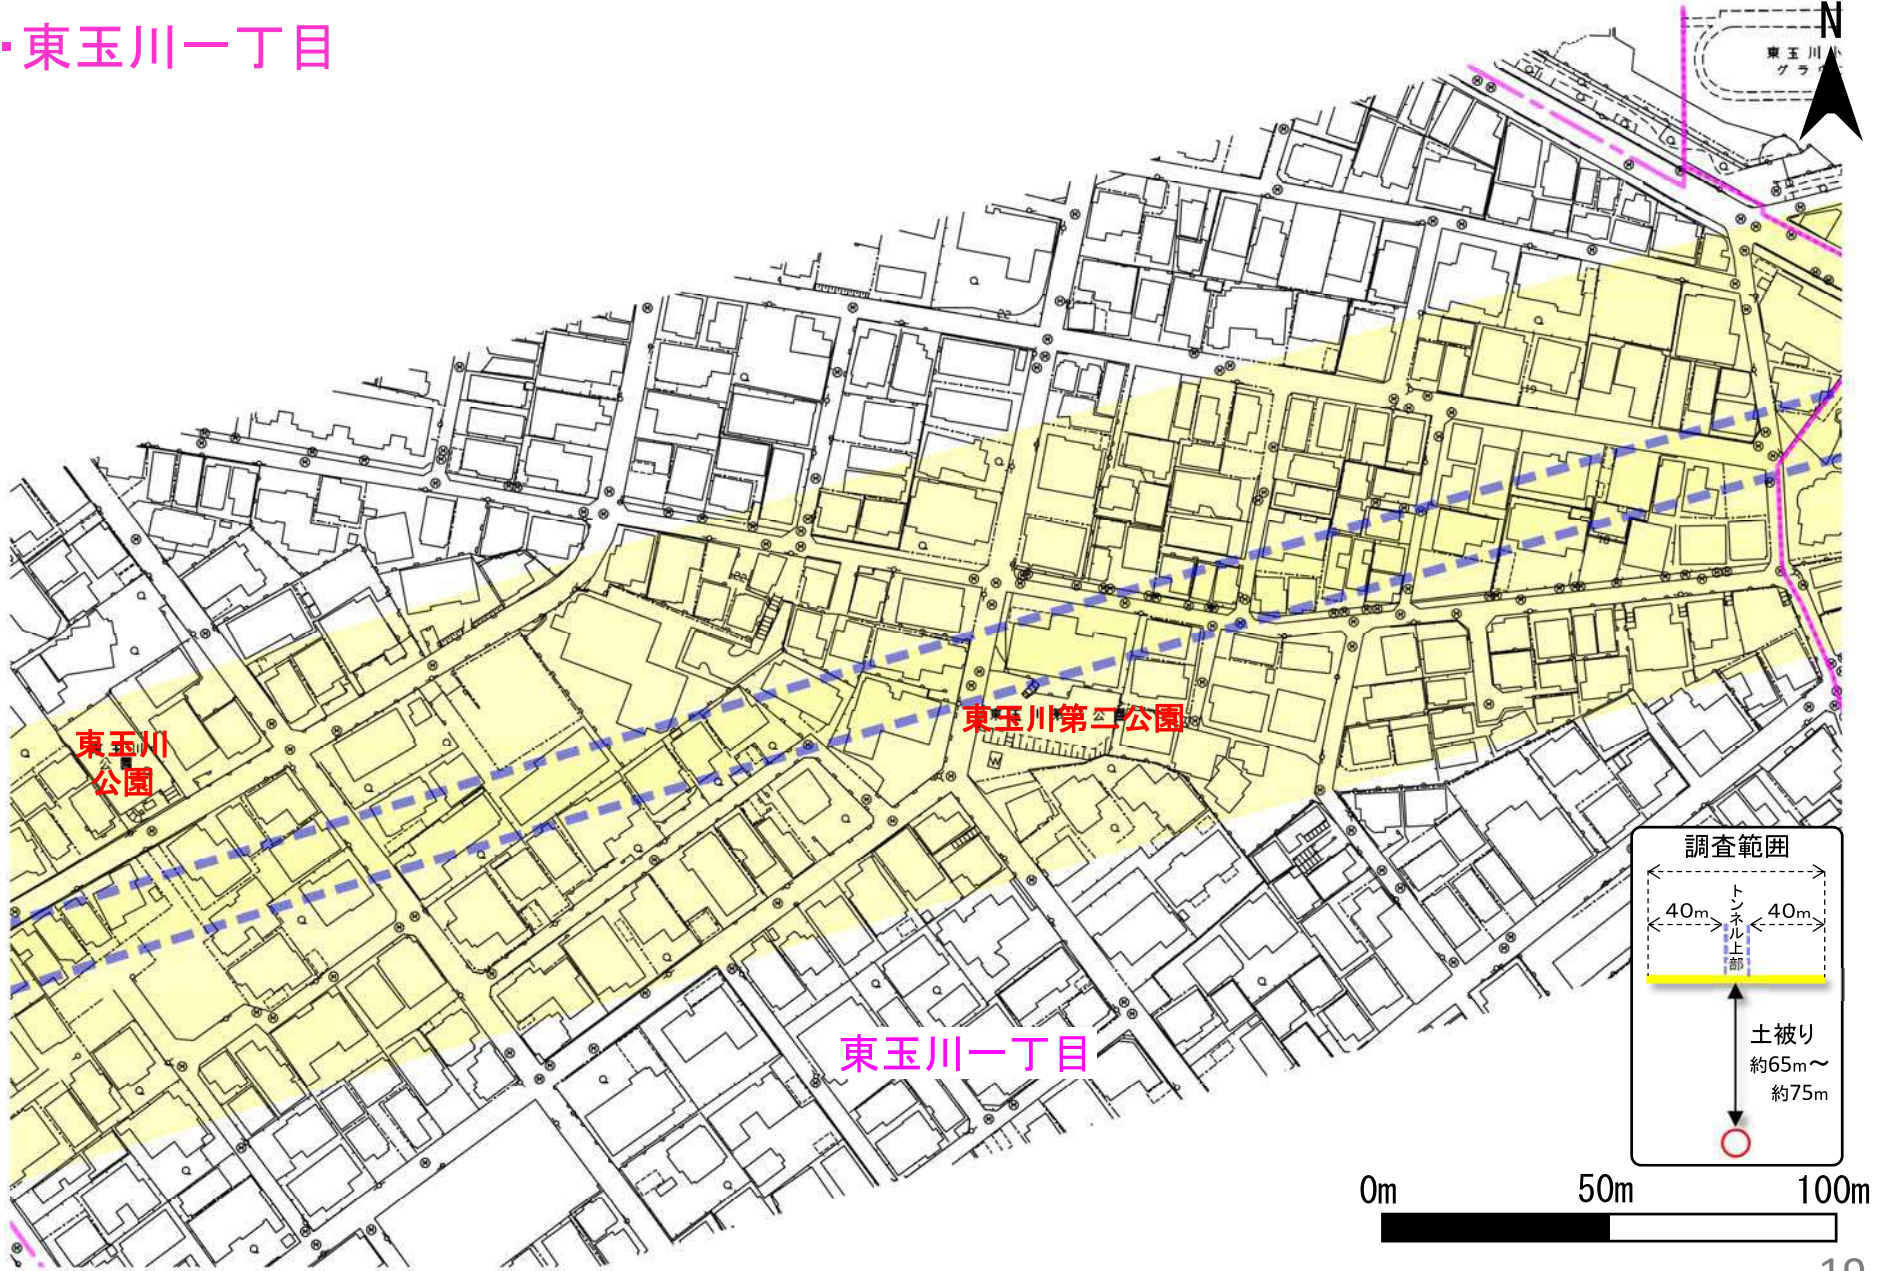

家屋調査範囲（大田区）

※地形図は平成26年（2014年）時点の
ものであり現況と異なる可能性があります。

- ・上池台一丁目
- ・上池台二丁目
- ・南千束一丁目
- ・南千束二丁目

家屋調査範囲（大田区）

※地形図は平成26年（2014年）時点の
ものであり現況と異なる可能性があります。

- ・上池台二丁目
- ・南千束二丁目
- ・東雪谷一丁目

家屋調査範囲（大田区）

※地形図は平成26年（2014年）時点の
ものであり現況と異なる可能性があります。

- ・東雪谷一丁目
- ・東雪谷二丁目
- ・石川町二丁目

家屋調査範囲（大田区・世田谷区）

※地形図は平成26年（2014年）時点の
ものであり現況と異なる可能性があります。

- ・石川町二丁目
- ・東玉川一丁目

家屋調査範囲（世田谷区）

※地形図は平成26年（2014年）時点の
ものであり現況と異なる可能性があります。

・東玉川一丁目

家屋調査範囲（世田谷区・大田区）

※地形図は平成26年（2014年）時点の
ものであり現況と異なる可能性があります。

- ・東玉川一丁目
- ・東玉川二丁目
- ・田園調布二丁目