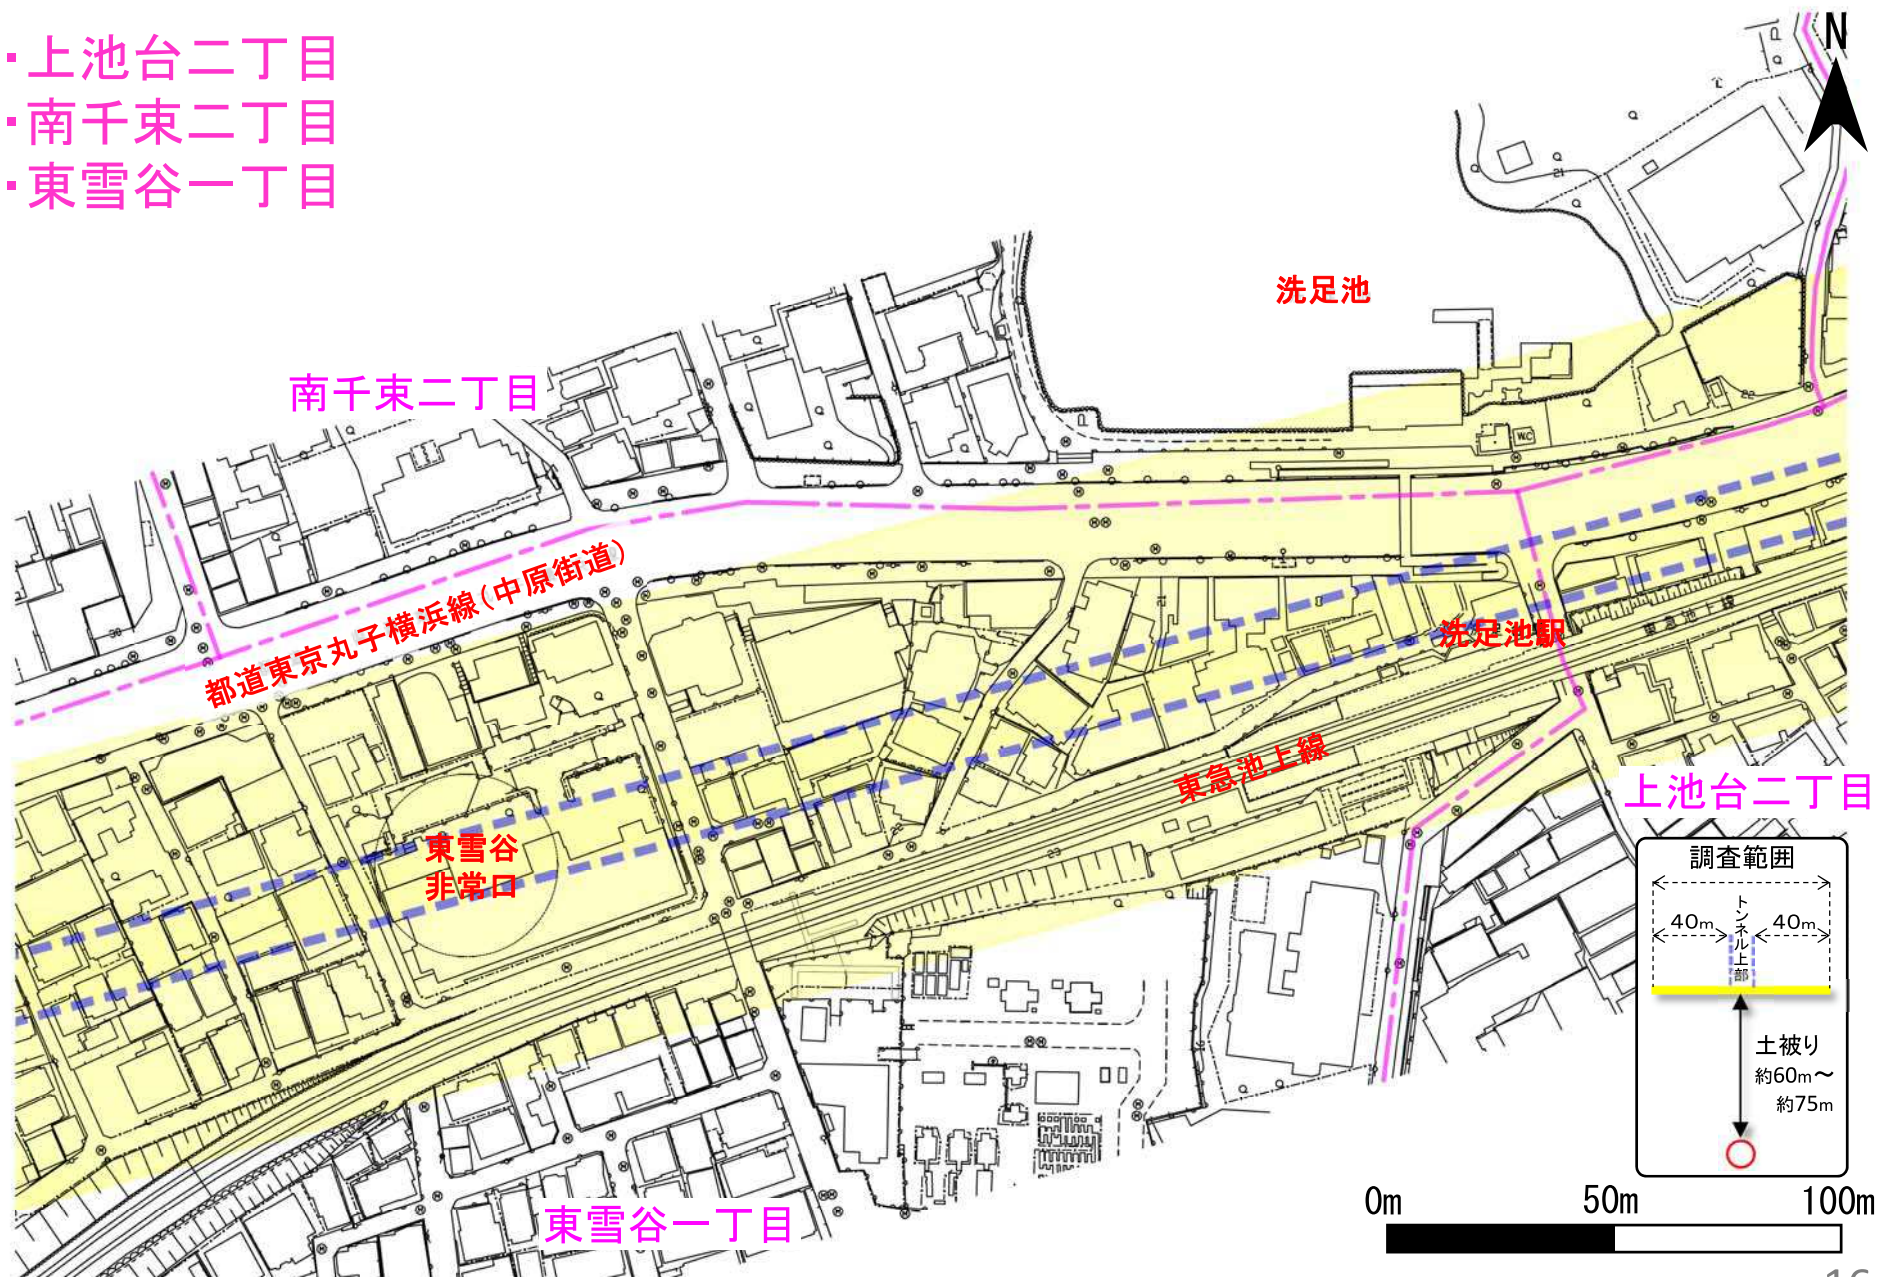

家屋調査範囲（大田区）

※地形図は平成26年（2014年）時点の
ものであり現況と異なる可能性があります。

- ・上池台一丁目
- ・上池台二丁目
- ・南千束一丁目
- ・南千束二丁目

家屋調査範囲（大田区）

※地形図は平成26年（2014年）時点の
ものであり現況と異なる可能性があります。

- ・上池台二丁目
- ・南千束二丁目
- ・東雪谷一丁目

家屋調査範囲（大田区）

※地形図は平成26年（2014年）時点の
ものであり現況と異なる可能性があります。

- ・東雪谷一丁目
- ・東雪谷二丁目
- ・石川町二丁目

家屋調査範囲（大田区・世田谷区）

※地形図は平成26年（2014年）時点の
ものであり現況と異なる可能性があります。

- ・石川町二丁目
- ・東玉川一丁目

家屋調査範囲（世田谷区）

※地形図は平成26年（2014年）時点の
ものであり現況と異なる可能性があります。

・東玉川一丁目

家屋調査範囲（世田谷区・大田区）

※地形図は平成26年（2014年）時点の
ものであり現況と異なる可能性があります。

- ・東玉川一丁目
- ・東玉川二丁目
- ・田園調布二丁目