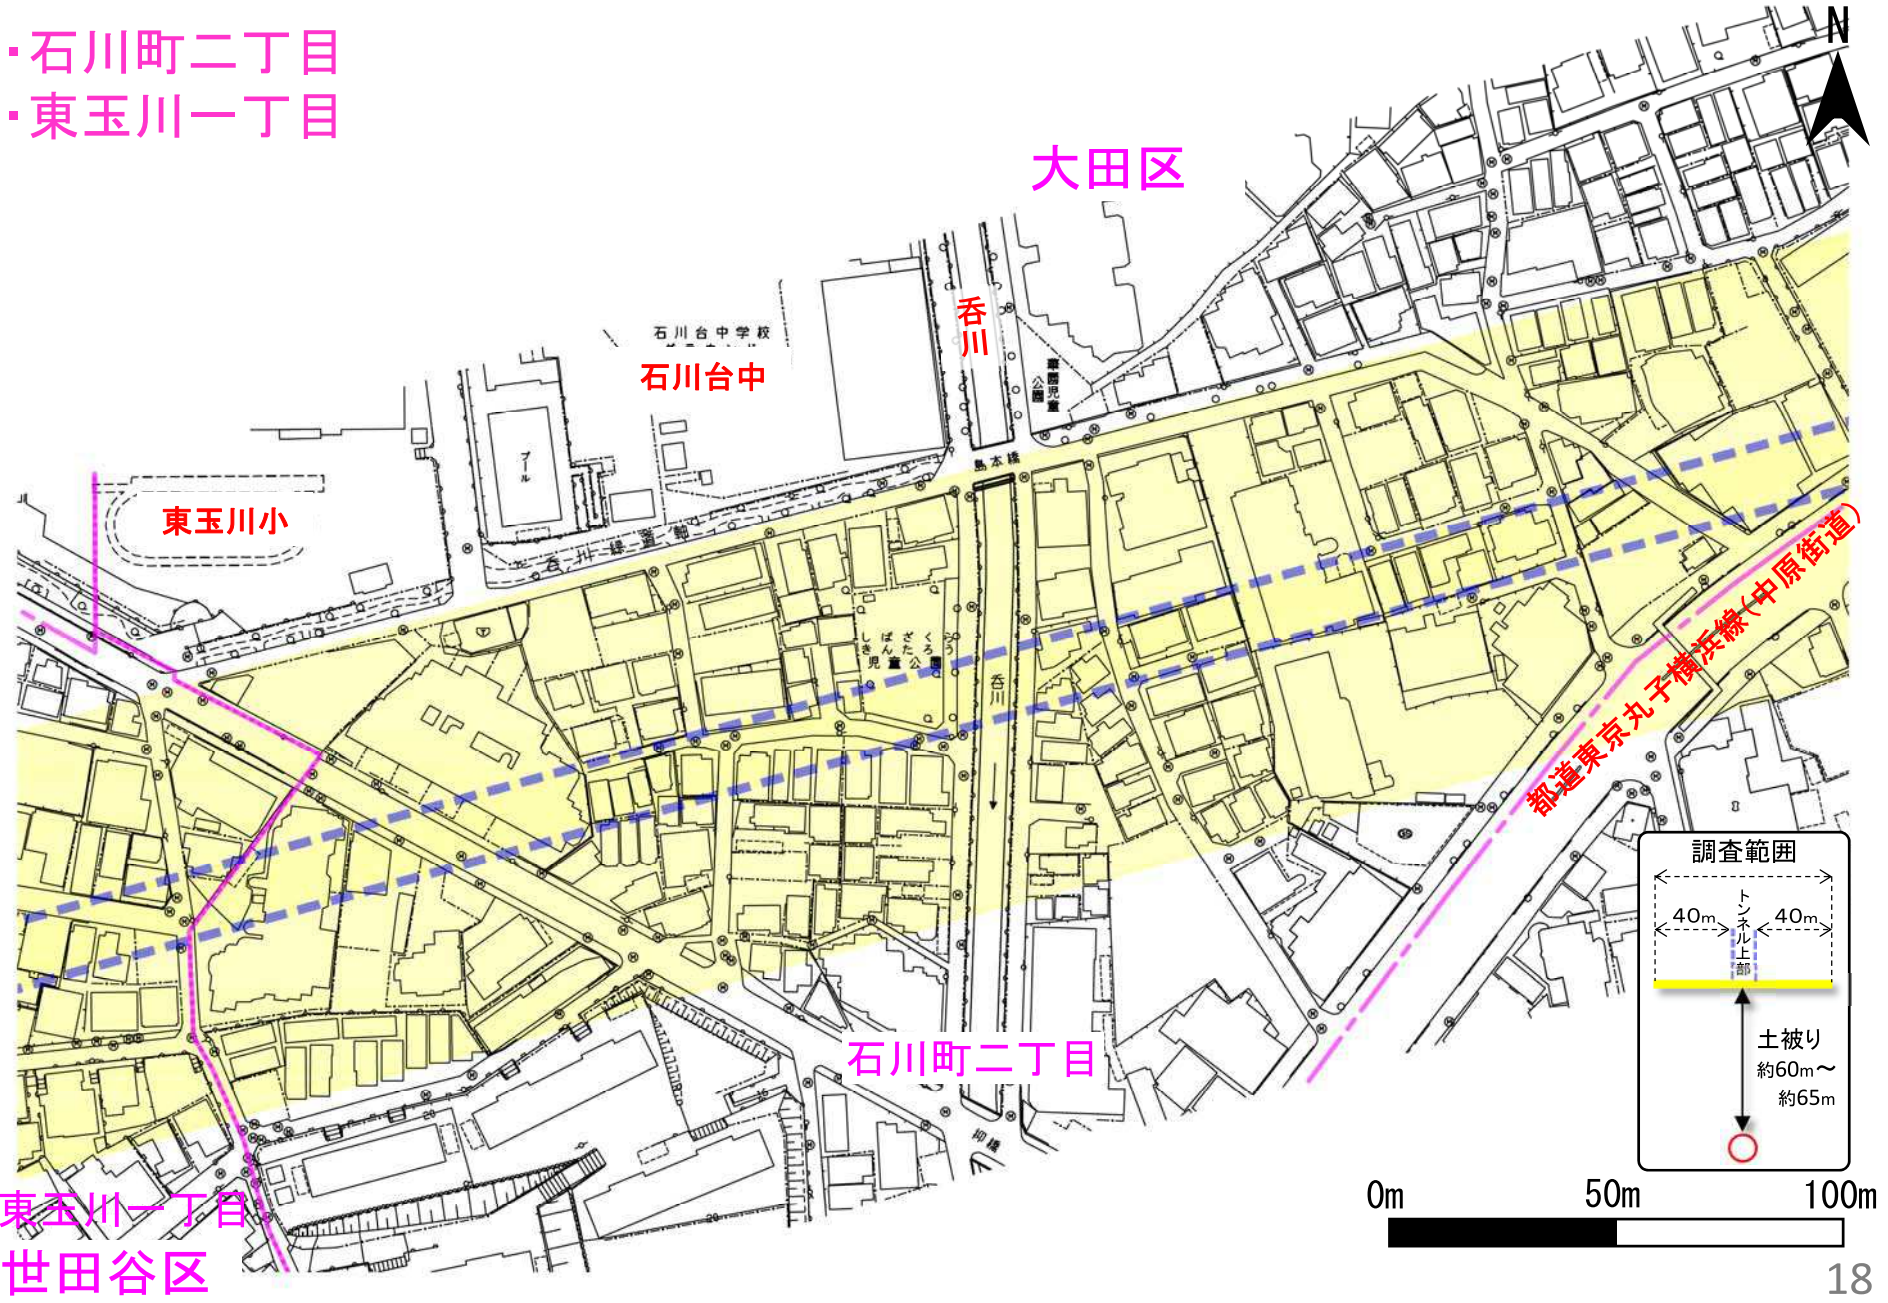

家屋調査範囲（大田区）

※地形図は平成26年（2014年）時点の
ものであり現況と異なる可能性があります。

- ・上池台一丁目
- ・上池台二丁目
- ・南千束一丁目
- ・南千束二丁目

家屋調査範囲（大田区）

※地形図は平成26年（2014年）時点の
ものであり現況と異なる可能性があります。

- ・上池台二丁目
- ・南千束二丁目
- ・東雪谷一丁目

家屋調査範囲（大田区）

※地形図は平成26年（2014年）時点の
ものであり現況と異なる可能性があります。

- ・東雪谷一丁目
- ・東雪谷二丁目
- ・石川町二丁目

家屋調査範囲（大田区・世田谷区）

※地形図は平成26年（2014年）時点の
ものであり現況と異なる可能性があります。

- ・石川町二丁目
- ・東玉川一丁目

家屋調査範囲（世田谷区）

※地形図は平成26年（2014年）時点の
ものであり現況と異なる可能性があります。

・東玉川一丁目

家屋調査範囲（世田谷区・大田区）

※地形図は平成26年（2014年）時点の
ものであり現況と異なる可能性があります。

- ・東玉川一丁目
- ・東玉川二丁目
- ・田園調布二丁目