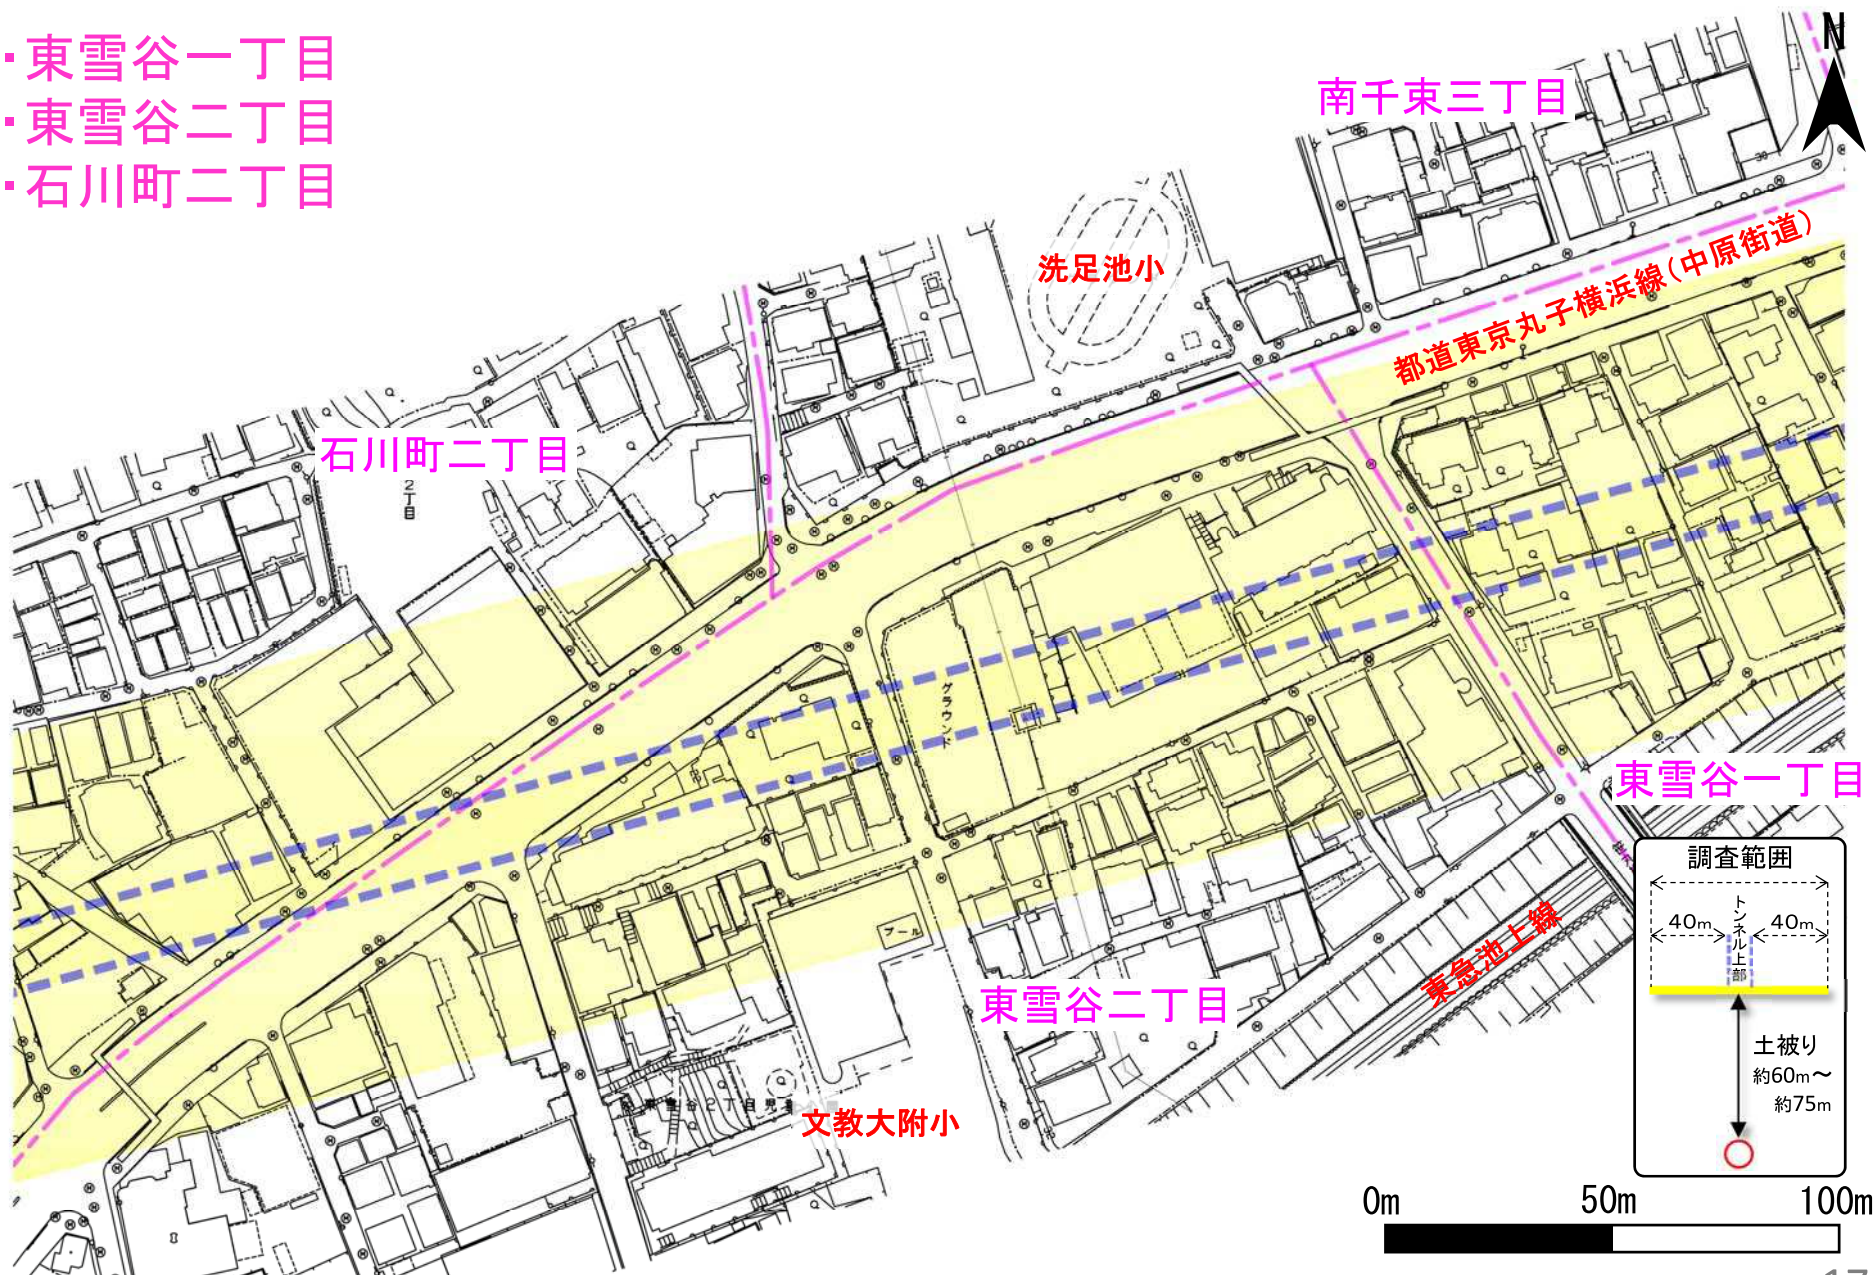

家屋調査範囲（大田区）

※地形図は平成26年（2014年）時点の
ものであり現況と異なる可能性があります。

- ・上池台一丁目
- ・上池台二丁目
- ・南千束一丁目
- ・南千束二丁目

家屋調査範囲（大田区）

※地形図は平成26年（2014年）時点の
ものであり現況と異なる可能性があります。

- ・上池台二丁目
- ・南千束二丁目
- ・東雪谷一丁目

家屋調査範囲（大田区）

※地形図は平成26年（2014年）時点の
ものであり現況と異なる可能性があります。

- ・東雪谷一丁目
- ・東雪谷二丁目
- ・石川町二丁目

家屋調査範囲（大田区・世田谷区）

※地形図は平成26年（2014年）時点の
ものであり現況と異なる可能性があります。

- ・石川町二丁目
- ・東玉川一丁目

家屋調査範囲（世田谷区）

※地形図は平成26年（2014年）時点の
ものであり現況と異なる可能性があります。

・東玉川一丁目

家屋調査範囲（世田谷区・大田区）

※地形図は平成26年（2014年）時点の
ものであり現況と異なる可能性があります。

- ・東玉川一丁目
- ・東玉川二丁目
- ・田園調布二丁目