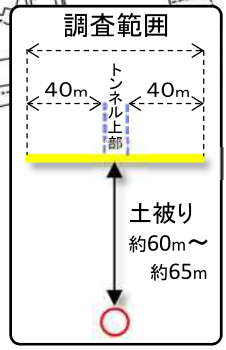

家屋調査範囲（大田区）

※地形図は平成26年（2014年）時点の
ものであり現況と異なる可能性があります。

- ・上池台一丁目
- ・上池台二丁目
- ・南千束一丁目
- ・南千束二丁目

家屋調査範囲（大田区）

※地形図は平成26年（2014年）時点の
ものであり現況と異なる可能性があります。

- ・上池台二丁目
- ・南千束二丁目
- ・東雪谷一丁目

家屋調査範囲（大田区）

※地形図は平成26年（2014年）時点の
ものであり現況と異なる可能性があります。

- ・東雪谷一丁目
- ・東雪谷二丁目
- ・石川町二丁目

家屋調査範囲（大田区・世田谷区）

※地形図は平成26年（2014年）時点の
ものであり現況と異なる可能性があります。

- ・石川町二丁目
- ・東玉川一丁目

家屋調査範囲（世田谷区）

※地形図は平成26年（2014年）時点の
ものであり現況と異なる可能性があります。

・東玉川一丁目

家屋調査範囲（世田谷区・大田区）