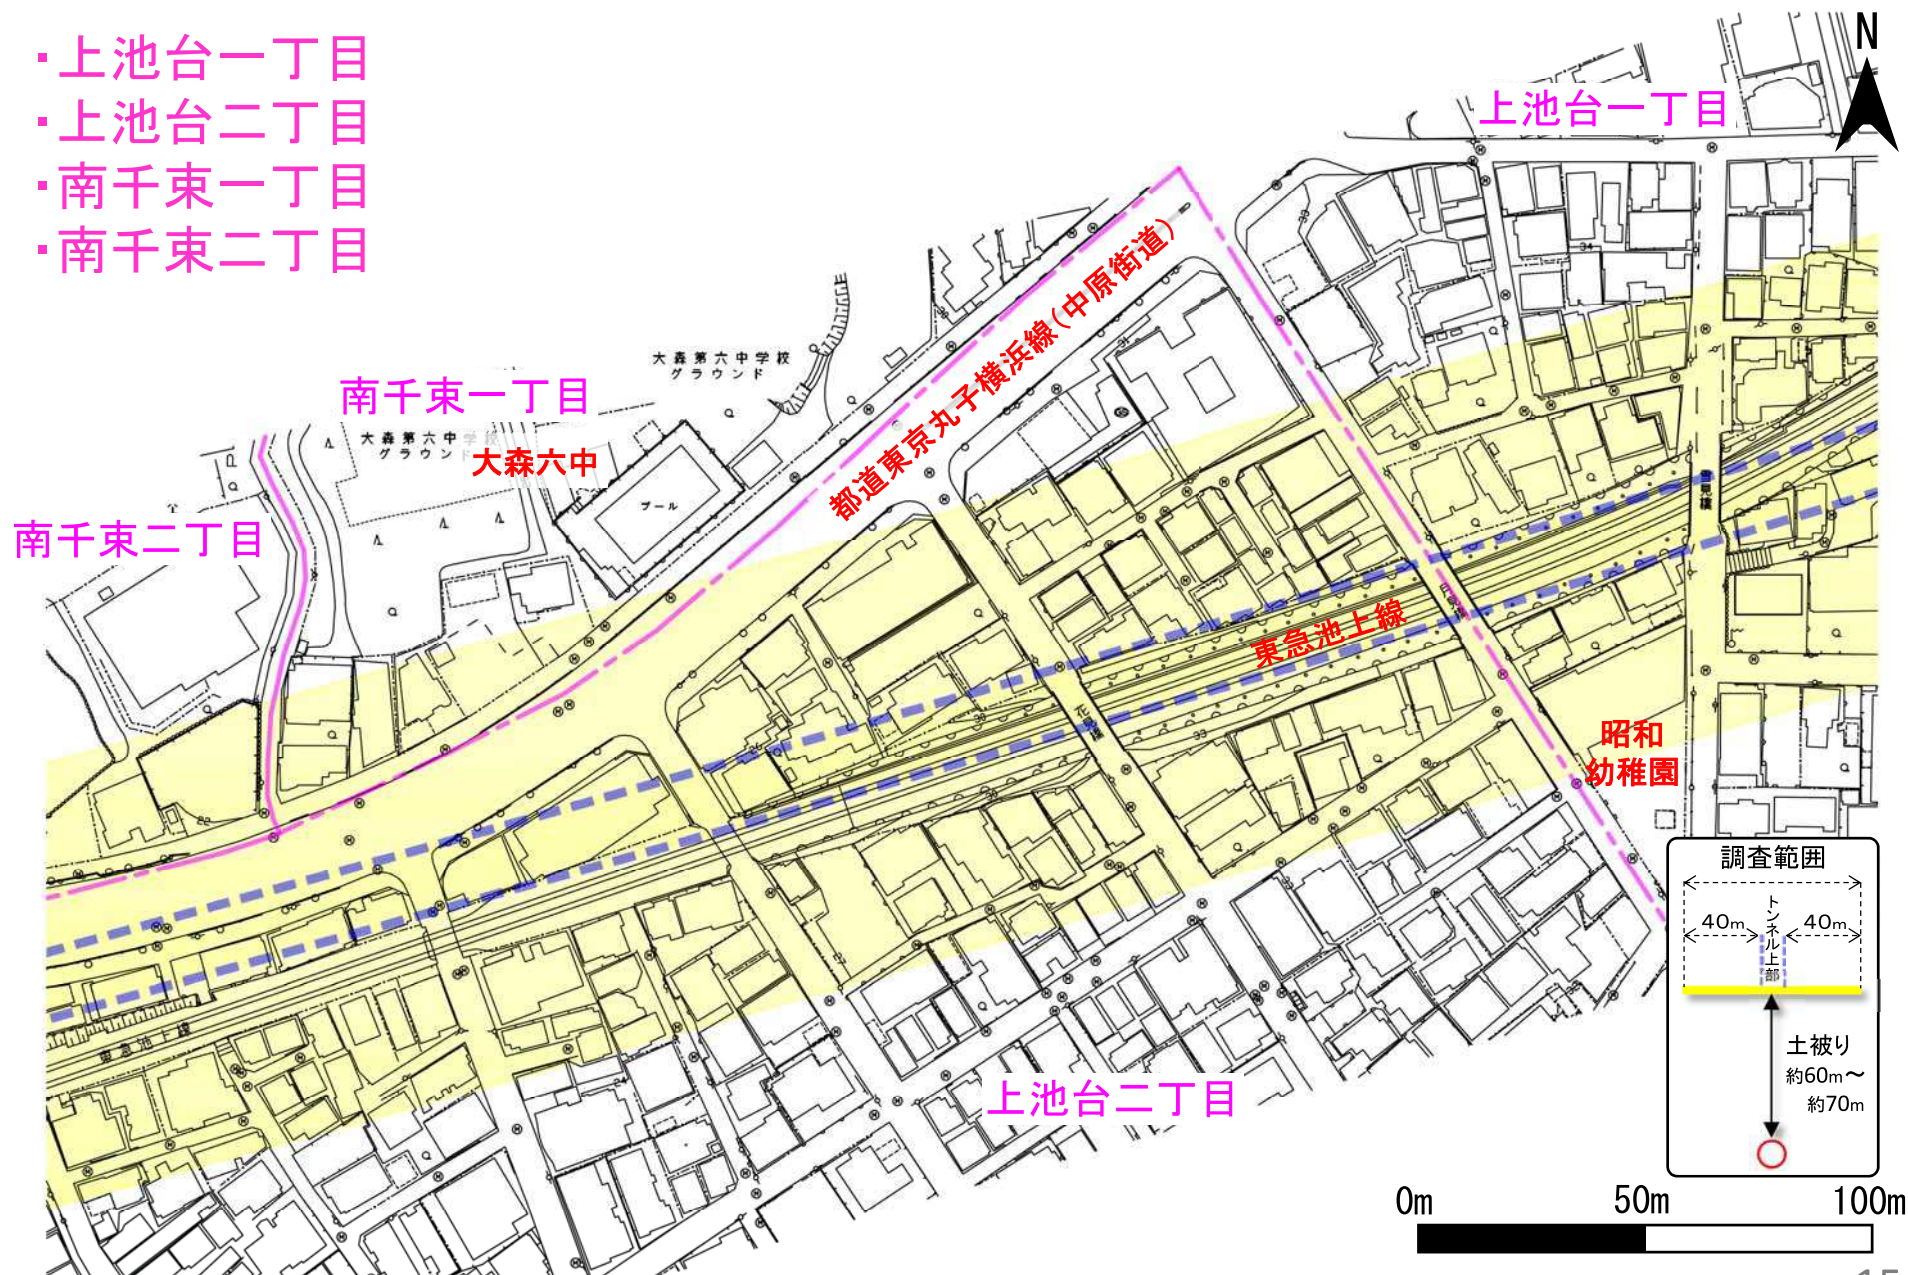

家屋調査範囲（大田区）

※地形図は平成26年（2014年）時点の
ものであり現況と異なる可能性があります。

- ・上池台一丁目
- ・上池台二丁目
- ・南千束一丁目
- ・南千束二丁目

家屋調査範囲（大田区）

※地形図は平成26年（2014年）時点の
ものであり現況と異なる可能性があります。

- ・上池台二丁目
- ・南千束二丁目
- ・東雪谷一丁目

家屋調査範囲（大田区）

※地形図は平成26年（2014年）時点の
ものであり現況と異なる可能性があります。

- ・東雪谷一丁目
- ・東雪谷二丁目
- ・石川町二丁目

家屋調査範囲（大田区・世田谷区）

※地形図は平成26年（2014年）時点の
ものであり現況と異なる可能性があります。

- ・石川町二丁目
- ・東玉川一丁目

家屋調査範囲（世田谷区）

※地形図は平成26年（2014年）時点の
ものであり現況と異なる可能性があります。

・東玉川一丁目

家屋調査範囲（世田谷区・大田区）

※地形図は平成26年（2014年）時点の
ものであり現況と異なる可能性があります。

- ・東玉川一丁目
- ・東玉川二丁目
- ・田園調布二丁目