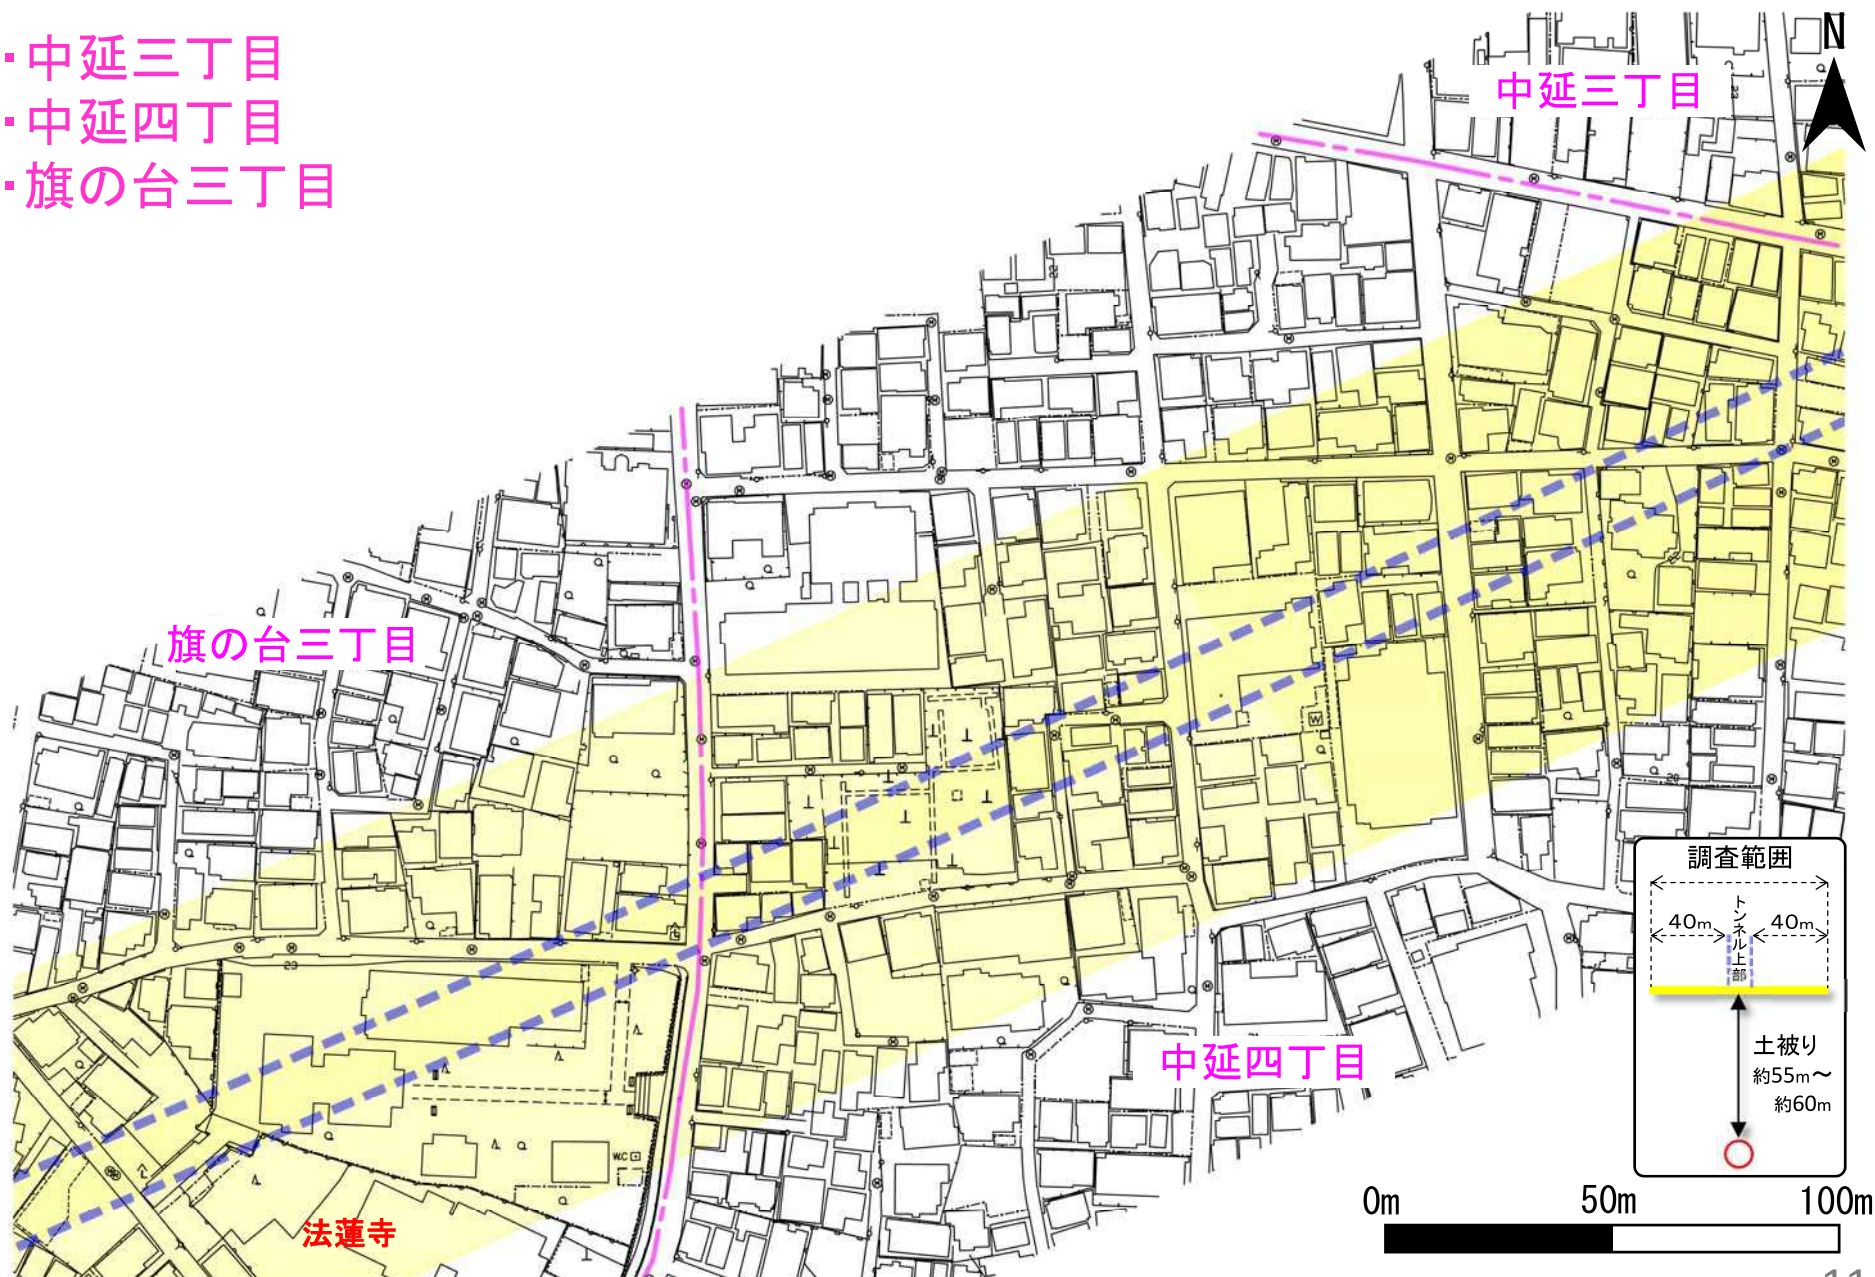

家屋調査範囲（品川区）

※地形図は平成26年（2014年）時点の
ものであり現況と異なる可能性があります。

- ・豊町二丁目
- ・豊町三丁目
- ・戸越五丁目

家屋調査範囲（品川区）

※地形図は平成26年（2014年）時点の
ものであり現況と異なる可能性があります。

- ・戸越五丁目
- ・戸越六丁目

家屋調査範囲（品川区）

※地形図は平成26年（2014年）時点の
ものであり現況と異なる可能性があります。

- ・戸越六丁目
- ・東中延二丁目
- ・中延三丁目
- ・中延四丁目

家屋調査範囲（品川区）

※地形図は平成26年（2014年）時点の
ものであり現況と異なる可能性があります。

- ・中延三丁目
- ・中延四丁目
- ・旗の台三丁目

家屋調査範囲（品川区）

※地形図は平成26年（2014年）時点の
ものであり現況と異なる可能性があります。

- ・旗の台三丁目
- ・旗の台四丁目
- ・中延五丁目

家屋調査範囲（品川区・大田区）

※地形図は平成26年（2014年）時点の
ものであり現況と異なる可能性があります。

- ・旗の台四丁目
- ・旗の台五丁目
- ・上池台一丁目

家屋調査範囲（大田区）

※地形図は平成26年（2014年）時点の
ものであり現況と異なる可能性があります。

・上池台一丁目