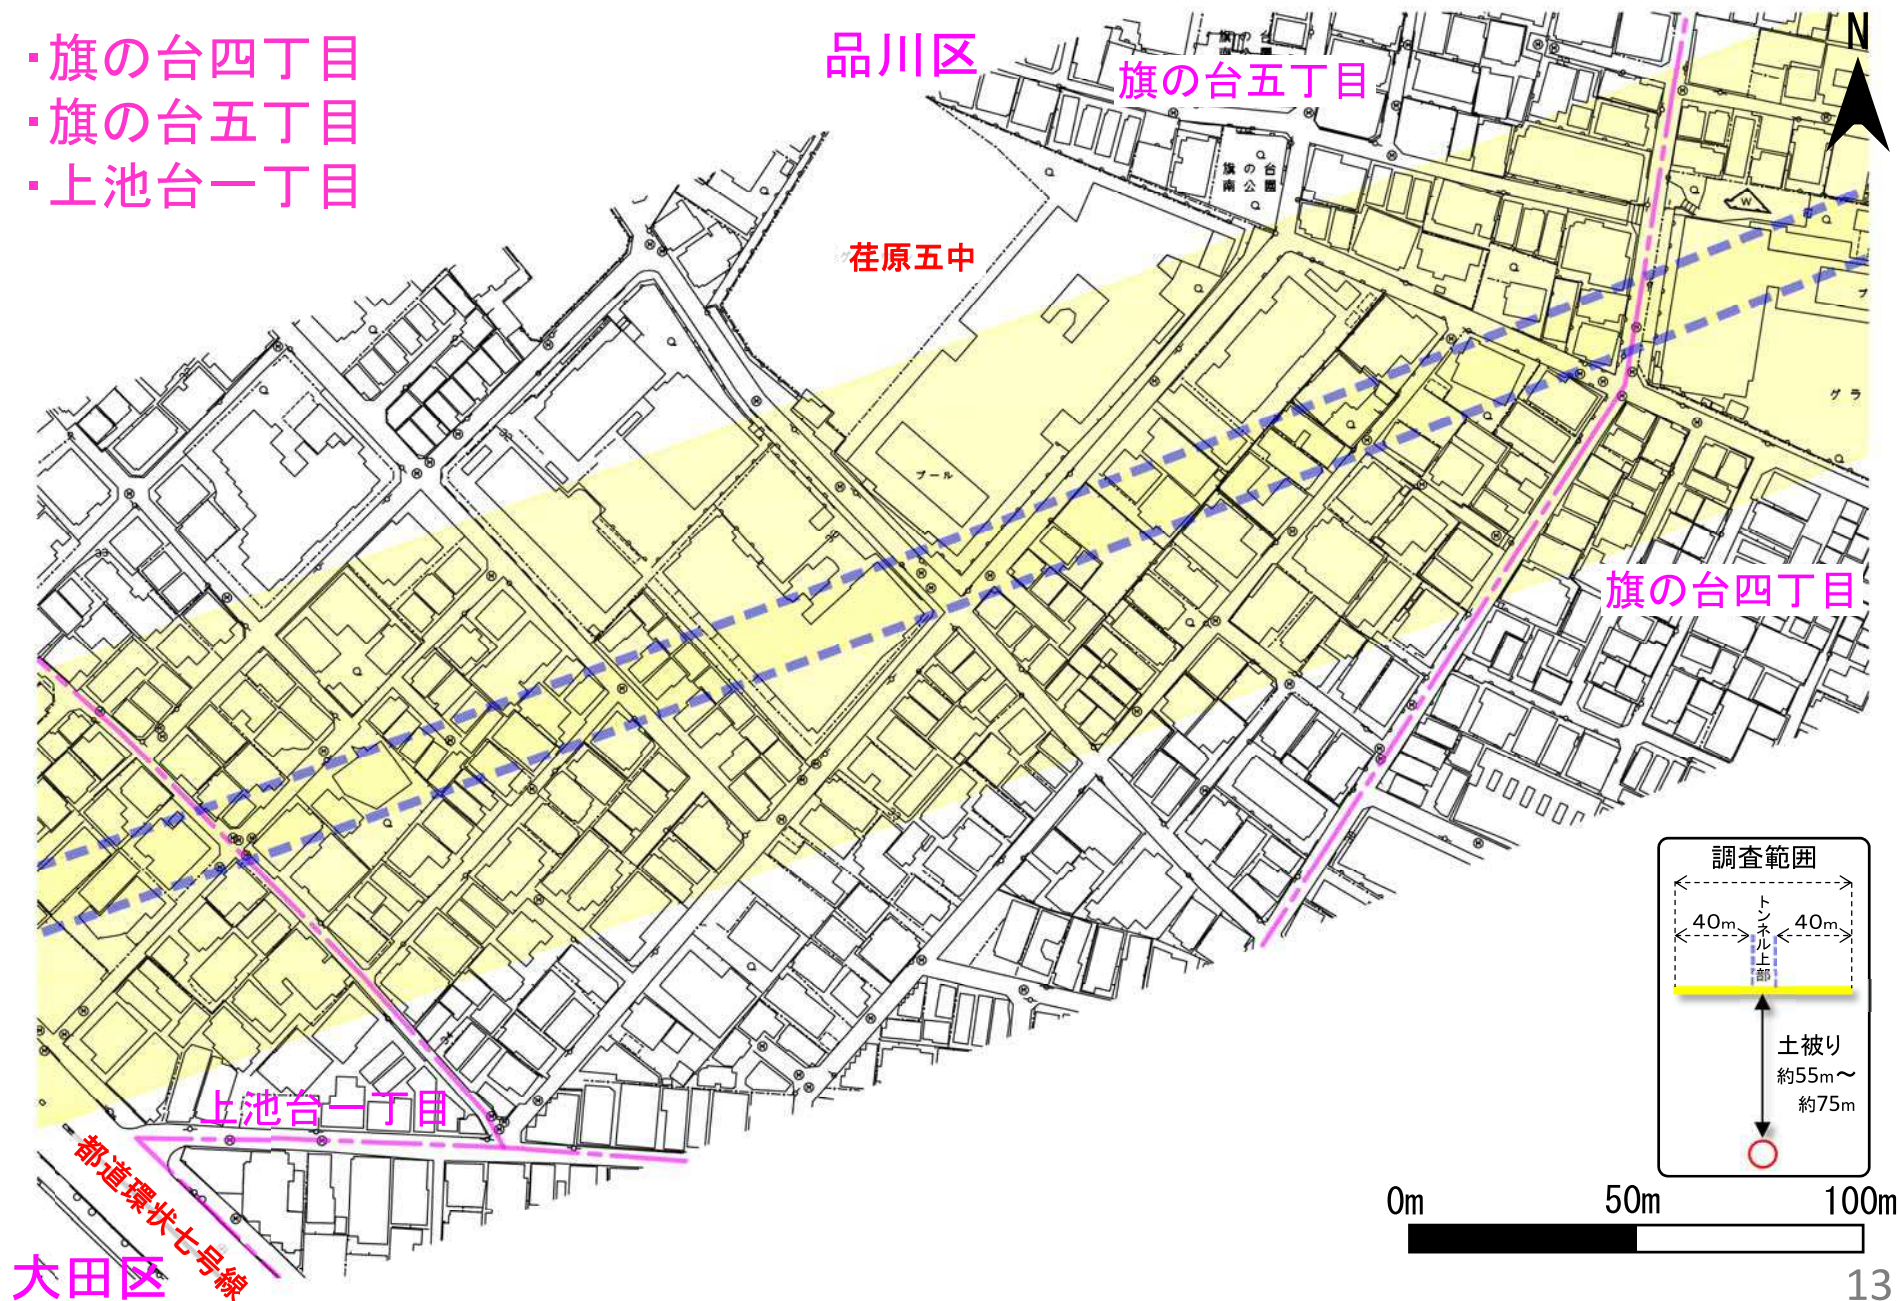

家屋調査範囲（品川区）

※地形図は平成26年（2014年）時点の
ものであり現況と異なる可能性があります。

- ・豊町二丁目
- ・豊町三丁目
- ・戸越五丁目

家屋調査範囲（品川区）

※地形図は平成26年（2014年）時点の
ものであり現況と異なる可能性があります。

- ・戸越五丁目
- ・戸越六丁目

家屋調査範囲（品川区）

※地形図は平成26年（2014年）時点の
ものであり現況と異なる可能性があります。

- ・戸越六丁目
- ・東中延二丁目
- ・中延三丁目
- ・中延四丁目

家屋調査範囲（品川区）

※地形図は平成26年（2014年）時点の
ものであり現況と異なる可能性があります。

- ・中延三丁目
- ・中延四丁目
- ・旗の台三丁目

家屋調査範囲（品川区）

※地形図は平成26年（2014年）時点の
ものであり現況と異なる可能性があります。

- ・旗の台三丁目
- ・旗の台四丁目
- ・中延五丁目

家屋調査範囲（品川区・大田区）

※地形図は平成26年（2014年）時点の
ものであり現況と異なる可能性があります。

- ・旗の台四丁目
- ・旗の台五丁目
- ・上池台一丁目

家屋調査範囲（大田区）

※地形図は平成26年（2014年）時点の
ものであり現況と異なる可能性があります。

・上池台一丁目