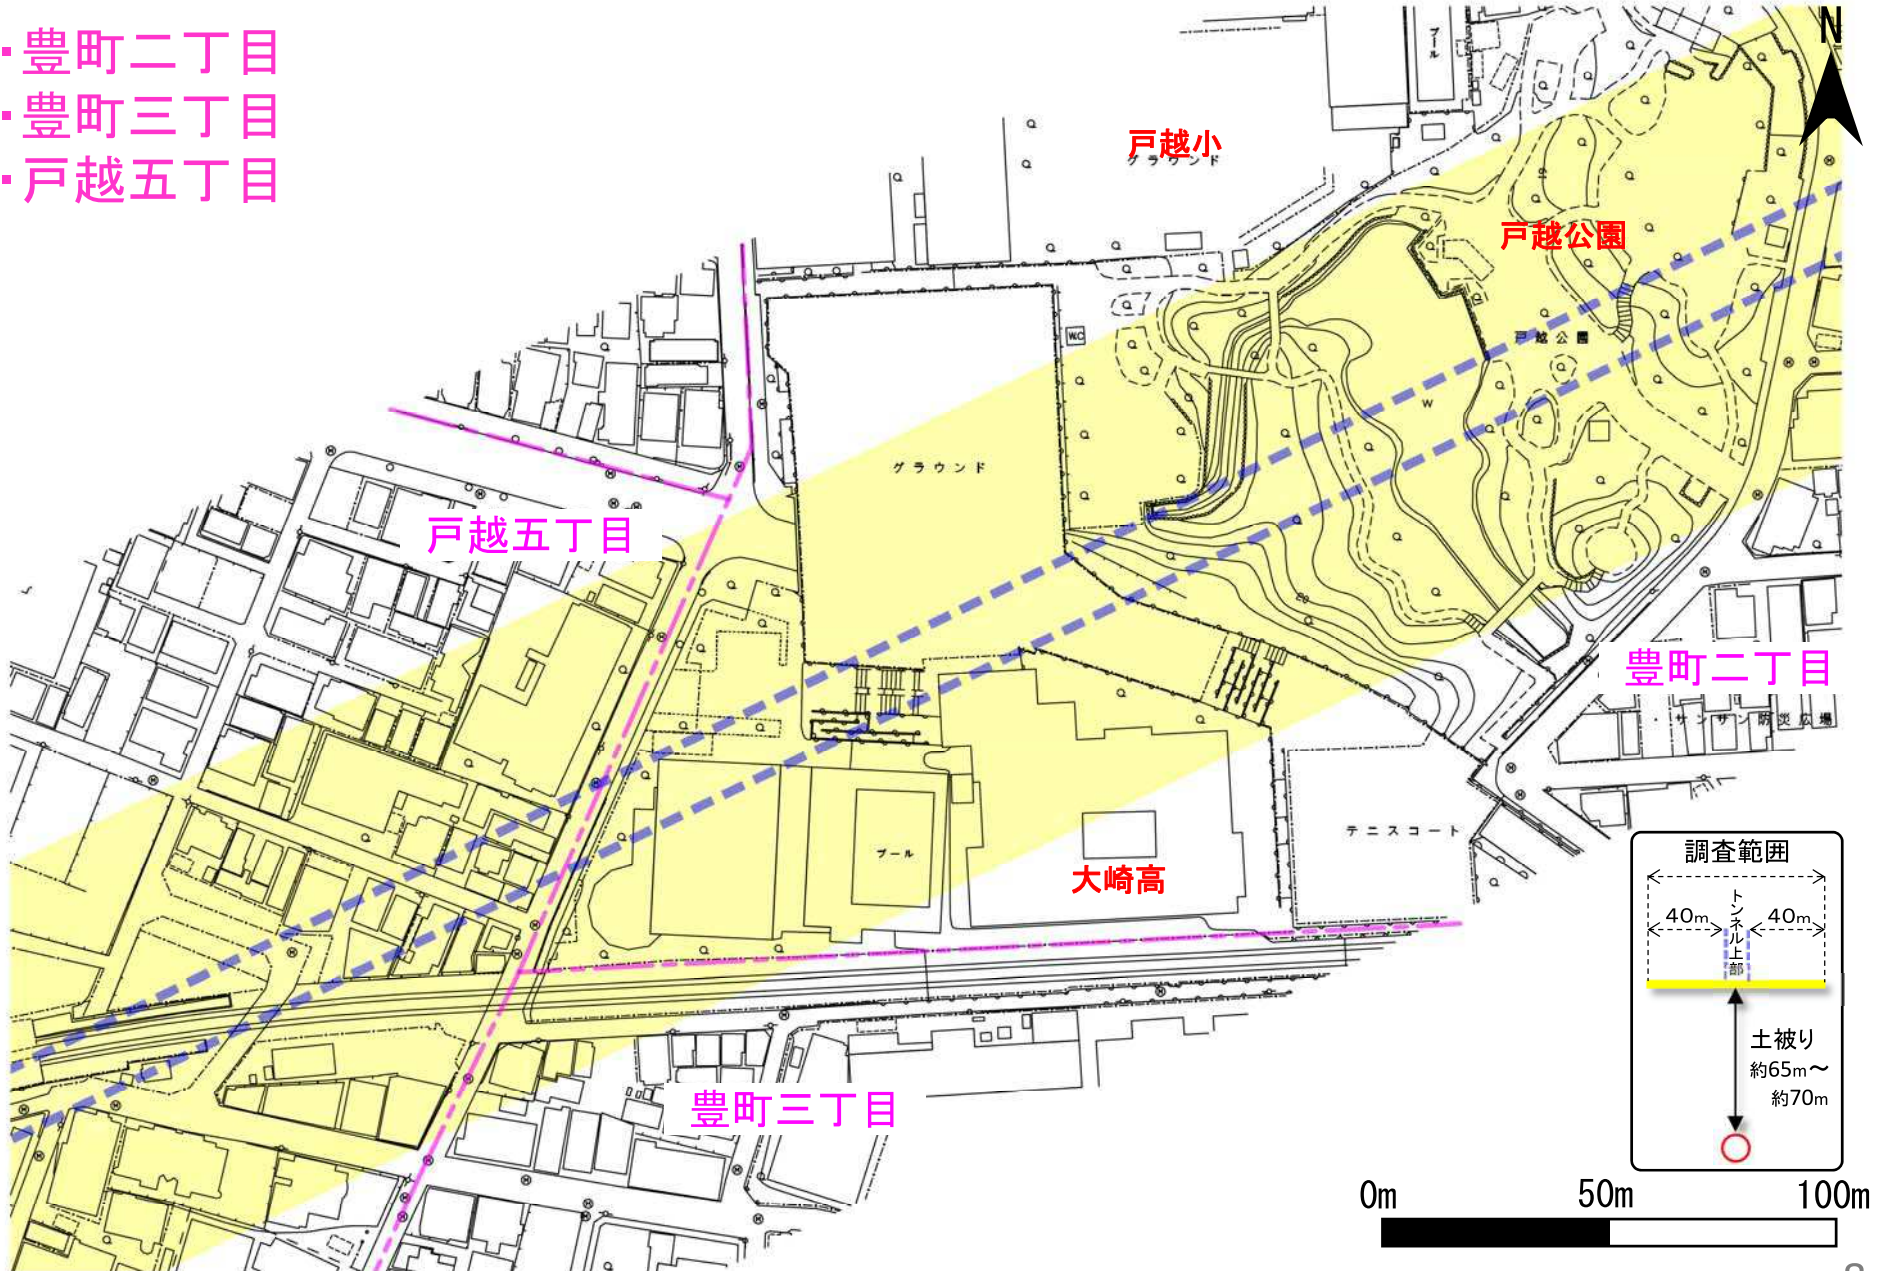

家屋調査範囲（品川区）

※地形図は平成26年（2014年）時点の
ものであり現況と異なる可能性があります。

- ・豊町二丁目
- ・豊町三丁目
- ・戸越五丁目

家屋調査範囲（品川区）

※地形図は平成26年（2014年）時点の
ものであり現況と異なる可能性があります。

- ・戸越五丁目
- ・戸越六丁目

家屋調査範囲（品川区）

※地形図は平成26年（2014年）時点の
ものであり現況と異なる可能性があります。

- ・戸越六丁目
- ・東中延二丁目
- ・中延三丁目
- ・中延四丁目

家屋調査範囲（品川区）

※地形図は平成26年（2014年）時点の
ものであり現況と異なる可能性があります。

- ・中延三丁目
- ・中延四丁目
- ・旗の台三丁目

家屋調査範囲（品川区）

※地形図は平成26年（2014年）時点の
ものであり現況と異なる可能性があります。

- ・旗の台三丁目
- ・旗の台四丁目
- ・中延五丁目

家屋調査範囲（品川区・大田区）

※地形図は平成26年（2014年）時点の
ものであり現況と異なる可能性があります。

- ・旗の台四丁目
- ・旗の台五丁目
- ・上池台一丁目

家屋調査範囲（大田区）

※地形図は平成26年（2014年）時点の
ものであり現況と異なる可能性があります。

・上池台一丁目