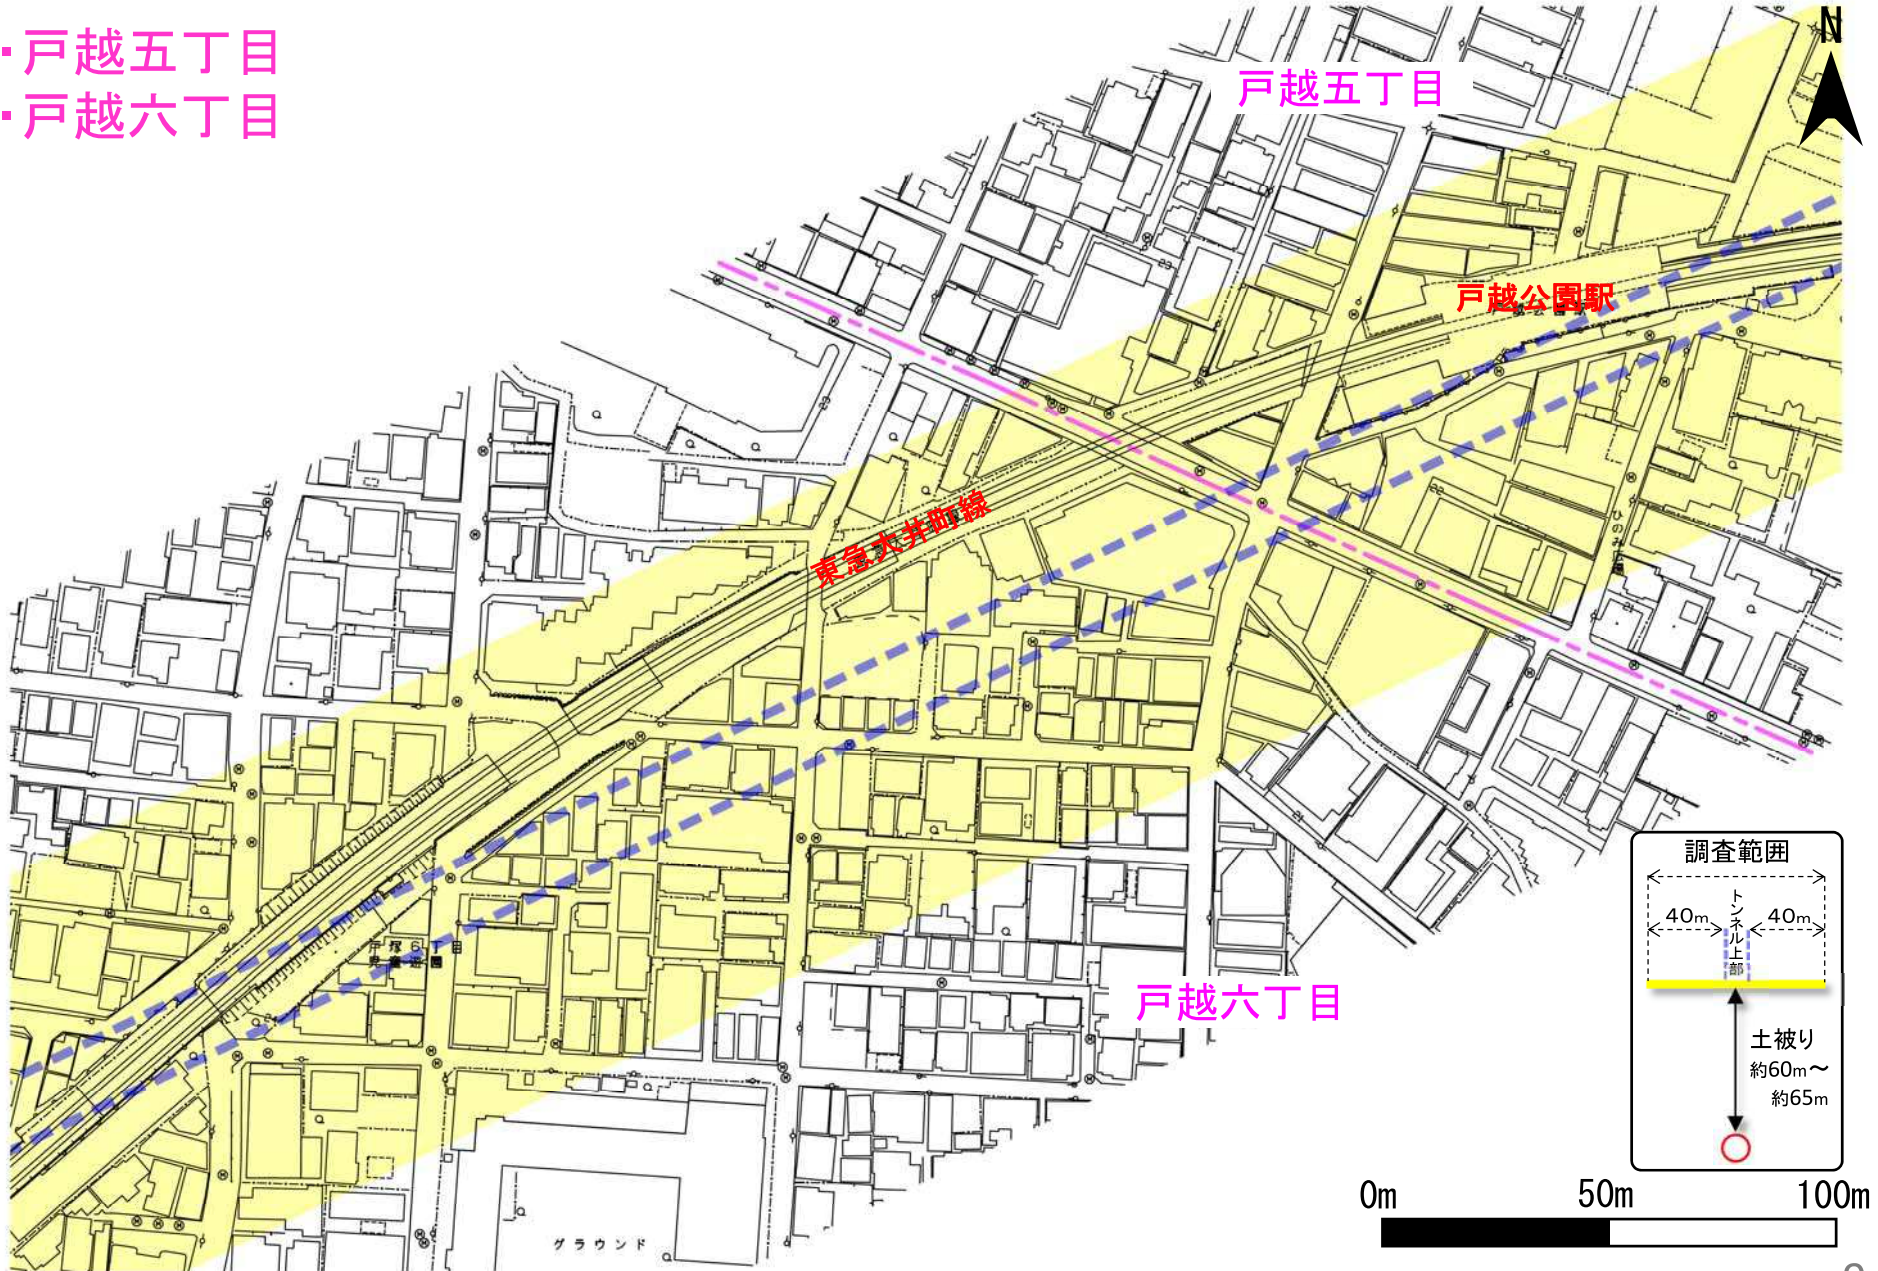

家屋調査範囲（品川区）

※地形図は平成26年（2014年）時点の
ものであり現況と異なる可能性があります。

- ・豊町二丁目
- ・豊町三丁目
- ・戸越五丁目

家屋調査範囲（品川区）

※地形図は平成26年（2014年）時点の
ものであり現況と異なる可能性があります。

- ・戸越五丁目
- ・戸越六丁目

家屋調査範囲（品川区）

※地形図は平成26年（2014年）時点の
ものであり現況と異なる可能性があります。

- ・戸越六丁目
- ・東中延二丁目
- ・中延三丁目
- ・中延四丁目

家屋調査範囲（品川区）

※地形図は平成26年（2014年）時点の
ものであり現況と異なる可能性があります。

- ・中延三丁目
- ・中延四丁目
- ・旗の台三丁目

家屋調査範囲（品川区）

※地形図は平成26年（2014年）時点の
ものであり現況と異なる可能性があります。

- ・旗の台三丁目
- ・旗の台四丁目
- ・中延五丁目

家屋調査範囲（品川区・大田区）

※地形図は平成26年（2014年）時点の
ものであり現況と異なる可能性があります。

- ・旗の台四丁目
- ・旗の台五丁目
- ・上池台一丁目

家屋調査範囲（大田区）

※地形図は平成26年（2014年）時点の
ものであり現況と異なる可能性があります。

・上池台一丁目