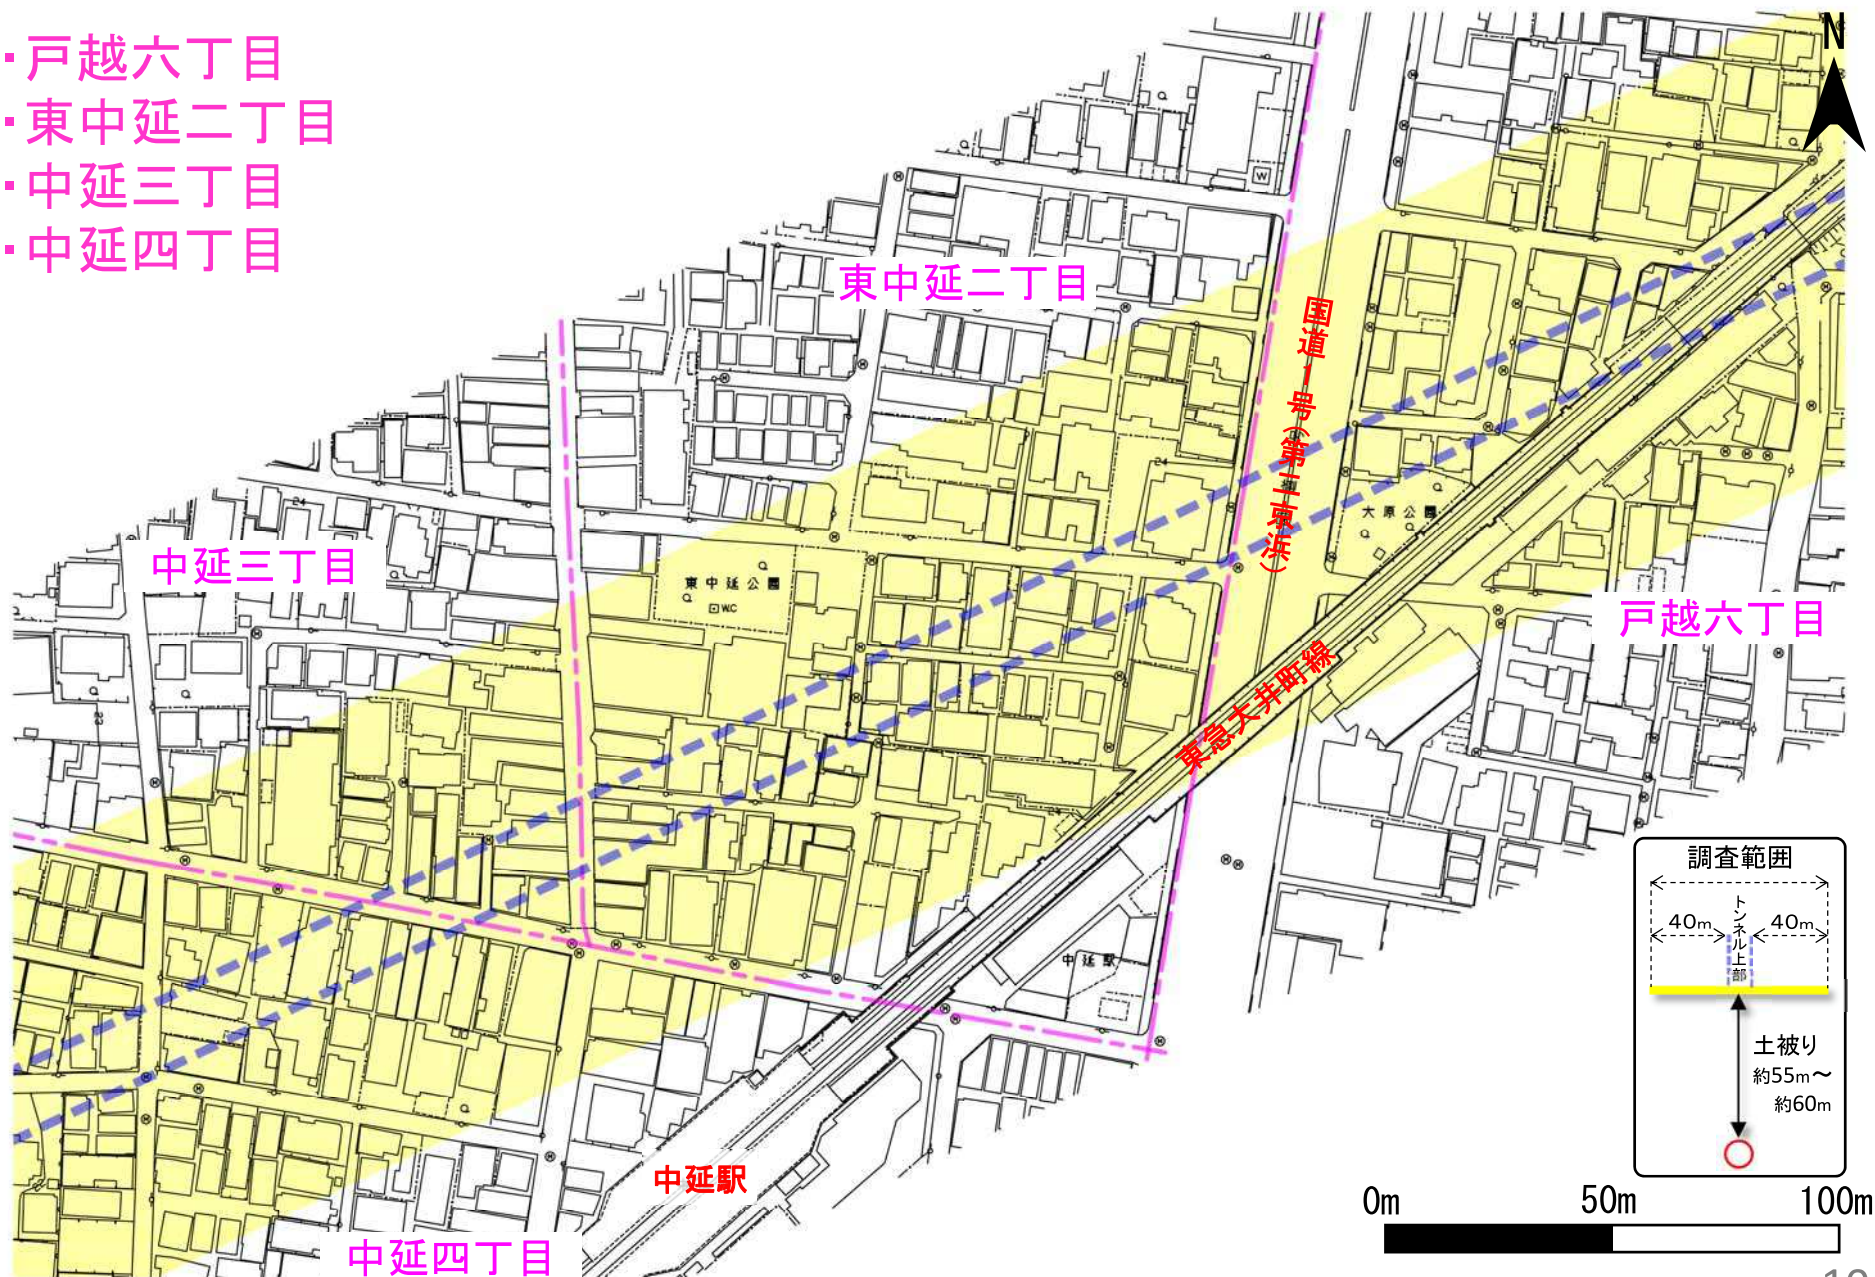

家屋調査範囲（品川区）

※地形図は平成26年（2014年）時点の
ものであり現況と異なる可能性があります。

- ・豊町二丁目
- ・豊町三丁目
- ・戸越五丁目

家屋調査範囲（品川区）

※地形図は平成26年（2014年）時点の
ものであり現況と異なる可能性があります。

- ・戸越五丁目
- ・戸越六丁目

家屋調査範囲（品川区）

※地形図は平成26年（2014年）時点の
ものであり現況と異なる可能性があります。

- ・戸越六丁目
- ・東中延二丁目
- ・中延三丁目
- ・中延四丁目

家屋調査範囲（品川区）

※地形図は平成26年（2014年）時点の
ものであり現況と異なる可能性があります。

- ・中延三丁目
- ・中延四丁目
- ・旗の台三丁目

家屋調査範囲（品川区）

※地形図は平成26年（2014年）時点の
ものであり現況と異なる可能性があります。

- ・旗の台三丁目
- ・旗の台四丁目
- ・中延五丁目

家屋調査範囲（品川区・大田区）

※地形図は平成26年（2014年）時点の
ものであり現況と異なる可能性があります。

- ・旗の台四丁目
- ・旗の台五丁目
- ・上池台一丁目

家屋調査範囲（大田区）

※地形図は平成26年（2014年）時点の
ものであり現況と異なる可能性があります。

・上池台一丁目