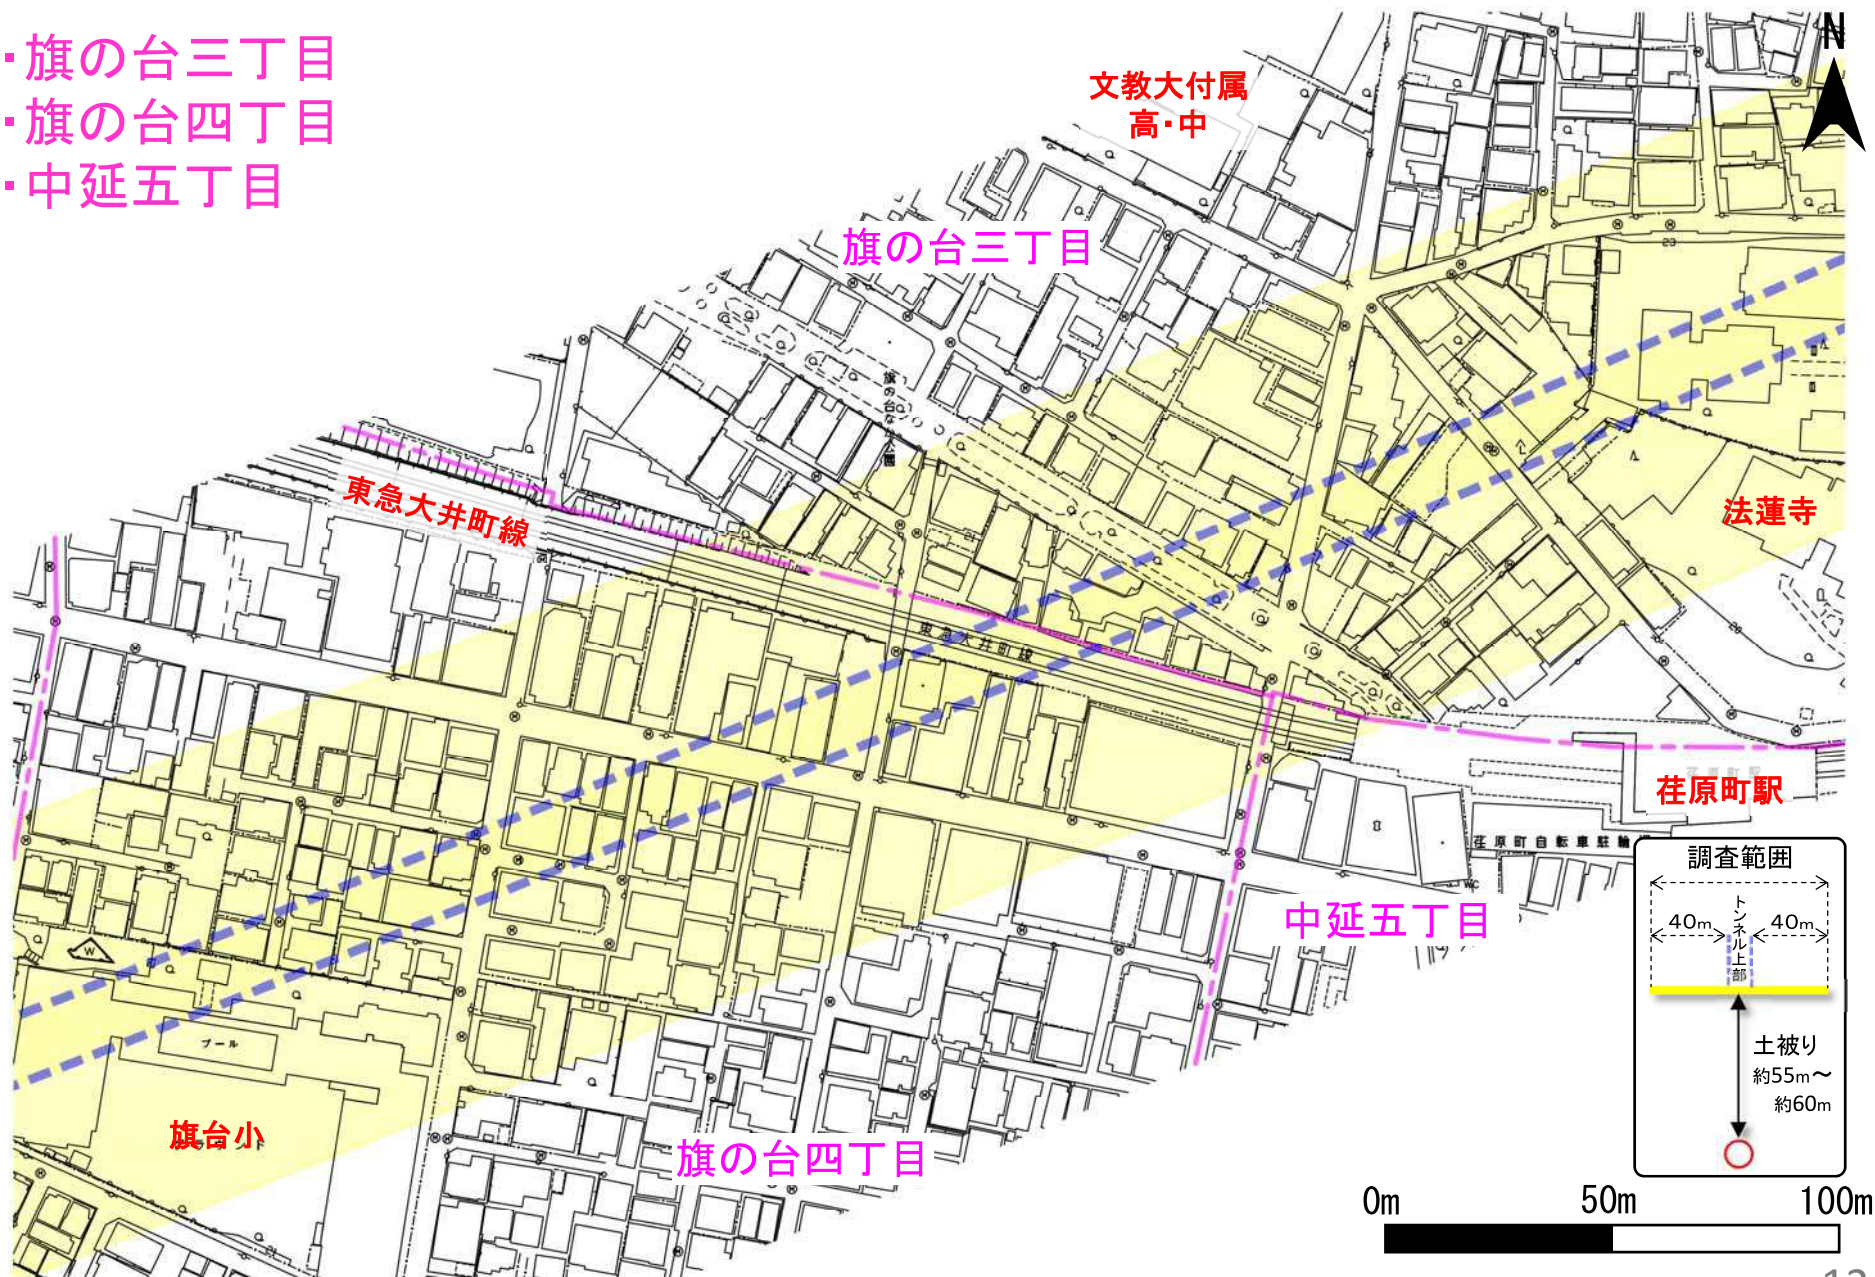

家屋調査範囲（品川区）

※地形図は平成26年（2014年）時点の
ものであり現況と異なる可能性があります。

- ・豊町二丁目
- ・豊町三丁目
- ・戸越五丁目

家屋調査範囲（品川区）

※地形図は平成26年（2014年）時点の
ものであり現況と異なる可能性があります。

- ・戸越五丁目
- ・戸越六丁目

家屋調査範囲（品川区）

※地形図は平成26年（2014年）時点の
ものであり現況と異なる可能性があります。

- ・戸越六丁目
- ・東中延二丁目
- ・中延三丁目
- ・中延四丁目

家屋調査範囲（品川区）

※地形図は平成26年（2014年）時点の
ものであり現況と異なる可能性があります。

- ・中延三丁目
- ・中延四丁目
- ・旗の台三丁目

家屋調査範囲（品川区）

※地形図は平成26年（2014年）時点の
ものであり現況と異なる可能性があります。

- ・旗の台三丁目
- ・旗の台四丁目
- ・中延五丁目

家屋調査範囲（品川区・大田区）

※地形図は平成26年（2014年）時点の
ものであり現況と異なる可能性があります。

- ・旗の台四丁目
- ・旗の台五丁目
- ・上池台一丁目

家屋調査範囲（大田区）

※地形図は平成26年（2014年）時点の
ものであり現況と異なる可能性があります。

・上池台一丁目