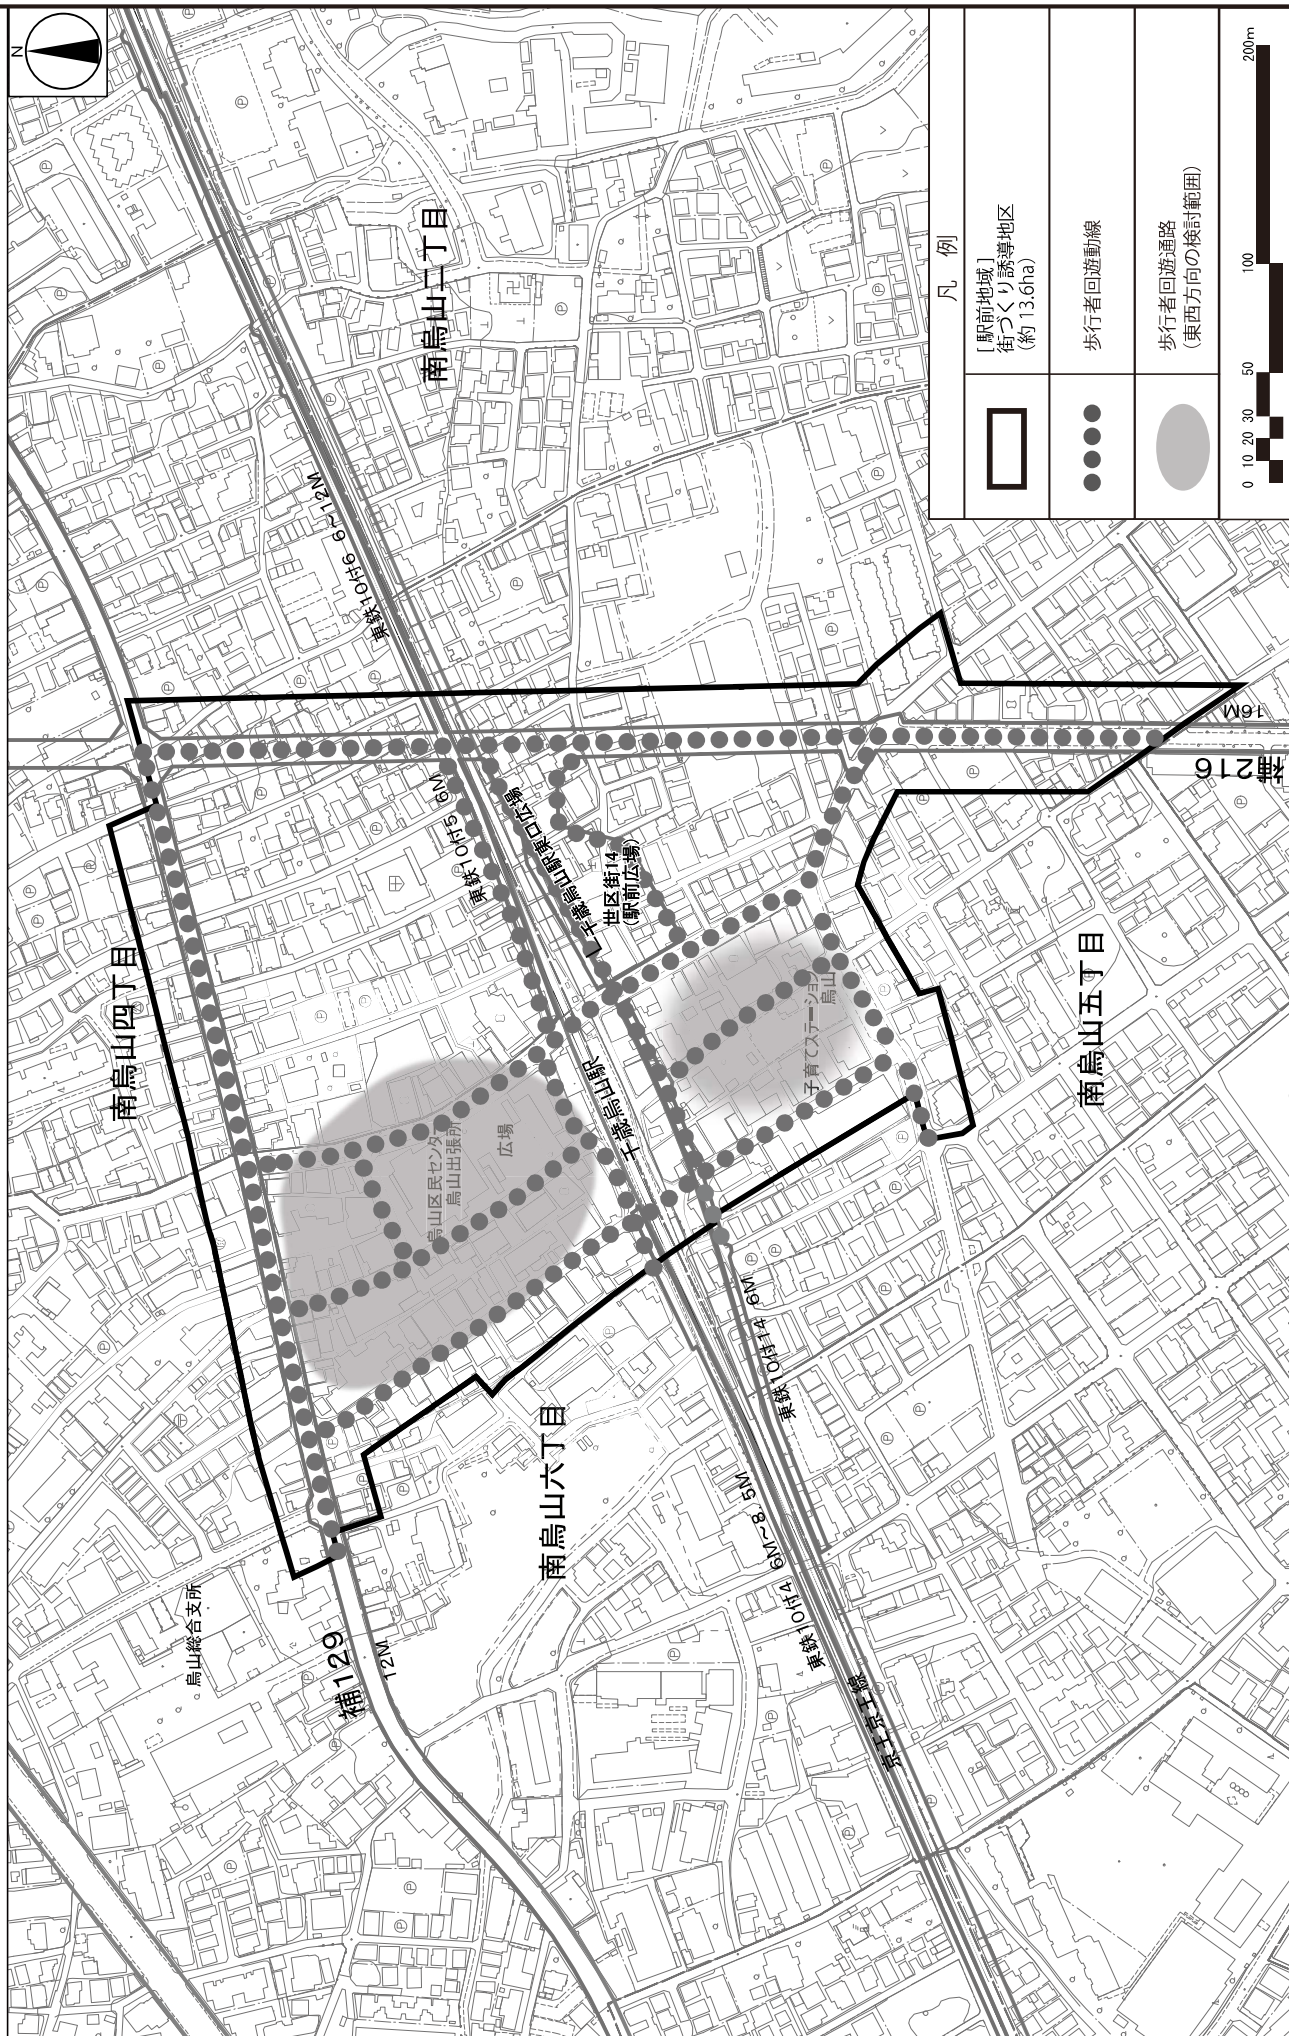

千歳烏山駅周辺地域地区街づくり計画 計画図4

この地図は、東京都知事の承認を受けて、東京都市計画1/2,500の地形図及び道路網図、鉄道網図を使用して作成したものである。無断複製を禁ず。
(承認番号) 2 都市基交審第25号 令和2年6月4日 (承認番号) 2 都市基交審第85号 令和2年7月16日 (承認番号) 2 都市基交審第20号 令和2年7月28日

千歳烏山駅周辺地域地区街づくり計画 方針附图

この地図は、東京都知事の承認を受けて、東京都縮尺1/2,500の地形図及び道路網図、鉄道網図を使用して作成したものである。無断複製を禁ず。
 (承認番号) 2 都市基交審第25号 令和2年6月4日 (承認番号) 2 都市基街都第85号 令和2年7月16日 (承認番号) 2 都市基交部第20号 令和2年7月28日