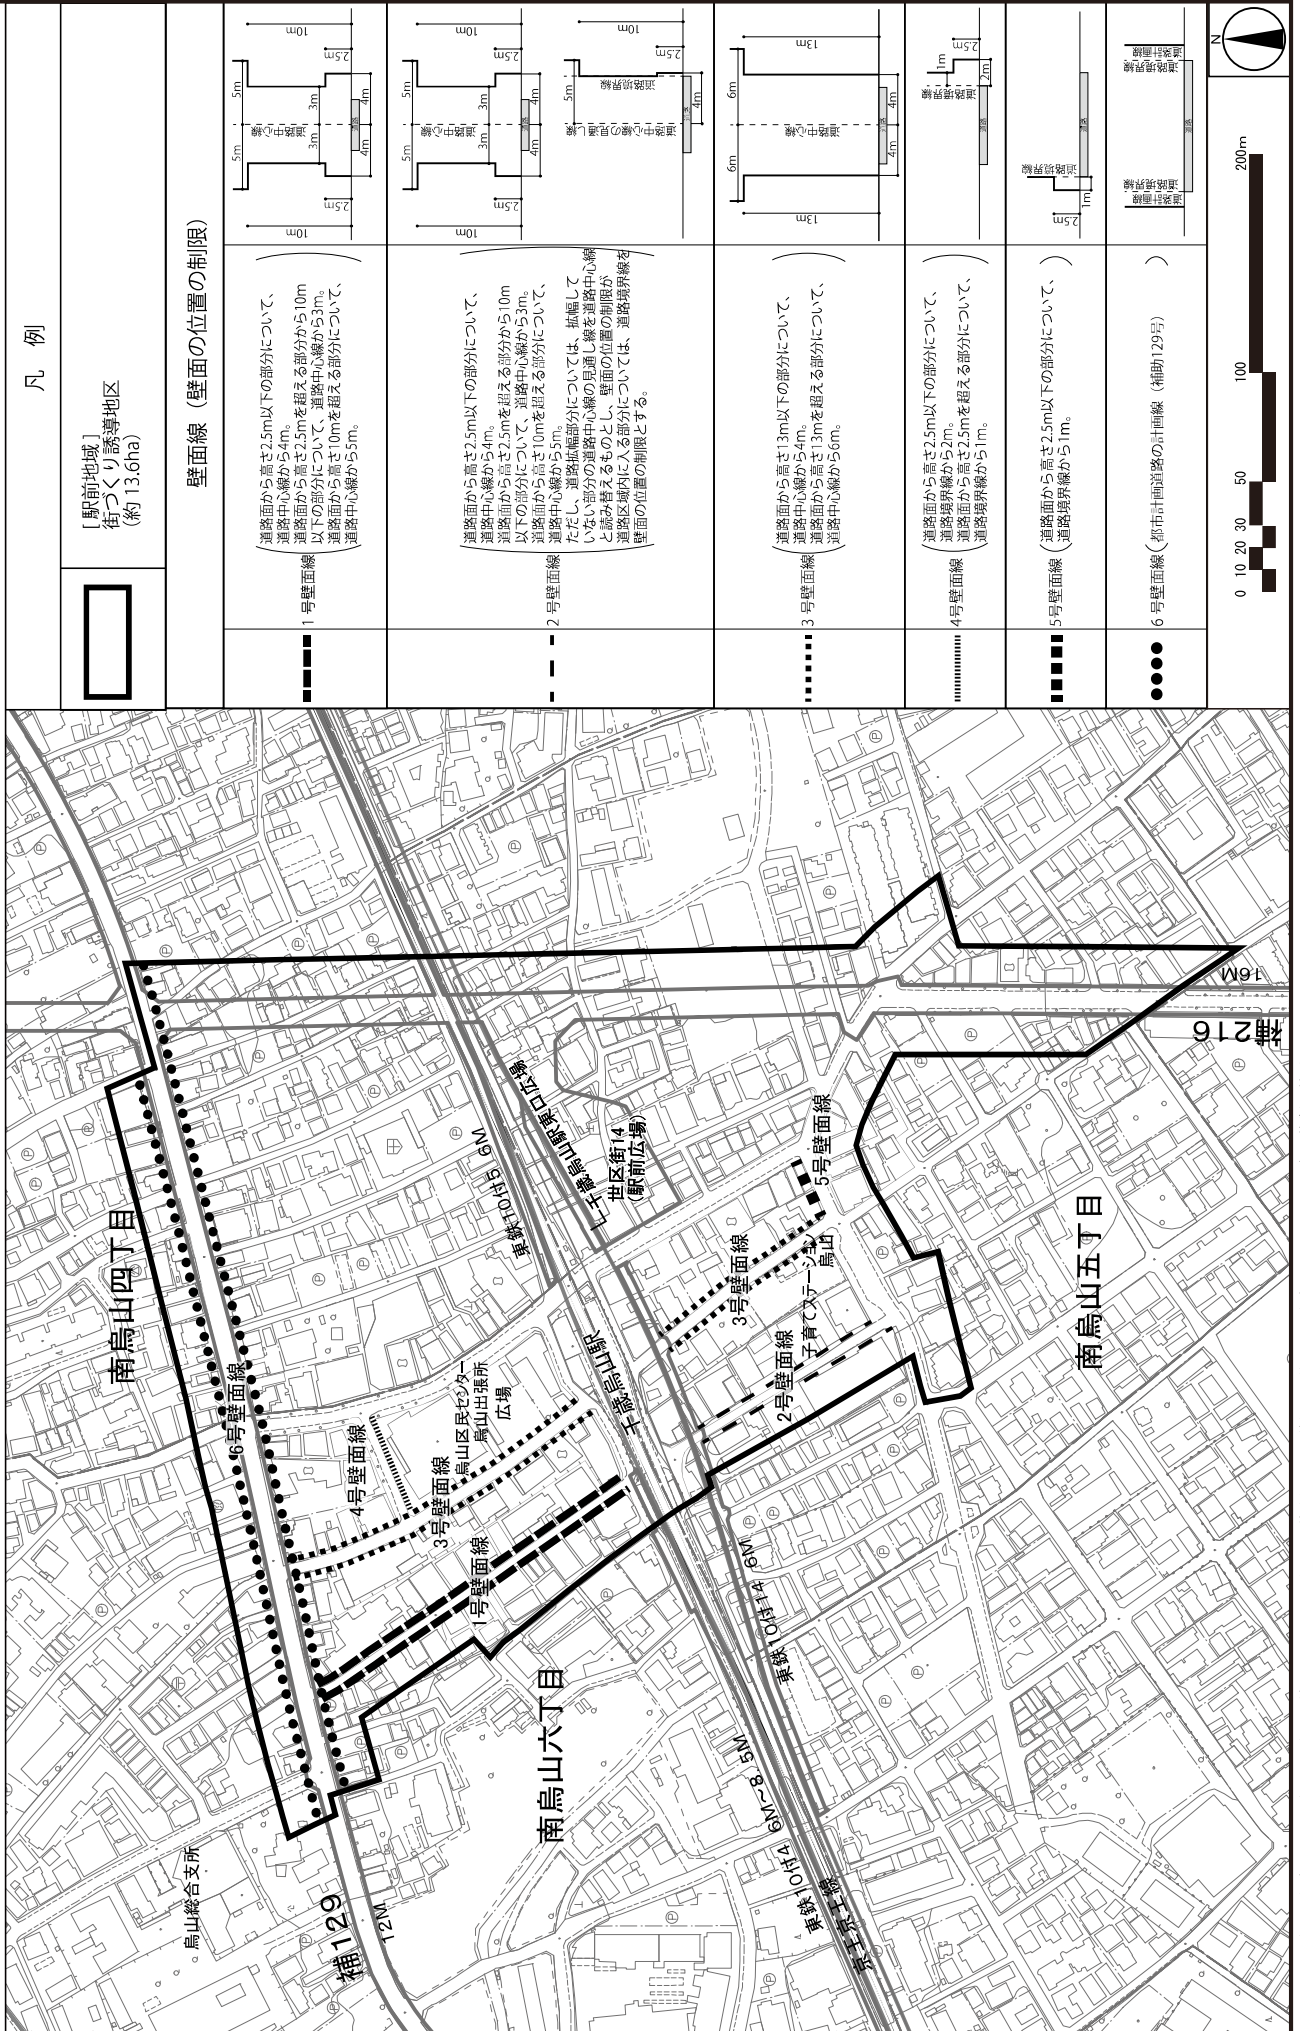

千歳烏山駅周辺地域地区街づくり計画 計画図4

この地図は、東京都知事の承認を受けて、東京都市計画1/2,500の地形図及び道路網図、鉄道網図を使用して作成したものである。無断複製を禁ず。
(承認番号) 2 都市基交審第25号 令和2年6月4日 (承認番号) 2 都市基交審第85号 令和2年7月16日 (承認番号) 2 都市基交審第20号 令和2年7月28日

千歳烏山駅周辺地域地区街づくり計画 方針附图

この地図は、東京都知事の承認を受けて、東京都縮尺1/2,500の地形図及び道路網図、鉄道網図を使用して作成したものである。無断複製を禁ず。
 (承認番号) 2 都市基交審第25号 令和2年6月4日 (承認番号) 2 都市基街都第85号 令和2年7月16日 (承認番号) 2 都市基交部第20号 令和2年7月28日