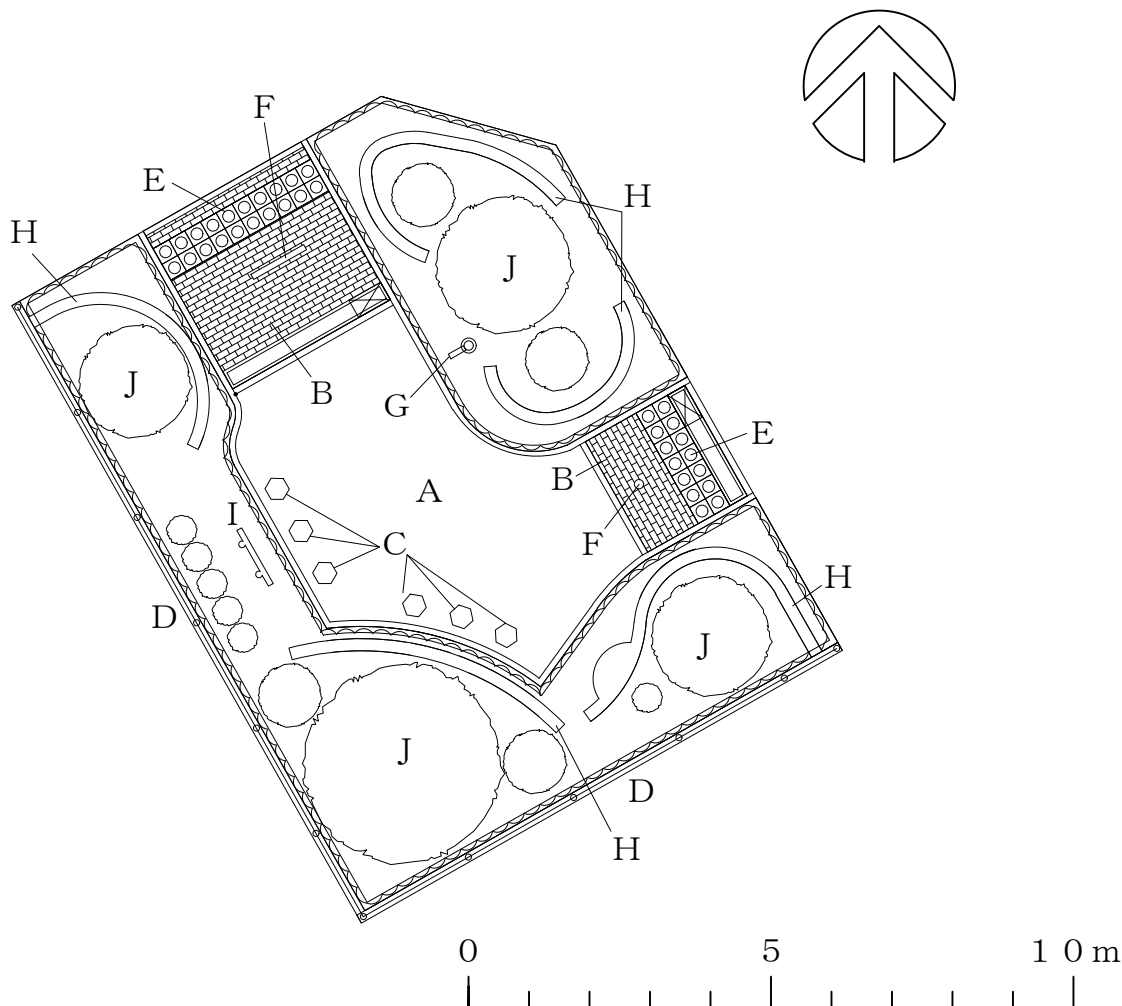

(名 称)	(位 置)
世田谷区立深沢七丁目もみじ公園	世田谷区深沢七丁目18番17号
世田谷区立砧一丁目ろっかく公園	世田谷区砧一丁目30番6号

3 施行予定日

令和3年3月31日

4 条例改正新旧対照表

別紙のとおり

(参考)  
世田谷区立深沢七丁目もみじ公園

世田谷区深沢七丁目18番17号 面積 105.06<sup>2</sup>

案内図

凡 例

記号	名 称	数 量
A	ダ ス ト 舗 装	22.6 m <sup>2</sup>
B	インターロッキング舗装	8.9 m <sup>2</sup>
C	ス ツ ー ル	6 基
D	フ ェ ン ス	20.8 m
E	点 字 ブ ロ ッ ク	5.1 m
F	車 止 め	2 基
G	公 園 灯	1 基
H	コンクリート土留め	27.6 m
I	制 札 板	1 基
J	植 栽	1 式

# 世田谷区立砧一丁目ろっかく公園

世田谷区砧一丁目30番6号

面積 102.45㎡

案内図

凡 例

記号	名 称	数 量
A	インターロッキング舗装	56.0 m <sup>2</sup>
B	ベンチ	2 基
C	フェンス	23.4 m
D	点字ブロック	8.1 m
E	車止め	4 基
F	公園灯	1 基
G	制札板	1 基
H	植栽	1 式

世田谷区立公園条例の一部を改正する条例新旧対照表

改正後	改正前
<p>○世田谷区立公園条例 昭和33年4月11日条例第4号</p> <p>改正 昭和35年7月5日条例第6号 ～省略～ 令和2年12月8日条例56号 <u>令和3年月日条例第号</u></p> <p>世田谷区立公園条例</p> <p>目次 第1章 総則（第1条—第3条） 第1章の2 公園の設置基準等（第3条の2—第3条の6） 第2章 公園の管理（第4条—第5条） 第3章 公園管理者以外の者の公園施設の設置等（第5条の2—第5条の4） 第4章 公園の占用（第6条—第10条） 第5章 公園施設の使用（第11条—第13条） 第6章 雑則（第14条—第21条）</p> <p>付則 第1章 総則 ～省略～ 附 則（令和2年12月8日条例第56号） この条例は、公布の日から施行する。 <u>附 則（令和3年月日条例第号）</u> <u>この条例は、令和3年3月31日から施行する。</u></p> <p>別表第1（第2条関係） 1 公園</p>	<p>○世田谷区立公園条例 昭和33年4月11日条例第4号</p> <p>改正 昭和35年7月5日条例第6号 ～省略～ 令和2年12月8日条例56号</p> <p>世田谷区立公園条例</p> <p>目次 第1章 総則（第1条—第3条） 第1章の2 公園の設置基準等（第3条の2—第3条の6） 第2章 公園の管理（第4条—第5条） 第3章 公園管理者以外の者の公園施設の設置等（第5条の2—第5条の4） 第4章 公園の占用（第6条—第10条） 第5章 公園施設の使用（第11条—第13条） 第6章 雑則（第14条—第21条）</p> <p>付則 第1章 総則 ～省略～ 附 則（令和2年12月8日条例第56号） この条例は、公布の日から施行する。</p> <p>別表第1（第2条関係） 1 公園</p>