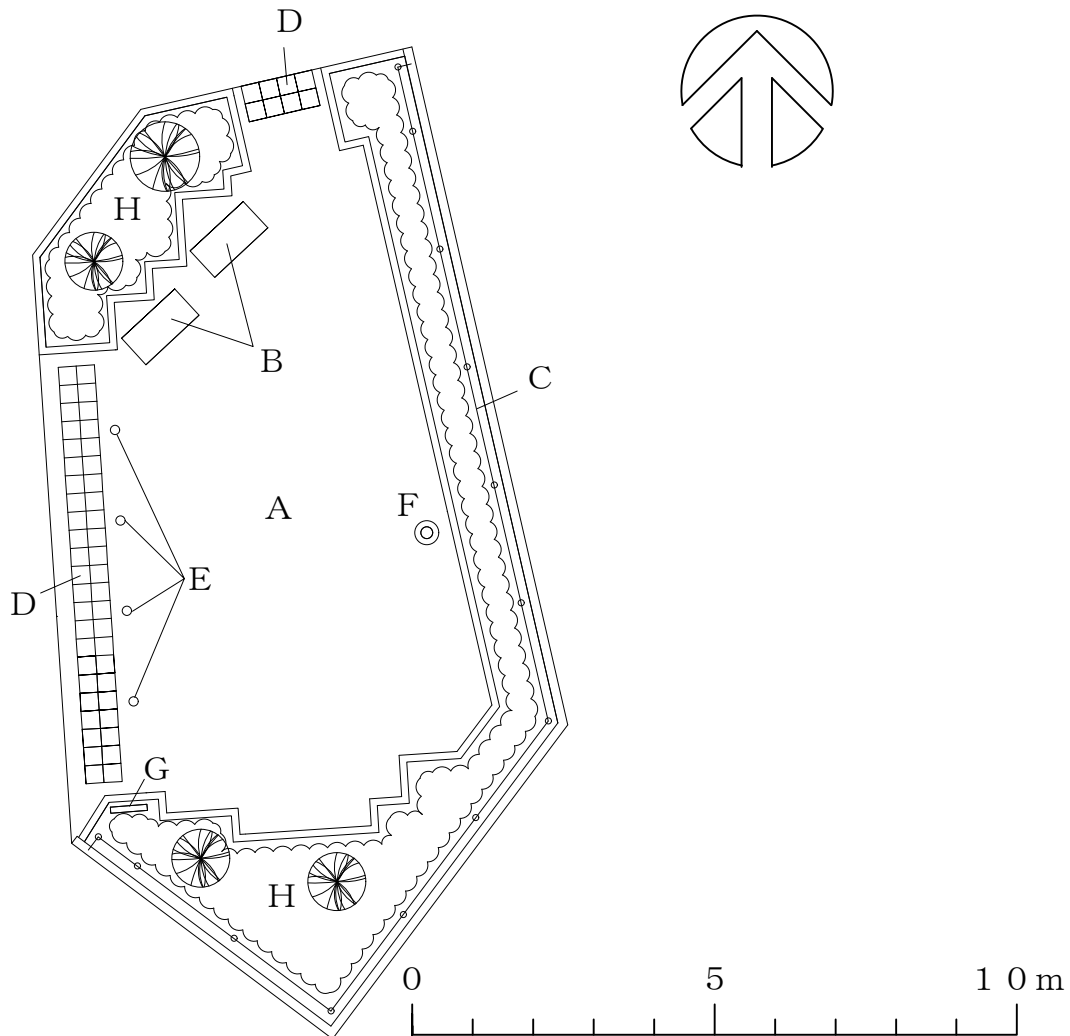

令和3年2月9日  
みどり33推進担当部  
公園緑地課

令和3年第1回区議会定例会提出予定案件

案 件 名  
世田谷区立公園条例の一部を改正する条例

概 要

1 改正理由

世田谷区立深沢七丁目もみじ公園、及び世田谷区立砧一丁目ろっかく公園を設置するため、世田谷区立公園条例の一部を改正する。

2 改正内容

条例第2条別表第1に、次のように加える。（参考図は別添のとおり）

(名 称)	(位 置)
世田谷区立深沢七丁目もみじ公園	世田谷区深沢七丁目18番17号
世田谷区立砧一丁目ろっかく公園	世田谷区砧一丁目30番6号

3 施行予定日

令和3年3月31日

4 条例改正新旧対照表

別紙のとおり

(参考)  
世田谷区立深沢七丁目もみじ公園

世田谷区深沢七丁目18番17号 面積 105.06<sup>2</sup>

案内図

凡 例

記号	名 称	数 量
A	ダ ス ト 舗 装	22.6 m <sup>2</sup>
B	インターロッキング舗装	8.9 m <sup>2</sup>
C	ス ツ ー ル	6 基
D	フ ェ ン ス	20.8 m
E	点 字 ブ ロ ッ ク	5.1 m
F	車 止 め	2 基
G	公 園 灯	1 基
H	コンクリート土留め	27.6 m
I	制 札 板	1 基
J	植 栽	1 式

# 世田谷区立砧一丁目ろっかく公園

世田谷区砧一丁目30番6号

面積 102.45㎡

案内図

凡 例

記号	名 称	数 量
A	インターロッキング舗装	56.0 m <sup>2</sup>
B	ベンチ	2 基
C	フェンス	23.4 m
D	点字ブロック	8.1 m
E	車止め	4 基
F	公園灯	1 基
G	制札板	1 基
H	植栽	1 式

世田谷区立公園条例の一部を改正する条例新旧対照表

改正後	改正前
<p>○世田谷区立公園条例 昭和33年4月11日条例第4号</p> <p>改正 昭和35年7月5日条例第6号 ～省略～ 令和2年12月8日条例56号 <u>令和3年月日条例第号</u></p> <p>世田谷区立公園条例</p> <p>目次 第1章 総則（第1条—第3条） 第1章の2 公園の設置基準等（第3条の2—第3条の6） 第2章 公園の管理（第4条—第5条） 第3章 公園管理者以外の者の公園施設の設置等（第5条の2—第5条の4） 第4章 公園の占用（第6条—第10条） 第5章 公園施設の使用（第11条—第13条） 第6章 雑則（第14条—第21条）</p> <p>付則 第1章 総則 ～省略～ 附 則（令和2年12月8日条例第56号） この条例は、公布の日から施行する。 <u>附 則（令和3年月日条例第号）</u> <u>この条例は、令和3年3月31日から施行する。</u></p> <p>別表第1（第2条関係） 1 公園</p>	<p>○世田谷区立公園条例 昭和33年4月11日条例第4号</p> <p>改正 昭和35年7月5日条例第6号 ～省略～ 令和2年12月8日条例56号</p> <p>世田谷区立公園条例</p> <p>目次 第1章 総則（第1条—第3条） 第1章の2 公園の設置基準等（第3条の2—第3条の6） 第2章 公園の管理（第4条—第5条） 第3章 公園管理者以外の者の公園施設の設置等（第5条の2—第5条の4） 第4章 公園の占用（第6条—第10条） 第5章 公園施設の使用（第11条—第13条） 第6章 雑則（第14条—第21条）</p> <p>付則 第1章 総則 ～省略～ 附 則（令和2年12月8日条例第56号） この条例は、公布の日から施行する。</p> <p>別表第1（第2条関係） 1 公園</p>