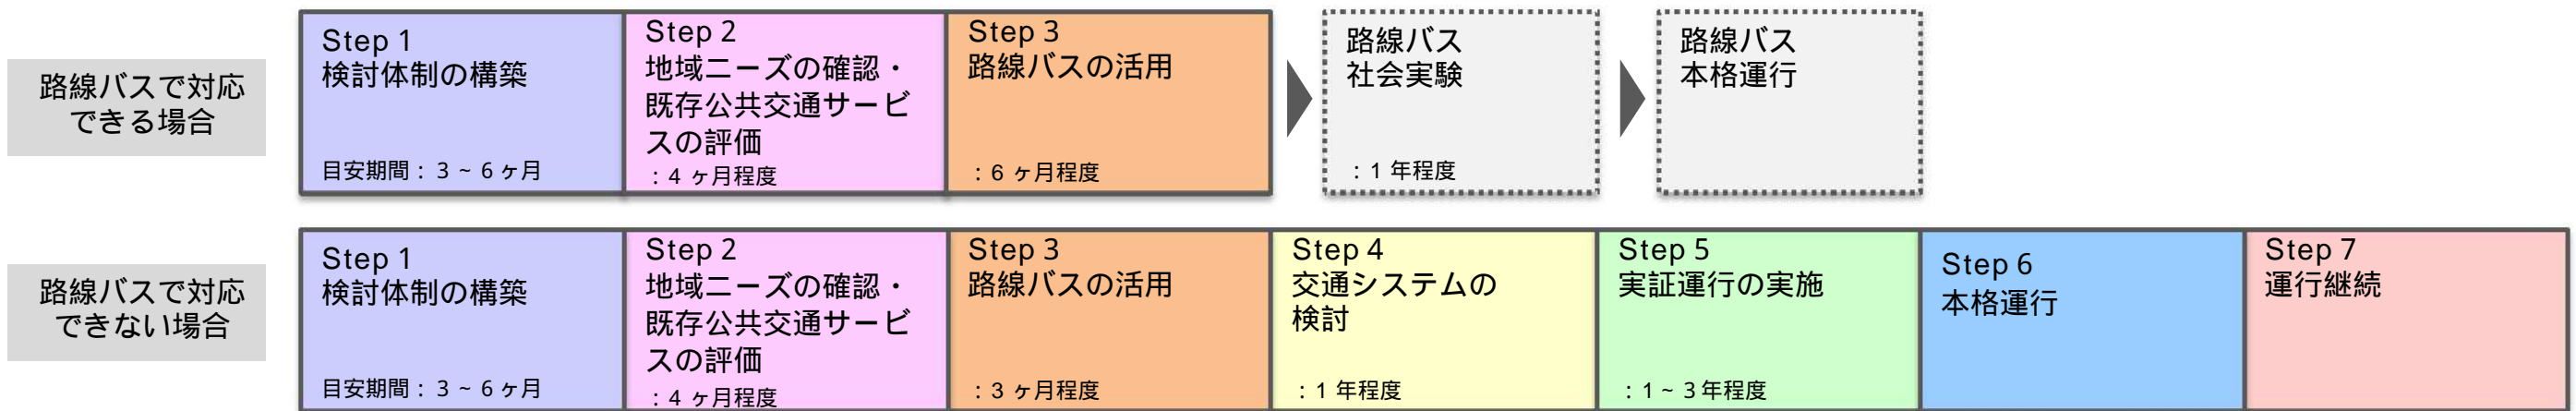

## コミュニティ交通導入検討の流れ（イメージ）

- ・コミュニティ交通導入に関して地域で取組みを始める場合、地域が抱える交通の問題や今後の取組方針などを地域で考えるための場として協議会等の検討体制を構築します。
- ・コミュニティ交通導入の取組みは、実際に利用する地域に住む皆さんが主体となって、以下の検討フローに沿って進めることを想定しています。
- ・他領域の取組みの活用検討等を踏まえ、各 Step の検討を行うこととします。

### 検討に要する時間のイメージ

ステップごとの期間はあくまで目安です。検討の内容、進行状況によって、期間は前後します。