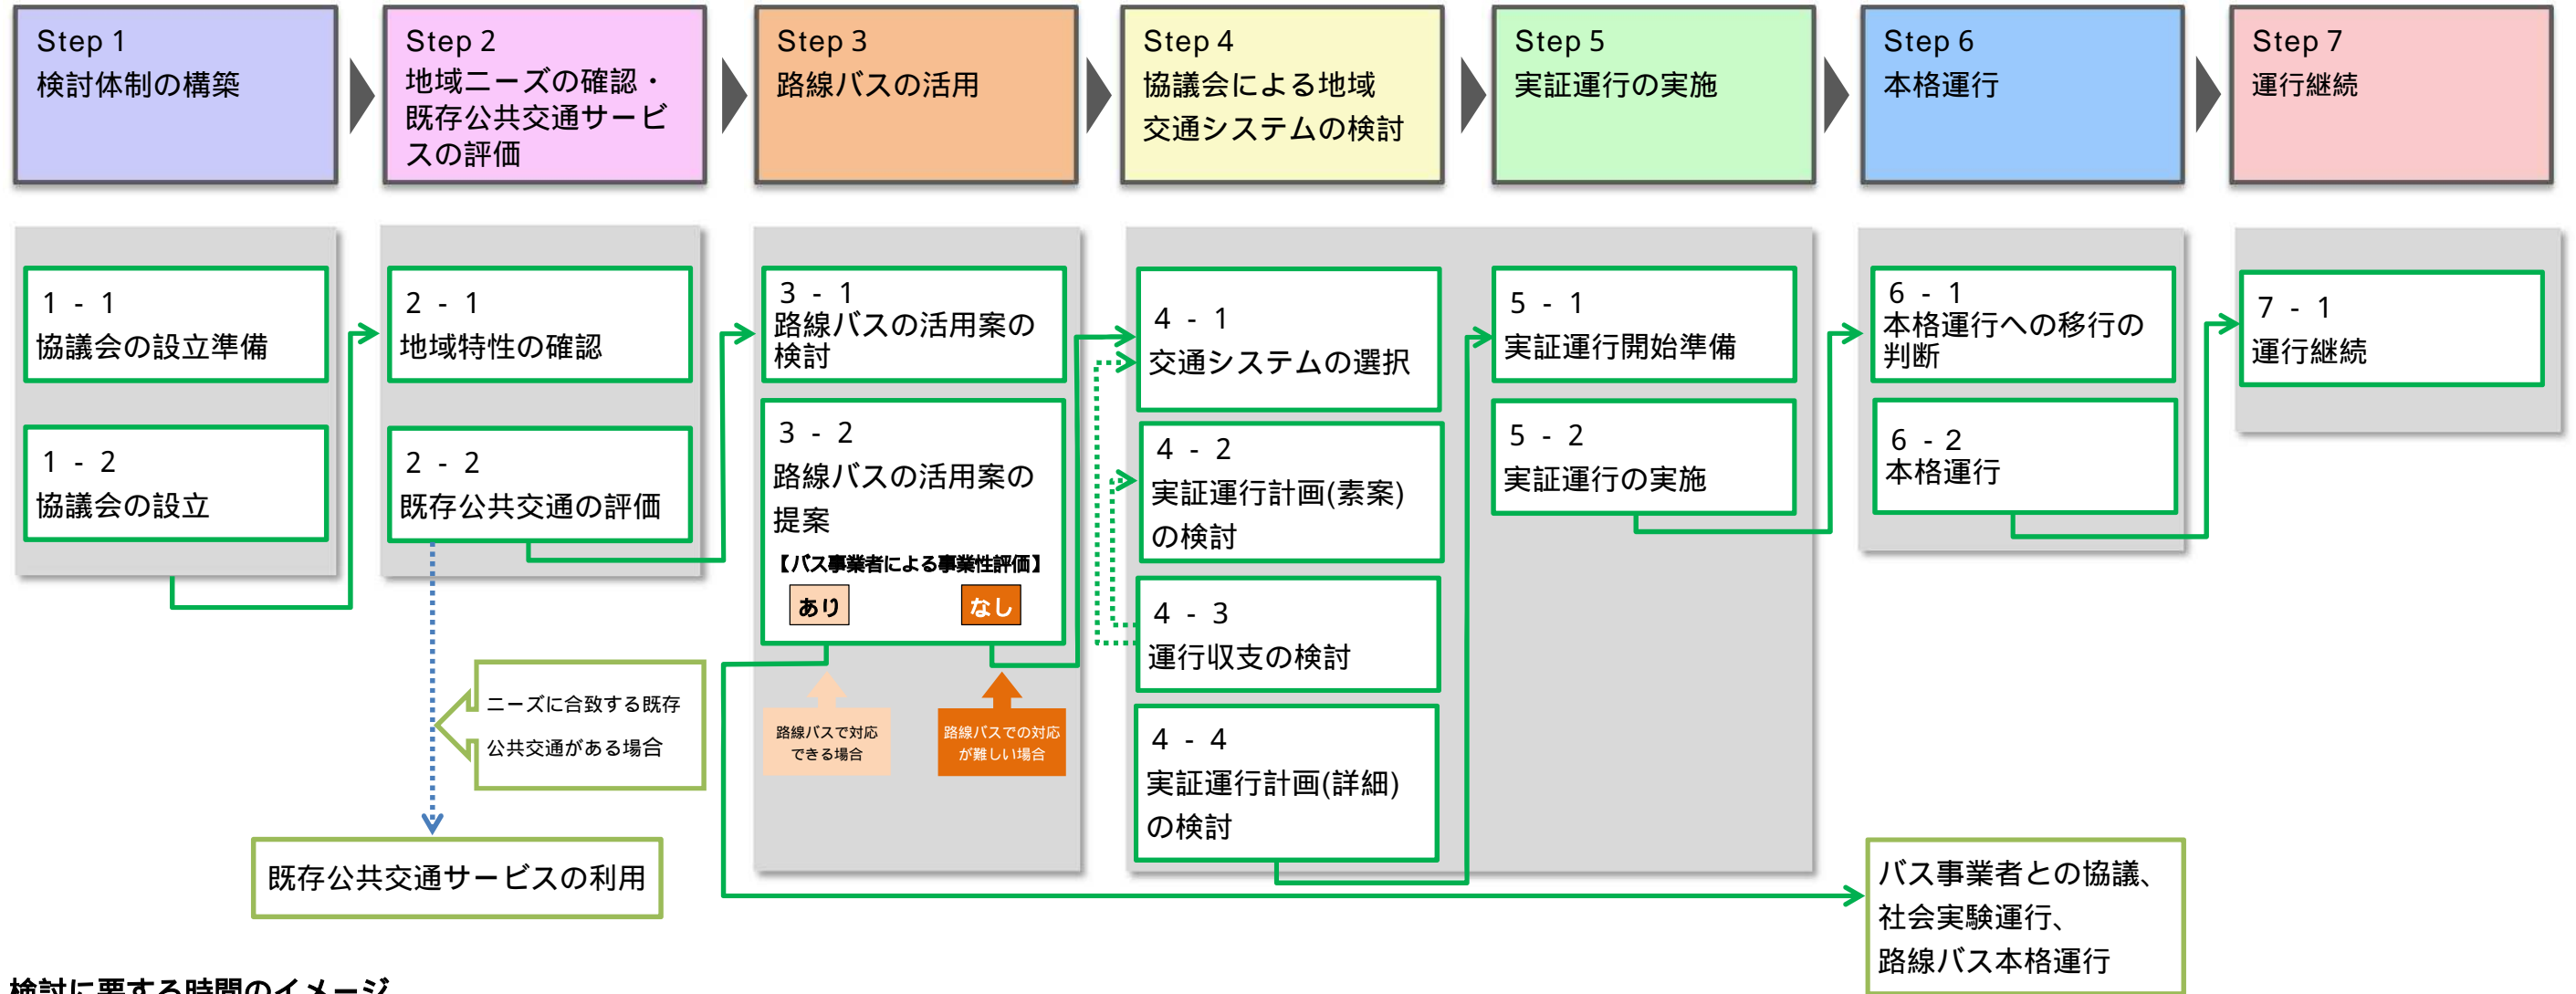

## コミュニティ交通導入検討の流れ（イメージ）

- ・コミュニティ交通導入に関して地域で取組みを始める場合、地域が抱える交通の問題や今後の取組方針などを地域で考えるための場として協議会等の検討体制を構築します。
- ・コミュニティ交通導入の取組みは、実際に利用する地域に住む皆さんが主体となって、以下の検討フローに沿って進めることを想定しています。
- ・他領域の取組みの活用検討等を踏まえ、各 Step の検討を行うこととします。

### 検討に要する時間のイメージ

ステップごとの期間はあくまで目安です。検討の内容、進行状況によって、期間は前後します。