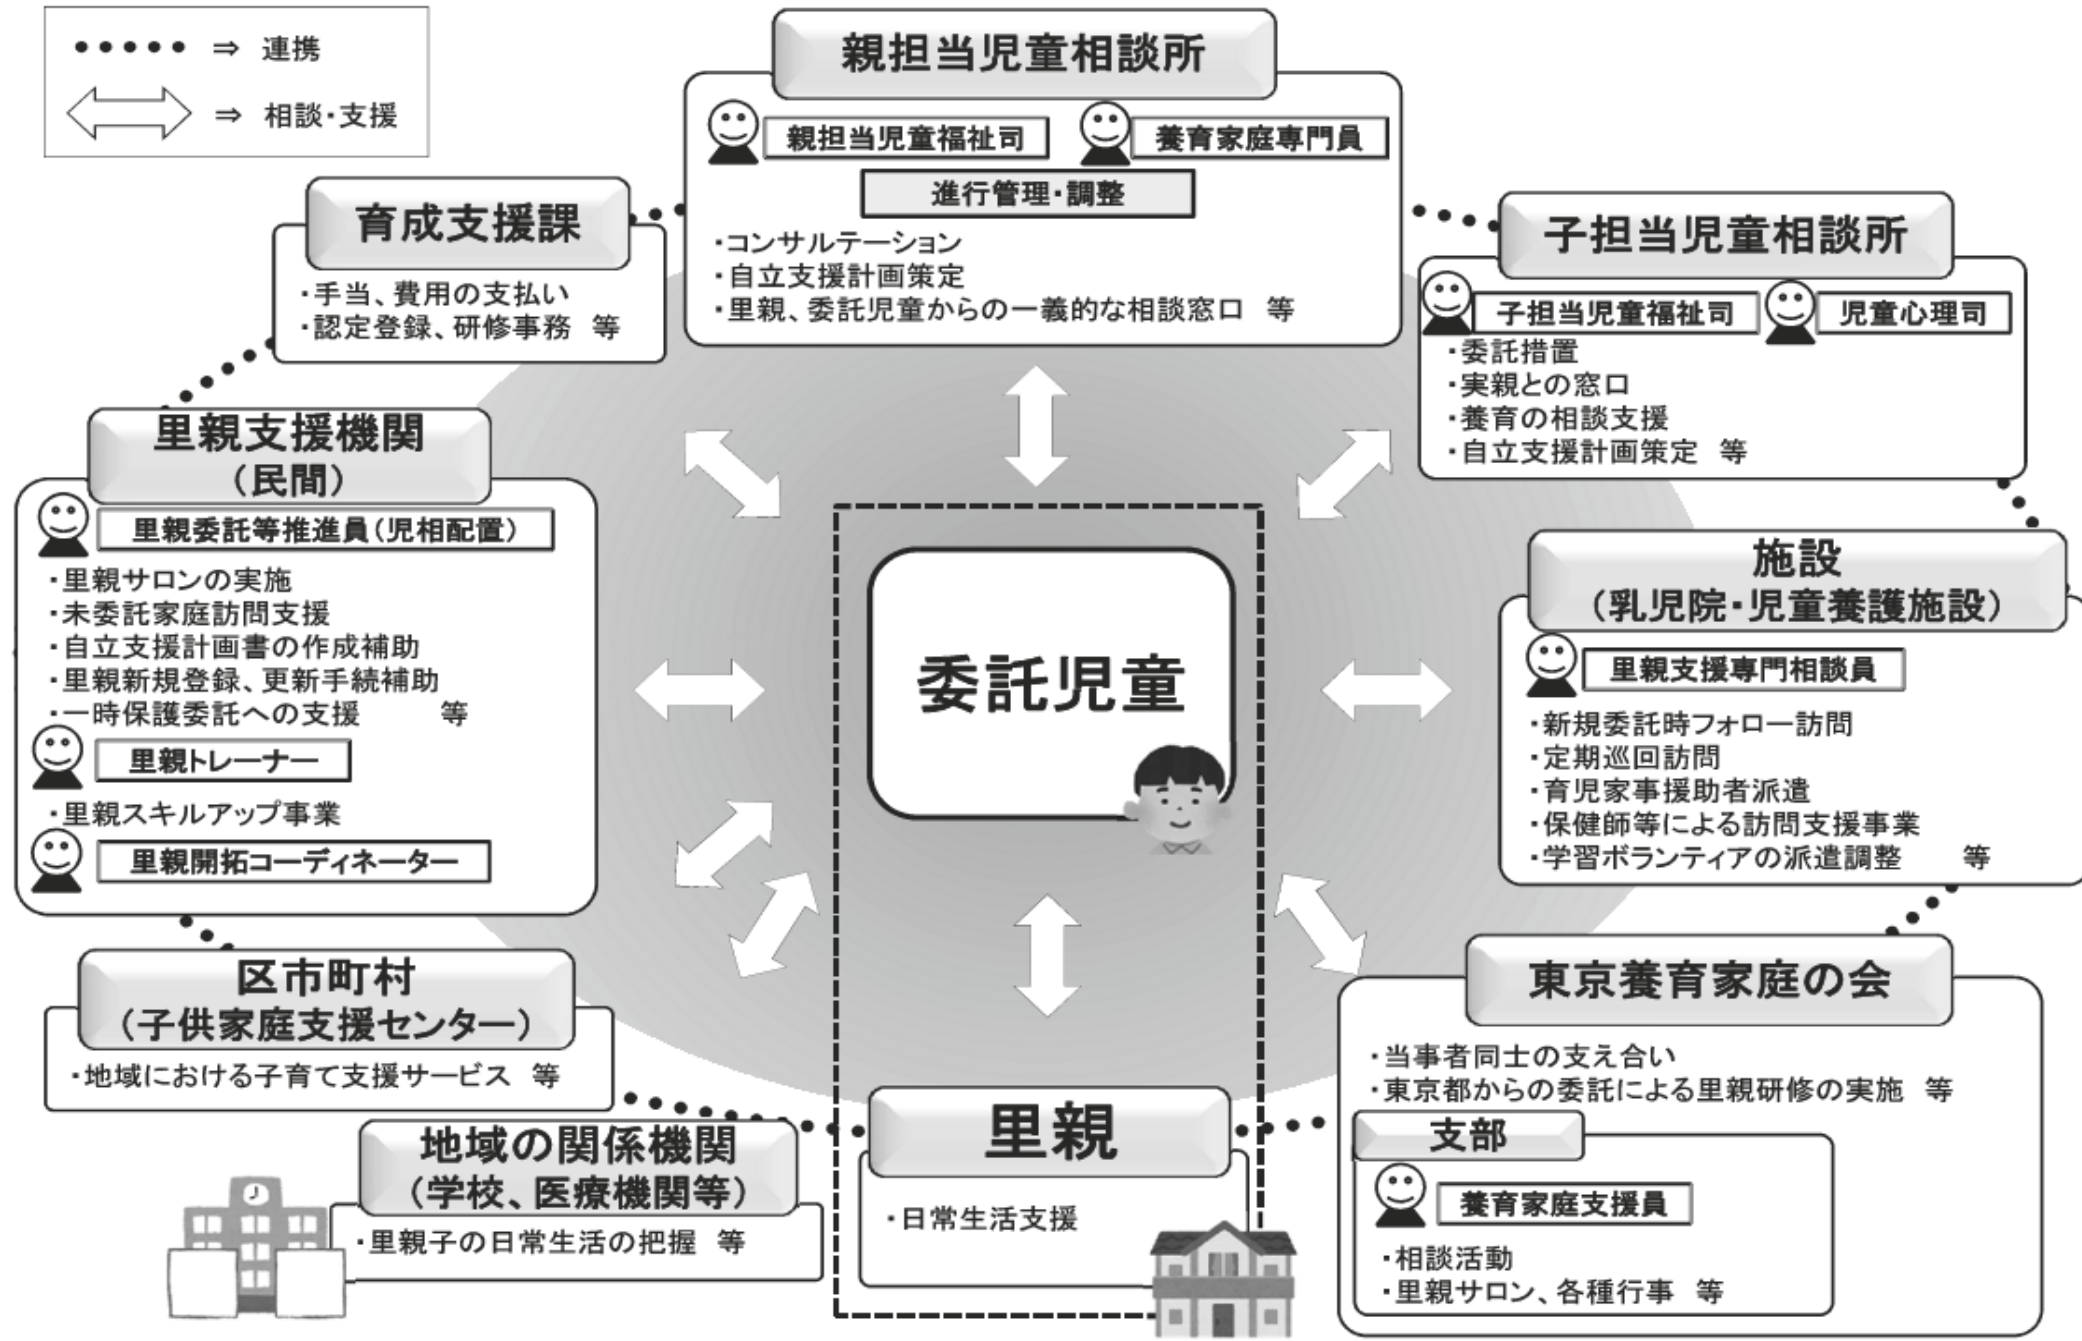

東京都の里親制度におけるチーム養育体制について

●東京都の状況(平成29年度実績)

《登録状況》

新規登録里親数	59
里親取消数	44
年度末里親登録数	537

《委託・解除状況》

里親	新規委託里親(年間)	56
	解除里親(年間)	31
	年度末委託里親数	316
児童	新規委託児童(年間)	82
	解除児童(年間)	50
	年度末委託児童数	400