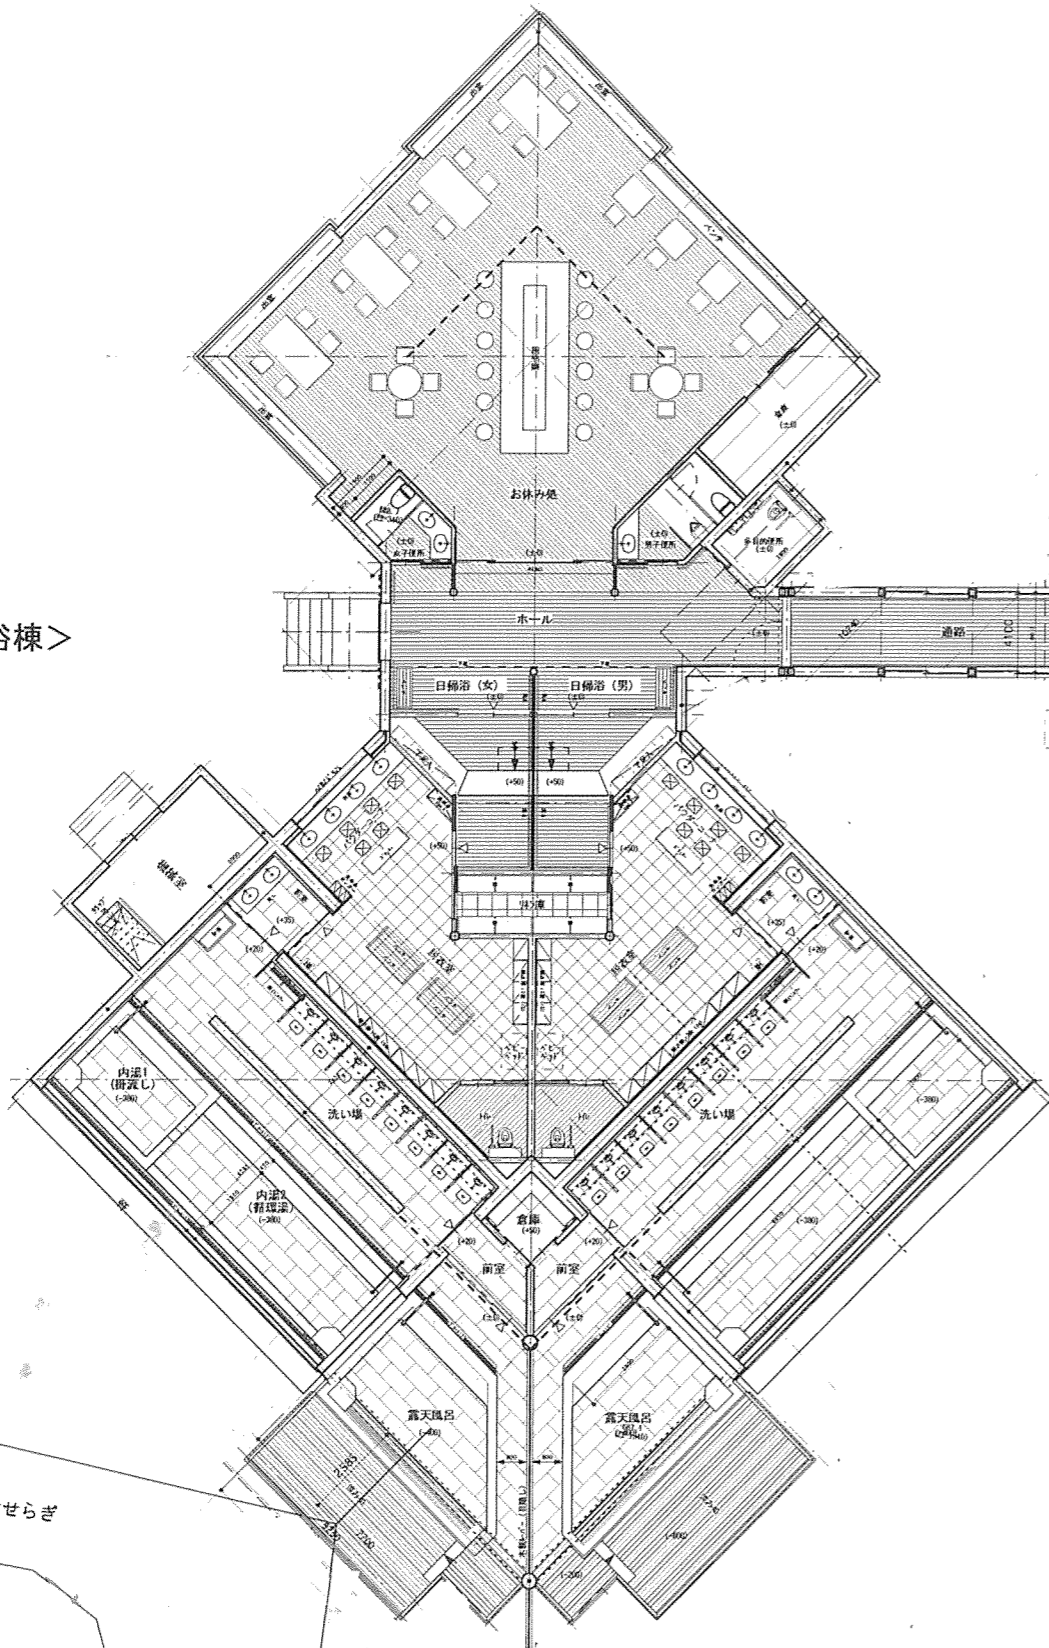

<温浴棟>

<通路棟>

<ELV棟>  
(身障者対応)

北山

食器処

南側立面図

<温浴棟>

西側立面図

<温浴棟>

温浴棟

温浴棟

既存建物

通路棟立面図 1/200

通路棟平面 1/200