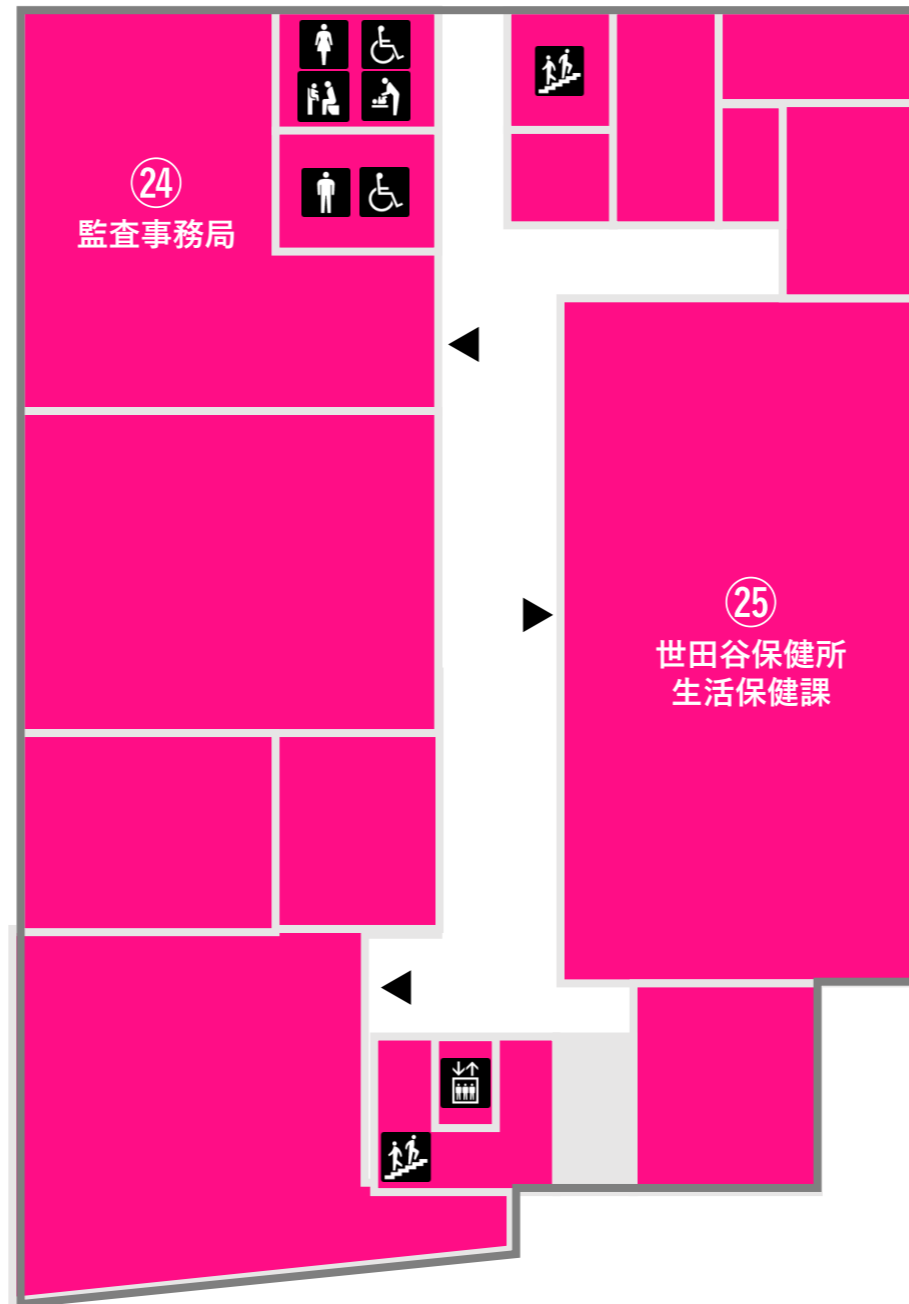

第一庁舎 フロアマップ

1F

2F

3F

4F

5F

B1F

凡例 (Legend)

総合案内	男子トイレ	オストメイト	ATM
エレベーター	女子トイレ	おむつ交換台	公衆電話
階段	バリアフリートイレ	ベビーチェア	自動販売機

男子トイレ、女子トイレは階段の途中にあります。

第二庁舎 フロアマップ

凡例	総合案内	男子トイレ	オストメイト	ATM
	エレベーター	女子トイレ	おむつ交換台	授乳室
	階段	バリアフリートイレ	来庁者用 駐車場	自動販売機
	公共電話	ベビーチェア		

第三庁舎 フロアマップ

1F

2F

3F

凡例

- | | | | | | | |
|--------|--------|-------------|-------|-------|-----------|--------|
| 総合案内 | エレベーター | 階段 | 男子トイレ | 女子トイレ | バリアフリートイレ | オストメイト |
| おむつ交換台 | ベビーチェア | 来庁者用
駐車場 | ATM | 公衆電話 | 自動販売機 | |

分庁舎 (ノバビル) フロアマップ

城山分庁舎 フロアマップ