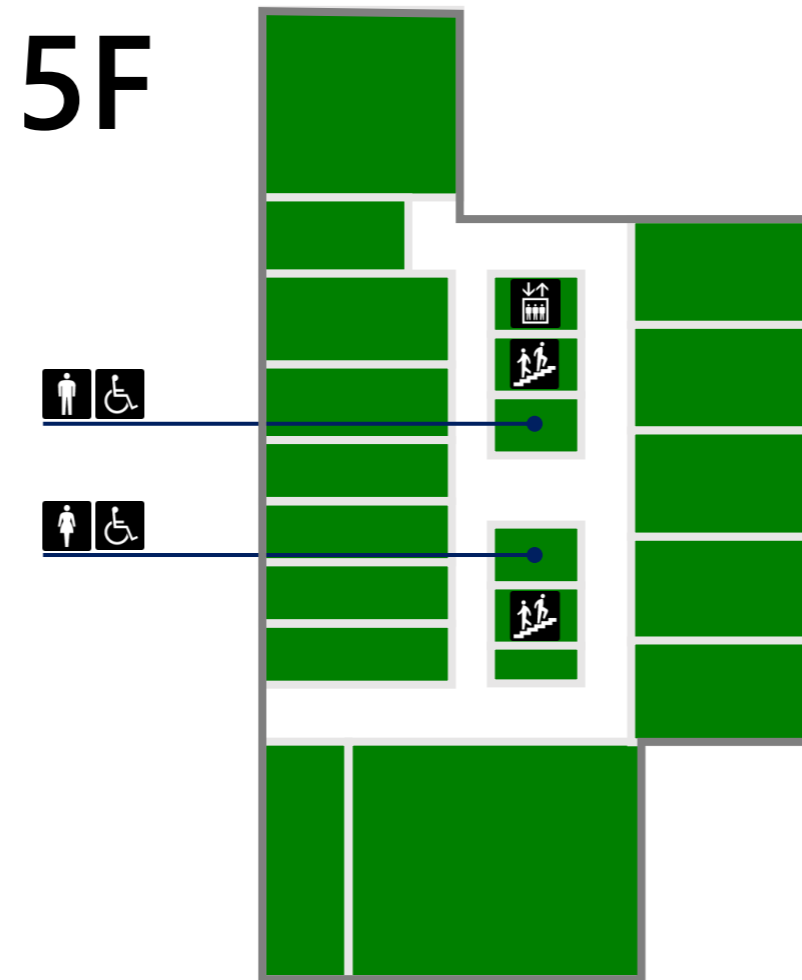

第一庁舎 フロアマップ

1F

2F

3F

4F

5F

B1F

凡例 (Legend)

総合案内	男子トイレ	オストメイト	ATM
エレベーター	女子トイレ	おむつ交換台	公衆電話
階段	バリアフリートイレ	ベビーチェア	自動販売機

男子トイレ、女子トイレは階段の途中にあります。

第二庁舎 フロアマップ

凡例	総合案内	男子トイレ	オストメイト	ATM
	エレベーター	女子トイレ	おむつ交換台	授乳室
	階段	バリアフリートイレ	来庁者用 駐車場	自動販売機
	公共電話	ベビーチェア		

第三庁舎 フロアマップ

1F

2F

3F

凡例

- | | | | | | | |
|--------|--------|-------------|-------|-------|-----------|--------|
| 総合案内 | エレベーター | 階段 | 男子トイレ | 女子トイレ | バリアフリートイレ | オストメイト |
| おむつ交換台 | ベビーチェア | 来庁者用
駐車場 | ATM | 公衆電話 | 自動販売機 | |

分庁舎 (ノバビル) フロアマップ

城山分庁舎 フロアマップ