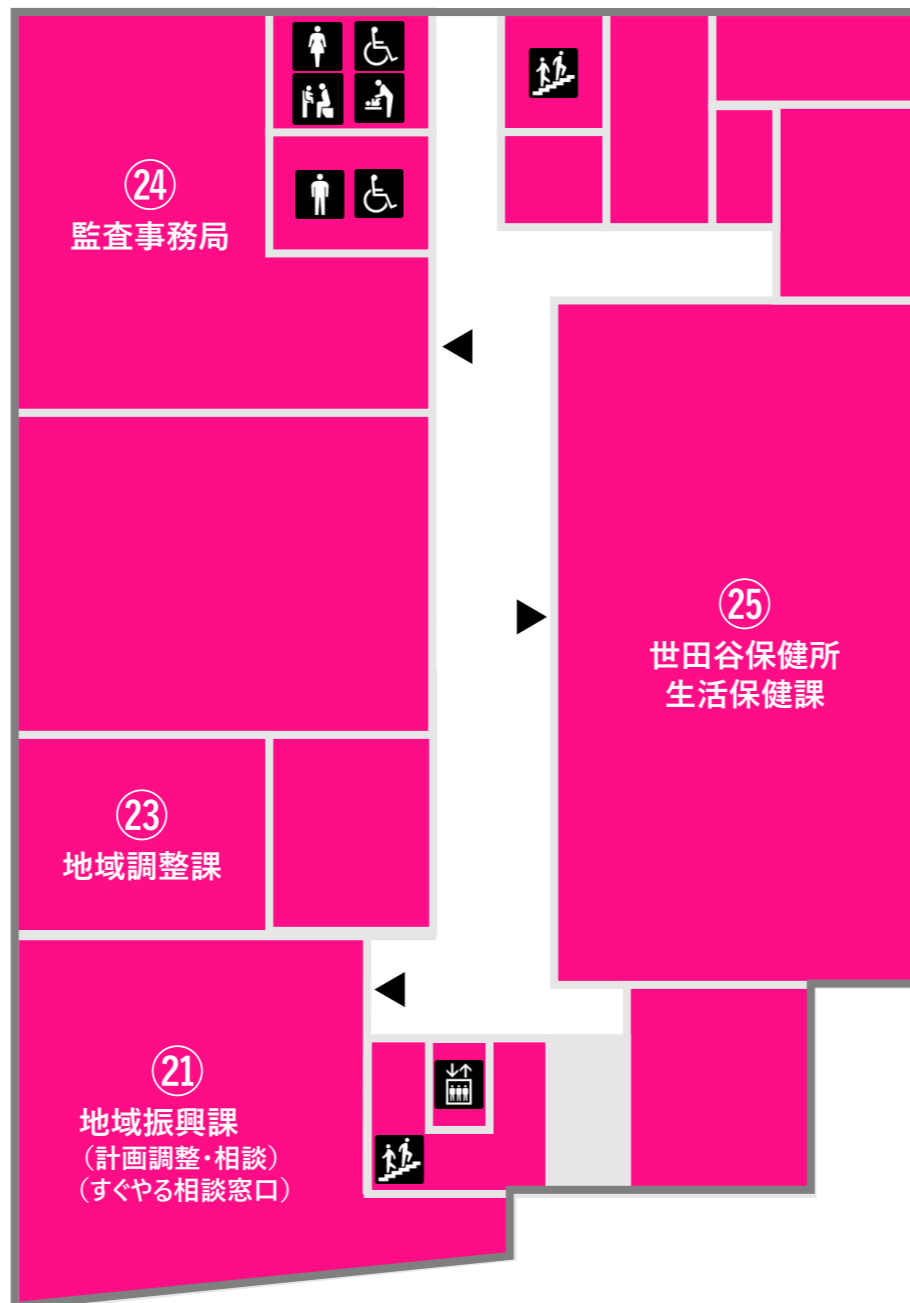

第一庁舎 フロアマップ

1F

2F

3F

4F

5F

B1F

凡例

- 総合案内
- 男子トイレ
- オストメイト
- ATM
- エレベーター
- 女子トイレ
- おむつ交換台
- 公衆電話
- 階段
- バリアフリートイレ
- ベビーチェア
- 自動販売機

男子トイレ、女子トイレは階段の途中にあります。

第三庁舎 フロアマップ

1F

2F

3F

凡例

- 総合案内
- エレベーター
- 階段
- 男子トイレ
- 女子トイレ
- バリアフリートイレ
- オストメイト
- おむつ交換台
- ベビーチェア
- 来庁者用
駐車場
- ATM
- 公衆電話
- 自動販売機

分庁舎 (ノバビル) フロアマップ

城山分庁舎 フロアマップ