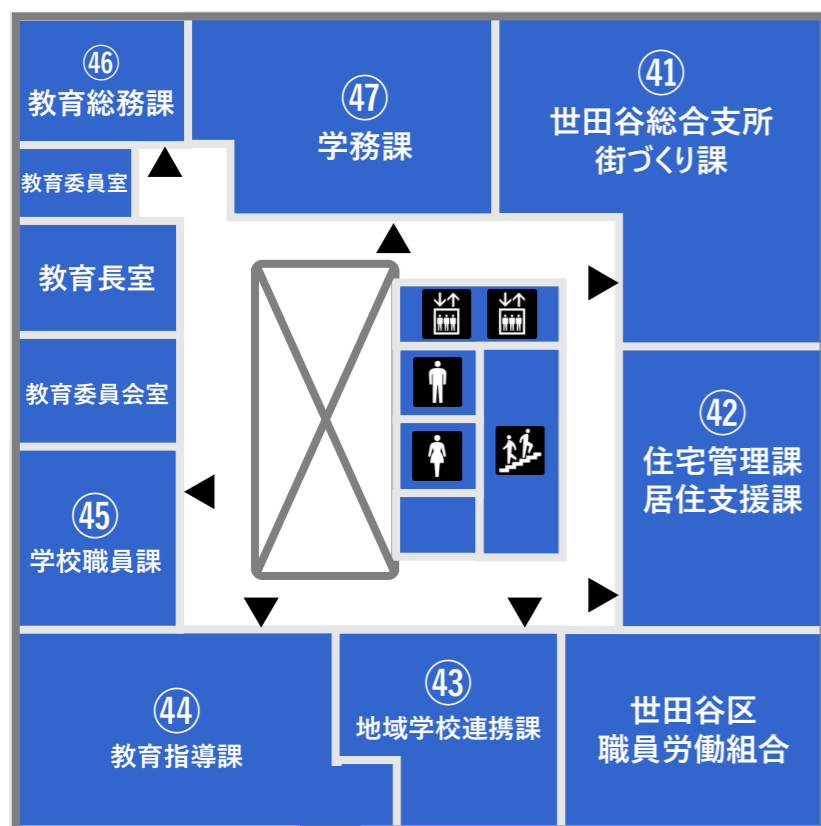

第一庁舎 フロアマップ

1F

2F

3F

4F

5F

B1F

凡例

- 総合案内
- 男子トイレ
- オストメイト
- ATM
- エレベーター
- 女子トイレ
- おむつ交換台
- 公衆電話
- 階段
- バリアフリートイレ
- ベビーチェア
- 自動販売機

男子トイレ、女子トイレは階段の途中にあります。

第三庁舎 フロアマップ

1F

2F

3F

凡例

- 総合案内
- エレベーター
- 階段
- 男子トイレ
- 女子トイレ
- バリアフリートイレ
- オストメイト
- おむつ交換台
- ベビーチェア
- 来庁者用
駐車場
- ATM
- 公衆電話
- 自動販売機

分庁舎 (ノバビル) フロアマップ

城山分庁舎 フロアマップ