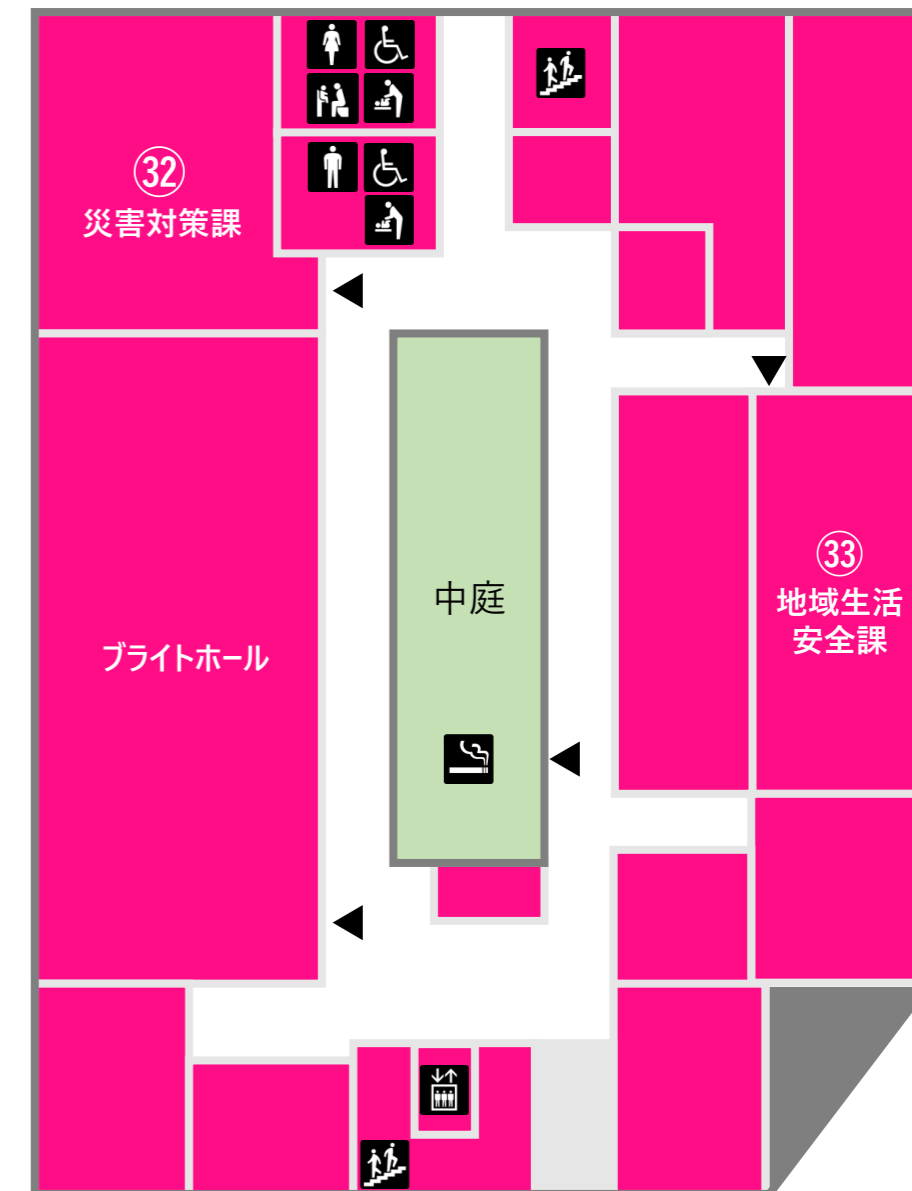

第一庁舎 フロアマップ

1F

2F

3F

4F

5F

B1F

凡例

- 総合案内
- 男子トイレ
- オストメイト
- ATM
- エレベーター
- 女子トイレ
- おむつ交換台
- 公衆電話
- 階段
- バリアフリートイレ
- ベビーチェア
- 自動販売機

男子トイレ、女子トイレは階段の途中にあります。

第三庁舎 フロアマップ

1F

2F

3F

凡例

- 総合案内
- エレベーター
- 階段
- 男子トイレ
- 女子トイレ
- バリアフリートイレ
- オストメイト
- おむつ交換台
- ベビーチェア
- 来庁者用
駐車場
- ATM
- 公衆電話
- 自動販売機

分庁舎 (ノバビル) フロアマップ

城山分庁舎 フロアマップ