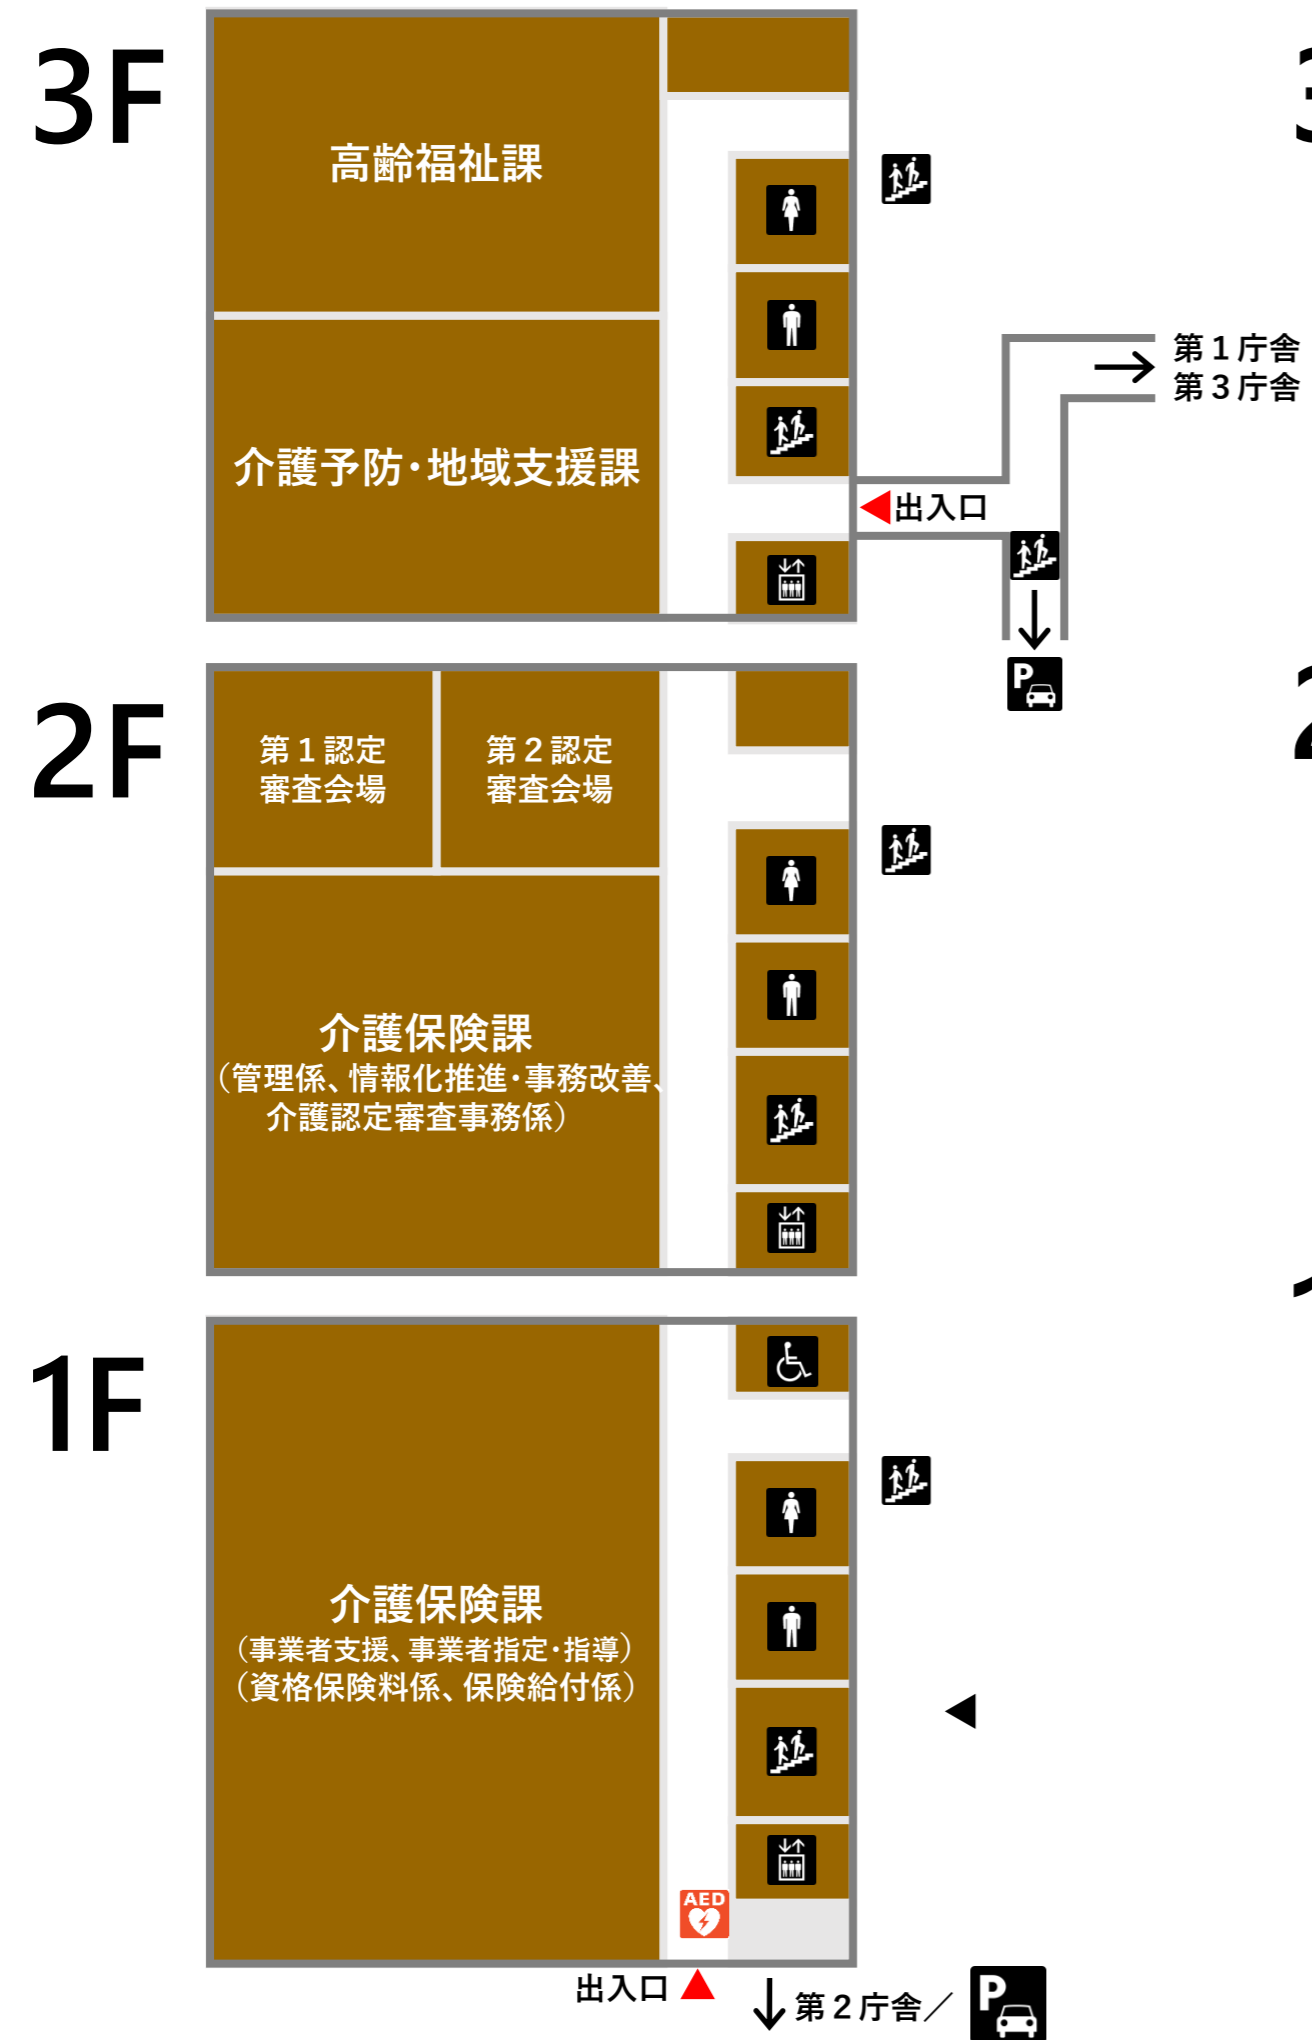

第一庁舎 フロアマップ

1F

2F

3F

4F

5F

B1F

凡例 (Legend)

総合案内	男子トイレ	オストメイト	ATM
エレベーター	女子トイレ	おむつ交換台	公衆電話
階段	バリアフリートイレ	ベビーチェア	自動販売機

男子トイレ、女子トイレは階段の途中にあります。

第二庁舎 フロアマップ

凡例	総合案内	男子トイレ	オストメイト	ATM
	エレベーター	女子トイレ	おむつ交換台	授乳室
	階段	バリアフリートイレ	来庁者用 駐車場	自動販売機
	公共電話	ベビーチェア		

第三庁舎 フロアマップ

1F

2F

3F

凡例

- | | | | | | | |
|--------|--------|-------------|-------|-------|-----------|--------|
| 総合案内 | エレベーター | 階段 | 男子トイレ | 女子トイレ | バリアフリートイレ | オストメイト |
| おむつ交換台 | ベビーチェア | 来庁者用
駐車場 | ATM | 公衆電話 | 自動販売機 | |

分庁舎 (ノバビル) フロアマップ

城山分庁舎 フロアマップ