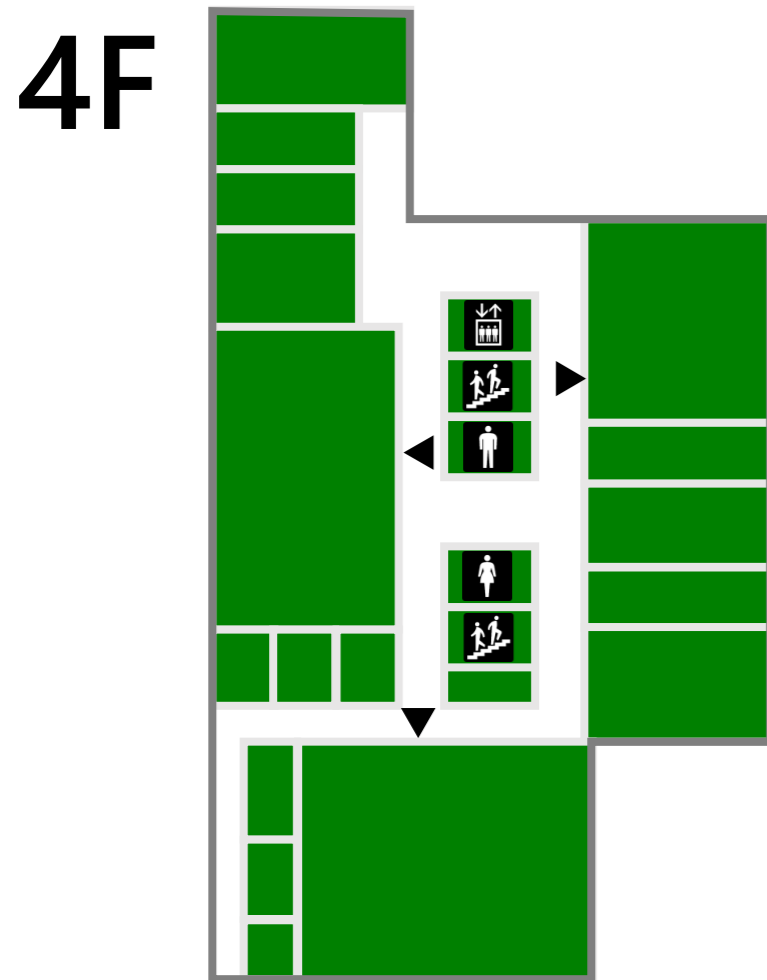

第一庁舎 フロアマップ

1F

2F

3F

4F

5F

B1F

凡例 (Legend)

総合案内	男子トイレ	オストメイト	ATM
エレベーター	女子トイレ	おむつ交換台	公衆電話
階段	バリアフリートイレ	ベビーチェア	自動販売機

男子トイレ、女子トイレは階段の途中にあります。

第二庁舎 フロアマップ

凡例	総合案内	男子トイレ	オストメイト	ATM
	エレベーター	女子トイレ	おむつ交換台	授乳室
	階段	バリアフリートイレ	来庁者用 駐車場	自動販売機
	公共電話	ベビーチェア		

第三庁舎 フロアマップ

1F

2F

3F

凡例

- | | | | | | | |
|--------|--------|-------------|-------|-------|-----------|--------|
| 総合案内 | エレベーター | 階段 | 男子トイレ | 女子トイレ | バリアフリートイレ | オストメイト |
| おむつ交換台 | ベビーチェア | 来庁者用
駐車場 | ATM | 公衆電話 | 自動販売機 | |

分庁舎 (ノバビル) フロアマップ

城山分庁舎 フロアマップ