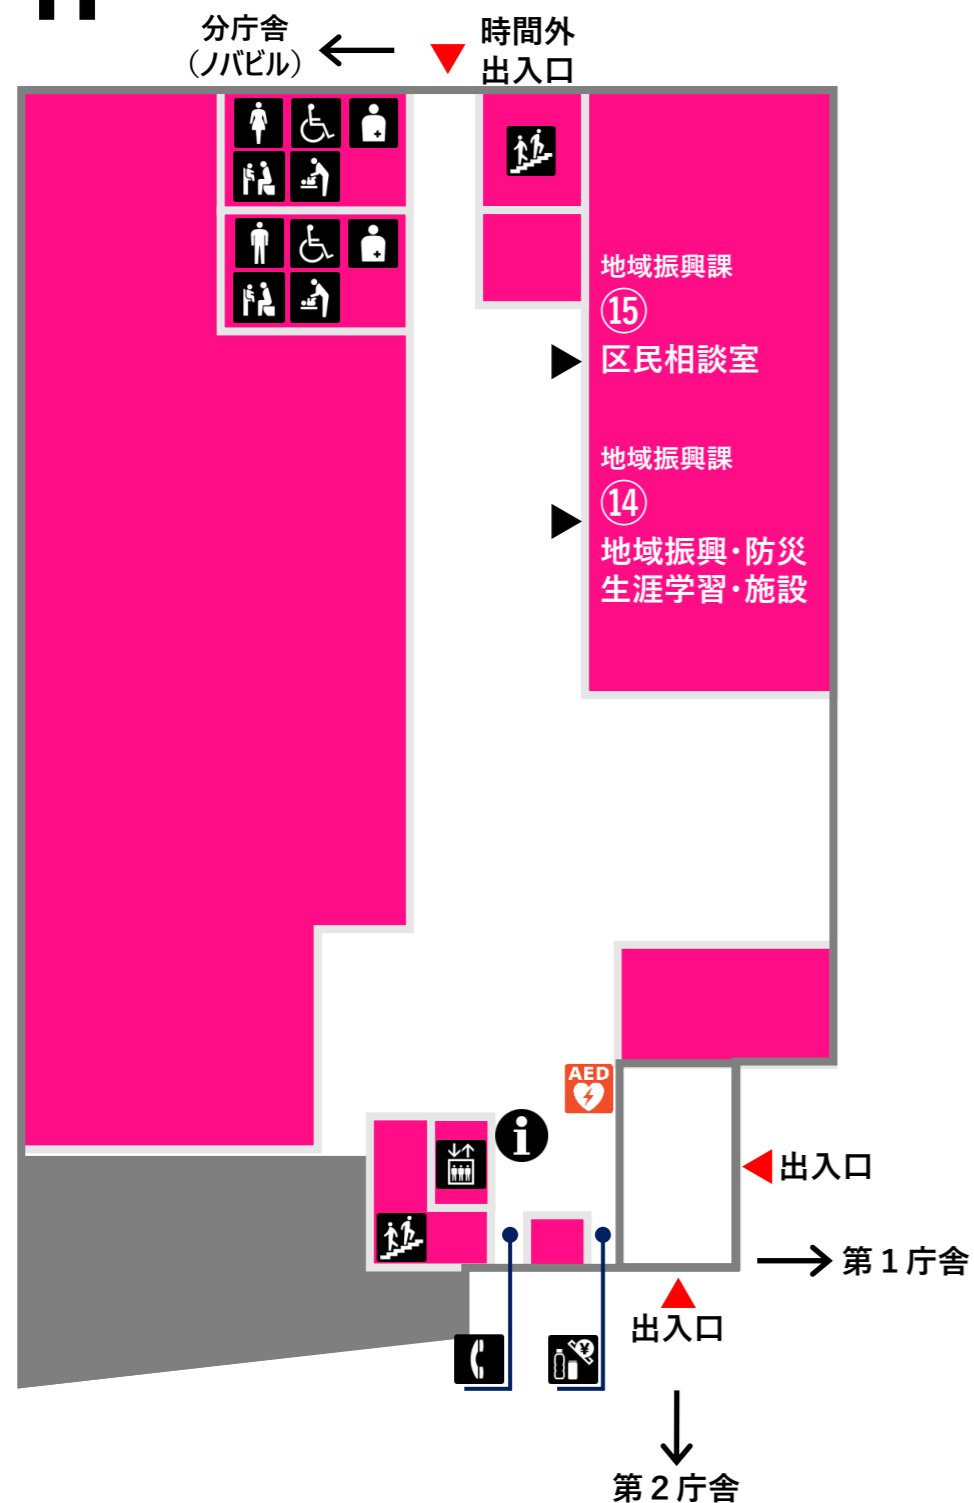

第一庁舎 フロアマップ

1F

2F

3F

4F

5F

B1F

凡例

- 総合案内
- 男子トイレ
- オストメイト
- ATM
- エレベーター
- 女子トイレ
- おむつ交換台
- 公衆電話
- 階段
- バリアフリートイレ
- ベビーチェア
- 自動販売機

男子トイレ、女子トイレは階段の途中にあります。

第三庁舎 フロアマップ

1F

2F

3F

凡例

- 総合案内
- エレベーター
- 階段
- 男子トイレ
- 女子トイレ
- バリアフリートイレ
- オストメイト
- おむつ交換台
- ベビーチェア
- 来庁者用
駐車場
- ATM
- 公衆電話
- 自動販売機

分庁舎 (ノバビル) フロアマップ

城山分庁舎 フロアマップ