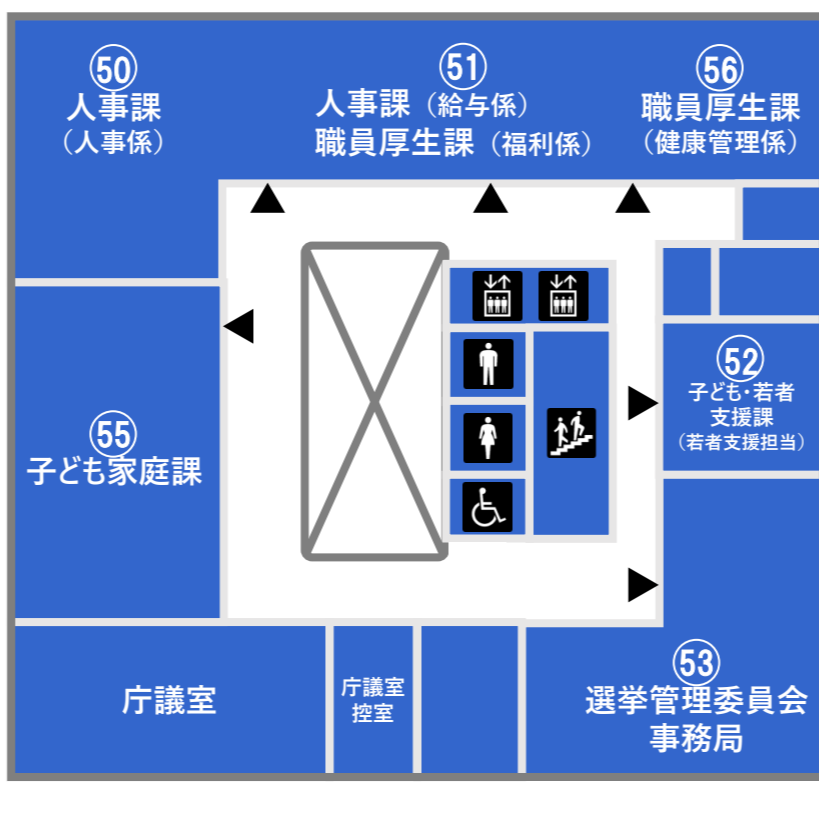

第一庁舎 フロアマップ

1F

2F

3F

4F

5F

B1F

凡例

- 総合案内
- 男子トイレ
- オストメイト
- ATM
- エレベーター
- 女子トイレ
- おむつ交換台
- 公衆電話
- 階段
- バリアフリートイレ
- ベビーチェア
- 自動販売機

男子トイレ、女子トイレは階段の途中にあります。

第三庁舎 フロアマップ

1F

2F

3F

凡例

- 総合案内
- エレベーター
- 階段
- 男子トイレ
- 女子トイレ
- バリアフリートイレ
- オストメイト
- おむつ交換台
- ベビーチェア
- 来庁者用
駐車場
- ATM
- 公衆電話
- 自動販売機

分庁舎 (ノバビル) フロアマップ

城山分庁舎 フロアマップ