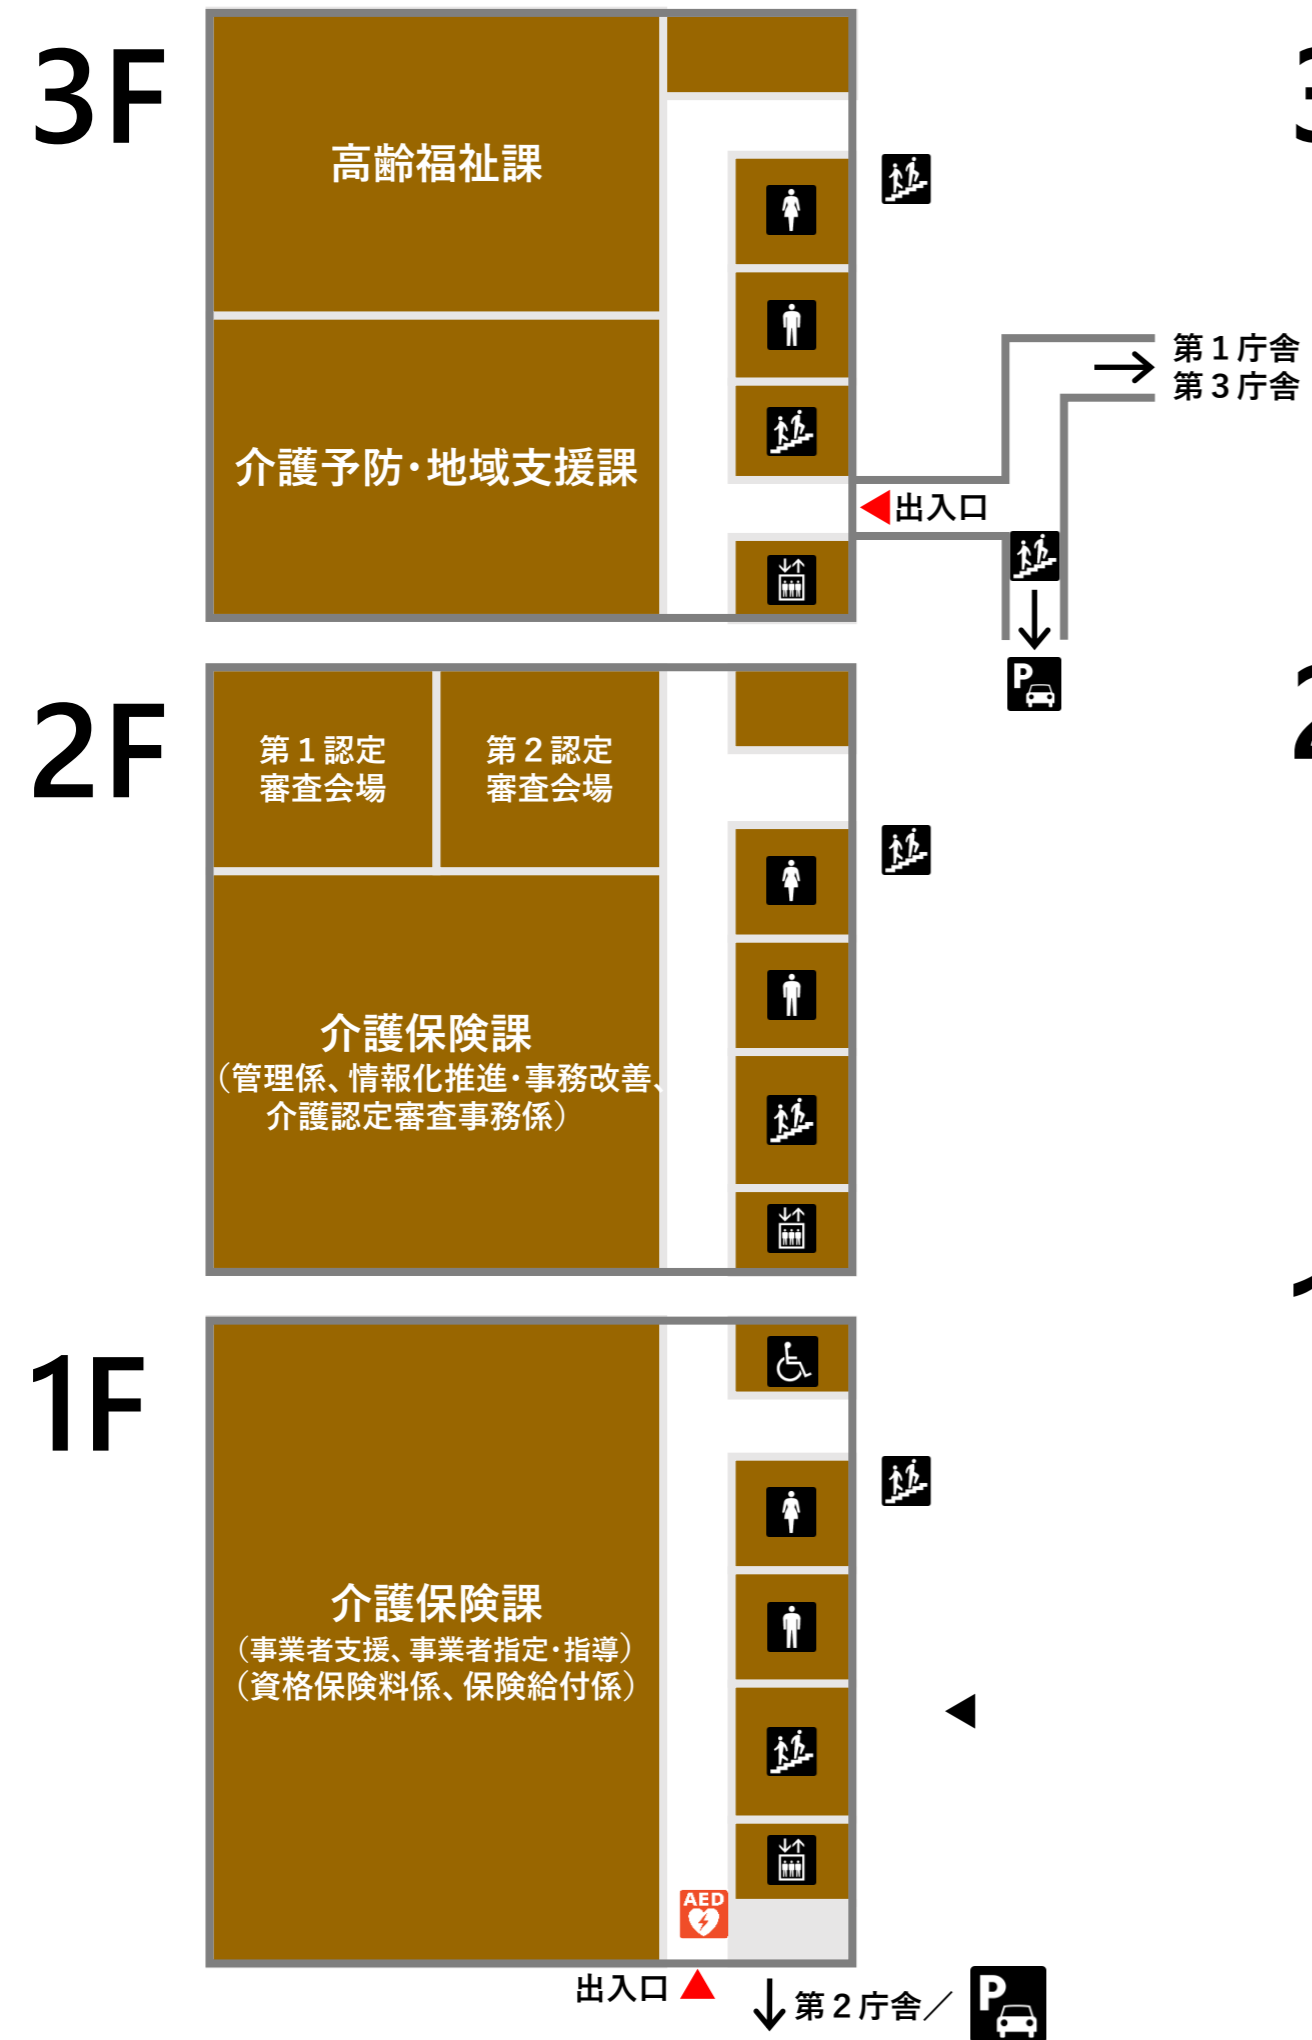

第一庁舎 フロアマップ

1F

2F

3F

4F

5F

B1F

凡例

- 総合案内
- 男子トイレ
- オストメイト
- ATM
- エレベーター
- 女子トイレ
- おむつ交換台
- 公衆電話
- 階段
- バリアフリートイレ
- ベビーチェア
- 自動販売機

男子トイレ、女子トイレは階段の途中にあります。

第三庁舎 フロアマップ

1F

2F

3F

凡例

- 総合案内
- エレベーター
- 階段
- 男子トイレ
- 女子トイレ
- バリアフリートイレ
- オストメイト
- おむつ交換台
- ベビーチェア
- 来庁者用
駐車場
- ATM
- 公衆電話
- 自動販売機

分庁舎 (ノバビル) フロアマップ

城山分庁舎 フロアマップ