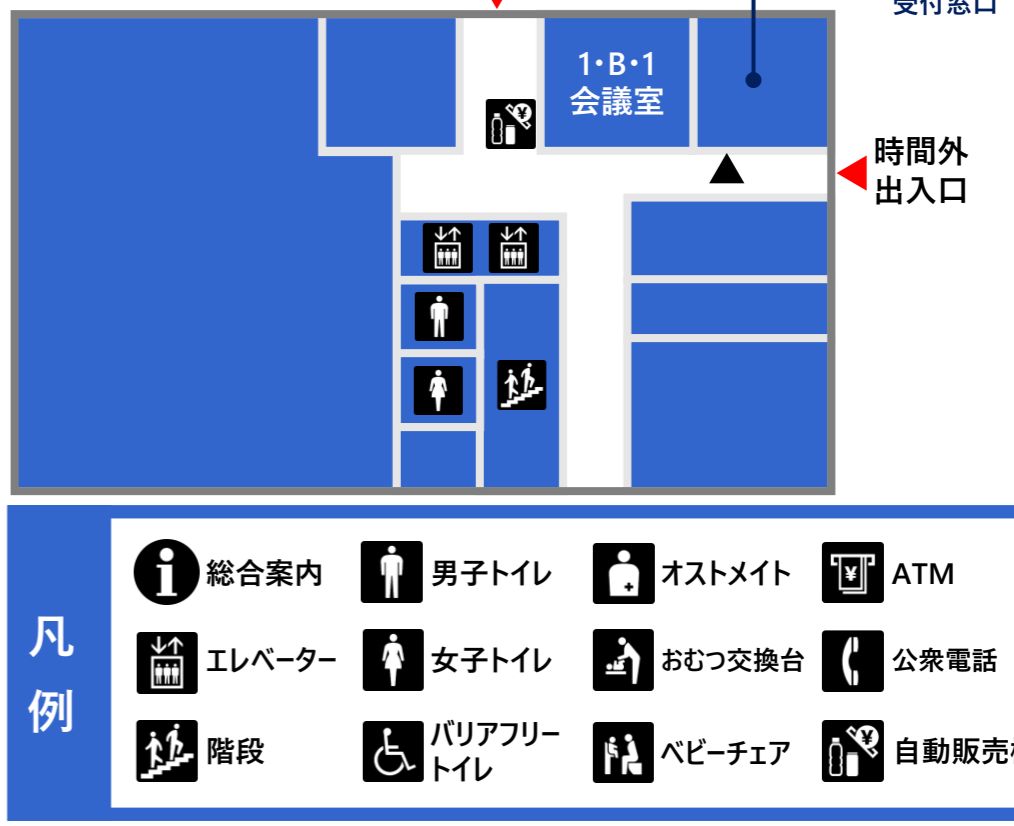

第一庁舎 フロアマップ

1F

2F

3F

4F

5F

B1F

凡例

- 総合案内
- 男子トイレ
- オストメイト
- ATM
- エレベーター
- 女子トイレ
- おむつ交換台
- 公衆電話
- 階段
- バリアフリートイレ
- ベビーチェア
- 自動販売機

男子トイレ、女子トイレは階段の途中にあります。

第三庁舎 フロアマップ

1F

2F

3F

凡例

- 総合案内
- エレベーター
- 階段
- 男子トイレ
- 女子トイレ
- バリアフリートイレ
- オストメイト
- おむつ交換台
- ベビーチェア
- 来庁者用
駐車場
- ATM
- 公衆電話
- 自動販売機

分庁舎 (ノバビル) フロアマップ

城山分庁舎 フロアマップ