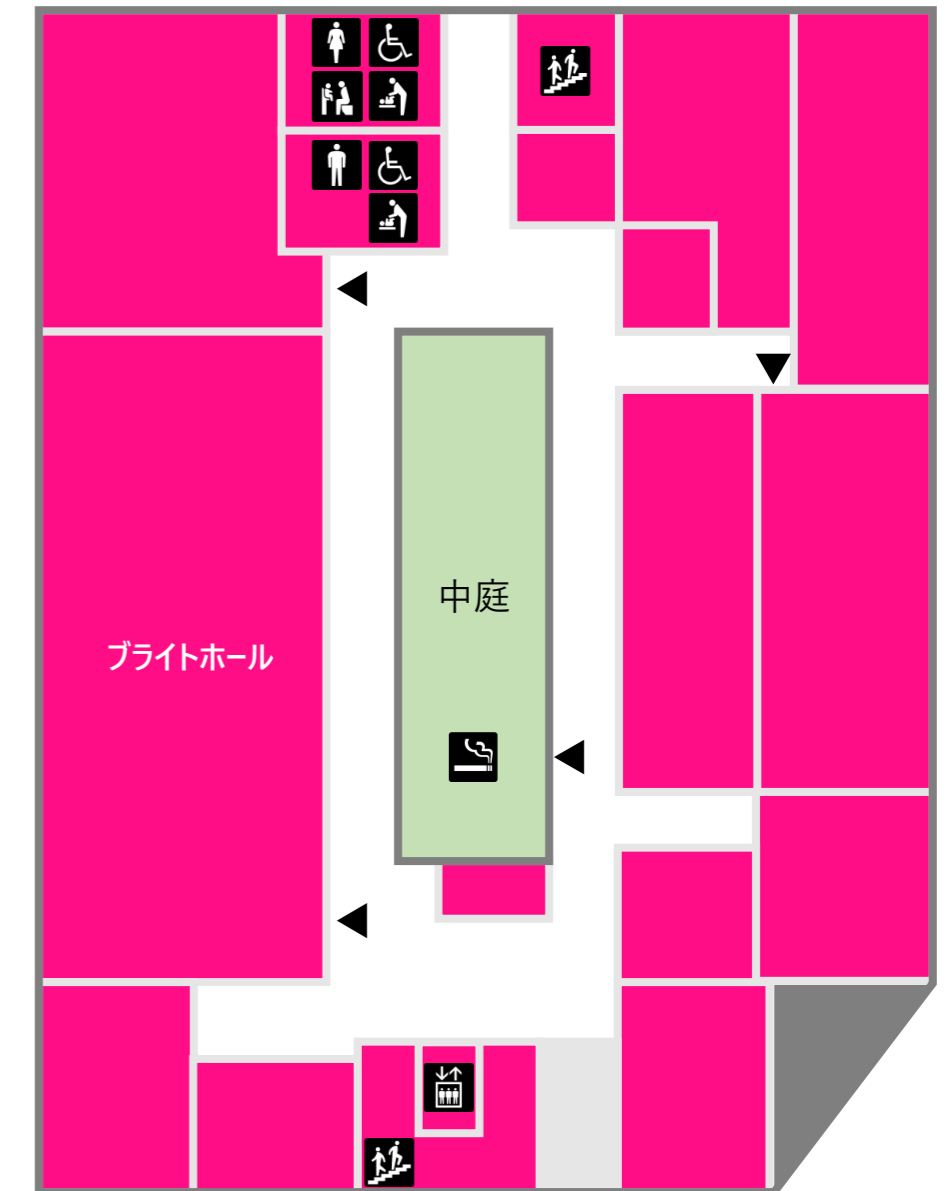

第一庁舎 フロアマップ

1F

2F

3F

4F

5F

B1F

凡例 (Legend)

総合案内	男子トイレ	オストメイト	ATM
エレベーター	女子トイレ	おむつ交換台	公衆電話
階段	バリアフリートイレ	ベビーチェア	自動販売機

男子トイレ、女子トイレは階段の途中にあります。

第二庁舎 フロアマップ

凡例	総合案内	男子トイレ	オストメイト	ATM
	エレベーター	女子トイレ	おむつ交換台	授乳室
	階段	バリアフリートイレ	来庁者用 駐車場	自動販売機
	公共電話	ベビーチェア		

第三庁舎 フロアマップ

1F

2F

3F

凡例

- | | | | | | | |
|--------|--------|-------------|-------|-------|-----------|--------|
| 総合案内 | エレベーター | 階段 | 男子トイレ | 女子トイレ | バリアフリートイレ | オストメイト |
| おむつ交換台 | ベビーチェア | 来庁者用
駐車場 | ATM | 公衆電話 | 自動販売機 | |

分庁舎 (ノバビル) フロアマップ

城山分庁舎 フロアマップ