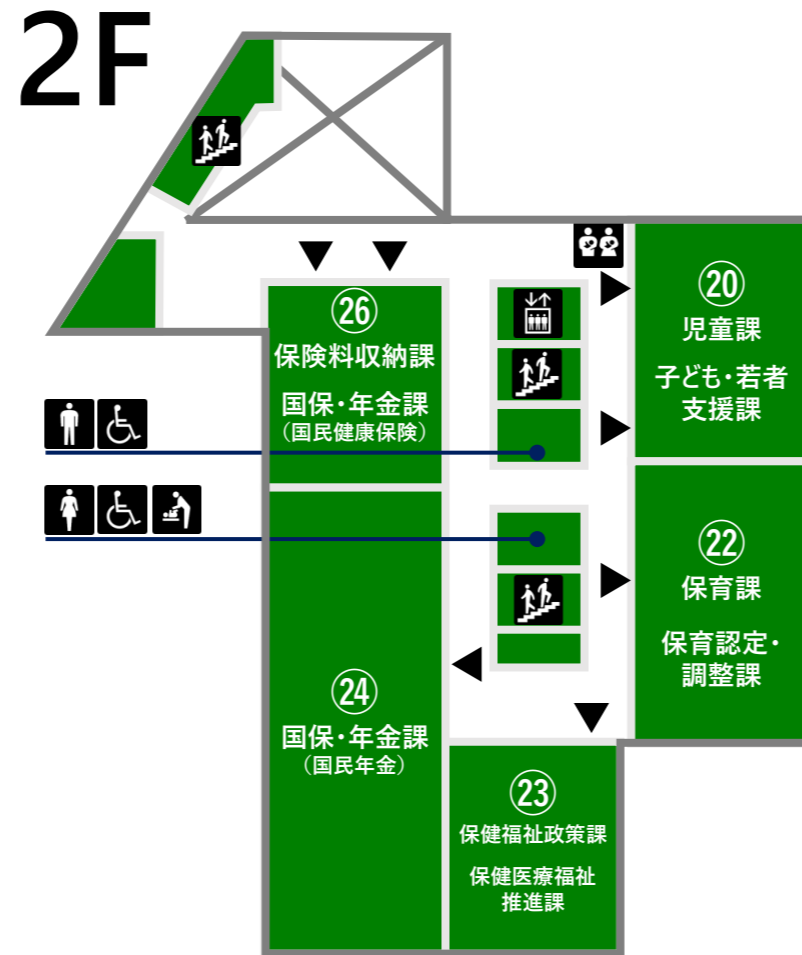

第一庁舎 フロアマップ

1F

2F

3F

4F

5F

B1F

凡例 (Legend)

総合案内	男子トイレ	オストメイト	ATM
エレベーター	女子トイレ	おむつ交換台	公衆電話
階段	バリアフリートイレ	ベビーチェア	自動販売機

男子トイレ、女子トイレは階段の途中にあります。

第二庁舎 フロアマップ

凡例	総合案内	男子トイレ	オストメイト	ATM
	エレベーター	女子トイレ	おむつ交換台	授乳室
	階段	バリアフリートイレ	来庁者用 駐車場	自動販売機
	公共電話	ベビーチェア		

第三庁舎 フロアマップ

1F

2F

3F

凡例

- | | | | | | | |
|--------|--------|-------------|-------|-------|-----------|--------|
| 総合案内 | エレベーター | 階段 | 男子トイレ | 女子トイレ | バリアフリートイレ | オストメイト |
| おむつ交換台 | ベビーチェア | 来庁者用
駐車場 | ATM | 公衆電話 | 自動販売機 | |

分庁舎 (ノバビル) フロアマップ

城山分庁舎 フロアマップ