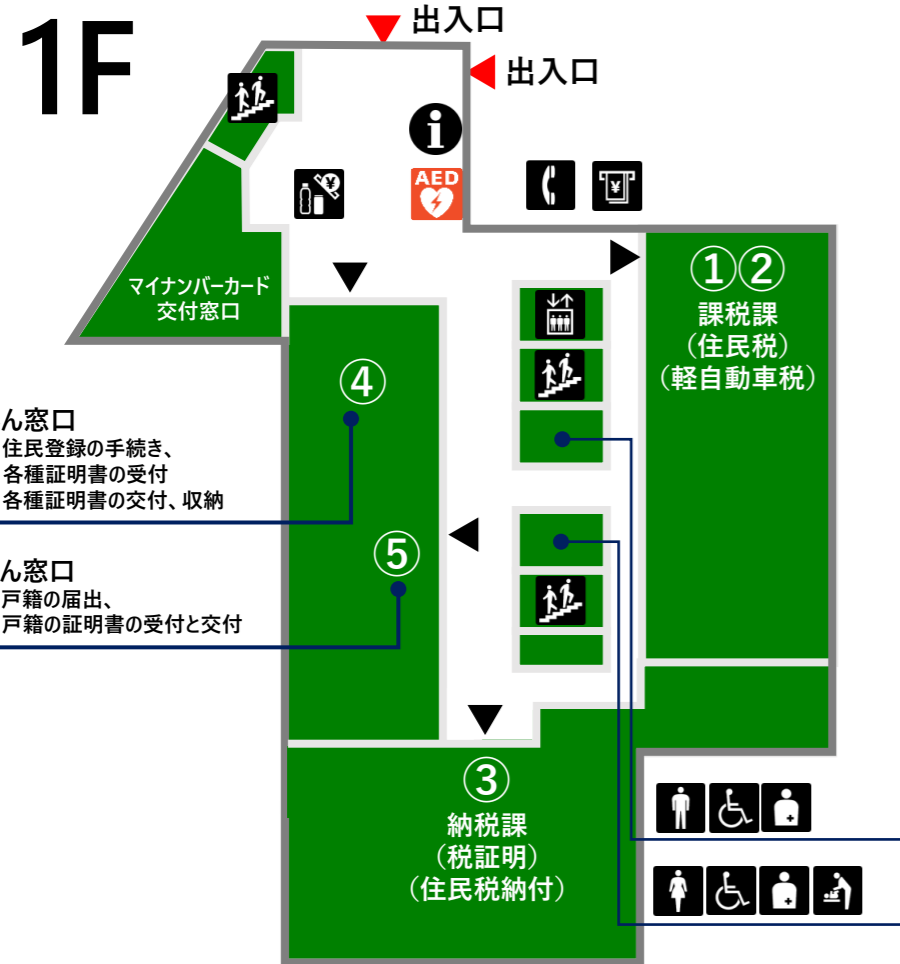

第一庁舎 フロアマップ

1F

2F

3F

4F

5F

B1F

凡例 (Legend)

総合案内	男子トイレ	オストメイト	ATM
エレベーター	女子トイレ	おむつ交換台	公衆電話
階段	バリアフリートイレ	ベビーチェア	自動販売機

男子トイレ、女子トイレは階段の途中にあります。

第二庁舎 フロアマップ

凡例	総合案内	男子トイレ	オストメイト	ATM
	エレベーター	女子トイレ	おむつ交換台	授乳室
	階段	バリアフリートイレ	来庁者用 駐車場	自動販売機
	公共電話	ベビーチェア		

第三庁舎 フロアマップ

1F

2F

3F

凡例

- | | | | | | | |
|--------|--------|-------------|-------|-------|-----------|--------|
| 総合案内 | エレベーター | 階段 | 男子トイレ | 女子トイレ | バリアフリートイレ | オストメイト |
| おむつ交換台 | ベビーチェア | 来庁者用
駐車場 | ATM | 公衆電話 | 自動販売機 | |

分庁舎 (ノバビル) フロアマップ

城山分庁舎 フロアマップ