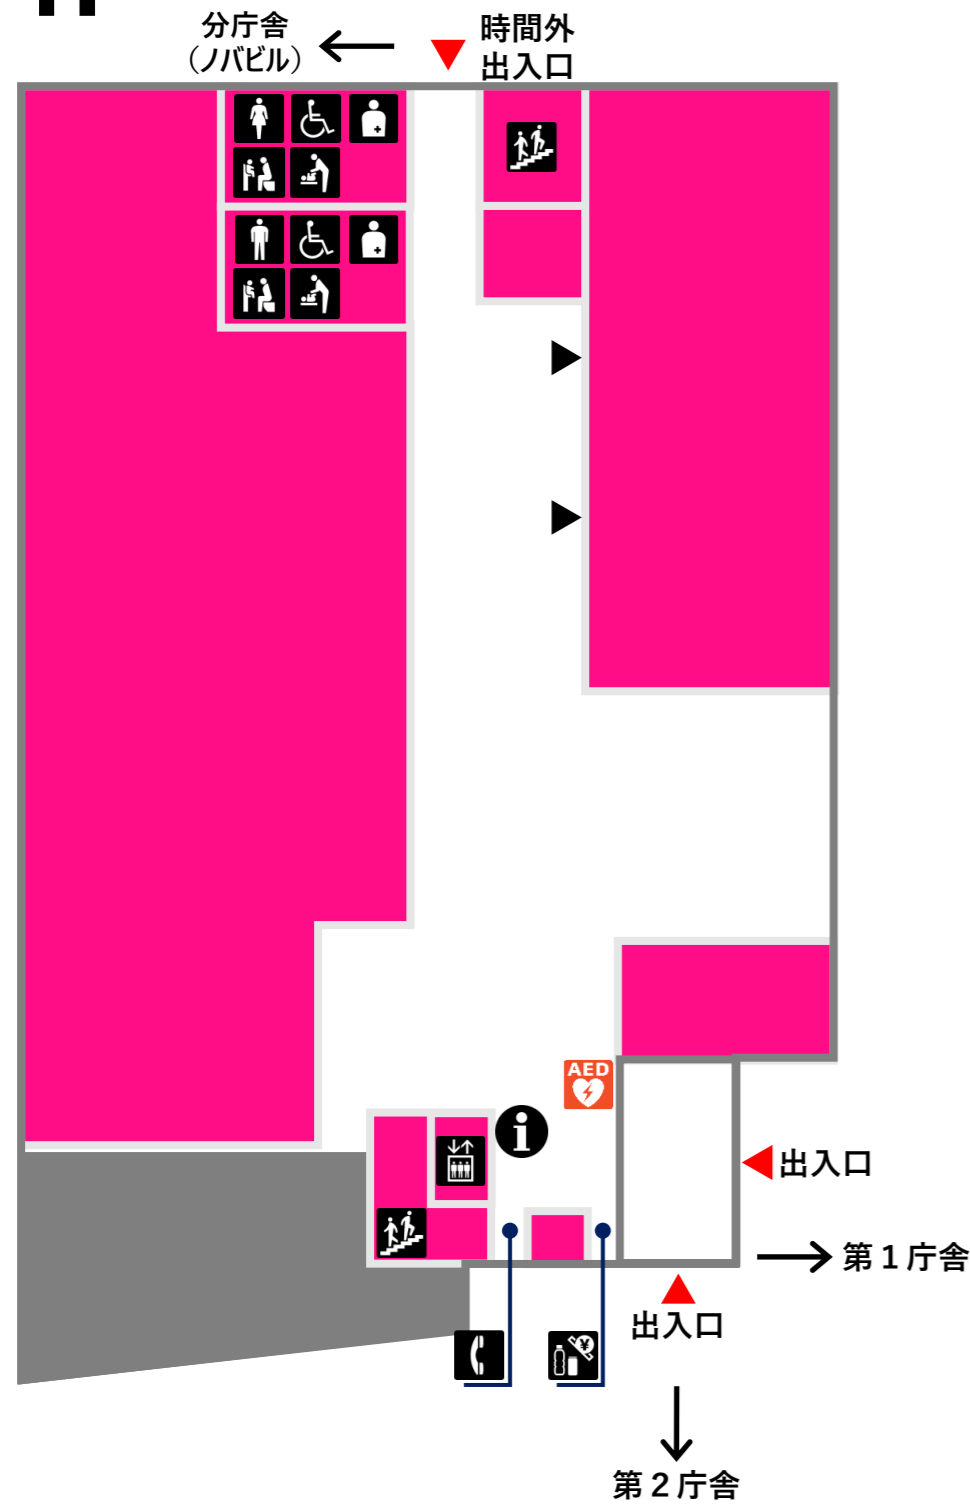

第一庁舎 フロアマップ

1F

2F

3F

4F

5F

B1F

凡例 (Legend)

総合案内	男子トイレ	オストメイト	ATM
エレベーター	女子トイレ	おむつ交換台	公衆電話
階段	バリアフリートイレ	ベビーチェア	自動販売機

男子トイレ、女子トイレは階段の途中にあります。

第二庁舎 フロアマップ

凡例	総合案内	男子トイレ	オストメイト	ATM
	エレベーター	女子トイレ	おむつ交換台	授乳室
	階段	バリアフリートイレ	来庁者用 駐車場	自動販売機
	公共電話	ベビーチェア		

第三庁舎 フロアマップ

1F

2F

3F

凡例

- | | | | | | | |
|--------|--------|-------------|-------|-------|-----------|--------|
| 総合案内 | エレベーター | 階段 | 男子トイレ | 女子トイレ | バリアフリートイレ | オストメイト |
| おむつ交換台 | ベビーチェア | 来庁者用
駐車場 | ATM | 公衆電話 | 自動販売機 | |

分庁舎 (ノバビル) フロアマップ

城山分庁舎 フロアマップ