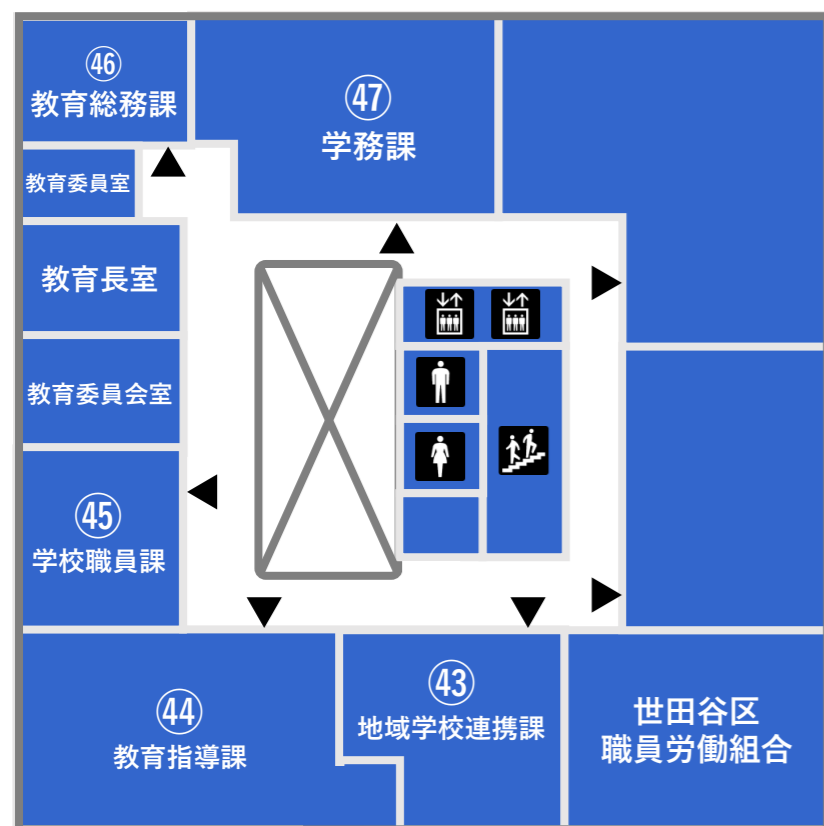

第一庁舎 フロアマップ

1F

2F

3F

4F

5F

B1F

凡例 (Legend)

総合案内	男子トイレ	オストメイト	ATM
エレベーター	女子トイレ	おむつ交換台	公衆電話
階段	バリアフリートイレ	ベビーチェア	自動販売機

男子トイレ、女子トイレは階段の途中にあります。

第二庁舎 フロアマップ

凡例	総合案内	男子トイレ	オストメイト	ATM
	エレベーター	女子トイレ	おむつ交換台	授乳室
	階段	バリアフリートイレ	来庁者用 駐車場	自動販売機
	公共電話	ベビーチェア		

第三庁舎 フロアマップ

1F

2F

3F

凡例

- | | | | | | | |
|--------|--------|-------------|-------|-------|-----------|--------|
| 総合案内 | エレベーター | 階段 | 男子トイレ | 女子トイレ | バリアフリートイレ | オストメイト |
| おむつ交換台 | ベビーチェア | 来庁者用
駐車場 | ATM | 公衆電話 | 自動販売機 | |

分庁舎 (ノバビル) フロアマップ

城山分庁舎 フロアマップ