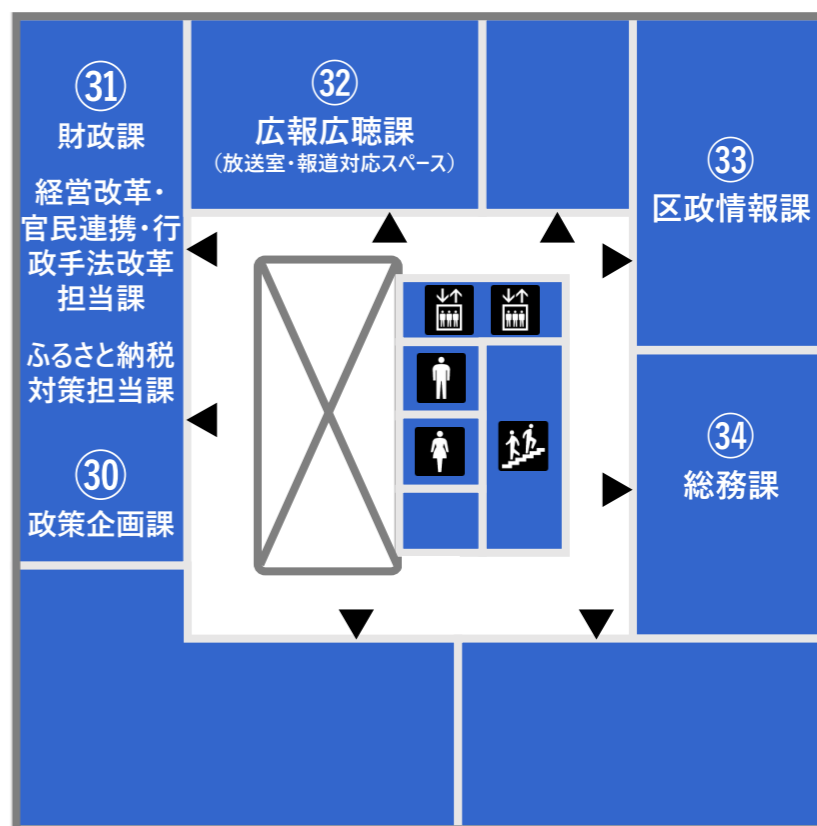

第一庁舎 フロアマップ

1F

2F

3F

4F

5F

B1F

凡例 (Legend)

総合案内	男子トイレ	オストメイト	ATM
エレベーター	女子トイレ	おむつ交換台	公衆電話
階段	バリアフリートイレ	ベビーチェア	自動販売機

男子トイレ、女子トイレは階段の途中にあります。

第二庁舎 フロアマップ

凡例	総合案内	男子トイレ	オストメイト	ATM
	エレベーター	女子トイレ	おむつ交換台	授乳室
	階段	バリアフリートイレ	来庁者用 駐車場	自動販売機
	公共電話	ベビーチェア		

第三庁舎 フロアマップ

1F

2F

3F

凡例

- | | | | | | | |
|--------|--------|-------------|-------|-------|-----------|--------|
| 総合案内 | エレベーター | 階段 | 男子トイレ | 女子トイレ | バリアフリートイレ | オストメイト |
| おむつ交換台 | ベビーチェア | 来庁者用
駐車場 | ATM | 公衆電話 | 自動販売機 | |

分庁舎 (ノバビル) フロアマップ

城山分庁舎 フロアマップ