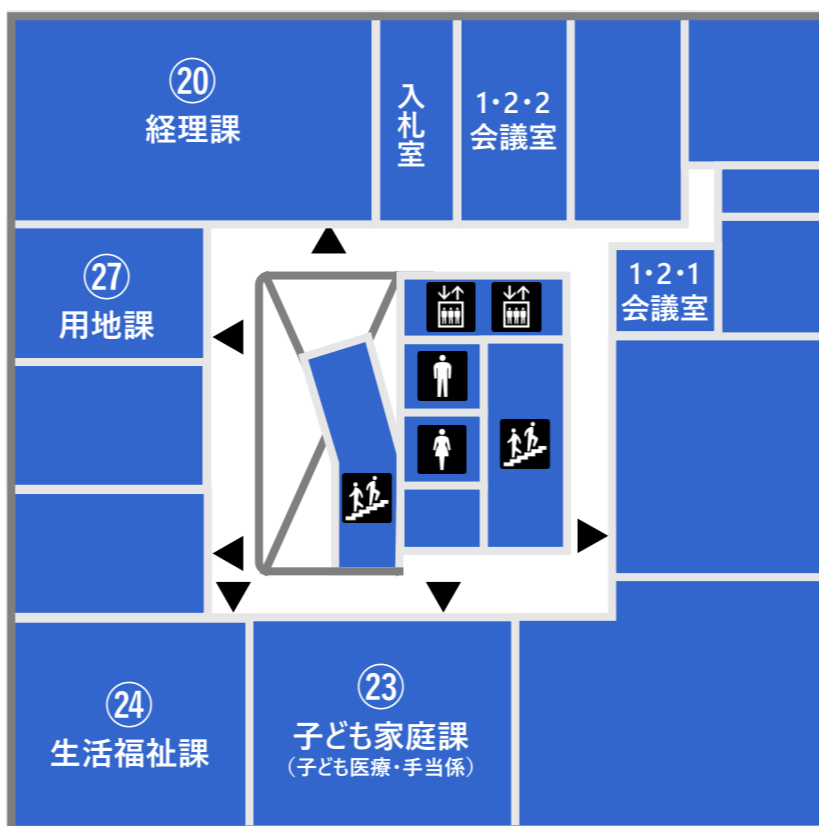

第一庁舎 フロアマップ

1F

2F

3F

4F

5F

B1F

凡例 (Legend)

総合案内	男子トイレ	オストメイト	ATM
エレベーター	女子トイレ	おむつ交換台	公衆電話
階段	バリアフリートイレ	ベビーチェア	自動販売機

男子トイレ、女子トイレは階段の途中にあります。

第二庁舎 フロアマップ

凡例	総合案内	男子トイレ	オストメイト	ATM
	エレベーター	女子トイレ	おむつ交換台	授乳室
	階段	バリアフリートイレ	来庁者用 駐車場	自動販売機
	公共電話	ベビーチェア		

第三庁舎 フロアマップ

1F

2F

3F

凡例

- | | | | | | | |
|--------|--------|-------------|-------|-------|-----------|--------|
| 総合案内 | エレベーター | 階段 | 男子トイレ | 女子トイレ | バリアフリートイレ | オストメイト |
| おむつ交換台 | ベビーチェア | 来庁者用
駐車場 | ATM | 公衆電話 | 自動販売機 | |

分庁舎 (ノバビル) フロアマップ

城山分庁舎 フロアマップ