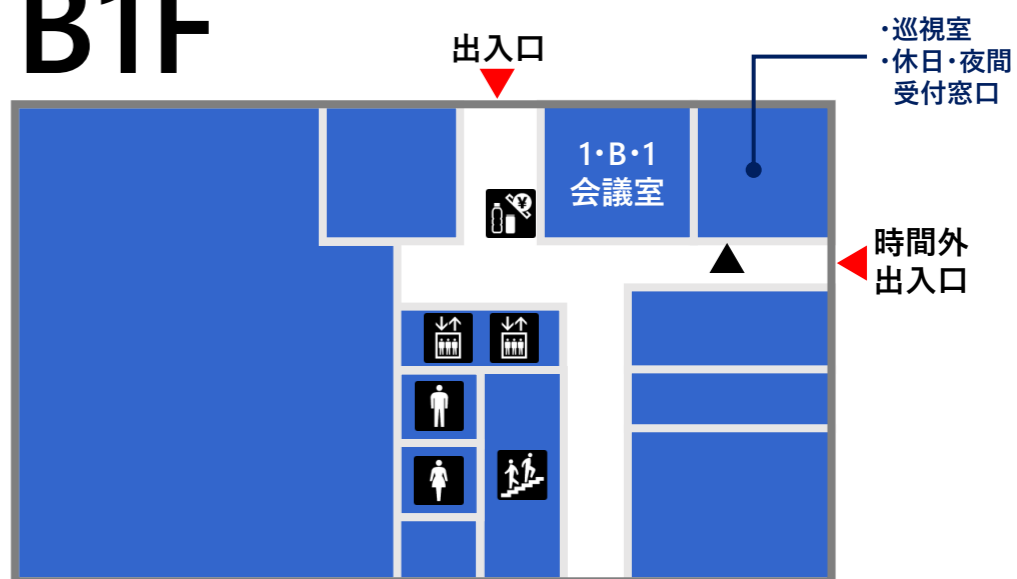

第一庁舎 フロアマップ

1F

2F

3F

4F

5F

B1F

凡例 (Legend)

総合案内	男子トイレ	オストメイト	ATM
エレベーター	女子トイレ	おむつ交換台	公衆電話
階段	バリアフリートイレ	ベビーチェア	自動販売機

男子トイレ、女子トイレは階段の途中にあります。

第二庁舎 フロアマップ

凡例	総合案内	男子トイレ	オストメイト	ATM
	エレベーター	女子トイレ	おむつ交換台	授乳室
	階段	バリアフリートイレ	来庁者用 駐車場	自動販売機
	公共電話	ベビーチェア		

第三庁舎 フロアマップ

1F

2F

3F

凡例

- | | | | | | | |
|--------|--------|-------------|-------|-------|-----------|--------|
| 総合案内 | エレベーター | 階段 | 男子トイレ | 女子トイレ | バリアフリートイレ | オストメイト |
| おむつ交換台 | ベビーチェア | 来庁者用
駐車場 | ATM | 公衆電話 | 自動販売機 | |

分庁舎 (ノバビル) フロアマップ

城山分庁舎 フロアマップ