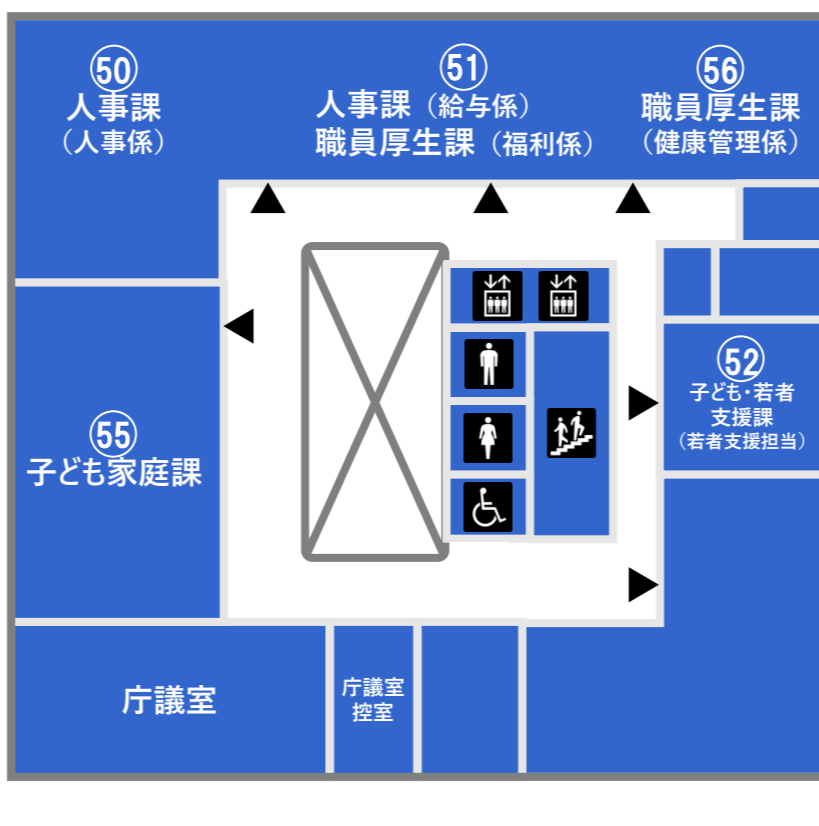

第一庁舎 フロアマップ

1F

2F

3F

4F

5F

B1F

凡例 (Legend)

総合案内	男子トイレ	オストメイト	ATM
エレベーター	女子トイレ	おむつ交換台	公衆電話
階段	バリアフリートイレ	ベビーチェア	自動販売機

男子トイレ、女子トイレは階段の途中にあります。

第二庁舎 フロアマップ

凡例	総合案内	男子トイレ	オストメイト	ATM
	エレベーター	女子トイレ	おむつ交換台	授乳室
	階段	バリアフリートイレ	来庁者用 駐車場	自動販売機
	公共電話	ベビーチェア		

第三庁舎 フロアマップ

1F

2F

3F

凡例

- | | | | | | | |
|--------|--------|-------------|-------|-------|-----------|--------|
| 総合案内 | エレベーター | 階段 | 男子トイレ | 女子トイレ | バリアフリートイレ | オストメイト |
| おむつ交換台 | ベビーチェア | 来庁者用
駐車場 | ATM | 公衆電話 | 自動販売機 | |

分庁舎 (ノバビル) フロアマップ

城山分庁舎 フロアマップ