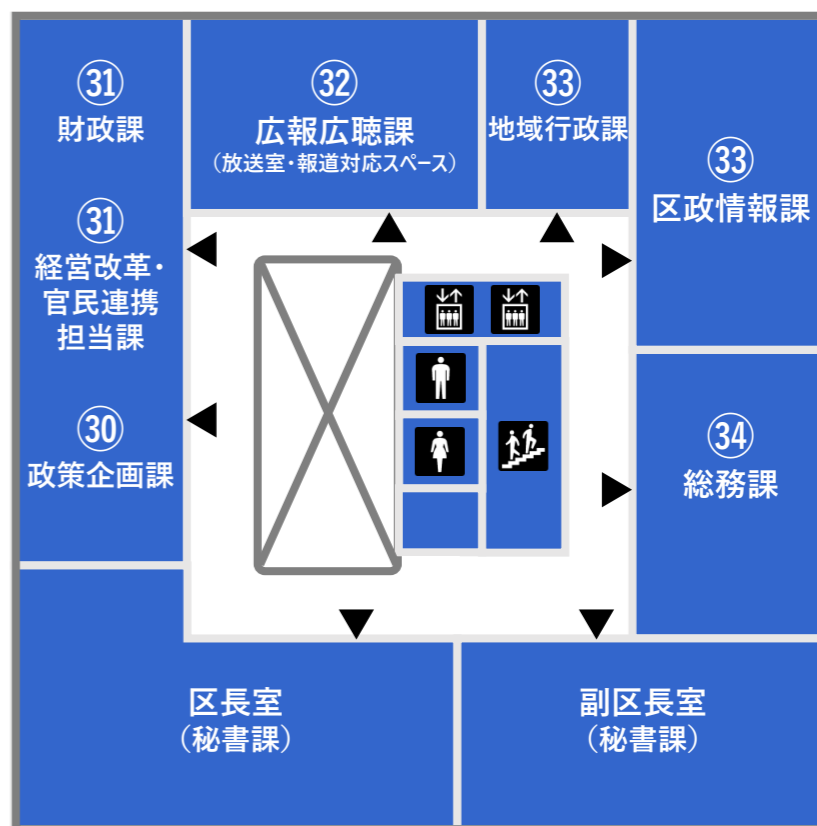

第一庁舎 フロアマップ

1F

2F

3F

4F

5F

B1F

凡例

- 総合案内
- 男子トイレ
- オストメイト
- ATM
- エレベーター
- 女子トイレ
- おむつ交換台
- 公衆電話
- 階段
- バリアフリートイレ
- ベビーチェア
- 自動販売機

男子トイレ、女子トイレは階段の途中にあります。

第三庁舎 フロアマップ

1F

2F

3F

凡例

- 総合案内
- エレベーター
- 階段
- 男子トイレ
- 女子トイレ
- バリアフリートイレ
- オストメイト
- おむつ交換台
- ベビーチェア
- 来庁者用
駐車場
- ATM
- 公衆電話
- 自動販売機

分庁舎 (ノバビル) フロアマップ

城山分庁舎 フロアマップ