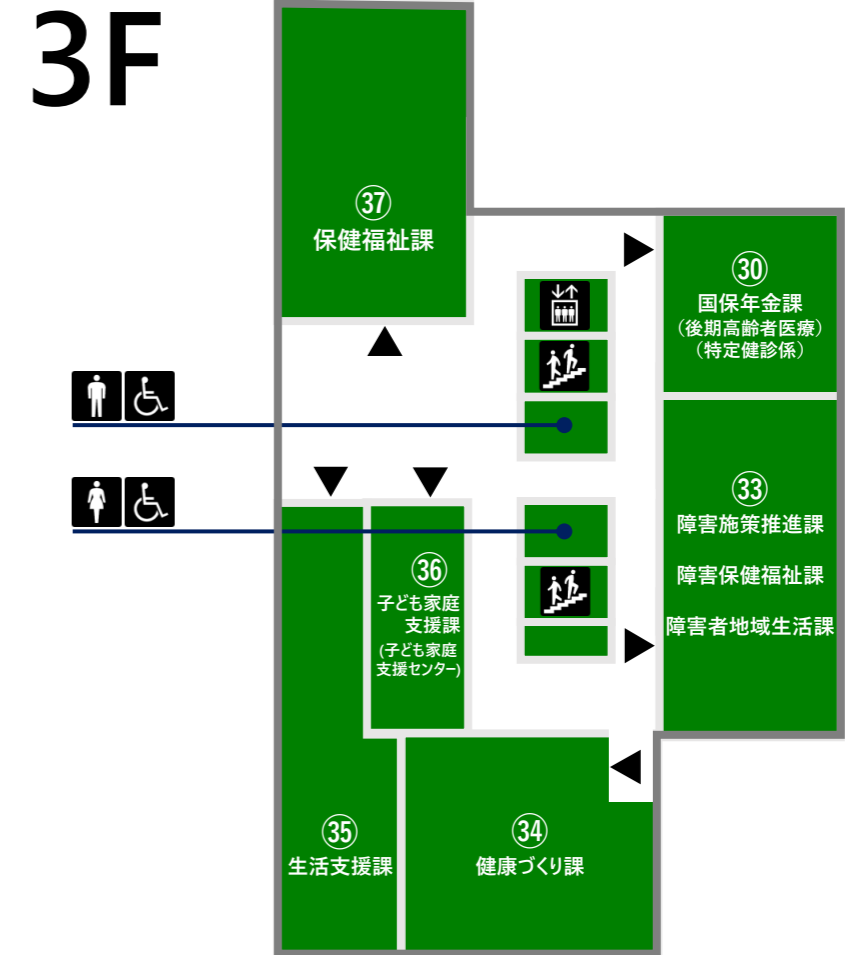

第一庁舎 フロアマップ

1F

2F

3F

4F

5F

B1F

凡例 (Legend)

総合案内	男子トイレ	オストメイト	ATM
エレベーター	女子トイレ	おむつ交換台	公衆電話
階段	バリアフリートイレ	ベビーチェア	自動販売機

男子トイレ、女子トイレは階段の途中にあります。

第二庁舎 フロアマップ

凡例	総合案内	男子トイレ	オストメイト	ATM
	エレベーター	女子トイレ	おむつ交換台	授乳室
	階段	バリアフリートイレ	来庁者用 駐車場	自動販売機
	公共電話	ベビーチェア		

第三庁舎 フロアマップ

1F

2F

3F

凡例

- | | | | | | | |
|--------|--------|-------------|-------|-------|-----------|--------|
| 総合案内 | エレベーター | 階段 | 男子トイレ | 女子トイレ | バリアフリートイレ | オストメイト |
| おむつ交換台 | ベビーチェア | 来庁者用
駐車場 | ATM | 公衆電話 | 自動販売機 | |

分庁舎 (ノバビル) フロアマップ

城山分庁舎 フロアマップ