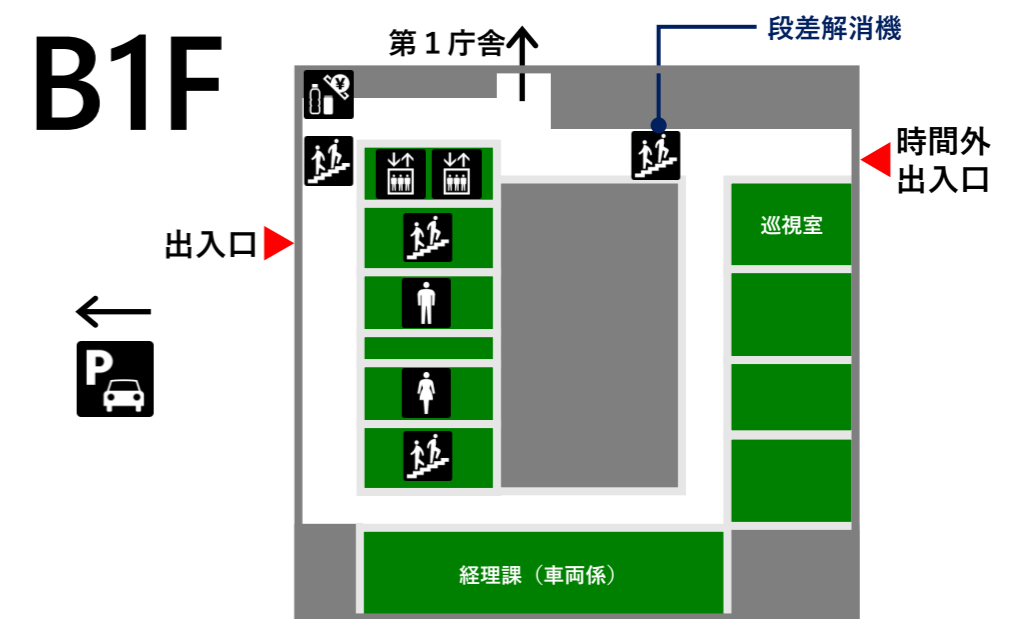

第一庁舎 フロアマップ

1F

2F

3F

4F

5F

B1F

凡例 (Legend)

総合案内	男子トイレ	オストメイト	ATM
エレベーター	女子トイレ	おむつ交換台	公衆電話
階段	バリアフリートイレ	ベビーチェア	自動販売機

男子トイレ、女子トイレは階段の途中にあります。

第二庁舎 フロアマップ

凡例	総合案内	男子トイレ	オストメイト	ATM
	エレベーター	女子トイレ	おむつ交換台	授乳室
	階段	バリアフリートイレ	来庁者用 駐車場	自動販売機
	公共電話	ベビーチェア		

第三庁舎 フロアマップ

1F

2F

3F

凡例

- | | | | | | | |
|--------|--------|-------------|-------|-------|-----------|--------|
| 総合案内 | エレベーター | 階段 | 男子トイレ | 女子トイレ | バリアフリートイレ | オストメイト |
| おむつ交換台 | ベビーチェア | 来庁者用
駐車場 | ATM | 公衆電話 | 自動販売機 | |