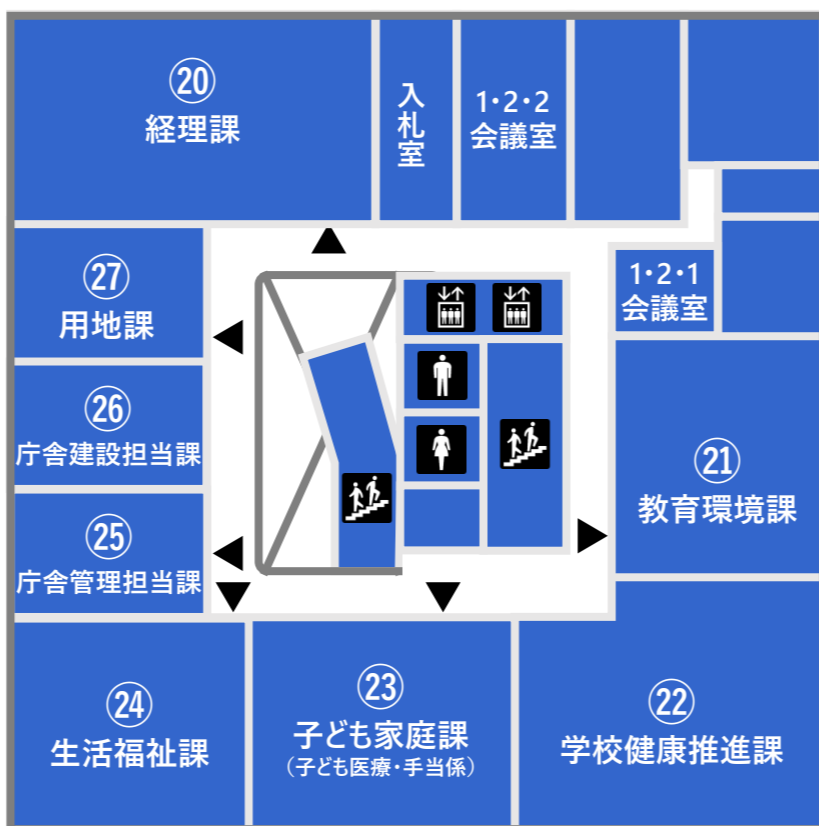

第一庁舎 フロアマップ

1F

2F

3F

4F

5F

B1F

凡例

- 総合案内
- 男子トイレ
- オストメイト
- ATM
- エレベーター
- 女子トイレ
- おむつ交換台
- 公衆電話
- 階段
- バリアフリートイレ
- ベビーチェア
- 自動販売機

男子トイレ、女子トイレは階段の途中にあります。

第三庁舎 フロアマップ

1F

2F

3F

凡例

- 総合案内
- エレベーター
- 階段
- 男子トイレ
- 女子トイレ
- バリアフリートイレ
- オストメイト
- おむつ交換台
- ベビーチェア
- 来庁者用
駐車場
- ATM
- 公衆電話
- 自動販売機

分庁舎 (ノバビル) フロアマップ

城山分庁舎 フロアマップ