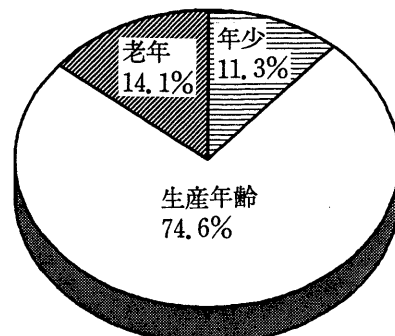

老 年	65歳以上
生産年齢	15歳以上65歳未満
年 少	15歳未満

烏山地域