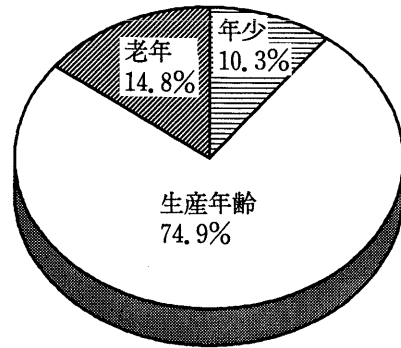

烏山地域

第11図 地域別年齢3区分別人口構成比

| | |
|------|------------|
| 老 年 | 65歳以上 |
| 生産年齢 | 15歳以上65歳未満 |
| 年 少 | 15歳未満 |

世田谷区全域

世田谷地域

北沢地域

玉川地域

砧地域