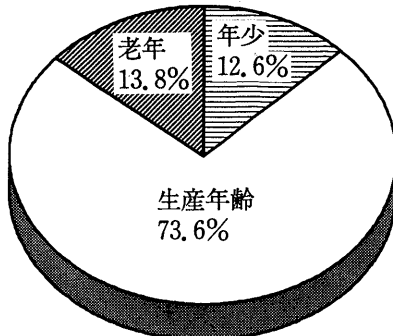

烏山地域

第11図 地域別年齢3区分別人口構成比

| | |
|------|------------|
| 老 年 | 65歳以上 |
| 生産年齢 | 15歳以上65歳未満 |
| 年 少 | 15歳未満 |

世田谷区全域

世田谷地域

北沢地域

玉川地域

砧地域