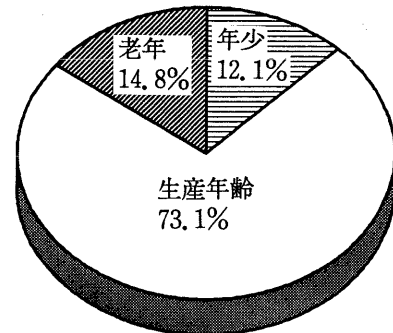

烏山地域

第11図 地域別年齢3区分別人口構成比

| | |
|------|------------|
| 老 年 | 65歳以上 |
| 生産年齢 | 15歳以上65歳未満 |
| 年 少 | 15歳未満 |

世田谷区全域

世田谷地域

北沢地域

玉川地域

砧地域