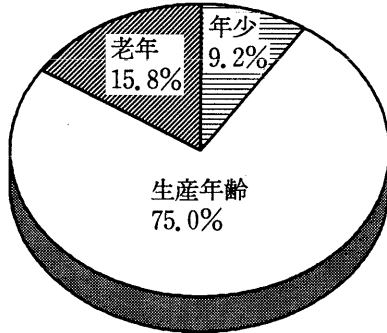

烏山地域

第11図 地域別年齢3区分別人口構成比

| | |
|------|------------|
| 老 年 | 65歳以上 |
| 生産年齢 | 15歳以上65歳未満 |
| 年 少 | 15歳未満 |

世田谷区全域

世田谷地域

北沢地域

玉川地域

砧地域