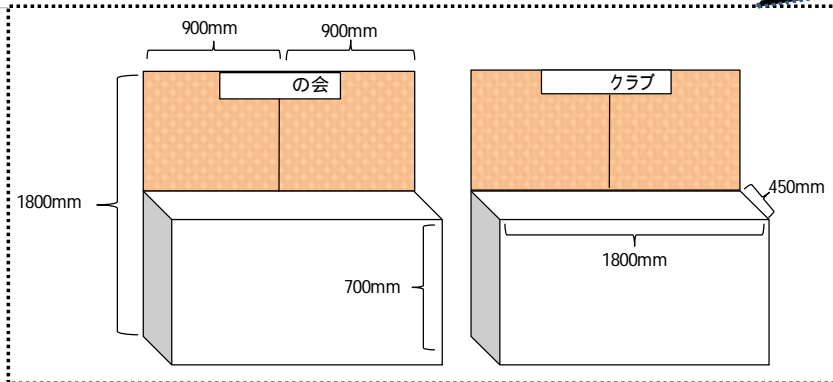

必ずご確認ください！

1団体あたりの展示スペースの目安です。
申し込み団体数が70団体を超える場合は、
1団体あたりの展示スペースを縮小する可能性があります。

作品展示会場は、
70団体分の展示スペースを設ける予定
です。
展示申し込み数が70団体を超える場合
は、1団体あたりの展示スペースを縮小
する可能性がありますので、あらかじめ
ご了承ください。

作品展会場
集会室C.D.E