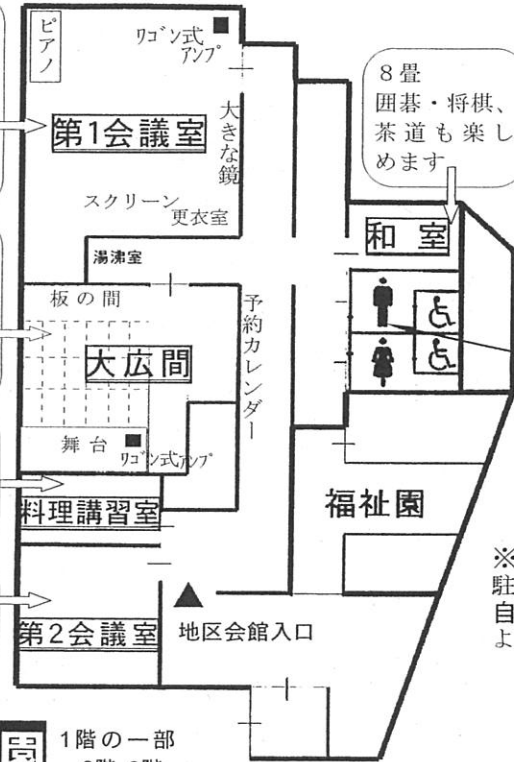

☆地区会館利用の基本は「マナー」と「ゆずりあい」です 楽しい出会いがあるかも？

「千歳台地区会館」4月オープンから3ヶ月が経ちました。現在の利用状況等、砦地域施設係の担当の方にお話を伺い会館を案内していただきました。きれいで明るいバリアフリーの会館では会議・コーラス・書道・手芸・舞踊・演劇・卓球・楽器練習・料理講習等多くの方が利用されているそうです。

定員63名
高い天井(約4m)
一番広い部屋で人気
があり連日満室です
卓球台も2台あります
いい汗ながそう！

18畳の広さ
舞台設置
(どんちよう付)
長いすもあります
「個人利用」は
ほぼ満室です

定員6名
調理道具もそろって
います。みんなで
楽しく料理しましょ

定員24名
広さが手頃で喜ば
れます

●開館時間

午前9時～午後10時

●利用方法

「けやきネット」登録
登録後「けやきネット」
システムを通じて予約
ただし、午前9時から
午後5時までの大広間
・和室については個人
利用となります

発見！
男子トイレにも
オムツ替えベビー
シートが設置
お父さんもお子様
づれで利用できます