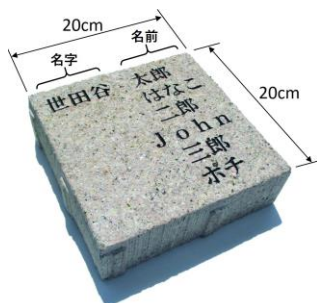

- 寄附額4万円以上
- 令和5年12月31日まで
- 令和6年度工事分(600枚)受付中
- 入金先着順になります。
- 残り300枚程度ご希望の方はお早めに

お問い合わせ先
世田谷区北沢総合支所
拠点整備担当課
世田谷区北沢2-8-18
03-5478-8012

名入れブロック

あなたの町の民生委員・児童委員

民生委員・児童委員、主任児童委員は、地域の身近な相談役、地域と行政機関とのパイプ役としての役割を果たしています。相談についての秘密を守ることが法律で義務付けられていますので、安心してご相談ください。詳細はお問合せください。