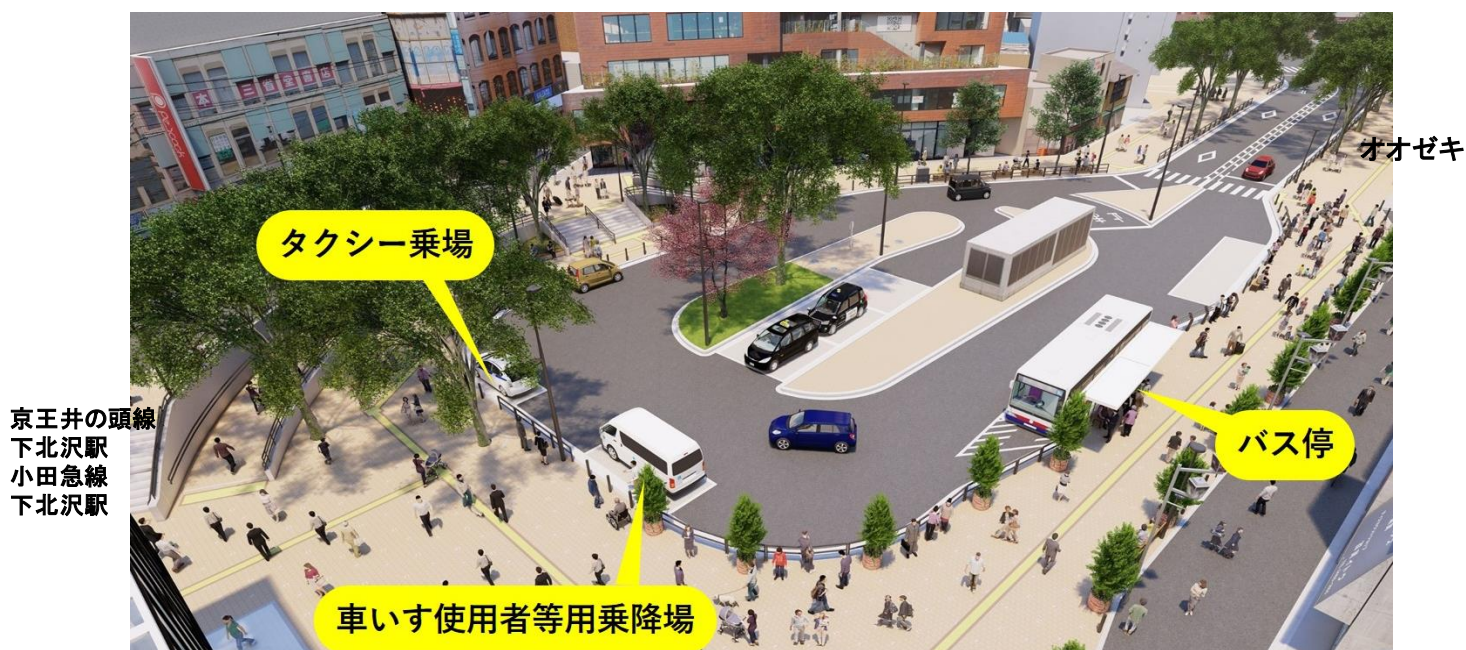

どうなる？ 下北沢駅前！！

いつできるの？ 令和7年（2025年）に
駅前広場ができます！

下北沢駅前広場の 舗装ブロックにお名前を刻印

令和7年度の完成に向け、「新たな下北沢の玄関口となる駅前広場をより使いやすく親しまれる空間にして、下北沢の魅力アップにつなげたい！」という思いから、皆様はこの駅前広場整備を応援していただくためのふるさと納税の取組み「下北沢駅前広場プロジェクト～Welcome! We LOVE! シモキタ!～」をスタートさせました。寄附を通じた応援をぜひお願いします。

- 寄附額4万円以上
- 令和5年12月31日まで
- 令和6年度工事分(600枚)受付中
- 入金先着順になります。
- 残り300枚程度ご希望の方はお早めに

お問い合わせ先
世田谷区北沢総合支所
拠点整備担当課
世田谷区北沢2-8-18
03-5478-8012

名入れブロック

あなたの町の民生委員・児童委員

民生委員・児童委員、主任児童委員は、地域の身近な相談役、地域と行政機関とのパイプ役としての役割を果たしています。相談についての秘密を守ることが法律で義務付けられていますので、安心してご相談ください。詳細はお問合せください。