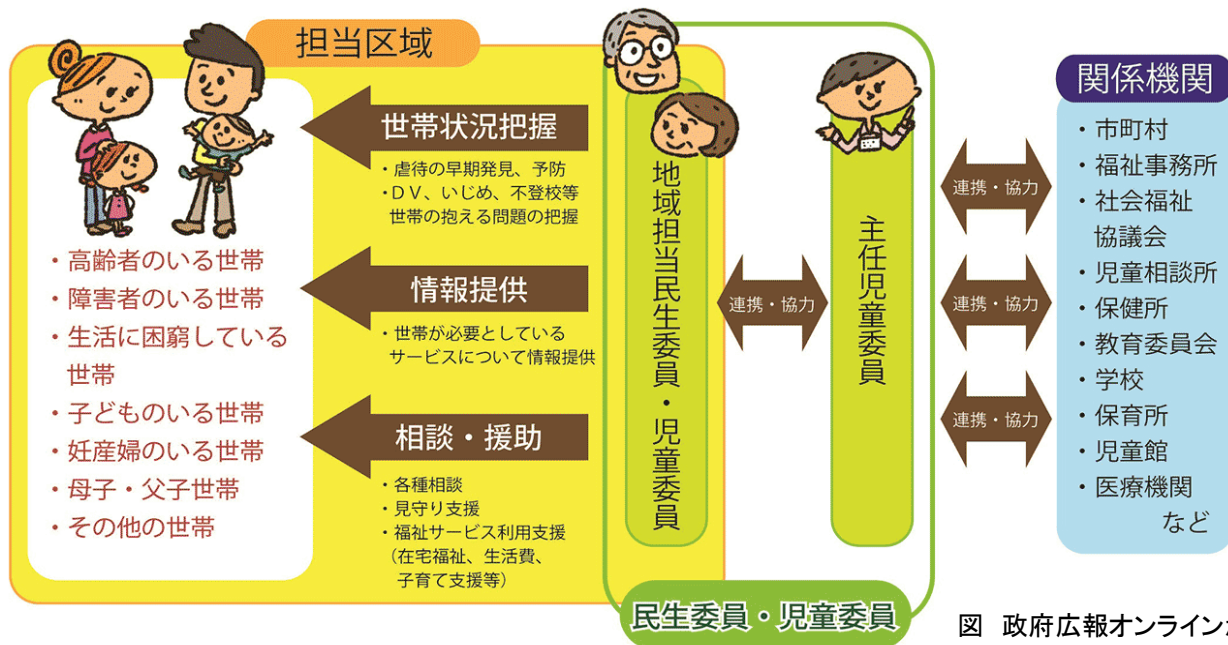

民生委員・児童委員、主任児童委員の活動について

図 政府広報オンラインからの転載

担当エリア	担当委員	担当エリア	担当委員
北沢1丁目1～16	小松 公子	北沢4丁目8～16	高嶋 貴子
北沢1丁目18～25・47	江田 良枝	北沢4丁目1～7・28～33	油布 恵子
北沢1丁目17・26～32	金澤 晶子	北沢4丁目17～27	飯島 慶子
北沢1丁目33～46	小泉 志賀子	北沢5丁目1～12・18～23	加藤 佳子
北沢2丁目1～23	川村 恵美子	北沢5丁目13～17・37～43	油布 恵子
北沢2丁目24～40	藤木 巳喜夫	北沢5丁目24～36	小松 公子
北沢3丁目1～15	三井 春美	主任児童委員	豊田 慈子
北沢3丁目16～25	江田 良枝	主任児童委員	佐藤 弥希
北沢3丁目26～34	松井 啓子		