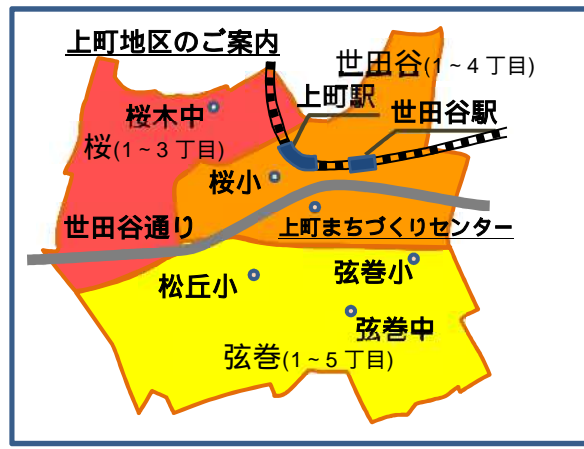

# 上町地区 イベント情報

この夏からの地元イベントの特集号です。保存版として、どうぞご活用ください。

【世田谷上町会・世田谷東町会・世田谷2丁目町会・桜町会・松丘町会・弦巻町会】

## 上町うたごえひろば

開催日：10月29日(日)  
会場：桜小学校体育館

今年も開催します！お楽しみに

会場が変更になります！