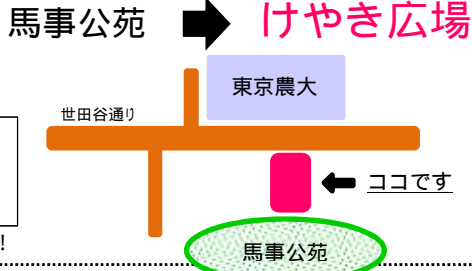

# 上町地区 イベント情報

この夏からの地元イベントの特集号です。保存版として、どうぞご活用ください。

【世田谷上町会・世田谷東町会・世田谷2丁目町会・桜町会・松丘町会・弦巻町会】

## 上町うたごえひろば

開催日：10月29日(日)  
会場：桜小学校体育館

今年も開催します！お楽しみに

会場が変更になります！