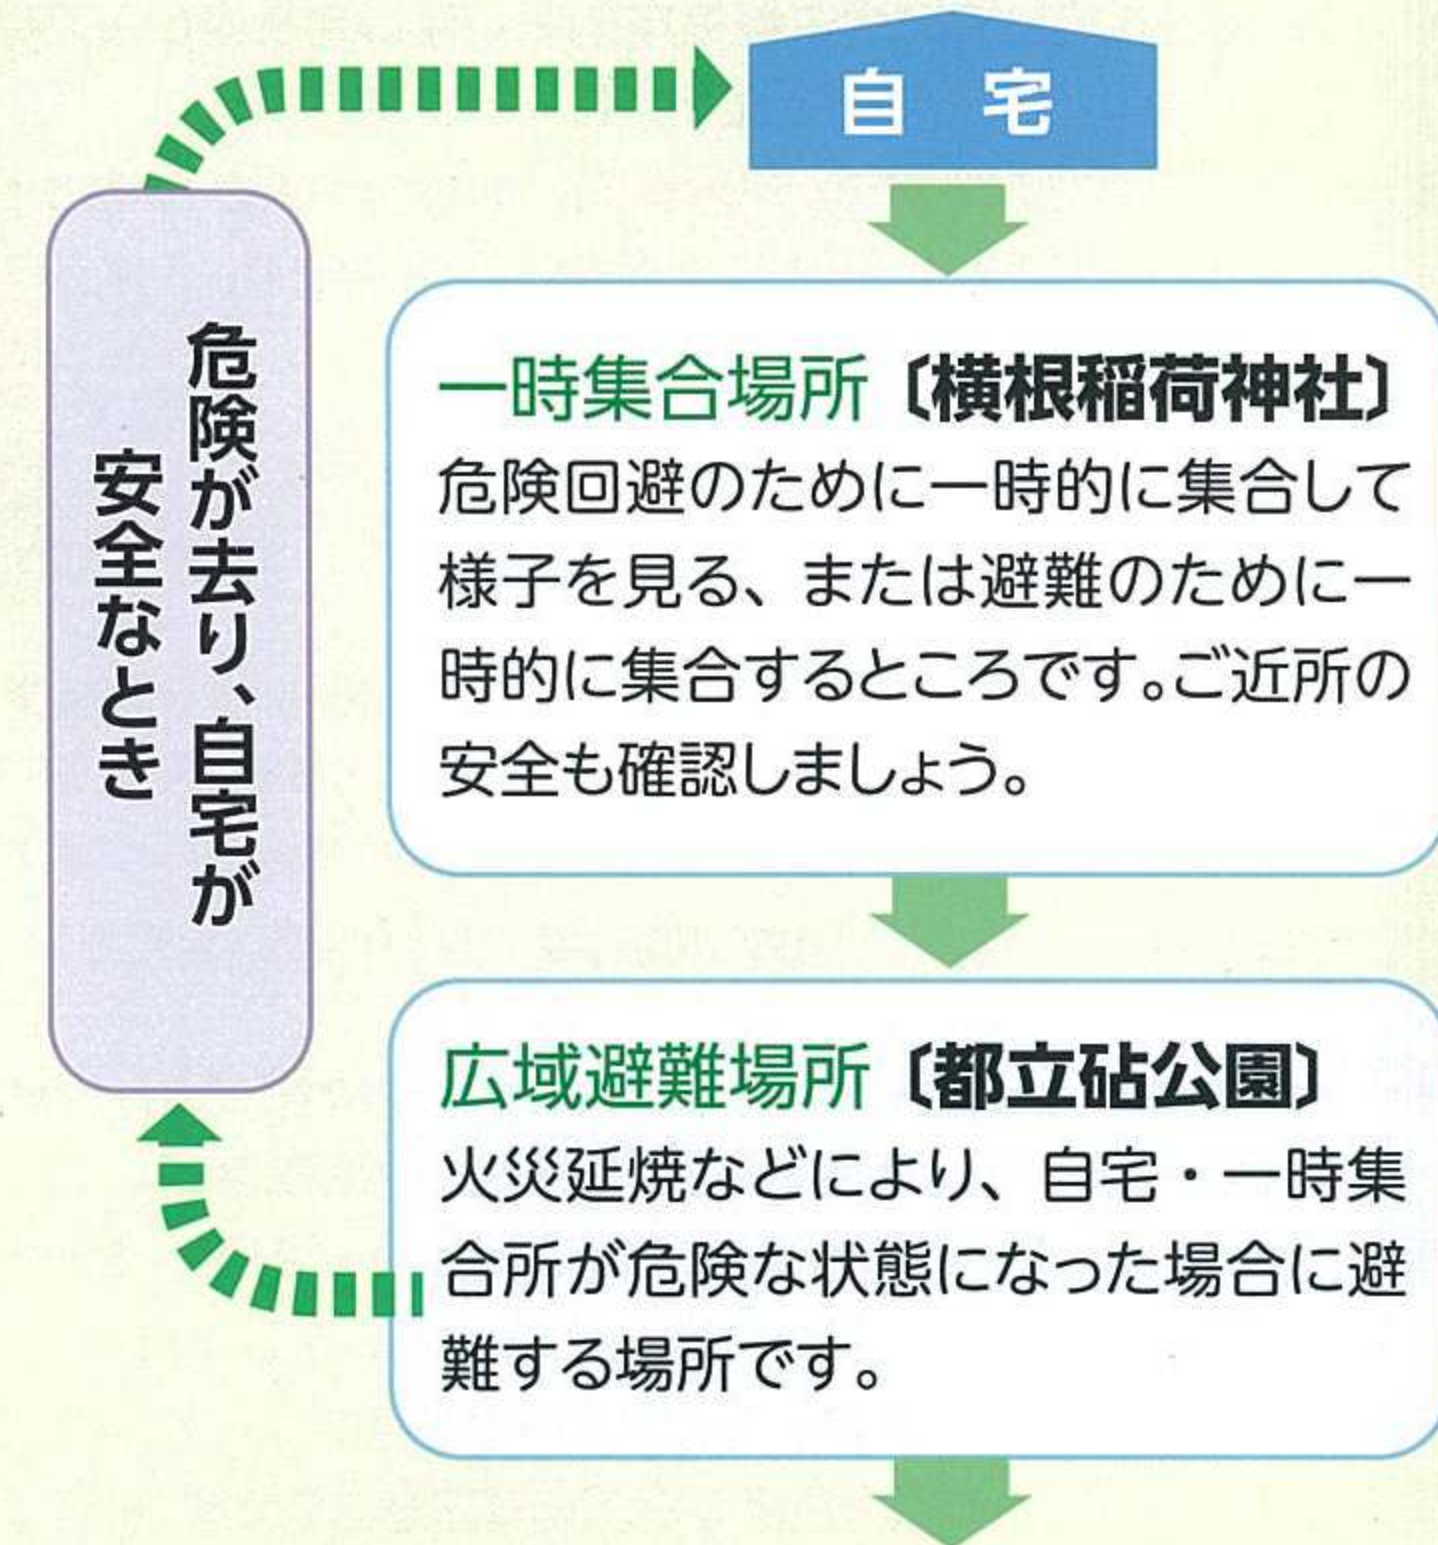

大蔵東部町会

小さなお子さんからお年寄りまで、楽しく暮らせる
やさしく、安心、安全なまちづくりを考えます。

大蔵東部町会の地域と活動の一部を写真で御紹介

その他、防犯、防火、防災の安全パトロール実施や

お年寄り向けサロン実施等々

たのしい行事、催し物等がいっぱいです

親子納涼盆踊り大会

砧公園のさくら

登校見守り

みんなであそぼう竹けんだま作り風景

横根稲荷神社例大祭

横根稲荷神社例大祭(宮入り)

交通安全運動

ラジオ体操

砧公園の新緑

大蔵東部町会避難場所案内

まず自分の身の安全を守ってください

避難所 (大蔵東部町会は砧小学校です)

自宅での居住が困難な場合、または二次被害を受ける可能性のある場合に、一時的に生活するための施設です。また、避難所の安全も確認して避難しましょう。避難所は、地元の町会・自治会が中心となって運営します。

災害時の共助は 町会加入から

町会費は
年間 1,200 円です

加入申込書

私は、
大蔵東部町会に
加入します。

平成 年 月 日