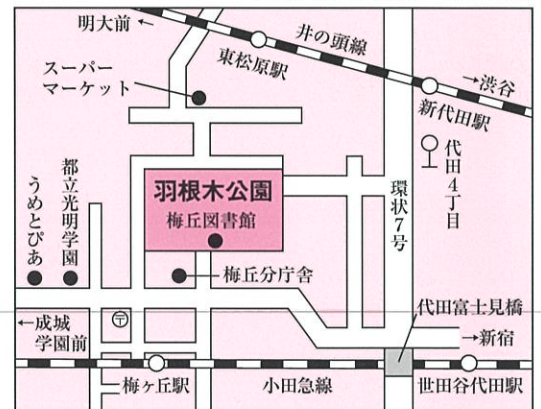

3月2日(土)

抹茶サービス

3月3日(日)

煎茶野点、子どもデー(子ども遊び場)

※駐車場はありません。ご来場の際は公共交通機関をご利用ください。

© Michiko Taniuchi

◆ところ 羽根木公園

(世田谷区代田4-38-52)