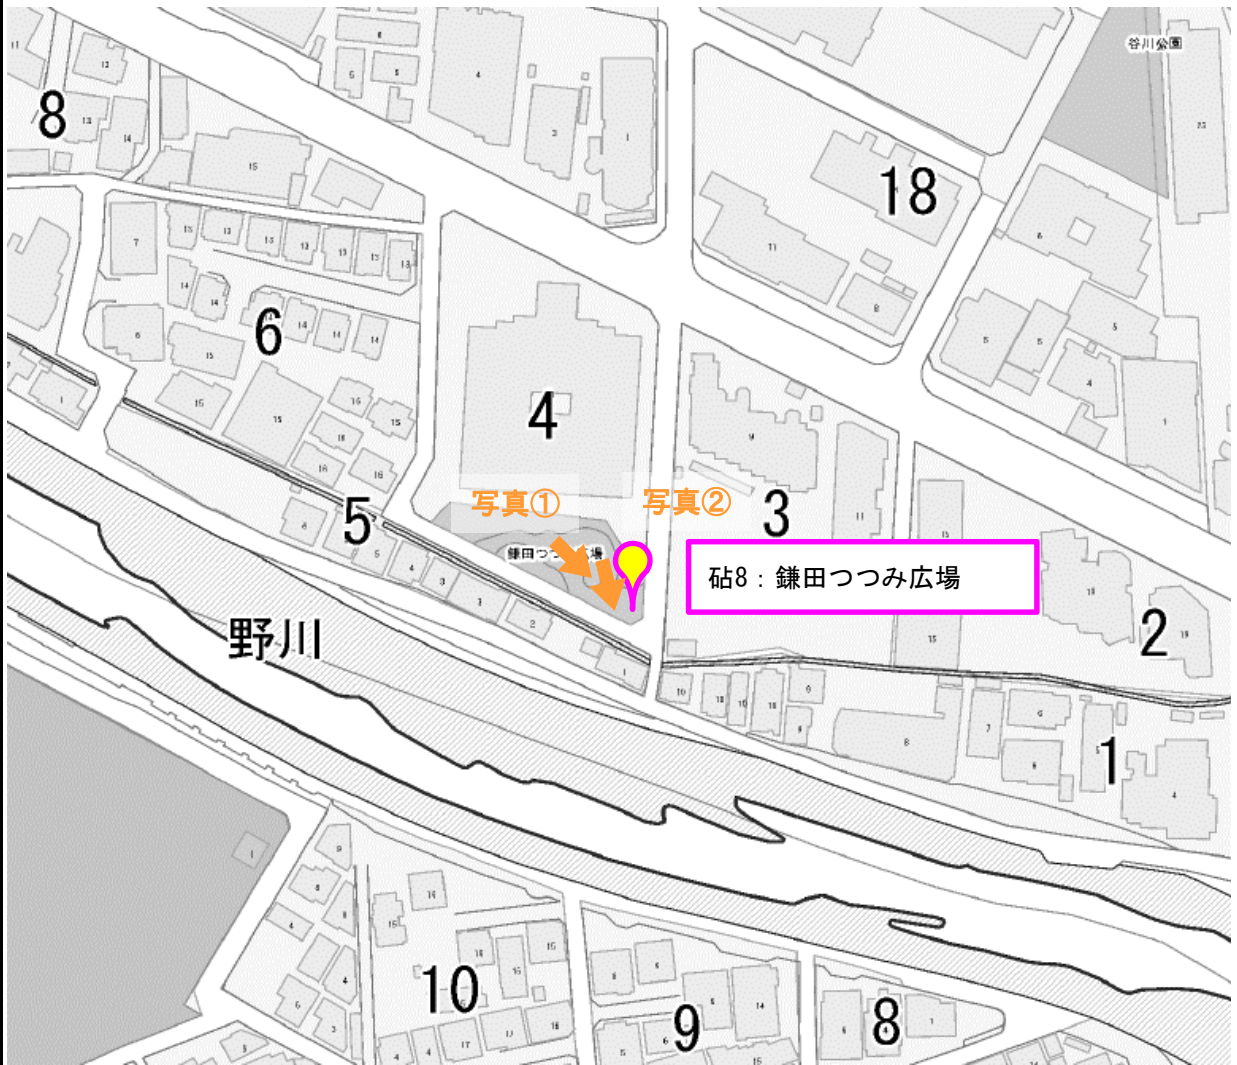

# 世田谷地域

設置番号	砦9	設置場所 (名称)	鎌田つつみ広場	所在地	鎌田3-4
------	----	--------------	---------	-----	-------

## 地図

写真①

写真②

この地図は「世田谷区白地図データベース」を使用して作成したものです。  
「世田谷区白地図データベース」の著作権は、国際航業(株)に帰属します。